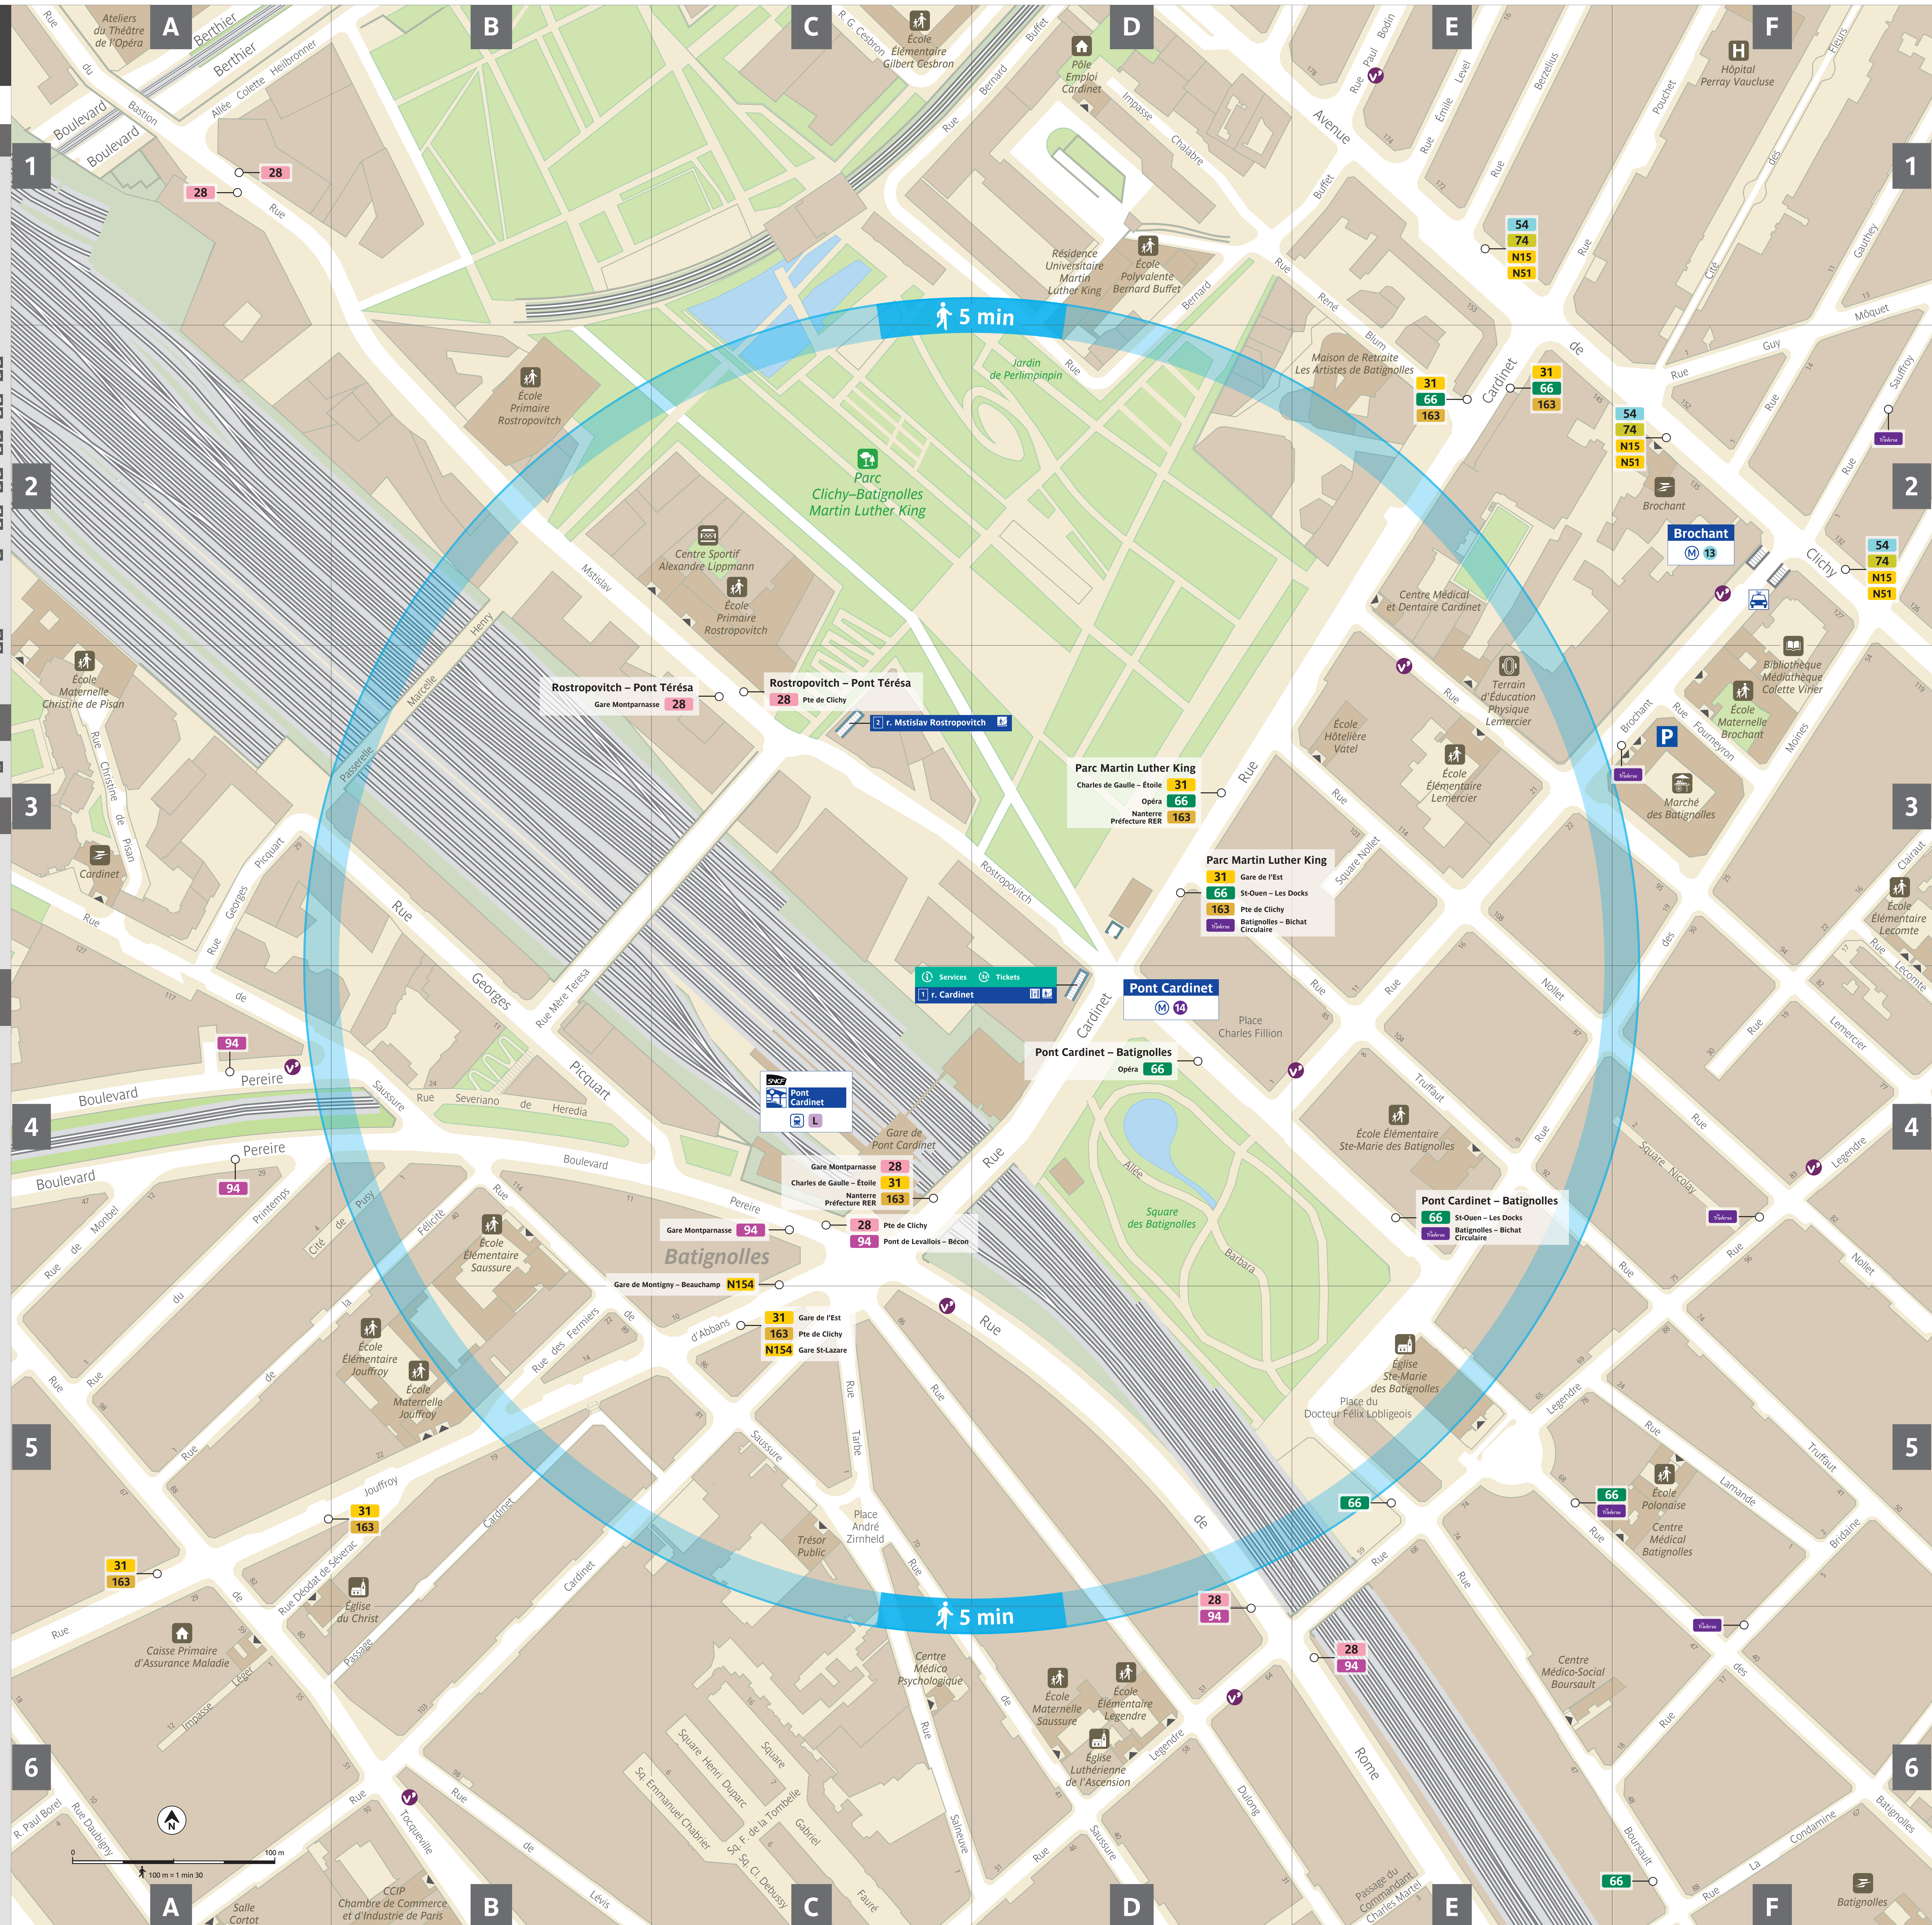

Plan du quartier Pont Cardinet

Lignes de transport en commun ⁽¹⁾

M 13 Asnières - Gennevilliers
Saint-Denis - Châtillon

14 Mairie de Saint-Ouen
Olympiades

BUS

28 P^ole de Clichy
Gare Montparnasse

31 Charles de Gaulle - Étoile
Gare de l'Est

66 St-Ouen - Les Docks
Opéra

94 Pont de Levallois - Bécon
Gare Montparnasse

163 Nanterre - Préfecture RER
P^ole de Clichy

Traverse Batignolles - Bichat Circulaire

BUS N

N154 Gare St-Lazare
Gare de Montigny - Beauchamp

Services

Taxi

Sorties

Services Tickets

1 r. Cardinet

2 r. Mstislav Rostropovitch

Équipements publics et touristiques à 5 min à pied

Tourisme - Culture

- Église Sainte-Marie des Batignolles
- Parc Clichy-Batignolles-Martin Luther King

Services - Équipements

- Marché des Batignolles
- Trésor Public

DSF/DMO/PRIVICS - EDITERRA - © RATP - TOUS DROITS RÉSERVÉS - 02.2023

idfiance-mobilites.fr Service clientèle RATP

Objets trouvés

Appz Île-de-France Mobilités Bonjour RATP

34 24 service gratuit 0,90 €/min + prix appel

32 46 0,80 €/min + prix appel

DSF/DMO/PRIVICS - EDITERRA - © RATP - TOUS DROITS RÉSERVÉS - 02.2023

Index des rues

Services et équipements