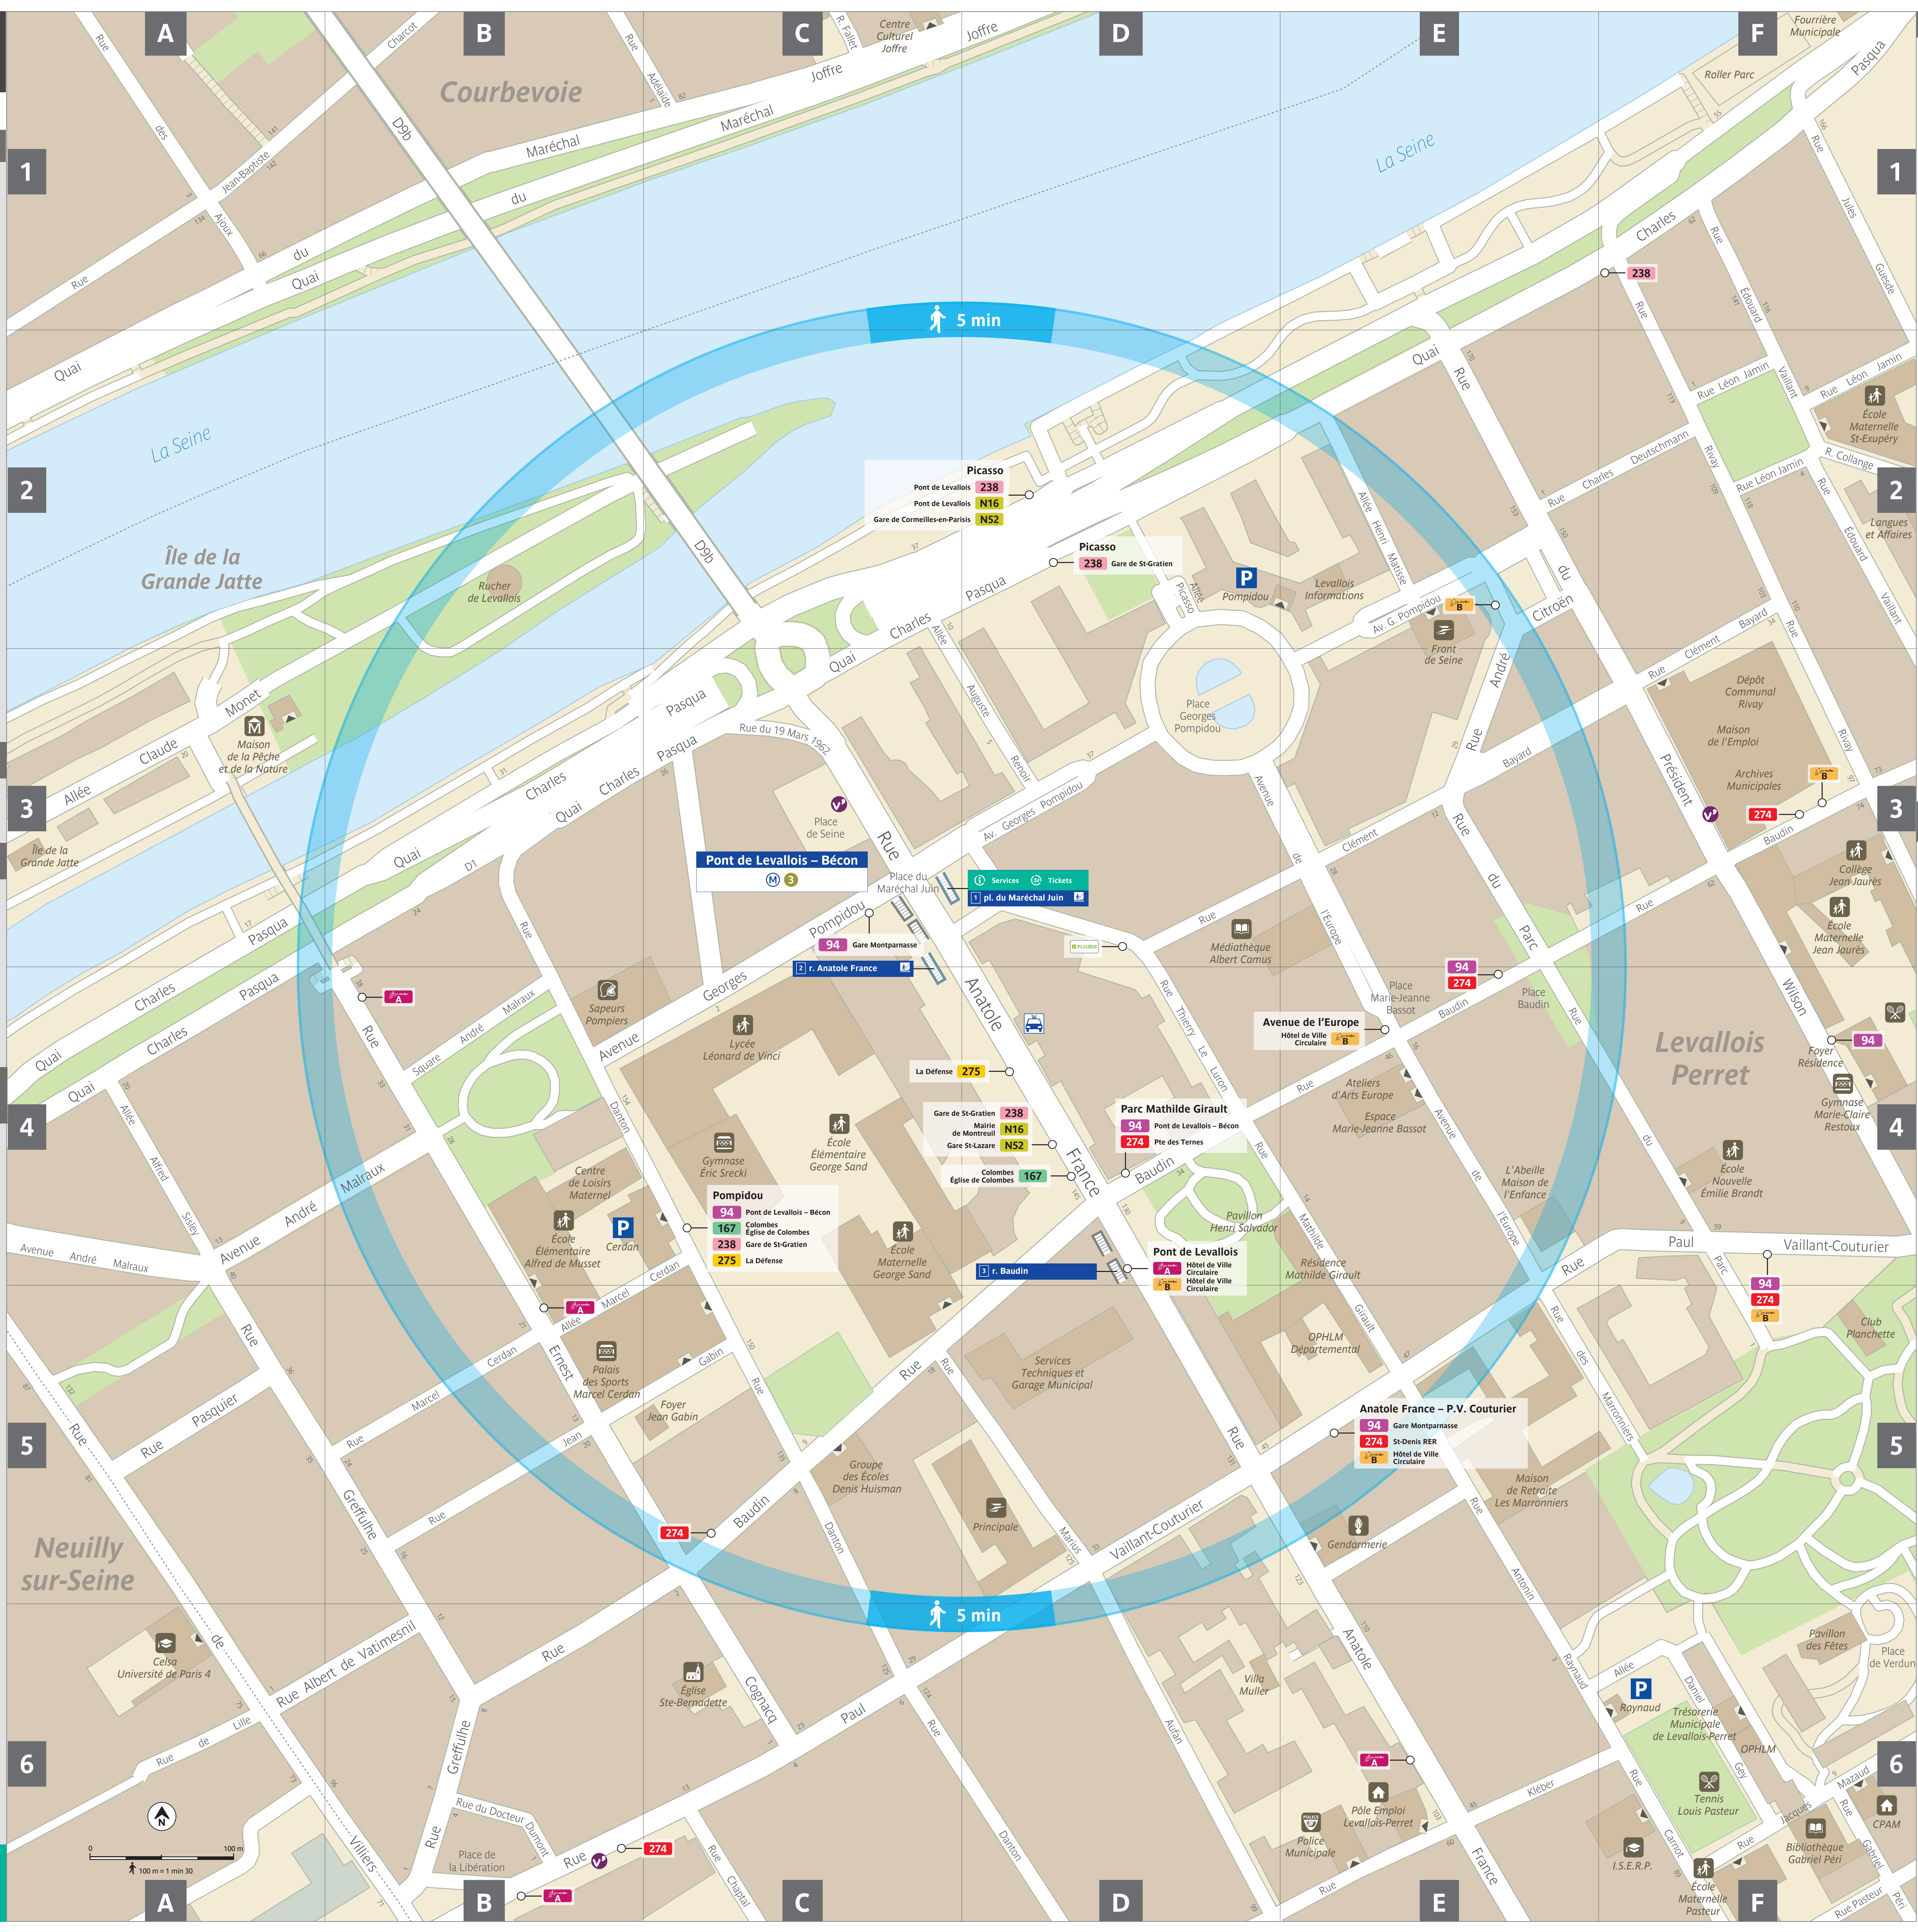

Plan du quartier
Pont de Levallois-Bécon

Lignes de transport en commun⁽¹⁾

1. **M 3** Levallois Gallieni
   - **BUS**
   - **94** Pont de Levallois-Bécon Gare Montparnasse
   - **167** Colombes-Église de Colombes
   - **238** Gare de St-Gratien Pont de Levallois
   - **274** P^{de} des Ternes St-Denis RER
   - **275** La Défense
   - **FLIXBUS**
   - **A** Hôtel de Ville Circulaire
   - **B** Hôtel de Ville Circulaire
   - **BUS N**
   - **N16** Pont de Levallois Mairie de Montreuil
   - **N52** Gare de Cormelles-en-Parisis Gare St-Lazare
2. ⁽¹⁾ Vérifiez le niveau d'accessibilité sur www.iledefrance-mobilites.fr

Services

Sorties

- Services Tickets
- **1** pl. du Maréchal Juin
- **2** r. Anatole France
- **3** r. Baudin

Équipements publics et touristiques à 5 min à pied

Services - Équipements

- Gendarmerie
- La Poste-Levallois-Front de Seine
- La Poste-Levallois-Perret-Principale
- Palais des Sports Marcel Cerdan
- Sapeurs-Pompiers