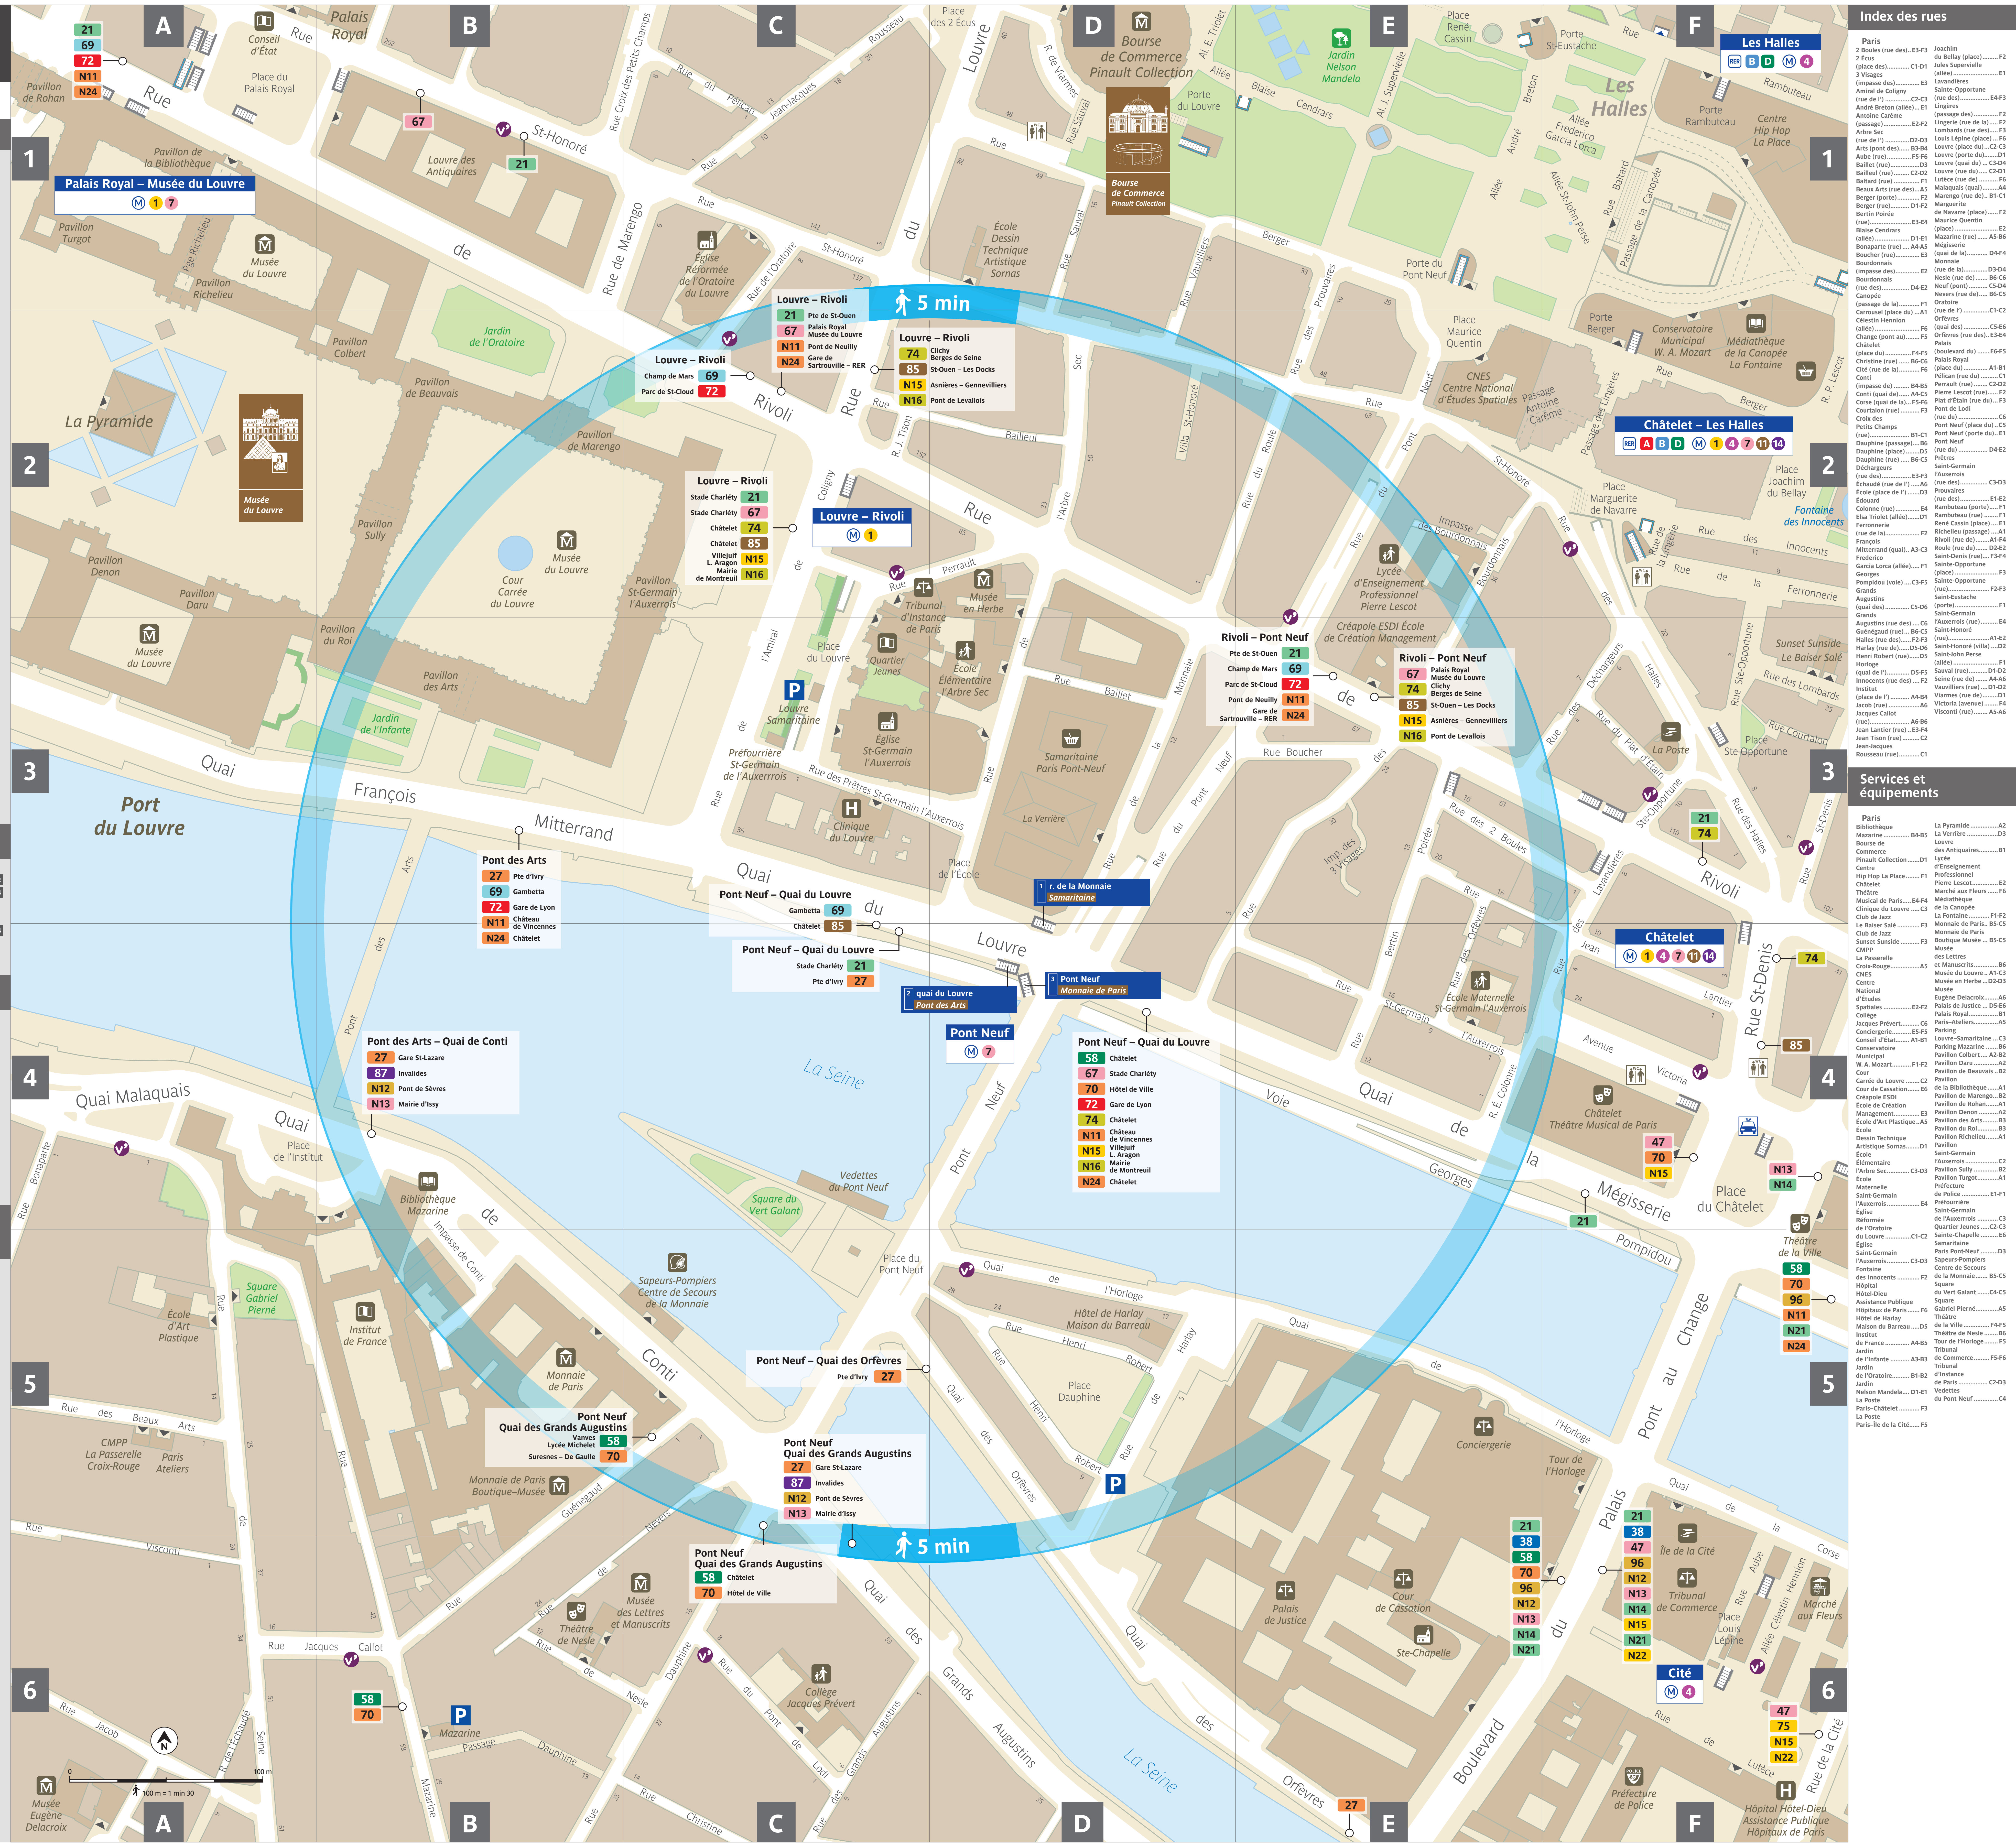

Plan du quartier Pont Neuf

Lignes de transport en commun

RER A St-Germain-en-Laye • Poissy
Cergy • Boissy-St-Leger
Mantes-la-Vallée

B Aéroport Ch. de Gaulle
Mitry-Clay
Robinson • Antony
St-Rémy-lès-Chevreuse

D Creil
Juvigny • Corbeil
Melun • Malesherbes

M 1 La Défense
Ch. de Vincennes

4 Pte de Clignancourt
Bagnoux

7 La Courneuve
Ivry • Villejuif

11 Châtelet
Marie des Lilas

14 Châtelet
Saint-Ouen

BUS

Lignes de jour

- 21 St-Germain-en-Laye • Poissy
- 27 Gare St-Lazare
- 58 Vannes-Lycée Michel
- 67 Palais Royal-Musée du Louvre
- 69 Champ de Mars
- 70 Suresnes-De Gaulle
- 72 Parc de St-Cloud
- 74 Clichy-Berges de Seine
- 85 St-Ouen-Les Docks
- 87 Invalides

Lignes de nuit

- N11 Pont de Neuilly
- N12 Pont de Sévres
- N13 Mairie d'Issy
- N15 Asnières-Gennevilliers
- N16 Pont de Levallois
- N24 Sartrouville RER

Services

Toilettes sur la voie publique

Taxi

Sorties

1 r. de la Monnaie
Samaritaine

2 quai du Louvre
Pont des Arts

3 Pont Neuf
Monnaie de Paris

Équipements publics et touristiques à 5 min à pied

Tourisme-Culture

- Châtelet-Théâtre Musical de Paris
- Cour Carrée du Louvre
- Monnaie de Paris
- Musée du Louvre
- Musée en Herbe
- Vedettes du Pont Neuf

Services-Équipements

- Clinique du Louvre
- Sapeurs-Pompiers-Centre de Secours de la Monnaie
- Tribunal d'Instance de Paris

Index des rues

Services et équipements

Paris	21	La Pyramide	A2
	22	La Verrière	D3
	23	Louvre	E1
	24	Pinault Collection	B1
	25	Pinault Collection	D1
	26	Centre d'Enseignement	F1
	27	Hip Hop La Place	F1
	28	Professionnel	F1
	29	Théâtre	F1
	30	Musical de Paris	E4-F4
	31	Clinique du Louvre	C3
	32	Club de Jazz	F3
	33	Club de Jazz	F3
	34	Sunset Sundry	F3
	35	CAMP	F3
	36	La Passerelle	F3
	37	Centre d'Etudes	A1-C3
	38	Musée du Louvre	A1-C3
	39	Centre National	D2-D3
	40	Études	A6
	41	Spécialité	E2-E3
	42	Palais Royal	B1
	43	Jacques Prévert	A5
	44	Conciergerie	E5-E5
	45	Conseil d'État	A1-A1
	46	Conservatoire	B6
	47	Municipal	F2
	48	Palais de Beaux-Arts	B2
	49	Cour	F1-F1
	50	Centre de Louvre	C2
	51	Cour de Cassation	B6
	52	École de Création	A1
	53	Management	E3
	54	École d'Art Plastique	A5
	55	École	F1
	56	Desin Technique	A1
	57	Artisanique Soramas	D1
	58	École	C2
	59	L'Arbre Sec	C3-D3
	60	École	A1
	61	Maternelle	F1
	62	Saint-Germain	E1-F1
	63	Fausserois	F1
	64	Eglise	C3
	65	Réformée de l'Oratoire	C3
	66	de Louvre	C1-C2
	67	Eglise	F1
	68	Saint-Germain	D3
	69	Fausserois	C3-D3
	70	Centre de Secours	F1
	71	de la Monnaie	B5-C5
	72	Square	F1
	73	du Vert Galant	A1
	74	Hôtel-Dieu	C4-C5
	75	Assistance Publique	A5
	76	Hôpital de Paris	B6
	77	Hôtel de Harlay	F1
	78	Maison du Barreau	D5
	79	Théâtre de Noël	B6
	80	de France	A4-B5
	81	Tour de l'Horloge	F5
	82	Jardin	F5-F6
	83	Tribunal de Commerce	F5-F6
	84	Jardin	C3-D3
	85	de l'Oratoire	B1-B2
	86	Jardin	C3-D3
	87	Nelson Mandela	D1-E1
	88	La Poste	F3
	89	Paris-Île de la Cité	F5
	90	Paris-Île de la Cité	F5

AQM_PONT_NEUF

DSF/DMO/PRIVCS • EDITERRA • © RATP • TOUS DROITS RÉSERVÉS • 09.2023

Service clientèle RATP

Objets trouvés

34 24

32 46