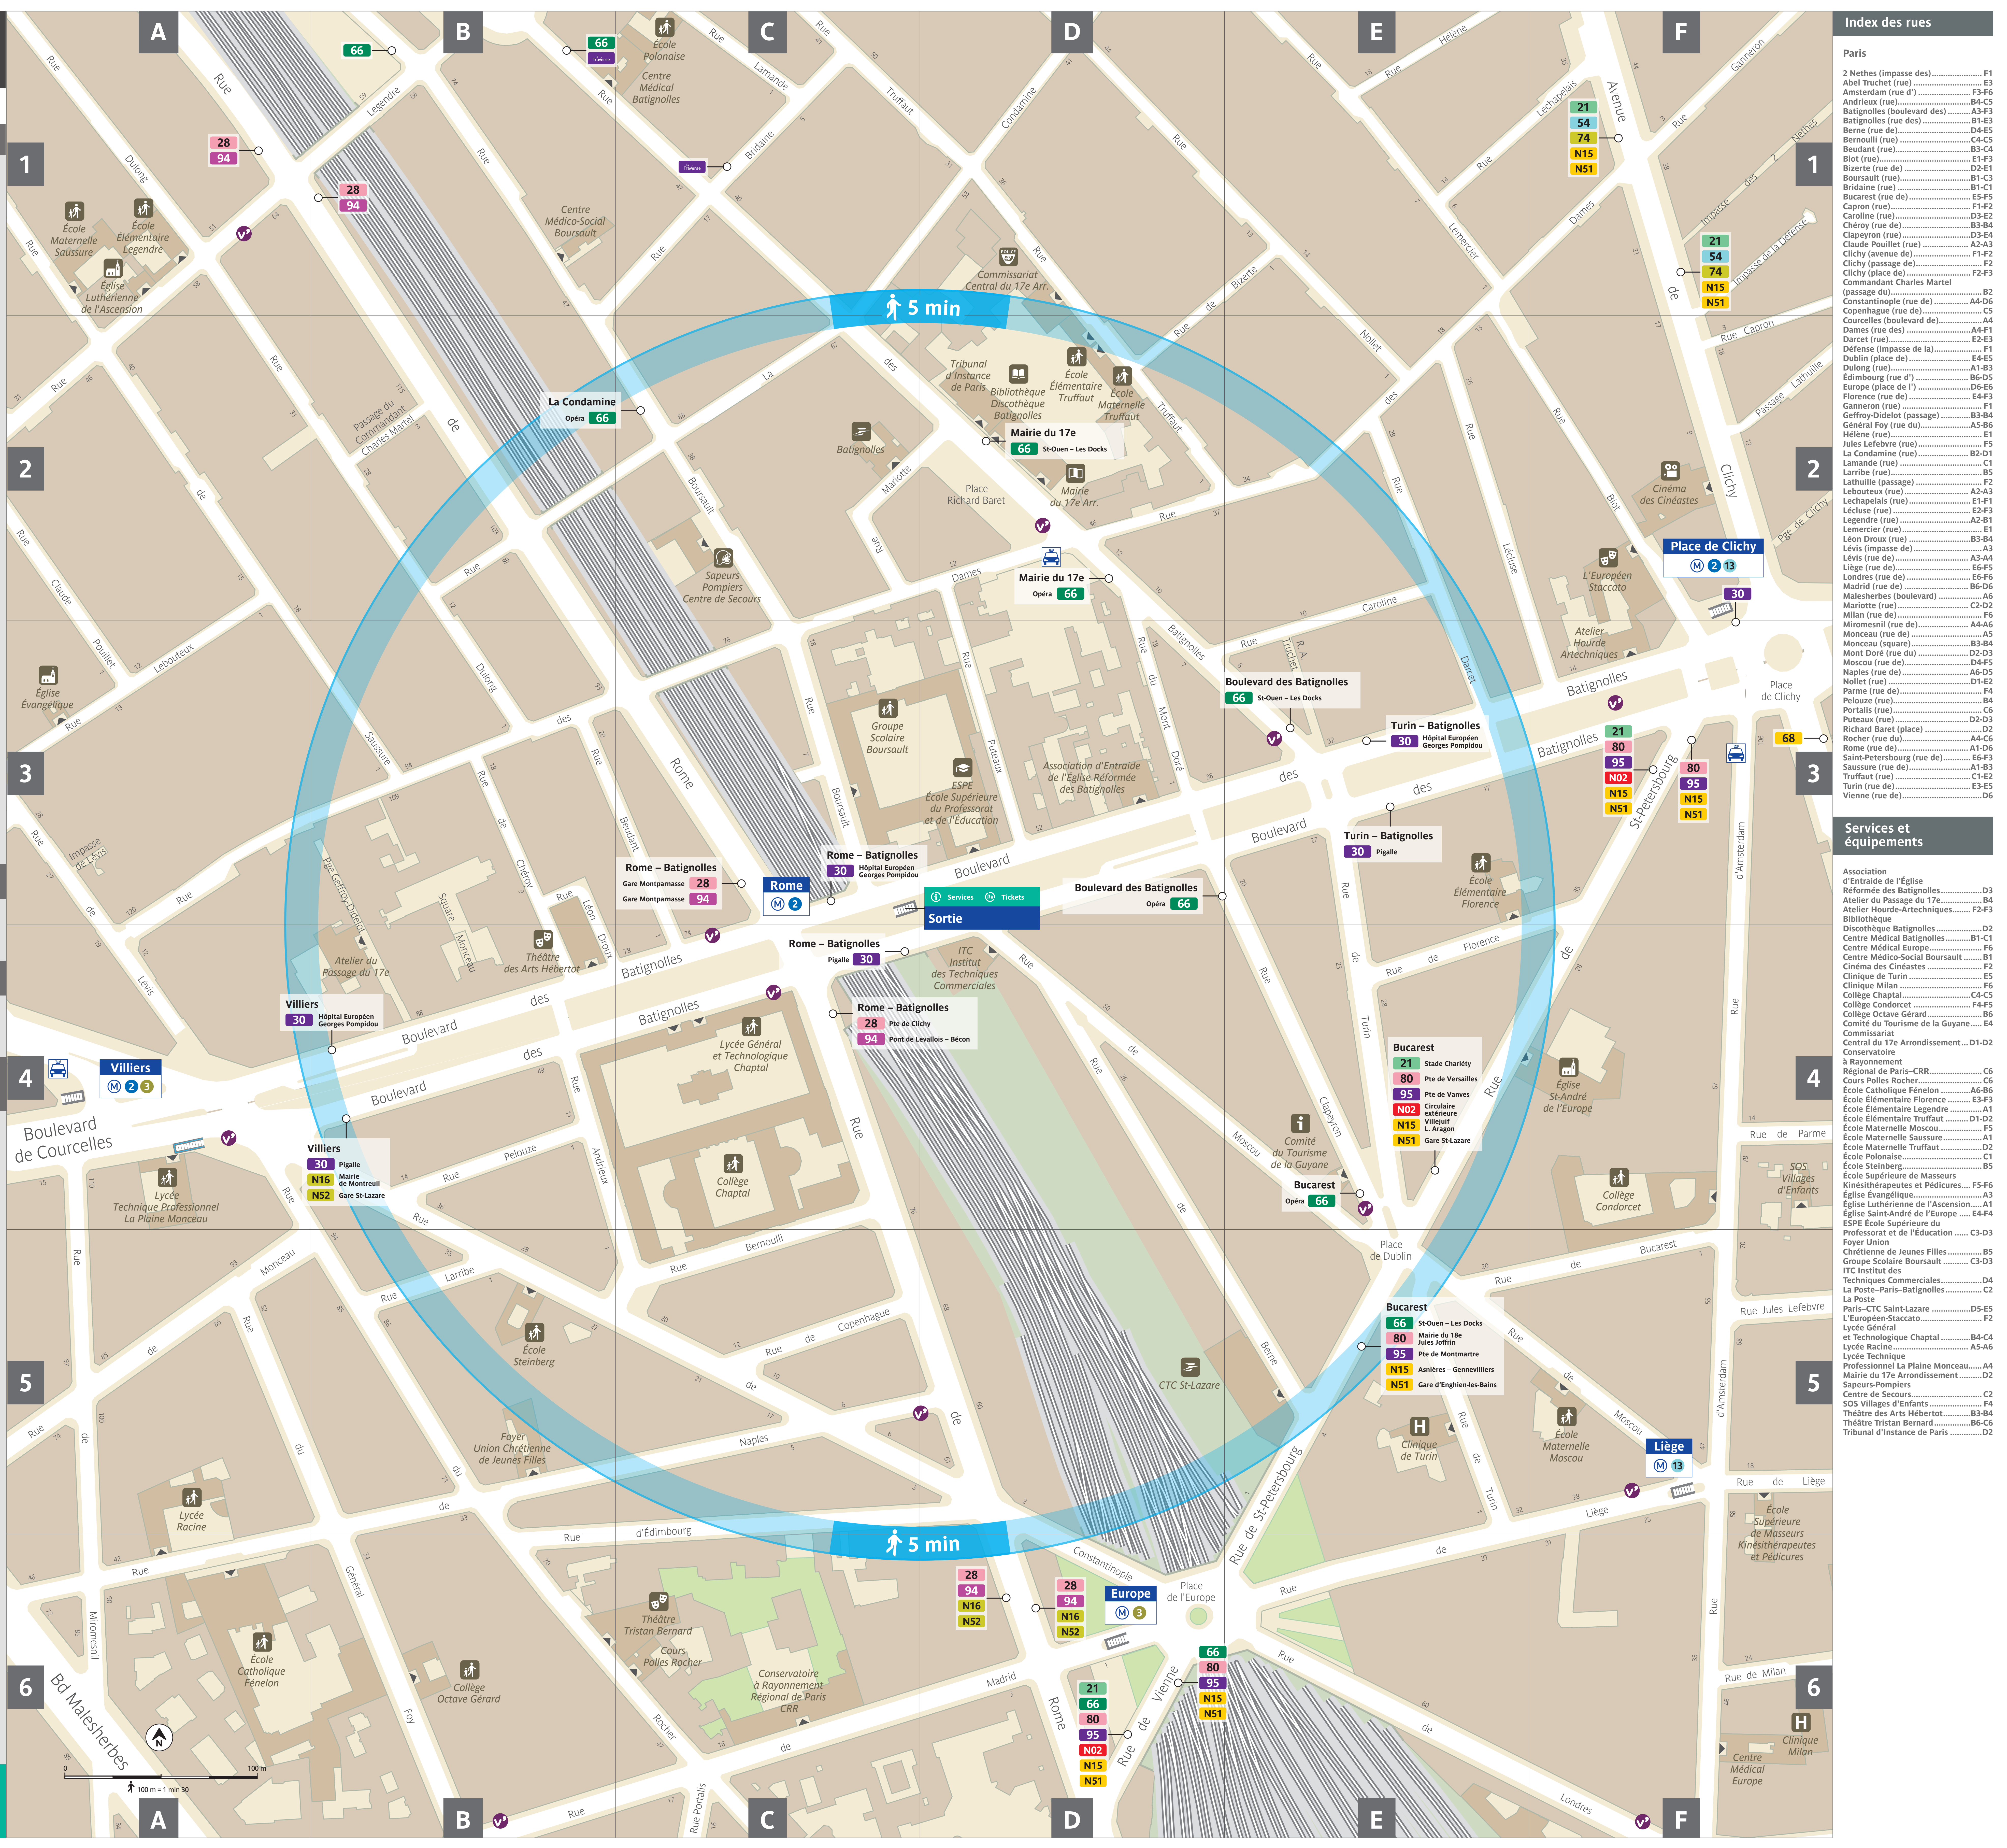

Plan du quartier
Rome

Lignes de transport en commun

- **M 2** Dauphine Nation
- **3** Levallois Gallieni
- **13** Asnières-Gennevilliers Saint-Denis • Châtillon

BUS

- **21** Stade Charléty
- **28** Pte de Clichy Gare Montparnasse
- **30** Hôpital Européen Georges Pompidou Pigalle
- **66** St-Ouen - Les Docks Opéra
- **80** Pte de Versailles Mairie du 18e - Jules Joffrin
- **94** Pont de Levallois-Bécon Gare Montparnasse
- **95** Pte de Vanves Pte de Montmartre

BUS N

- **N02** Circulaire extérieure
- **N15** Asnières-Gennevilliers Villejuif - L. Aragon
- **N16** Mairie de Montreuil
- **N51** Gare d'Enghien-les-Bains Gare St-Lazare
- **N52** Gare St-Lazare

(1) Vérifiez le niveau d'accessibilité sur www.iledefrance-mobilites.fr

Services

- **Taxi**

Sorties

- Services
- Tickets

Équipements publics et touristiques à 5 min à pied

Tourisme - Culture

- Théâtre des Arts Hébertot

Services - Équipements

- Comité du Tourisme de la Guyane
- Commissariat Central du 17e Arrondissement
- La Poste - Paris - Batignolles
- La Poste - Paris - CTC Saint-Lazare
- Mairie du 17e Arrondissement
- Sapeurs-Pompiers Centre de Secours

Index des rues

Paris

2 Methes (Impasse des)	F1
Abel Truchet (rue)	E3
Amsterdam (rue d')	F3-F6
Andrieux (rue)	B4-C5
Batignolles (boulevard des)	A3-F3
Batignolles (rue des)	B1-E3
Berne (rue de)	D4-E5
Bernoulli (rue)	G4-C5
Beudant (rue)	B3-C4
Biot (rue)	E1-F3
Bizerte (rue de)	D2-E1
Boursault (rue)	B1-C3
Bridaine (rue)	B1-C1
Bucarest (rue de)	E5-F5
Capron (rue)	F1-F2
Caroline (rue)	D3-E2
Chéroy (rue de)	B3-B4
Clapeton (rue)	D3-E4
Claude Pouillet (rue)	A2-A3
Clichy (avenue de)	F1-F2
Clichy (passage de)	F2
Clichy (place de)	F2-F3
Commandant Charles Martel (passage du)	B2
Constantinople (rue de)	A4-D6
Copenhague (rue de)	C5
Défense (Impasse de la)	F1
Dublin (place de)	E4-E5
Darcet (rue)	E2-E3
Dames (boulevard de la)	B1-B2
Dames (rue des)	B5
Darcey (rue)	B2-D1
Lamande (rue)	C1
Larribie (rue)	B5
Lathuille (passage)	F1-F2
Lebouretz (rue)	A2-A3
Lechapelais (rue)	E1-F1
Lécluse (rue)	E2-F3
Léon Droux (rue)	B3-B4
Lévis (Impasse de)	A3
Lévis (rue de)	A3-A4
Liège (rue de)	E6-F5
Londres (rue de)	E6-F6
Malesherbes (boulevard)	B1-D6
Mariotte (rue)	A6
Milan (rue de)	C2-D2
Miromesnil (rue de)	F6
Monceau (rue de)	A4-A6
Monceau (square)	A5
Mont Dore (rue du)	D2-D3
Moscou (rue de)	D4-F5
Naples (rue de)	A3-D5
Nollet (rue)	D1-E2
Parne (rue de)	F4
Pelouse (rue)	B4
Portalis (rue)	C6
Puteaux (rue)	D2-D3
Richerard Baret (place)	D3
Rocher (rue du)	A4-C6
Rome (rue de)	A1-D6
Saint-Petersbourg (rue de)	E6-F3
Saussure (rue de)	A1-B3
Truffaut (rue)	C1-E2
Turin (rue de)	E3-E5
Vienne (rue de)	D6

AQM_ROME - DSF/DMO/PRIVCS - EDITERRA - © RATP - TOUS DROITS RESERVES - 01.2023

ratp.fr
applis RATP
@ClientsRATP
34 24
RATP Service clients 76 81 21 00
32 46
RATP Service clients 76 81 21 00