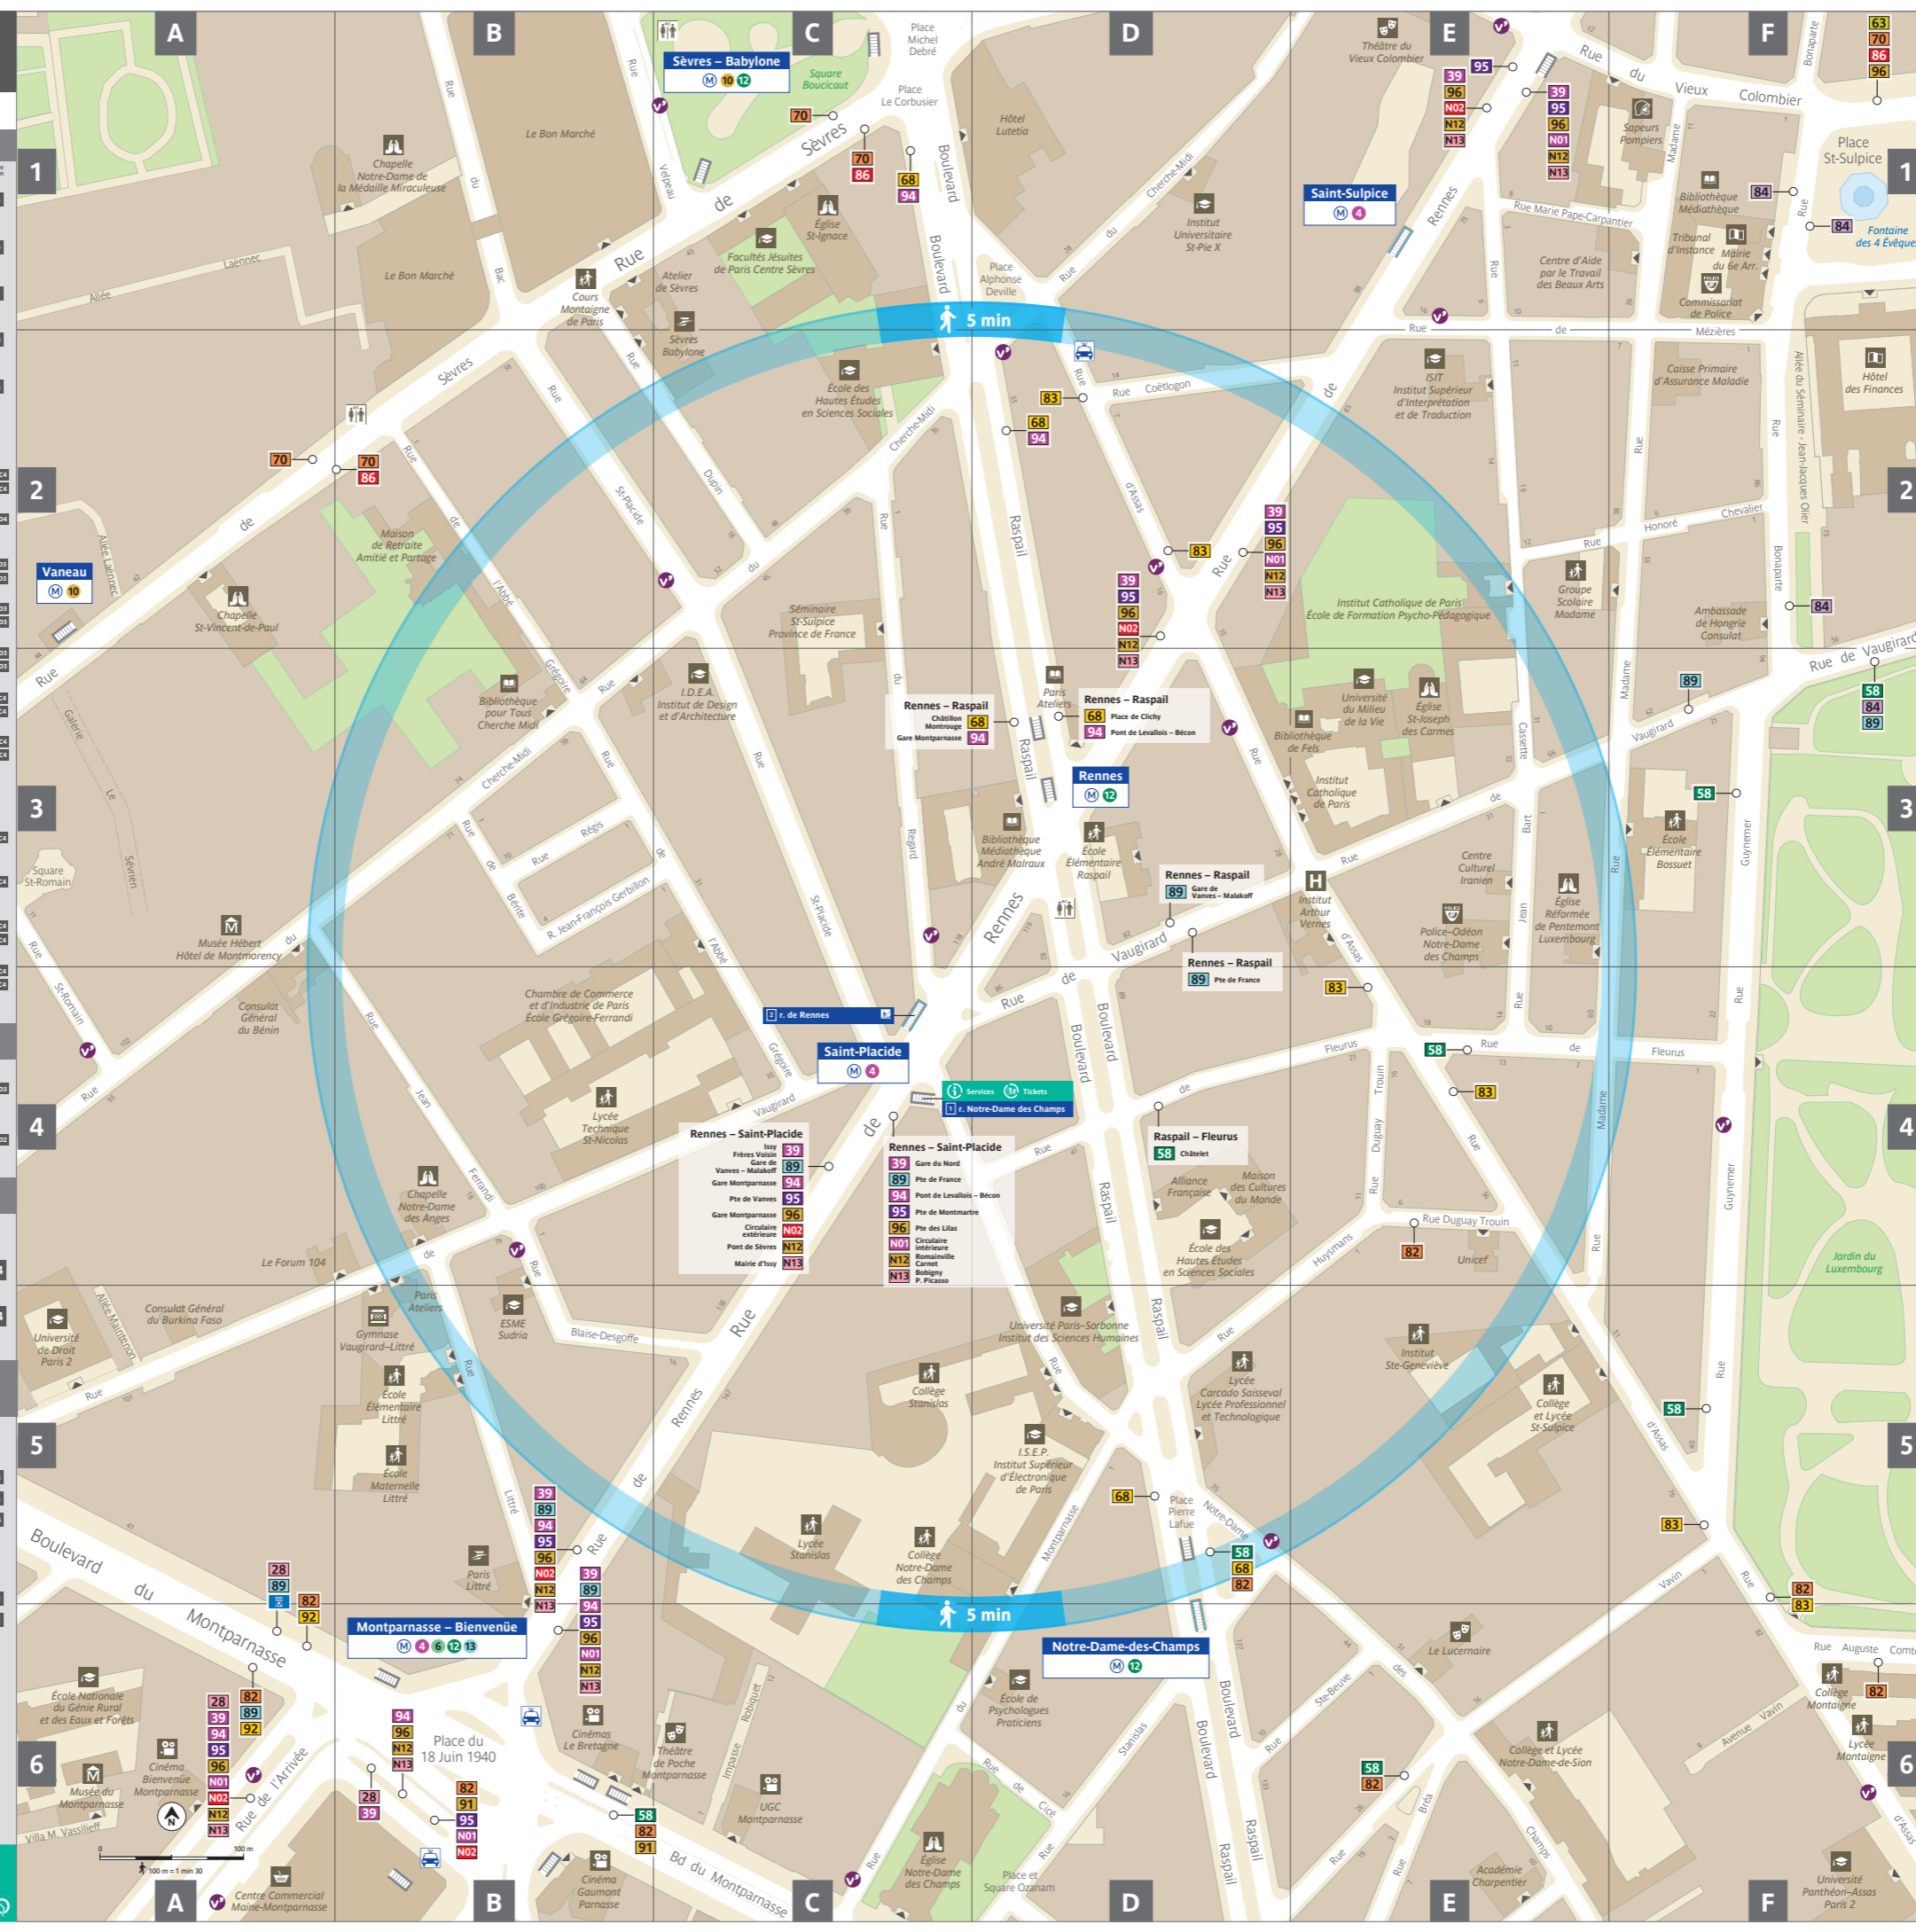

Plan du quartier
Saint-Placide

Lignes de transport en commun

1. Accessibilité*
2. **M 4** P^ole de Châteaufort Bagneux
   - **6** Étoile Nation
   - **10** Boulogne Gare d'Asnières
   - **12** Aubervilliers Mairie d'Issy
   - **13** Asnières-Gennevilliers St-Denis - Châtillon

1. **BUS**
2. **39** Issy-Frères Voisin Gare du Nord
   - **58** Châtelet
   - **68** Châtillon-Montrouge Place de Clichy
   - **89** Gare de Vanves-Malakoff P^ole de France
   - **94** Pont de Levallois-Bécon Gare Montparnasse
   - **95** P^ole de Montmartre P^ole de Vanves
   - **96** P^ole des Lilas Gare Montparnasse

1. **N**
2. **N01** Circulaire intérieure
   - **N02** Circulaire extérieure
   - **N12** Pont de Sèvres Romainville - Carnot
   - **N13** Mairie d'Issy Bobigny - P. Picasso

Services

- Toilettes sur la voie publique
- Taxi

Sorties

- Services Tickets
- 1 r. Notre-Dame des Champs
- 2 r. de Rennes

Équipements publics et touristiques à 5 min à pied

1. **Tourisme - Culture**
2. Chapelle Notre-Dame des Anges
   - Jardin du Luxembourg
   - Maison des Cultures du Monde
3. **Services - Équipements**
4. La Poste-Paris-Sèvres-Babylone
   - Police Odéon-Notre-Dame des Champs

SAINT_PLACIDE_AQM04_10_2021 AG
RATP - CML - ÎVM. Propriété de la RATP. Reproduction interdite

Index des rues

Paris

18 Juin 1940 (place du)	B6
Abbe Grégoire (rue de l')	B2-C4
Alphonse Deville (place)	C1-D1
Arrivée (rue de l')	A6
Assas (rue d')	D1-F6
Auguste Comte (rue)	F6
Bac (rue du)	B1
Bérre (rue de)	B3
Blaise-Desgoffe (rue)	B4-C5
Bonaparte (rue)	F1-F3
Brea (rue)	E6
Cassette (rue)	E1-E3
Cherche-Midi (rue du)	A4-E1
Ciel (rue de)	C6-D6
Collogon (rue)	D2-E2
Duguy Trouin (rue)	B4
Dupin (rue)	B1-C2
Fleurus (rue de)	D4-F4
Guyonnet (rue)	F3-F5
Honoré Chevalier (rue)	E2-E2
Huymans (rue)	D5-E4
Jean Bart (rue)	E3-E4
Jean Ferrandi (rue)	E3-E4
Jean-François Gerbillon (rue)	B3-C3
Laiténe (allée)	A1-A2
Le Carbusier (place)	A5-C1
Le Sévrien (galerie)	A3
Litré (rue)	B4-B5
Madame (rue)	E5-F1
Maintenon (allée)	A5
Marie Pape-Carpantier (rue)	E1-F1
Marie Vassiliev (villa)	A6
Mézères (rue de)	E1-E2
Michel Debré (place)	C1
Montparnasse (boulevard du)	A5-C5
Montparnasse (rue du)	C6-D5
Notre-Dame des Champs (rue)	C4-E6
Ozanam (place et square)	D6
Raspail (boulevard)	C1-D6
Regard (rue du)	C2-C4
Régis (rue)	B3
Rennes (rue de)	B6-E1
Robiquet (impasse)	C6
Sainte-Beuve (rue)	A5-C1
Saint-Placide (rue)	B2-C4
Saint-Romain (square)	A3-A4
Saint-Romain (square)	A3-A4
Saint-Sulpice (place)	F1
Séminaire - Jean-Jacques Olier (allée du)	F2
Sèvres (rue de)	A3-C1
Stanislas (rue)	D6
Vaugrand (rue de)	A6
Vavin (avenue)	F6
Vavin (rue)	E6-F5
Volpère (rue)	E1-C1
Vieux Colombier (rue du)	E1-F1

Services et équipements

Académie Charpentier	B6
Alliance Française	D4
Ambassade de Hongrie-Consulat	F2
Atelier de Sèvres	B1-C1
Bibliothèque de Fels	D3-E3
Bibliothèque	
pour Toussaint-Midi	B3
Bibliothèque-Médiathèque	F1
Bibliothèque-Médiathèque	C3-D3
André Malraux	
Caisse	F2
Centre Commercial	A6-B6
Centre Culturel Iranien	E3
Centre d'Aide par le Travail des Beaux Arts	E1-F1
Chambre de Commerce et d'Industrie de Paris	B4-C4
École Grégoire-Ferrandi	B4-C4
Chapelle Notre-Dame de la Médaille Miraculeuse	A1-B1
Chapelle Notre-Dame des Anges	B4
Chapelle Saint-Vincent-de-Paul	A2-A3
Cinéma Bienvenue-Montparnasse	A6
Cinéma Gaumont Parnasse	B6
Cinéma Le Bretagne	B6
Collège	
et Lycée Notre-Dame-de-Sion	E6-F6
Collège et Lycée Saint-Sulpice	E5-F5
Collège Montaigne	F6
Collège	
Notre-Dame des Champs	C5-D5
Collège Stanislas	C5-D5
Commissariat de Police	F1
Consulat Général du Bénin	A4
Consulat Général du Burkina Faso	A5
Cours Montaigne de Paris	D6
École de Psychologues Praticiens	D6
École des Hautes Études en Sciences Sociales	C1-C2
Études en Sciences Sociales	D4-D5
École des Hautes Études en Sciences Sociales	D4-D5
École Élémentaire Bossuet	F3
École Élémentaire Litré	A5-B5
École Élémentaire Raspail	D3
École Maternelle Litré	B5
École Nationale du Génie Rural et des Eaux et Forêts	A6
Eglise Notre-Dame des Champs	C6-D6
Eglise Réformée de Pentemont-Luxembourg	E3
Eglise Saint-Ignace	C1
Eglise Saint-Joseph des Carmes	E3
ESME Sudria	B4-B5
Facultés	
Jésuites de Paris Centre Sèvres	C1-C2
Groupe Scolaire Madame	E2-F2
Gymnase Vaugrand-Litré	B5
Hôtel des Finances	F1-E2
Hôtel Lutetia	C1-D1
I.S.E.P. Institut Supérieur d'Électronique de Paris	D5
Institut Arthur Vernes	D3-E3
Institut Catholique de Paris	D3-E3
Institut	
Catholique de Paris École de Formation Psycho-Pédagogique	E2
Institut Sainte-Geneviève	E5
Institut Universitaire Saint-Pie X	D1
ISIT Institut Supérieur d'Interprétation et de Traduction	E2
Jardin du Luxembourg	F3-F6
La Poste-Paris-Litré	B5-B6
La Poste-Paris-Sèvres-Babylone	B2-C2
Le Bon Marché	B1-B2
Le Forum 104	A4-A4
Le Lucernaire	E6
Lycée Carcado Saisseval-Lycée Professionnel et Technologique	D5
Lycée Montaigne	F6
Lycée Stanislas	C5-C6
Lycée Technique Saint-Nicolas	B4-C4
Mairie du 6e Arrondissement	F1
Maison de Retraite Amitié et Partage	A6
Maison des Cultures du Monde	D4
Musée Hébert	B4-B5
Hôtel de Montmoyency	A3-A4
Paris-Ateliers	B4-B5
Police Odéon	D3
Notre-Dame des Champs	E3-E4
Sapeurs-Pompiers	E1-F1
Séminaire Saint-Sulpice	C2-C3
Province de France	C2-C3
Square Bouicaut	B1-C1
Théâtre de Poche Montparnasse	B6
Théâtre du Vieux Colombier	E1
Tribunal d'Instance	F1
UGC Montparnasse	C6
Unicef	E4
Université de Droit Paris 2	A4-A5
Université du Milieu de la Vie	E3
Université Panthéon-Assas-Paris 2	F6
Université Paris Sorbonne Institut des Sciences Humaines	D4-D5