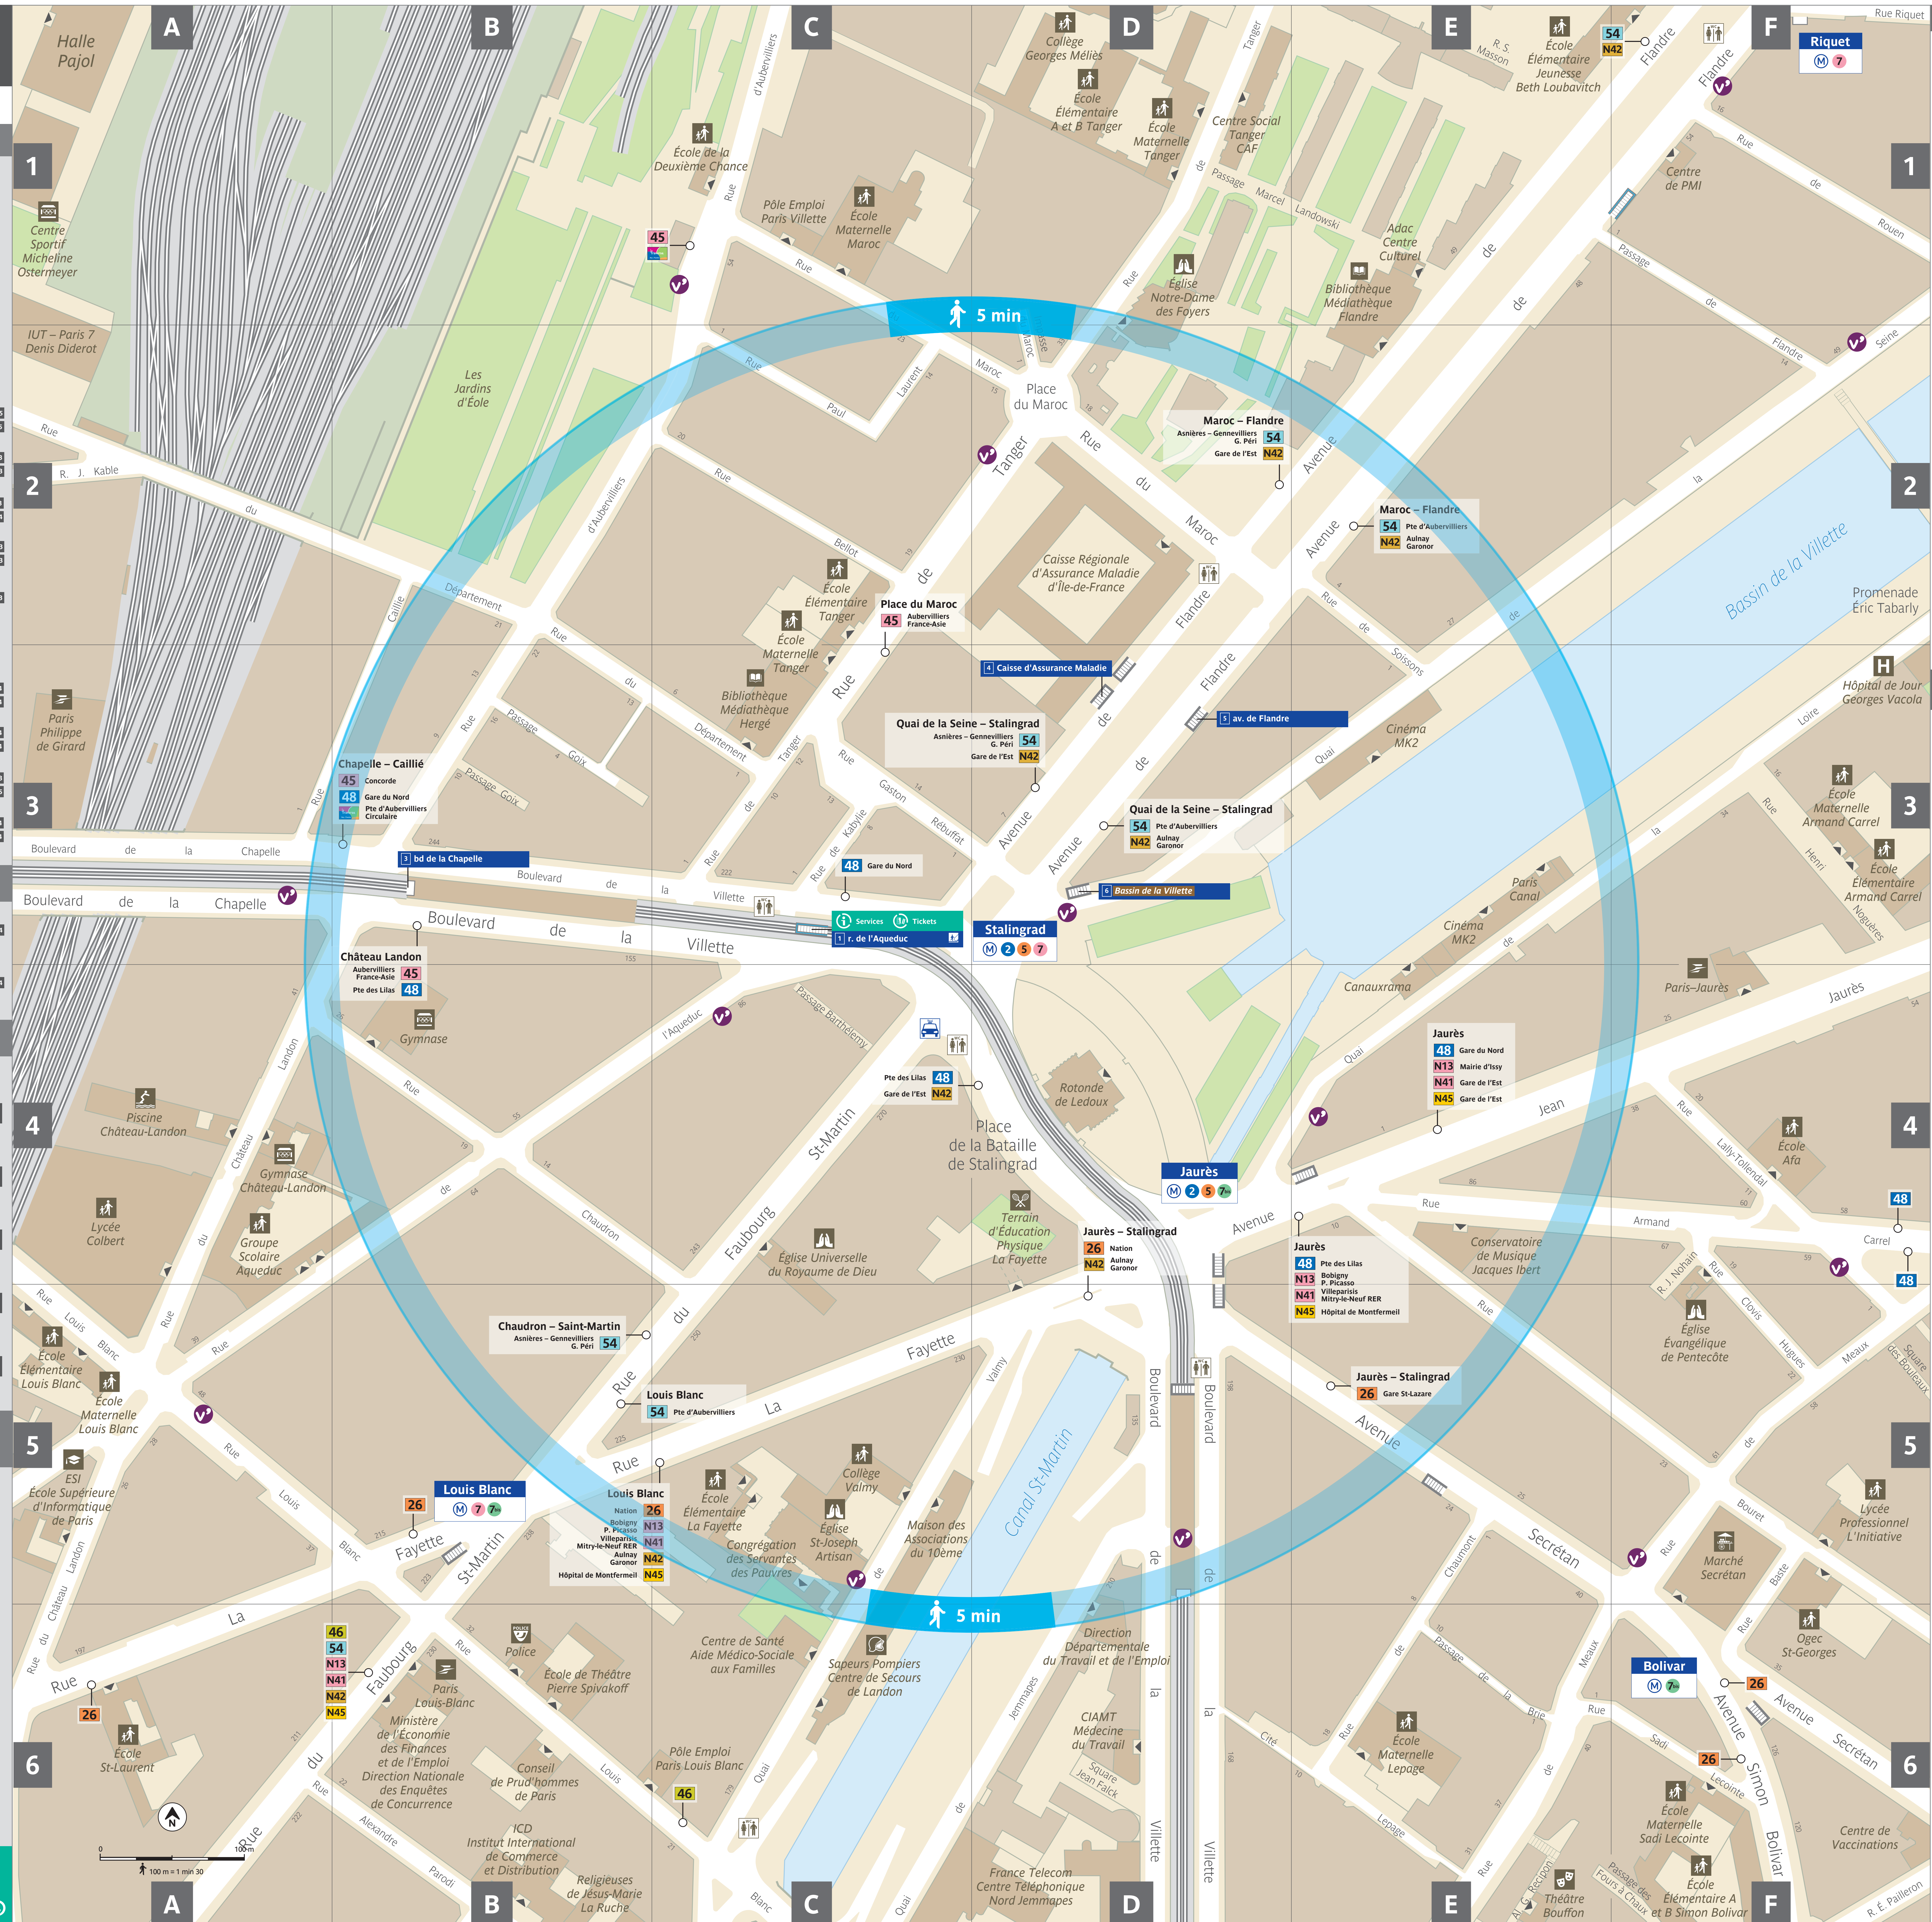

Plan du quartier
Stalingrad

Lignes de transport en commun

- **M 2** P^o Dauphine Nation
- **M 5** Bobigny Place d'Italie
- **M 7** La Courneuve Ivry - Villejuif
- **M 7bis** Louis Blanc Pré-Saint-Gervais
- **BUS**
- **26** Nation Gare St-Lazare
- **45** Aubervilliers-Asie Concorde
- **48** Gare du Nord P^o des Lilas
- **54** Asnières-Gennevilliers-G. Péri P^o d'Aubervilliers
- **N**
- **N13** Mairie d'Issy Bobigny - P. Picasso
- **N41** Gare de l'Est Villeparisis - Mitry-le-Neuf RER
- **N42** Gare de l'Est Aulnay-Garonor
- **N45** Gare de l'Est Hôpital de Montfermeil

Services

- **Toilettes sur la voie publique**
- **Taxi**

Sorties

- **1 r. de l'Aqueduc**
  Accessible depuis les quais 26, 45 et 48
- **3 bd de la Chapelle**
  Depuis les quais 48
- **4 Caisse d'Assurance Maladie**
  Depuis les quais 48
- **5 av. de Flandre**
  Depuis les quais 48
- **6 Bassin de la Villette**
  Depuis les quais 48

Équipements publics et touristiques à 5 min à pied

Tourisme - Culture

- Bassin de la Villette
- Canal Saint-Martin
- Canauxrama
- Paris Canal
- Rotonde de Ledoux

Services - Équipements

- Caisse Régionale d'Assurance Maladie d'Île-de-France

ratp.fr
applis RATP
34 24 (service clients)
32 46 (service clients)

Index des rues

Services et équipements