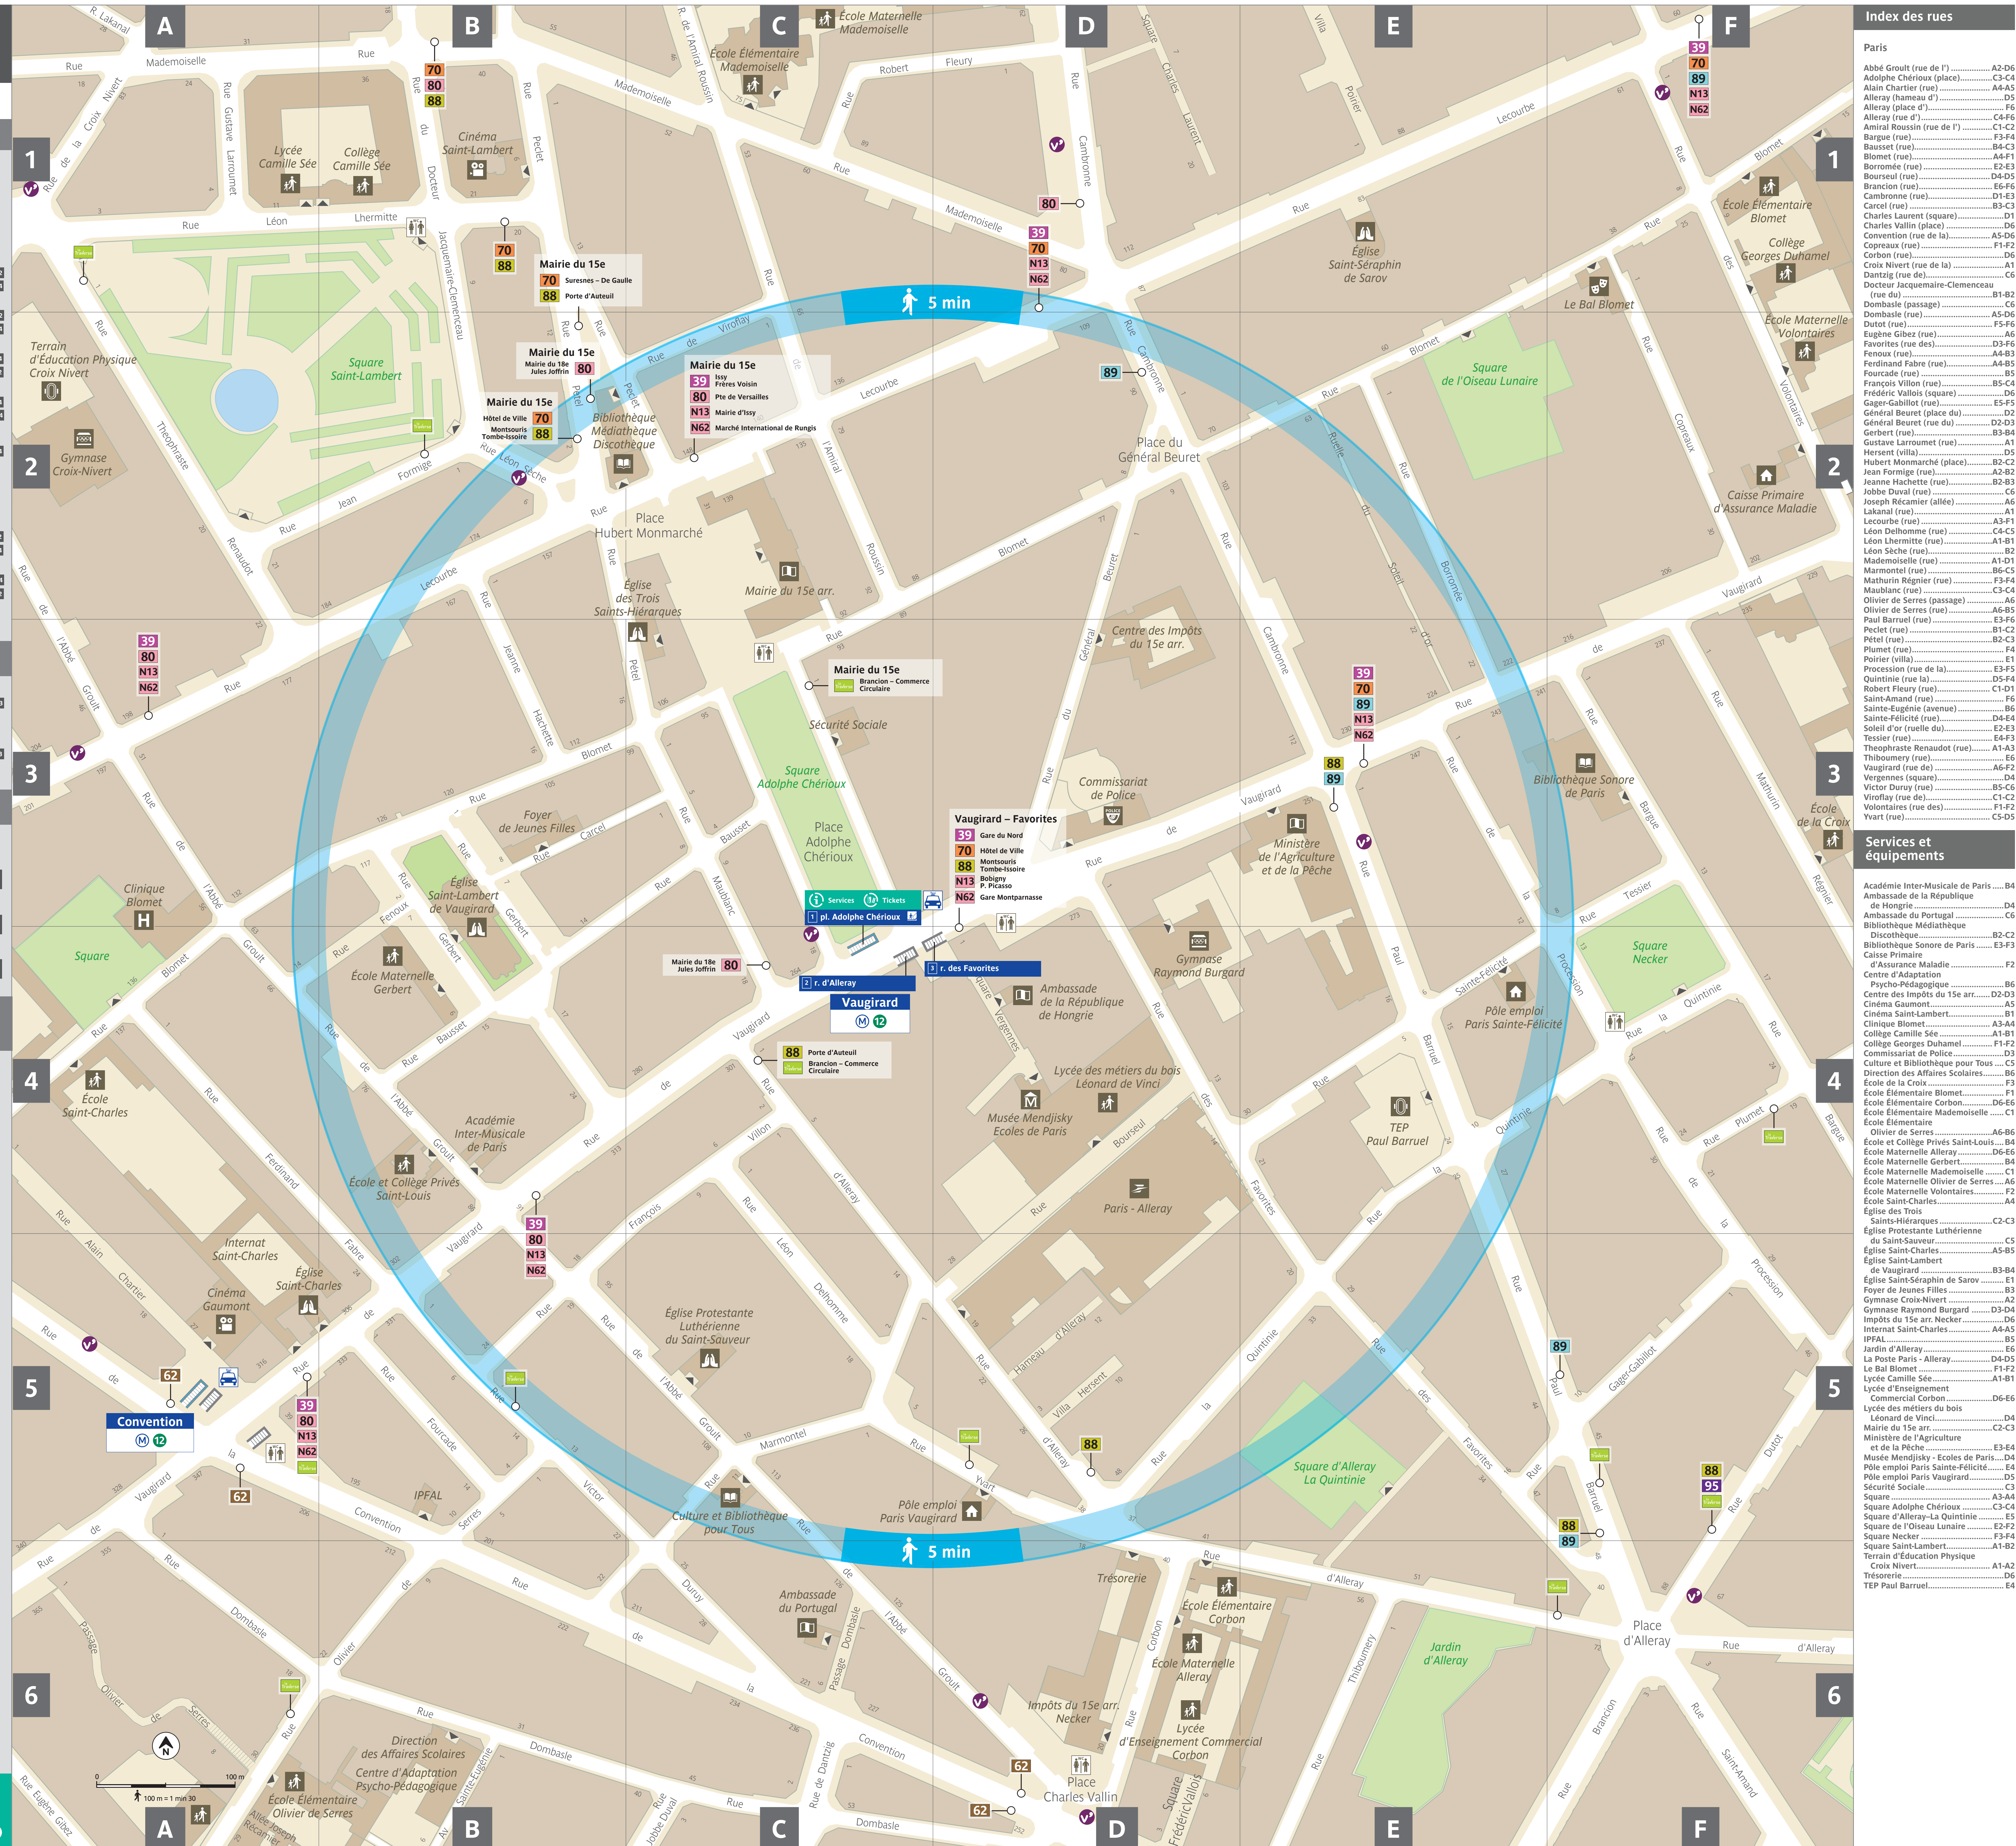

Plan du quartier
Vaugirard

Lignes de transport en commun

1. Accessibilité*
2. **M12** Aubervilliers
     Mairie d'Issy
   - **39** Issy - Frères Voisins
     Gare du Nord
   - **70** Suresnes - De Gaulle
     Hôtel de Ville
   - **80** Mairie du 15e - Jules Joffrin
     P. de Versailles
   - **88** P. d'Auteuil
     Montsouris - Tombe-Issoire
   - **Traverse** Briançon - Commerce - Circulaire
   - **N13** Mairie d'Issy
     Bobigny - P. Picasso
   - **N62** Gare Montparnasse
     Marché International de Rungis

Services

- Toilettes sur la voie publique
- Taxi

Sorties

- Services
- Tickets
- **1** pl. Adolphe Chérioux
- **2** r. d'Alleray
- **3** r. des Favorites

Équipements publics et touristiques
à 5 min à pied

Tourisme - Culture

- Bibliothèque-Médiathèque-Discothèque
- Culture et Bibliothèque Pour Tous
- Musée Mendjisky - Écoles de Paris

Services - Équipements

- Académie Inter Musicale de Paris
- Ambassade de la République de Hongrie
- Commissariat Central de Police du 15e
- Gymnase Raymond Burgard
- Impôts 15eme Arrdt Grenelle Javel Saint-Lazare
- La Poste Paris - Alleray
- Mairie du 15e
- Ministère de l'Agriculture et de la Pêche
- Pôle emploi Paris Sainte-Félicité
- Pôle emploi Paris Vaugirard
- Sécurité Sociale
- Terrain d'Éducation Physique Paul Barruel

Index des rues

Services et équipements