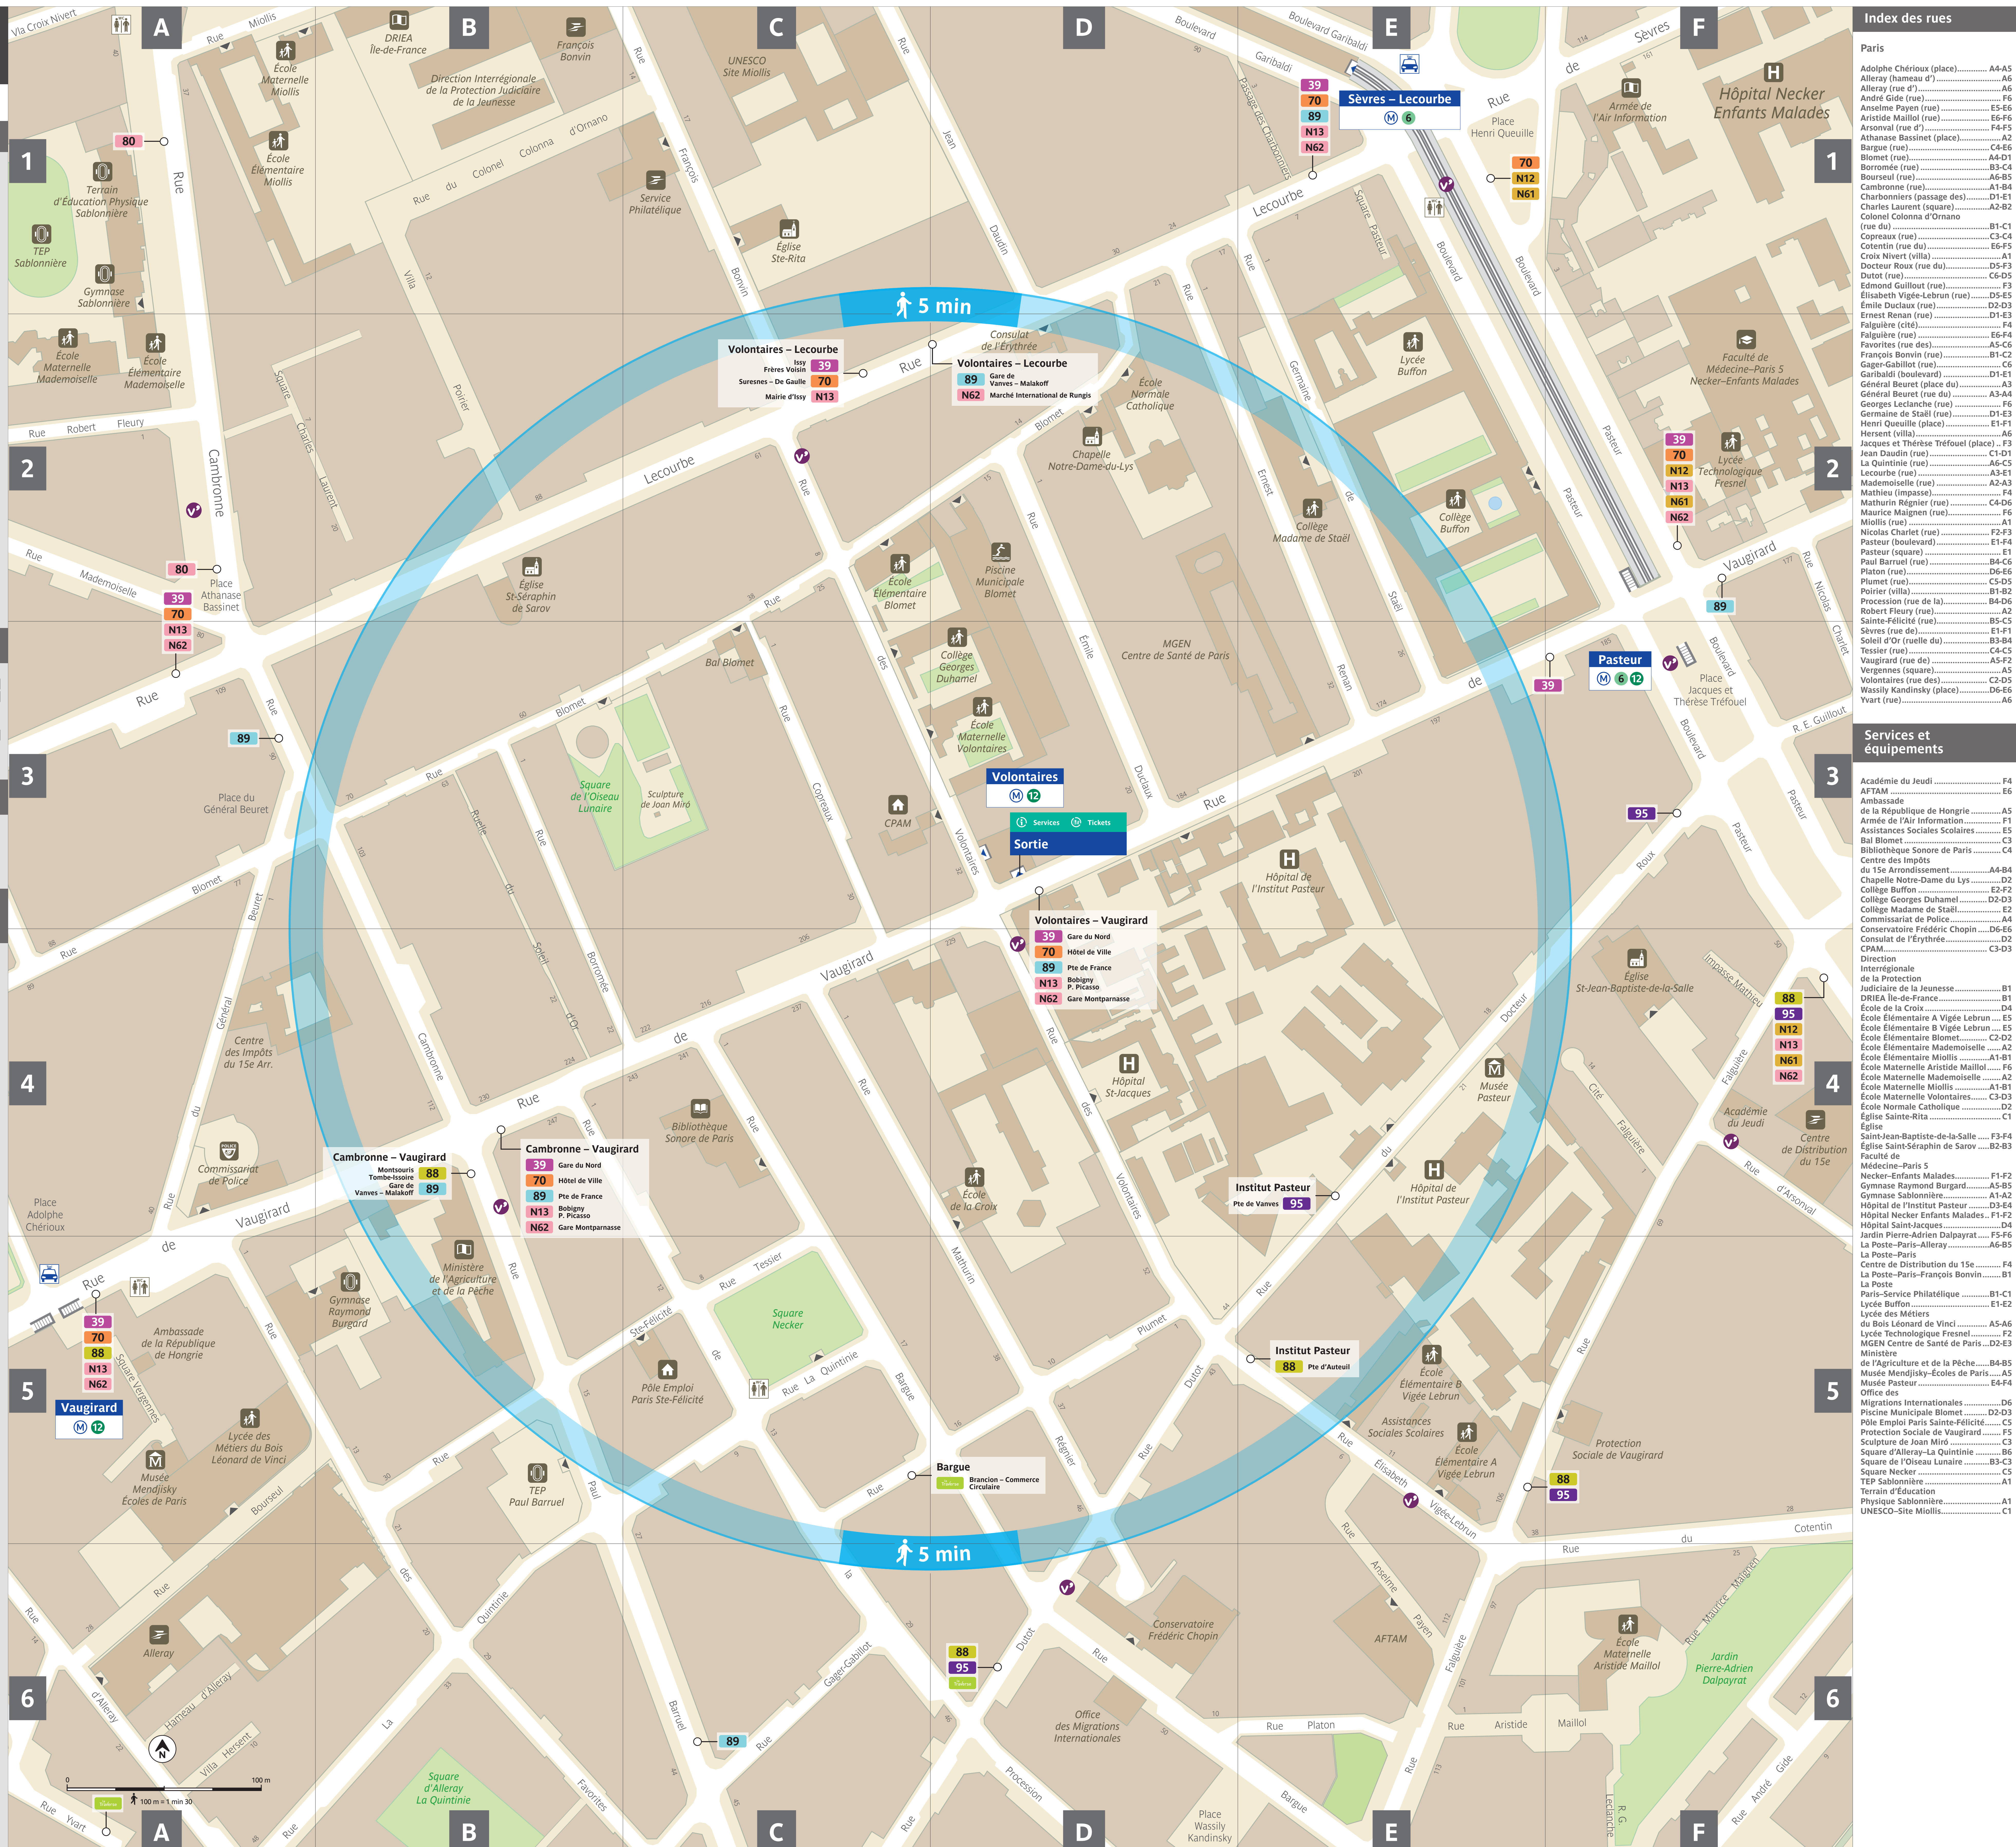

Plan du quartier
Volontaires

Lignes de transport en commun

- **M 6** Étoile Nation
- **12** Aubervilliers Mairie d'Issy

BUS

1. **Lignes de jour**
2. **39** Issy-Frères Voisin Gare du Nord
   - **70** Suresnes-De Gaulle Hôtel de Ville
   - **88** Pte d'Auteuil Montsouris-Tombe-Issoire
   - **89** Gare de Vanves-Malakoff Pte de France
   - **95** Pte de Vanves
3. **Lignes de nuit**
4. **N13** Mairie d'Issy Bobigny-P. Picasso
   - **N62** Marché International de Rungis Gare Montparnasse

Services

- Toilettes sur la voie publique
- Taxi

Sorties

- Services
- Tickets

Équipements publics et touristiques à 5 min à pied

Tourisme-Culture

- Bal Blomet
- Musée Pasteur

Services-Équipements

- Bibliothèque Sonore de Paris
- CPAM
- Hôpital de l'Institut Pasteur
- Hôpital Saint-Jacques
- MGEN Centre de Santé de Paris
- Ministère de l'Agriculture et de la Pêche
- Piscine Municipale Blomet
- Pôle Emploi Paris Sainte-Félicité

Index des rues

Services et équipements