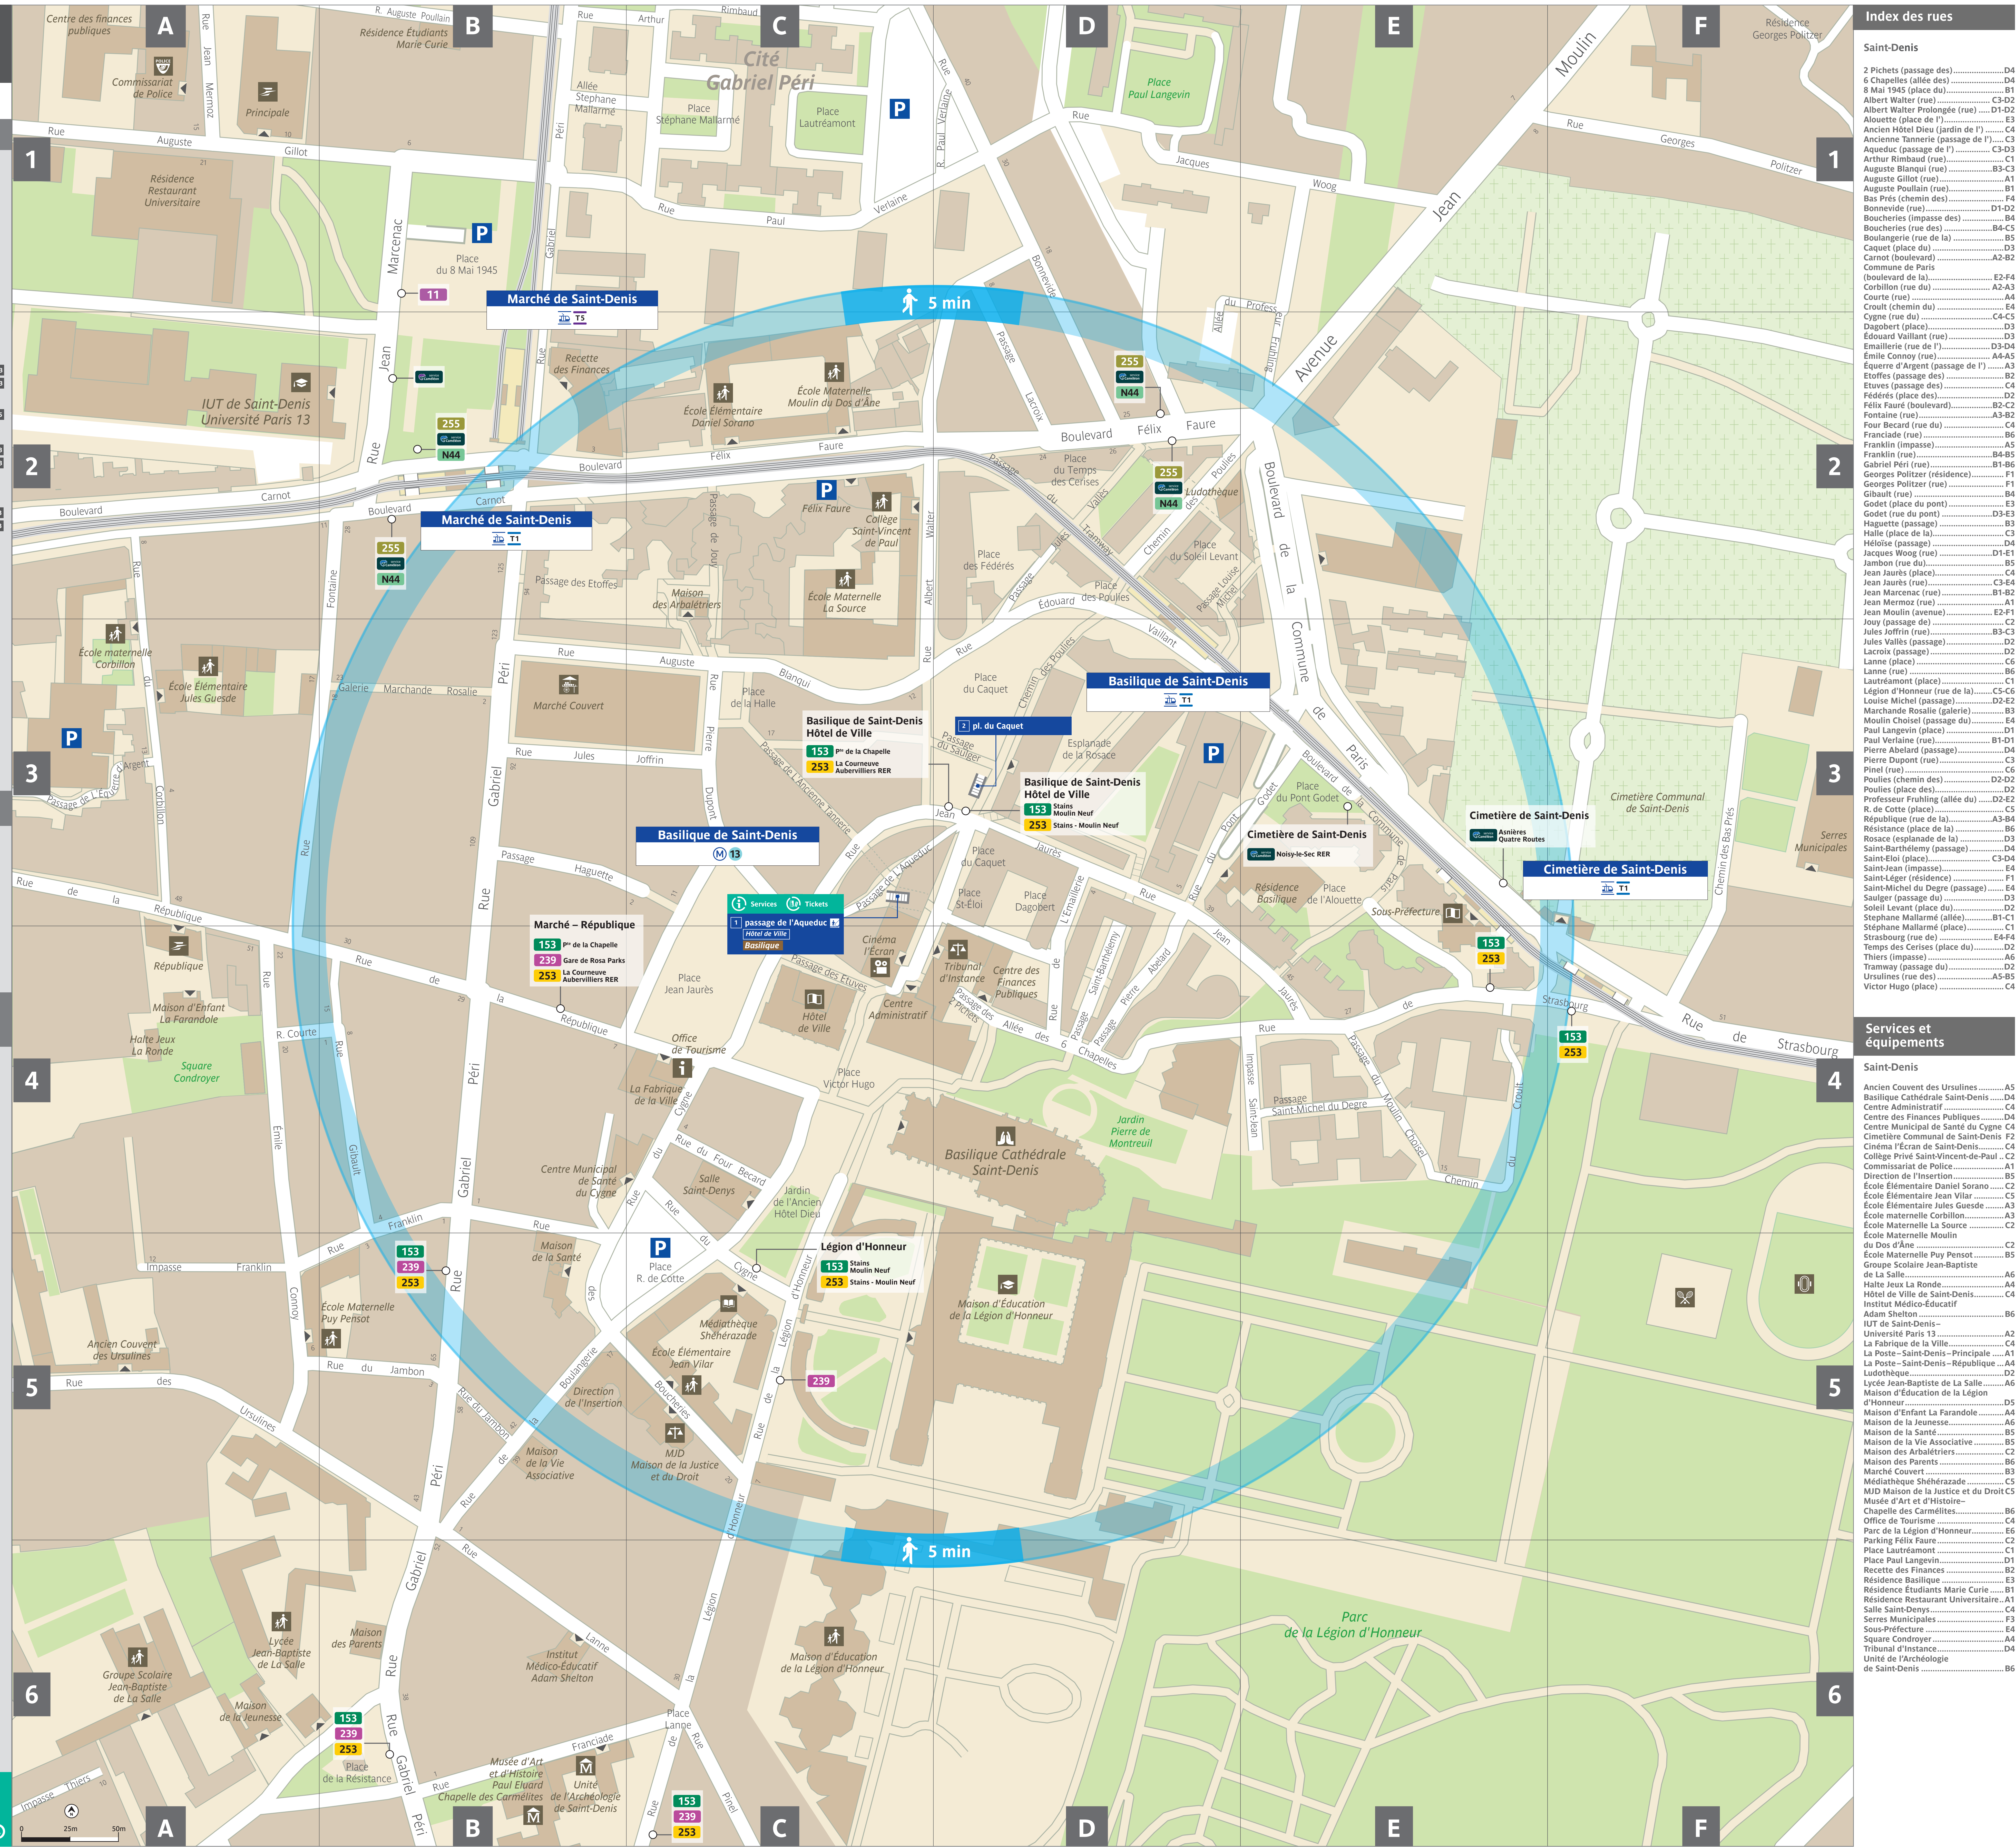

Plan du quartier
Basilique de Saint-Denis

Lignes de transport en commun

Accessibilité *

- **M 13** Asnières - Gennevilliers - Saint-Denis - Châtillon
- **T1** Asnières-sur-Seine - Noisy-le-Sec
- **T5** Saint-Denis - Garges-Sarcelles

BUS

- **153** Stains - Moulin Neuf - P^m de la Chapelle
- **239** Gare de Rosa Parks
- **253** Stains - Moulin Neuf - La Courneuve - Aubervilliers RER

Service Caméleon - Bus de remplacement

- Asnières - Quatre Routes - Noisy-le-Sec RER

Vérifiez le niveau d'accessibilité à l'adresse www.iledefrance-mobilites.fr

Sorties

Services Tickets

- **1** Passage de l'Aqueduc - Hôtel de Ville - Basilique Saint-Denis
- **2** pl. du Caquet

Équipements publics et touristiques à 5 min à pied

Tourisme - Culture

- Basilique Cathédrale Saint-Denis
- La Fabrique de la Ville

Services - Équipements

- Centre Administratif
- Centre Municipal de Santé du Cygne
- Cinéma l'Écran de Saint-Denis
- Collège Privé Saint-Vincent-de-Paul
- Direction de l'Insertion
- École Élémentaire Daniel Sorano
- École Élémentaire Jean Vilar
- École Maternelle La Source
- École Maternelle Moulin du Dos d'Âne
- Hôtel de Ville de Saint-Denis
- Ludothèque
- Maison de la Santé
- Maison des Arbalétriers
- Marché Couvert
- Médiathèque Shéhérazade
- MJD Maison de la Justice et du Droit
- Office de Tourisme
- Parking Félix Faure
- Résidence Basilique
- Salle Saint-Denis
- Sous-Préfecture
- Tribunal d'Instance

Services et équipements