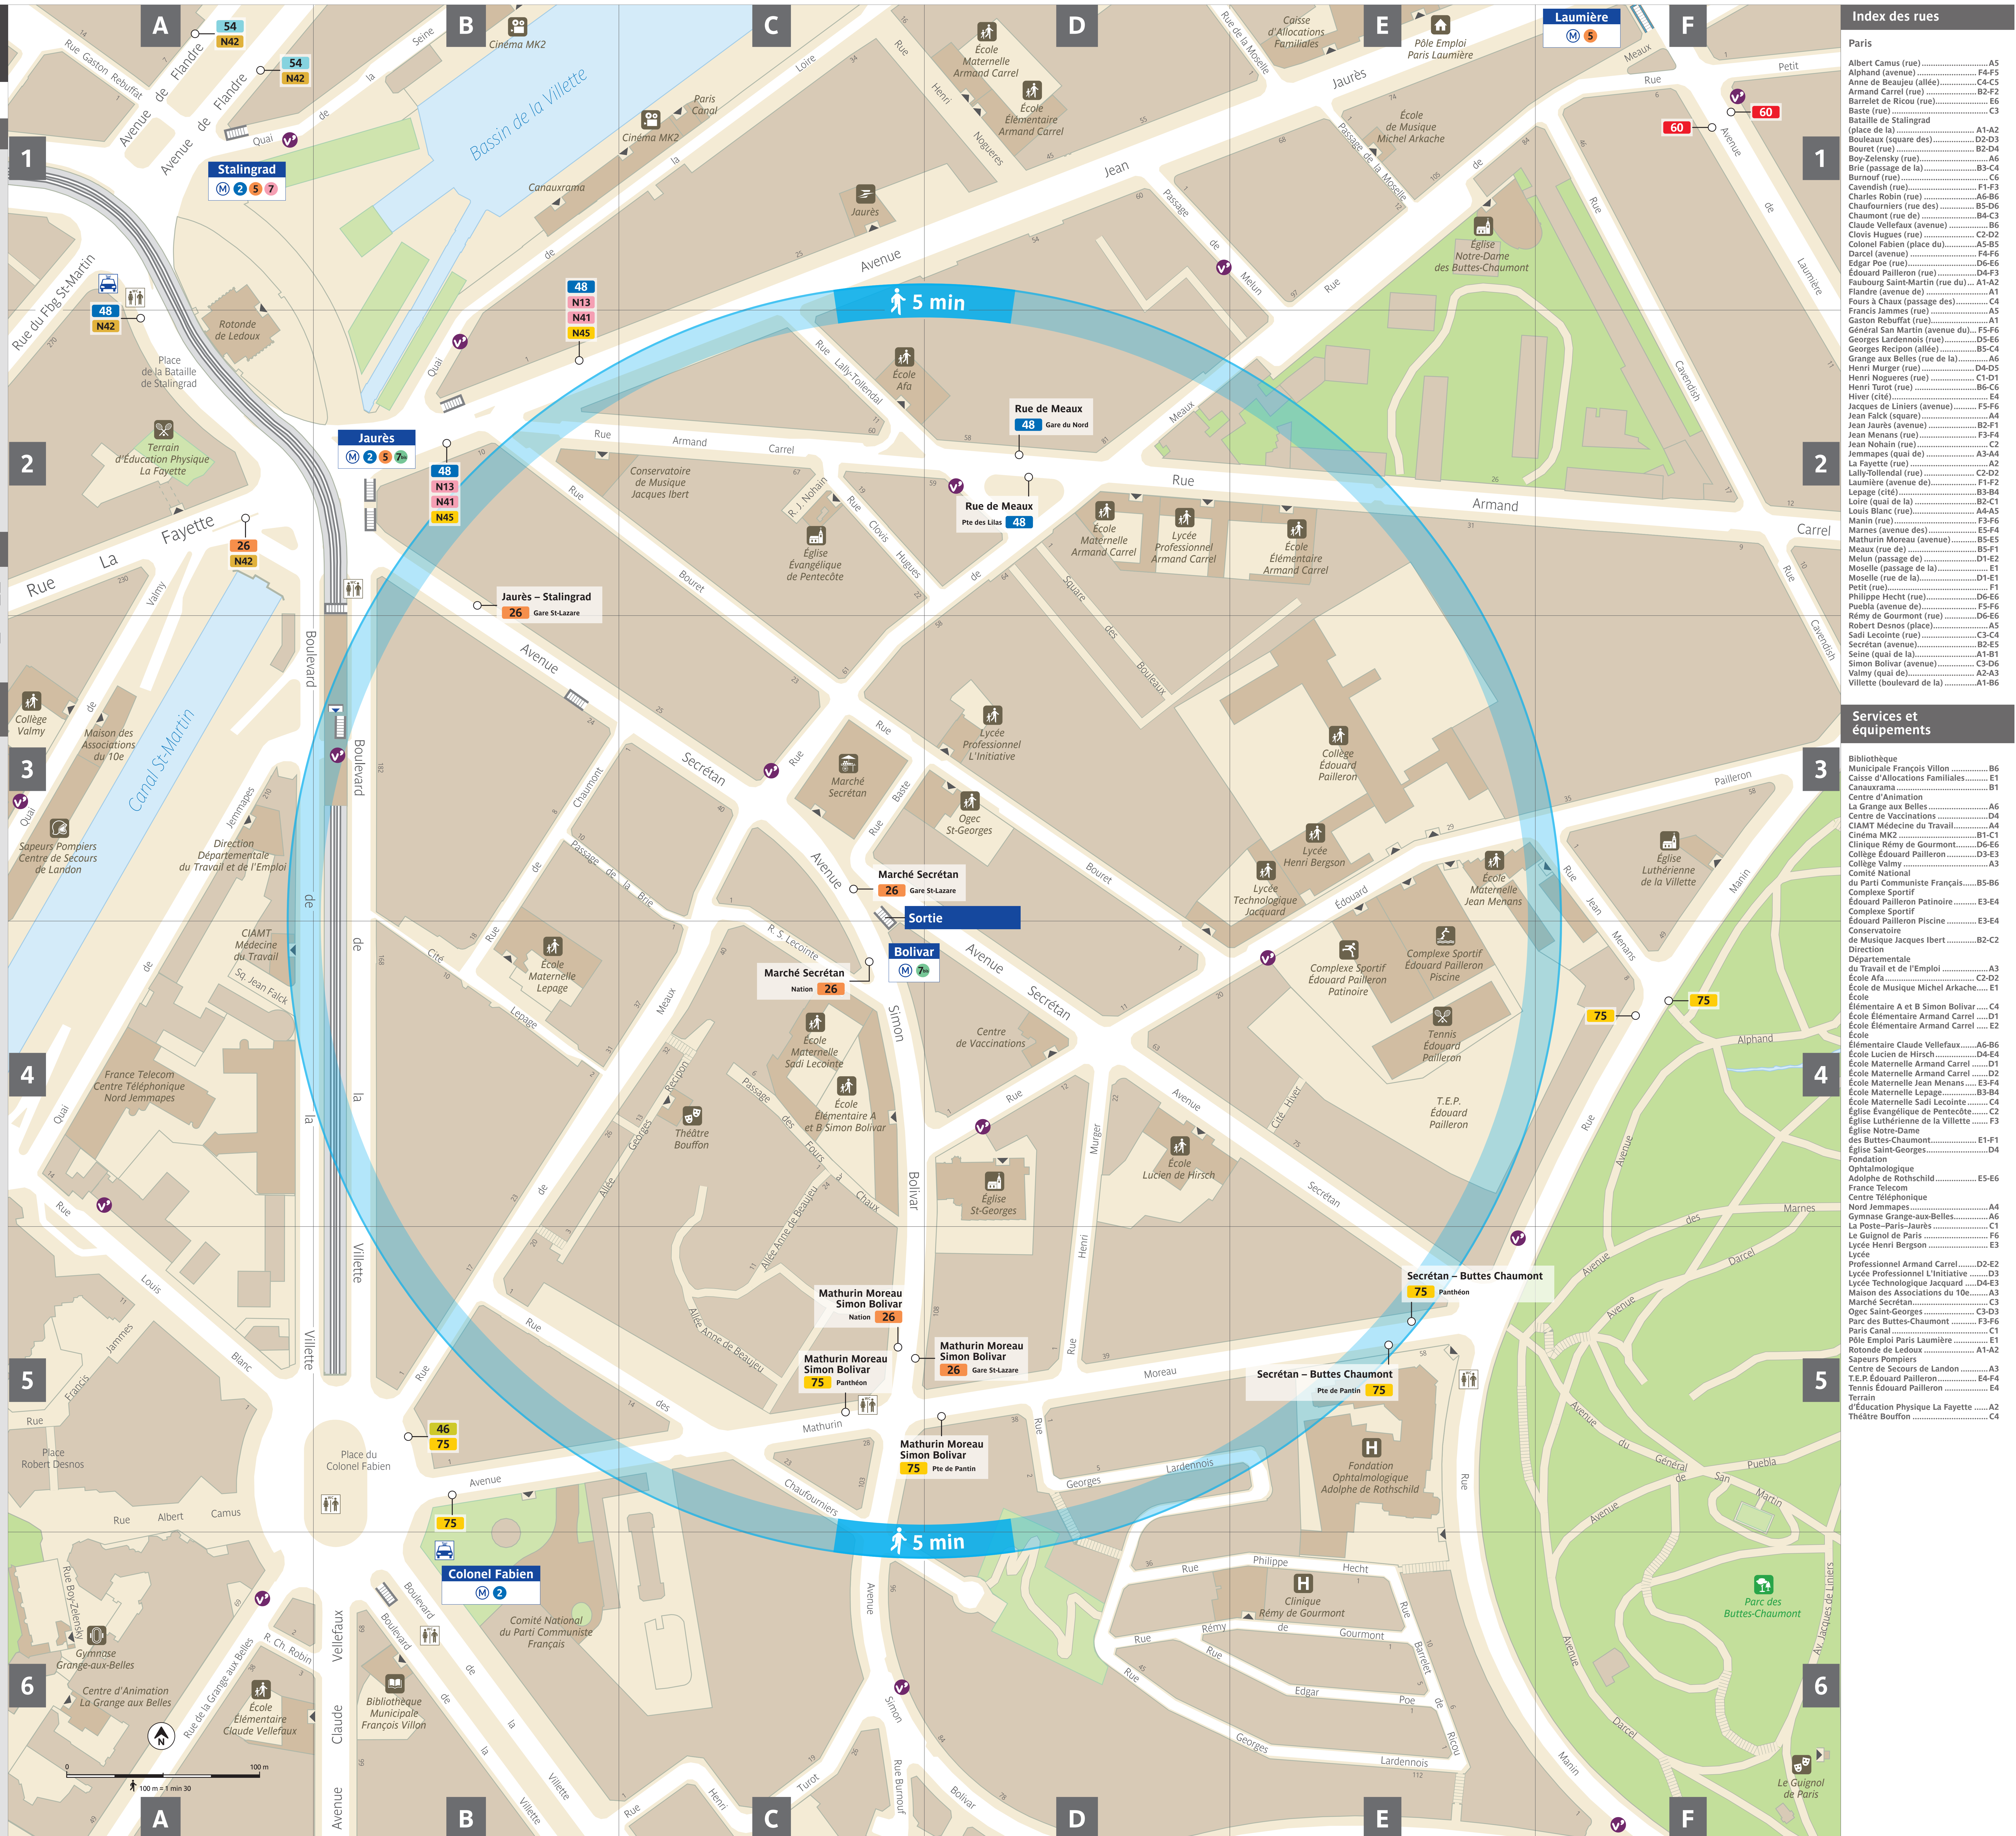

Plan du quartier
Bolivar

Lignes de transport en commun

- **M 2** Dauphine Nation
- **5** Bobigny Place d'Italie
- **7** La Courneuve Iry - Villejuif
- **7bis** Louis Blanc Pré-Saint-Gervais

BUS

Lignes de jour

- **26** Gare St-Lazare Nation
- **48** Gare du Nord Pte des Lilas
- **75** Panthéon Pte de Pantin

Services

- Toilettes sur la voie publique
- Taxi

Équipements publics et touristiques à 5 min à pied

Tourisme - Culture

- Théâtre Bouffon

Services - Équipements

- Conservatoire de Musique Jacques Ibert
- Marché Secrétan

AQM_BOLIVAR
DSF/DMO/PRIVCS • EDITERRA • © RATP • TOUS DROITS RÉSERVÉS • 08.2023

iledefrance-mobilites.fr/ratp-fr
Service clientèle RATP
34 24 (service gratuit + prix appel)
Objets trouvés
32 46 (0,80 €/min + prix appel)

Services et équipements