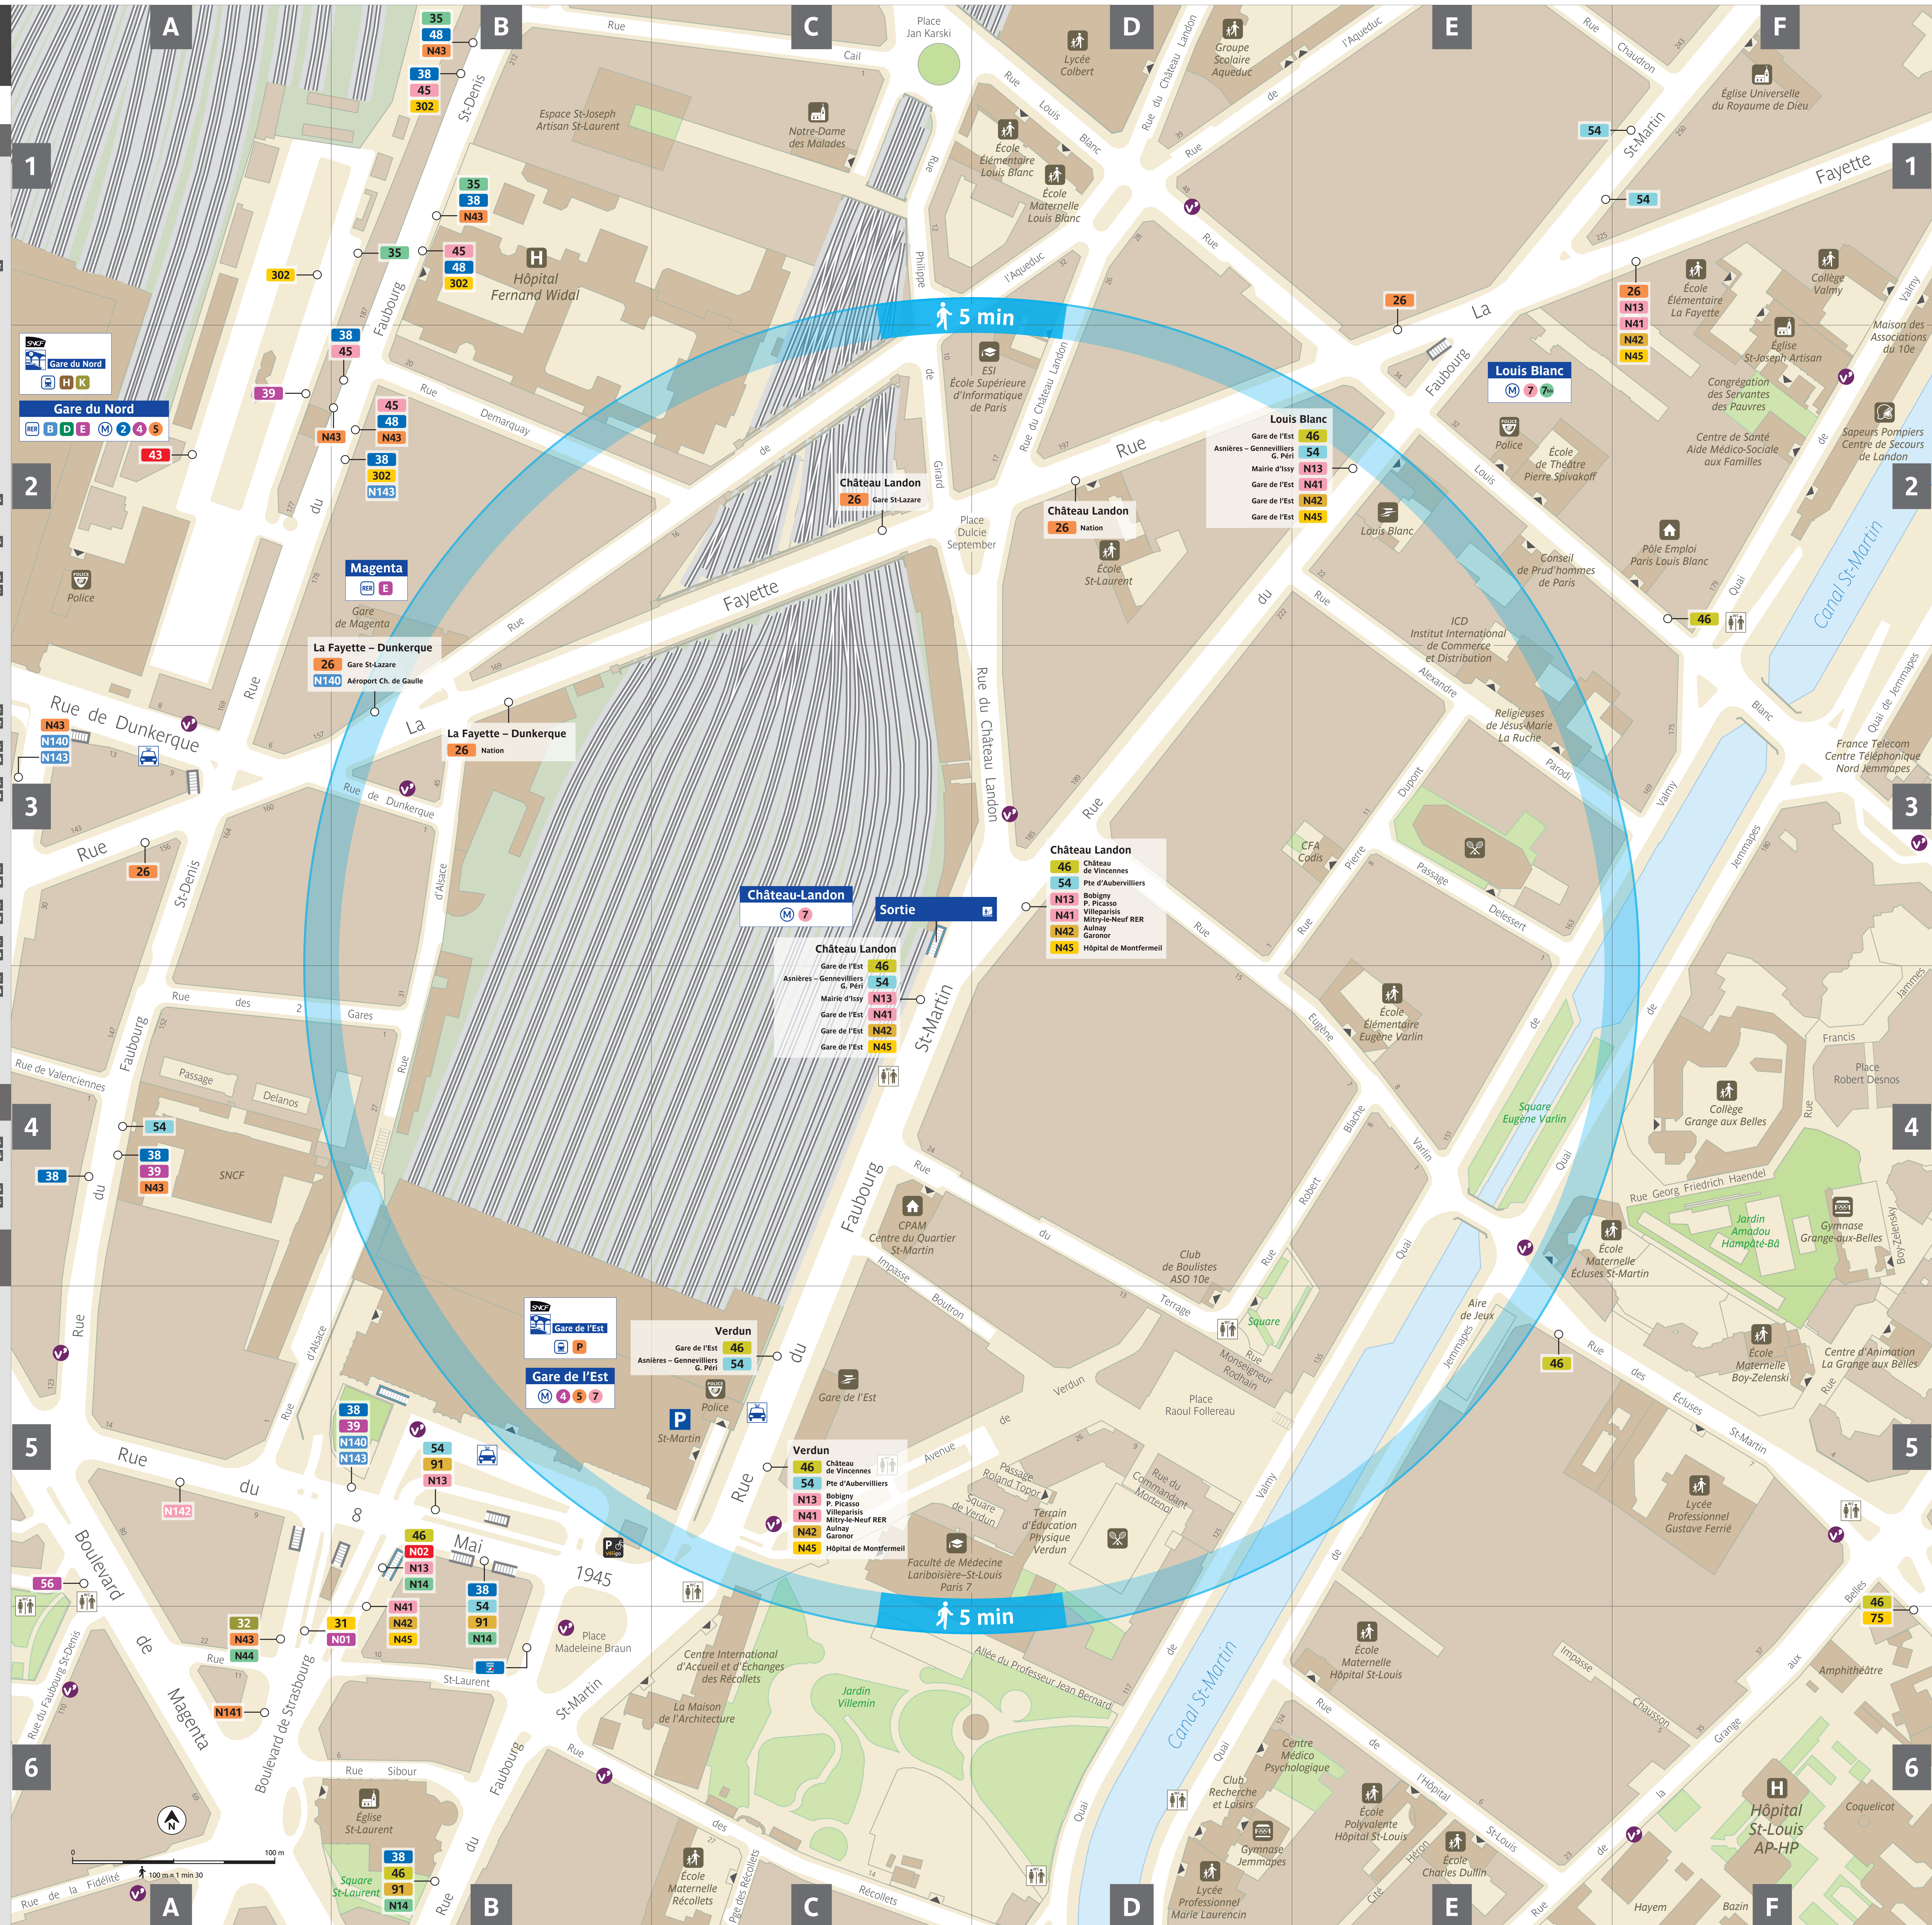

Plan du quartier
Château-Landon

Lignes de transport en commun

- **RER**
  - **B** Aéroport Ch. de Gaule / Mity-Claye / Robinson - Antony / St-Rémy-lès-Chevreuse
  - **D** Corbeil - Melun / Malessherbes
  - **E** Haussmann - Saint-Lazare / Chelles - Gournay / Tournaï
  - **H** Gare du Nord / Creil - Persan - Beaumont / Pontoise - Luzarches
  - **K** Gare du Nord / Crépy-en-Valois
  - **P** Gare de l'Est / La Ferté-Milon - Château-Thierry / Esbly - Crécy-la-Chapelle / Coulommiers - Provins
- **M**
  - **2** P^{re} Dauphine / Nation
  - **4** P^{re} de Clignancourt / Bagneux
  - **5** Bobigny / Place d'Italie
  - **7** La Courneuve / Ivry - Villejuif
  - **7bis** Louis Blanc / Pré-Saint-Gervais
- **BUS**
  - **26** Gare St-Lazare / Nation
  - **46** Gare de l'Est / Château de Vincennes
  - **54** Asnières - Gennevilliers - G. Péri / P^{re} d'Aubervilliers
- **BUS N**
  - **N13** Mairie d'Issy / Bobigny - P. Picasso
  - **N41** Gare de l'Est / Villeparisis - Mitry-le-Neuf RER
  - **N42** Gare de l'Est / Aulnay - Garonor
  - **N45** Gare de l'Est / Hôpital de Montfermeil
  - **N140** Aéroport Ch. de Gaule

Services

- Toilettes sur la voie publique
- Taxi

Équipements publics et touristiques à 5 min à pied

Tourisme - Culture

- Canal Saint-Martin

Services - Équipements

- Gare de l'Est
- Hôpital Fernand Widal
- La Poste - Paris - Gare de l'Est
- La Poste - Paris - Louis Blanc
- Police

Index des rues

Services et équipements