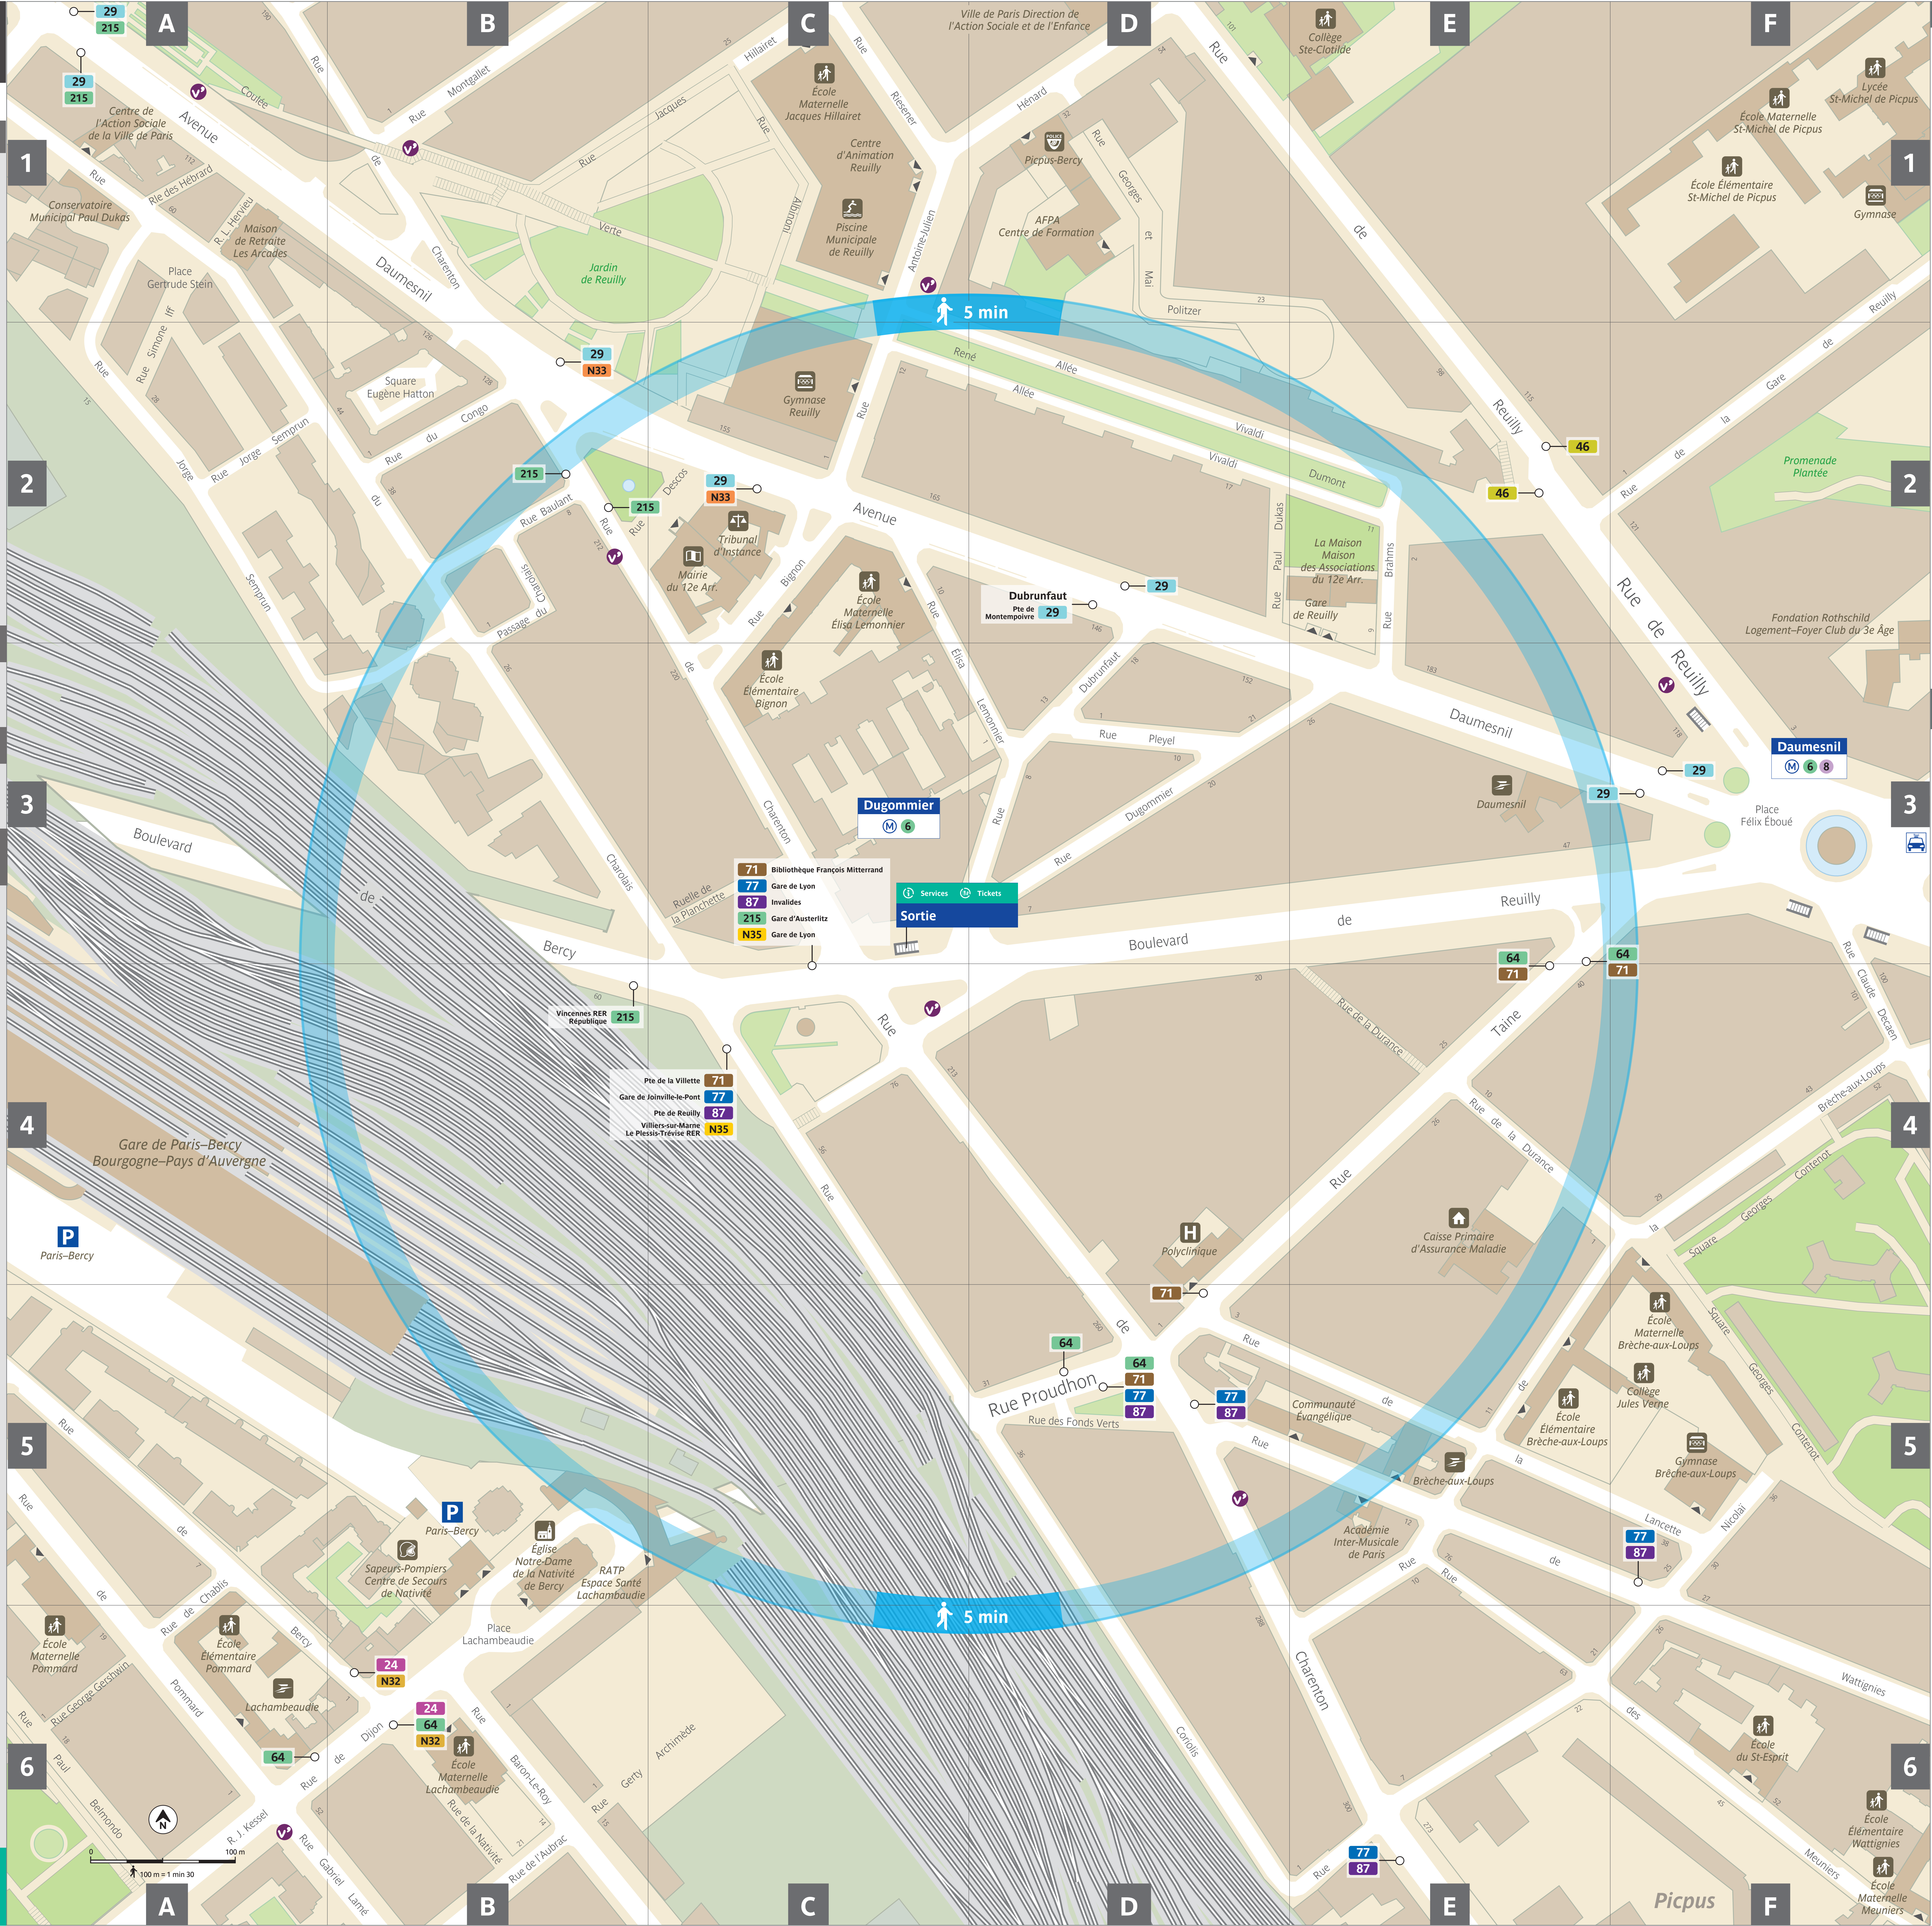

Plan du quartier Dugommier

Lignes de transport en commun

M 6 Étoile Nation
8 Balard Créteil

BUS

29 P^{te} de Montempoivre
71 Bibliothèque François Mitterrand P^{te} de la Villette
77 Gare de Lyon Gare de Joinville-le-Pont
87 Invalides P^{te} de Reuilly
215 Gare d'Austerlitz Vincennes RER - République

BUS N

N35 Gare de Lyon Villiers-sur-Marne - Le Plessis-Trévisé RER

(1) Vérifiez le niveau d'accessibilité sur www.iledefrance-mobilites.fr

Services

Taxi

Sorties

Services Tickets

Équipements publics et touristiques à 5 min à pied

1. **Services - Équipements**
2. Caisse Primaire d'Assurance Maladie
   - La Poste - Paris - Brèche-aux-Loups
   - La Poste - Paris - Daumesnil
   - Mairie du 12e Arrondissement
   - Tribunal d'Instance