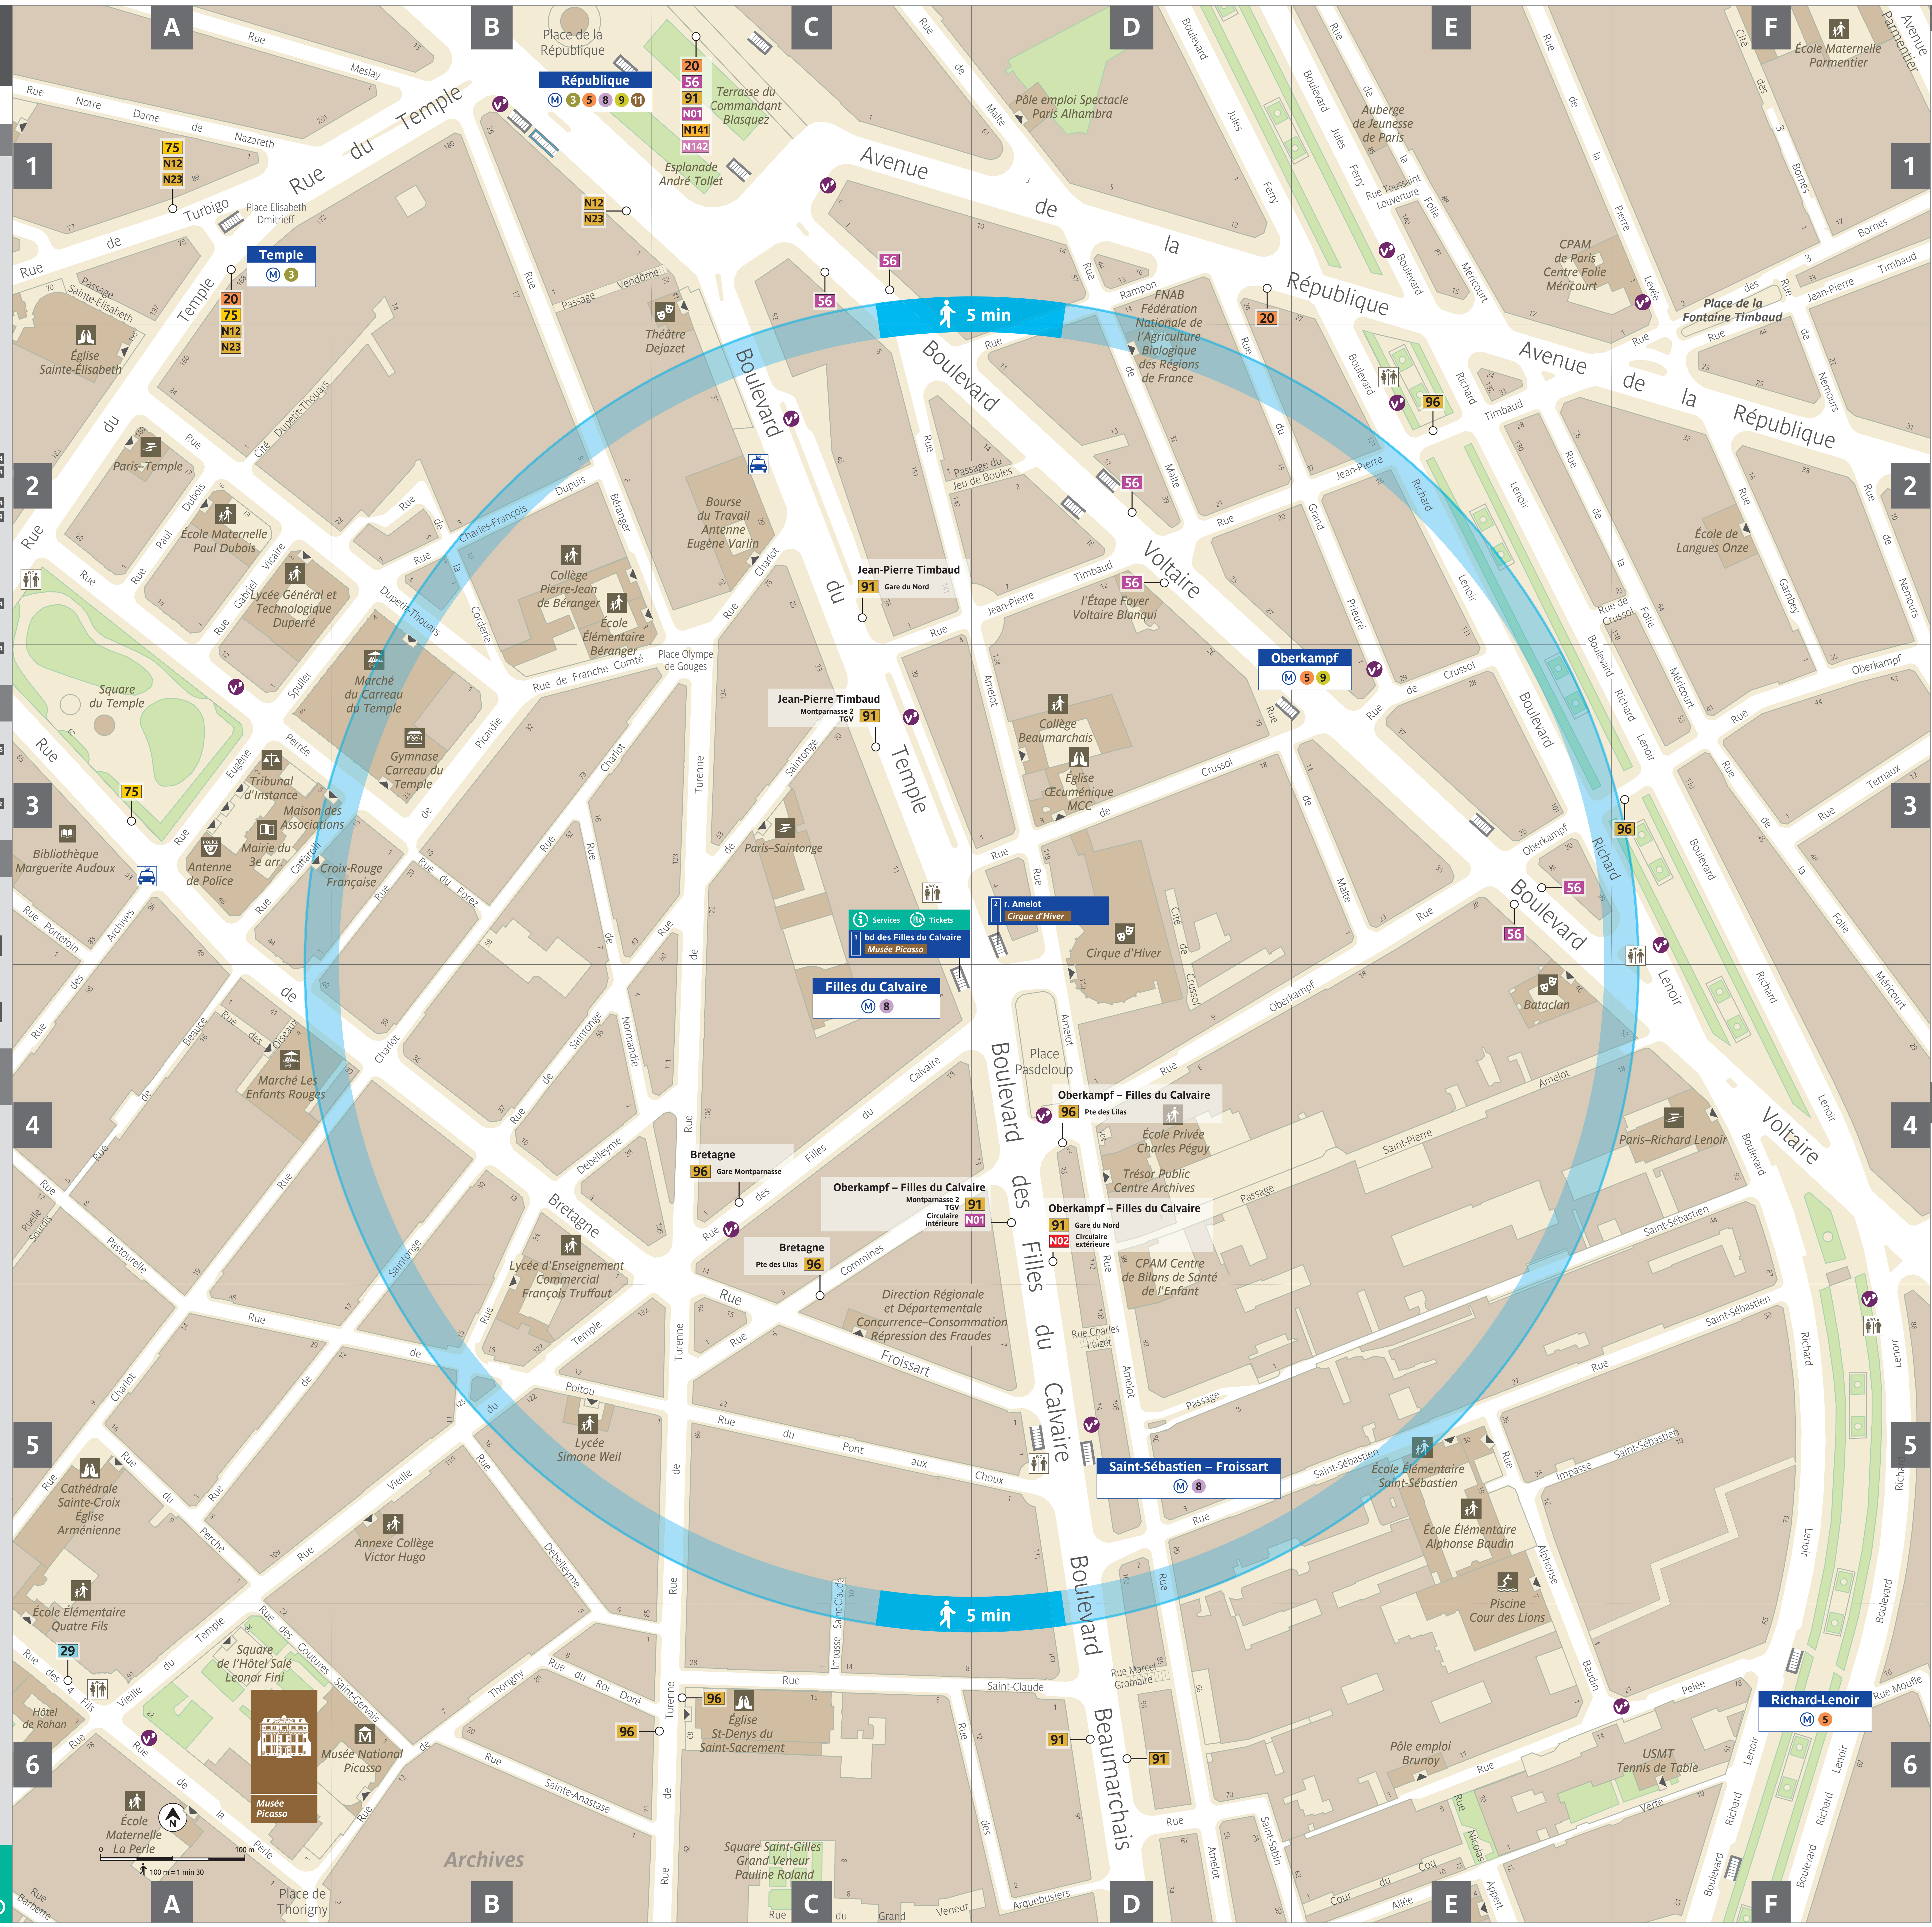

Plan du quartier
Filles du Calvaire

Lignes de transport en commun

- **3** Levallois Gallieni
- **5** Bobigny Place d'Italie
- **8** Balard Créteil
- **9** Pont de Stèves Montrouf
- **11** Châtelet Mairie des Lilas

BUS

- **91** Gare du Nord Montparnasse 2-TGV
- **96** Pⁿ des Lilas Gare Montparnasse

N

- **N01** Circulaire intérieure
- **N02** Circulaire extérieure

Services

- Toilettes sur la voie publique
- Taxi

Sorties

- Services Tickets
- **1** bd des Filles du Calvaire
  Musée Pablo Picasso
- **2** r. Amelot
  Cirque d'Hiver

Équipements publics et touristiques à 5 min à pied

Tourisme – Culture

- Bataclan
- Cirque d'Hiver
- Marché du Carreau du Temple

Services – Équipements

- Bourse du Travail Antenne Eugène Varlin
- Direction Régionale et Départementale Concurrence Consommation Répression des Fraudes
- FNAB Fédération Nationale Agriculture Biologique des Régions de France
- Gymnase Carreau du Temple
- La Poste Paris-Saintonge
- Maison des Associations
- Trésor Public Centre Archives

Index des rues

Services et équipements