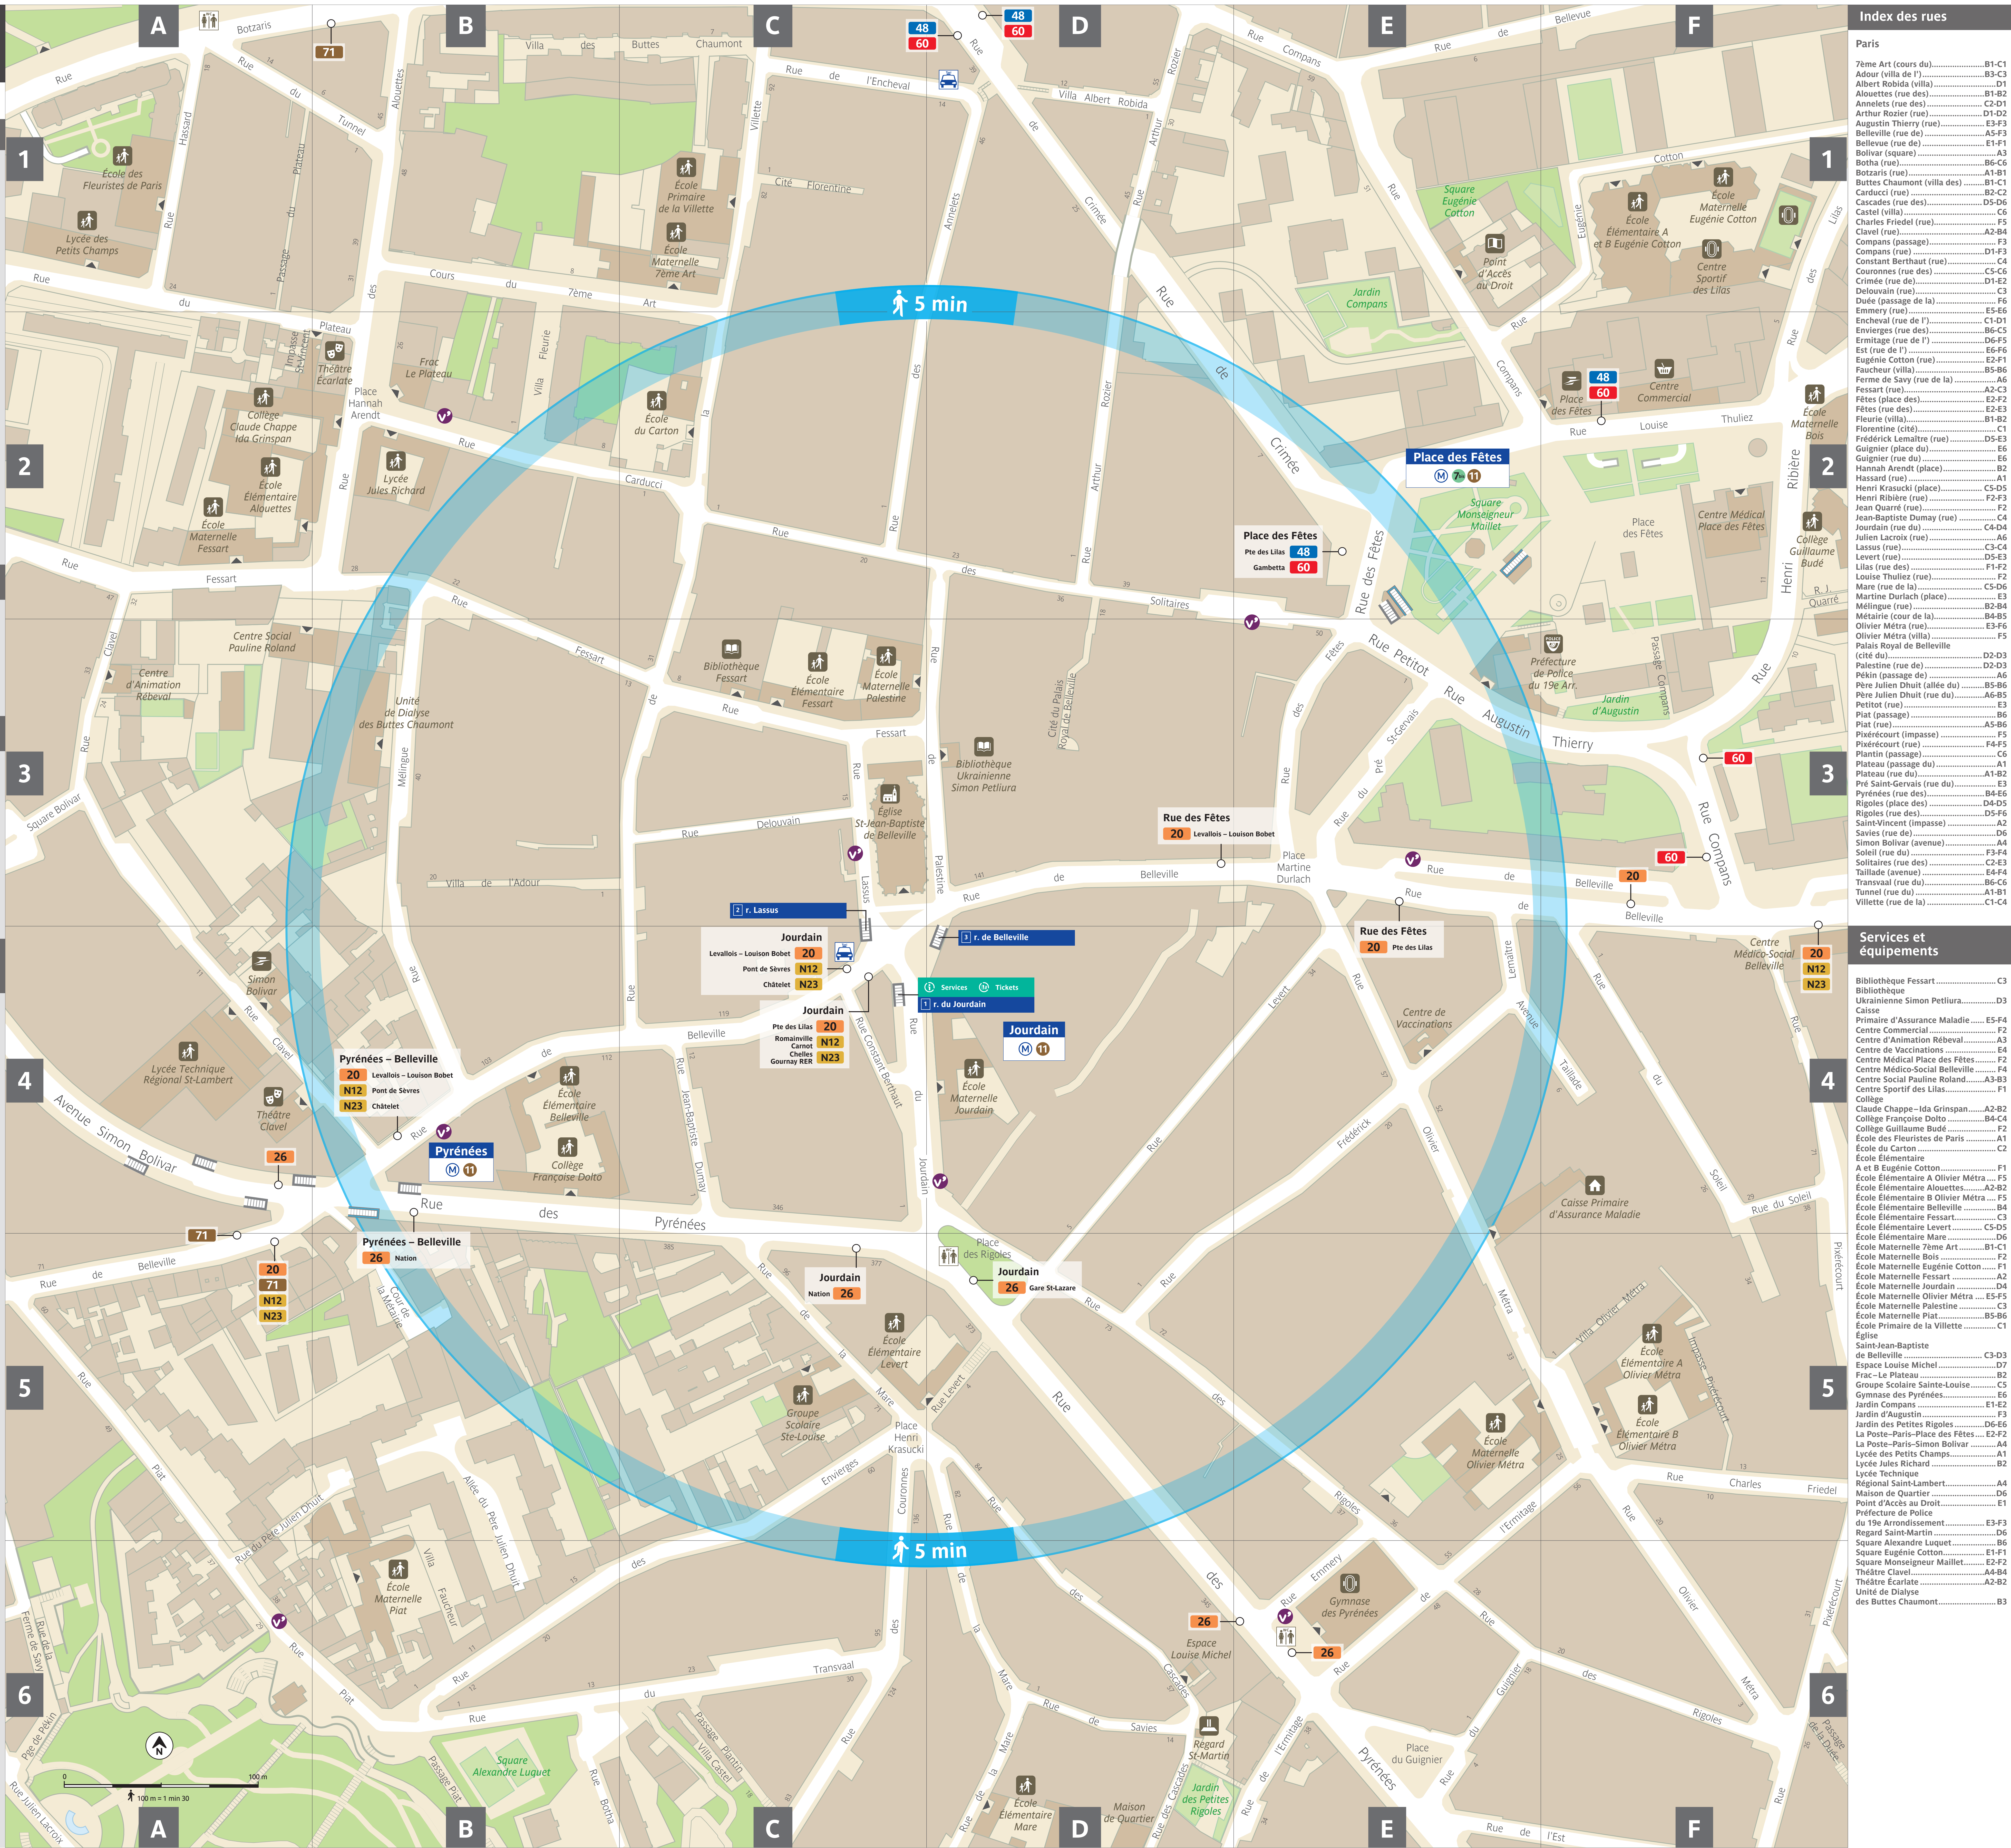

Plan du quartier
Jourdain

Lignes de transport en commun

- **7 bis** Louis Blanc
  Pré-Saint-Gervais
- **11** Châtelet
  Mairie des Lilas

BUS

1. **Lignes de jour**
2. **20** Levallois-Louison Bobet
     Pte des Lilas
   - **26** Gare St-Lazare
     Nation
   - **48** Pte des Lilas
   - **60** Gambetta
3. **Lignes de nuit**
4. **N12** Pont de Sévres
     Romainville-Carnot
   - **N23** Châtelet
     Chelles-Gouray RER

Services

- Toilettes sur la voie publique
- Taxi

Sorties

- Services Tickets
- 1 r. du Jourdain
- 2 r. Lassus
- 3 r. de Belleville

Équipements publics et touristiques à 5 min à pied

1. **Tourisme – Culture**
2. Église Saint-Jean-Baptiste de Belleville
   - Théâtre Clavel

Services – Équipements

- Caisse Primaire d'Assurance Maladie
- La Poste – Paris – Simon Bolivar
- Préfecture de Police du 19e Arrondissement

Service clientèle RATP
03 34 24
service gratuit + prix appel

Objets trouvés
03 32 46
0 800 41999
prix appel