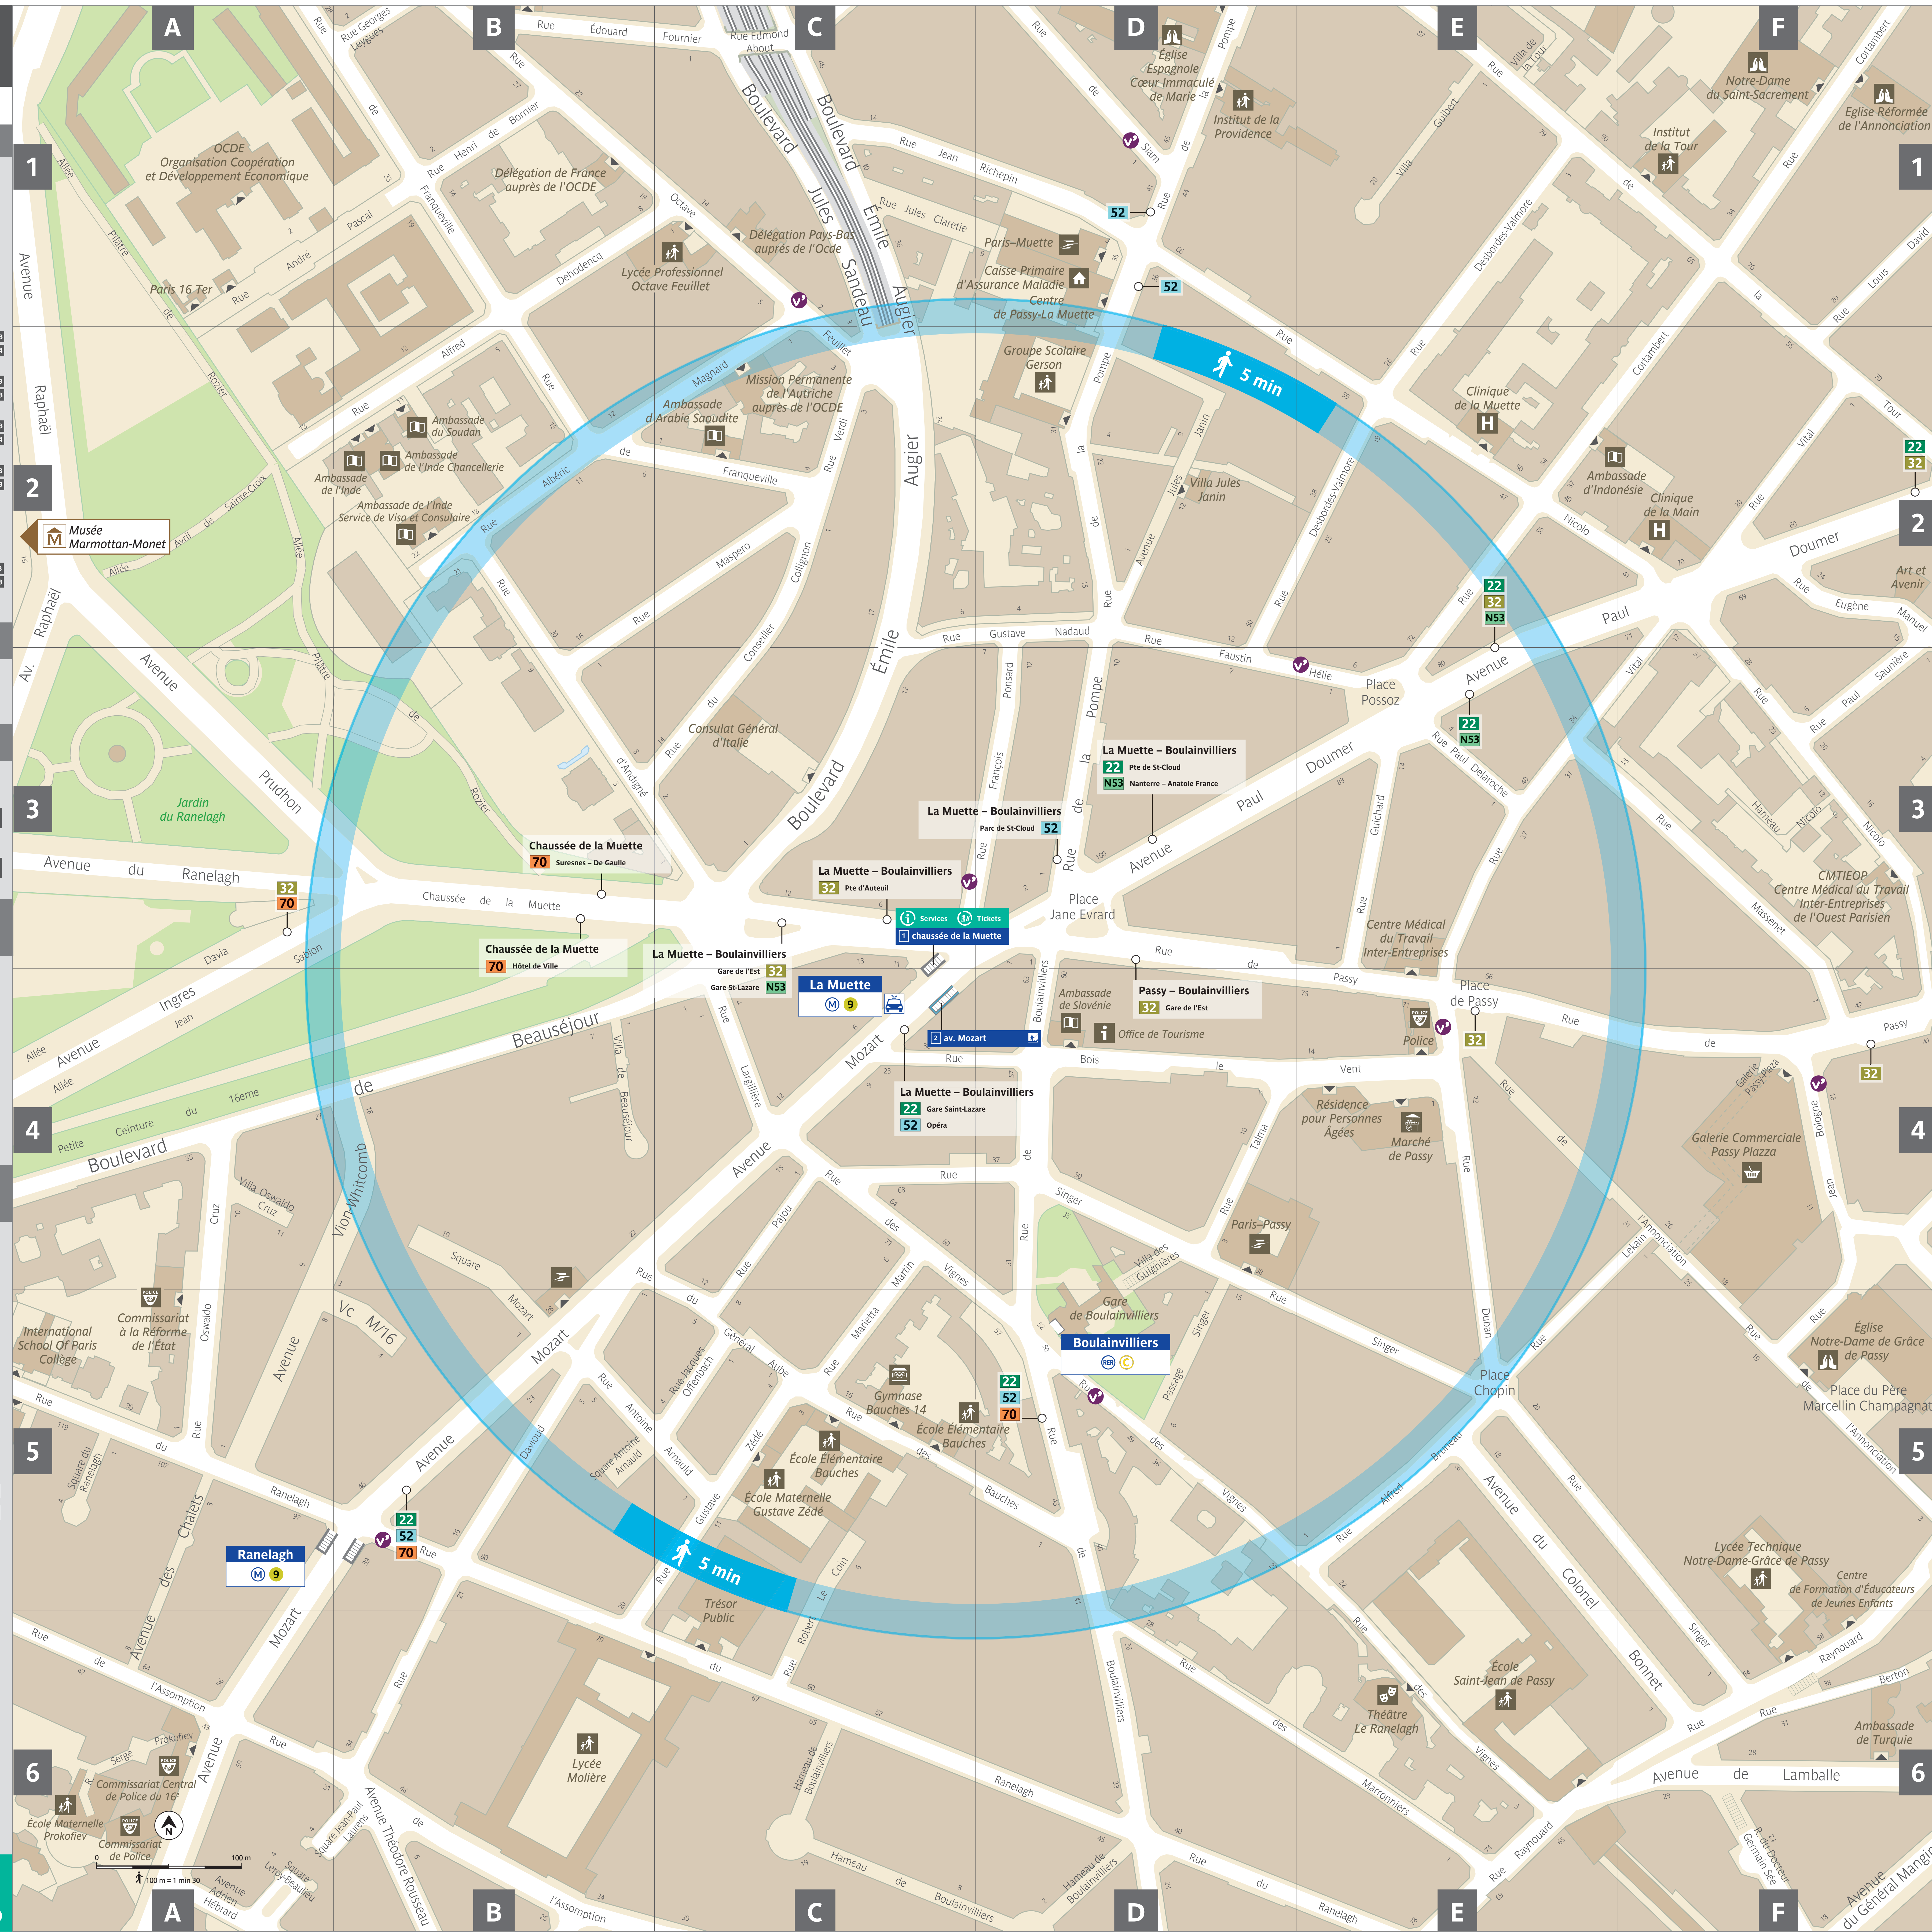

Plan du quartier
La Muette

Lignes de transport en commun

1. **Accessibilité ***
2. **RER C** Pontoise - Versailles - Château de Versailles - Chantiers D'Orléans - Massy - Palaiseau Dourdan - St-Martin-d'Étampes
   - **M 9** Pont de Sèvres Montreuil
   - **BUS**
   - **22** P^{nt} de St-Cloud Gare Saint-Lazare
   - **32** P^{nt} d'Auteuil Gare de l'Est
   - **52** Parc de St-Cloud Opéra
   - **70** Suresnes - De Gaulle Hôtel de Ville
   - **N**
   - **N53** Gare Saint-Lazare Nanterre - Anatole France

Services

Taxi

Sorties

- Services Tickets
- 1 chaussée de la Muette
- 2 av. Mozart

Équipements publics et touristiques à 5 min à pied

Tourisme - Culture

- Ambassade d'Arabie Saoudite Bureau Culturel
- Ambassade de la République de Slovaquie
- Consulat Général d'Italie

Services - Équipements

- Mission Permanente de l'Autriche auprès de l'OCDE

Équipements publics et touristiques à plus de 5 min à pied

Tourisme - Culture

- Ambassade du Soudan
- Ambassade de l'Inde Chancellerie
- Ambassade de l'Inde Service de Visa et Consulaire
- Ambassade d'Indonésie
- Ambassade de Turquie

Services - Équipements

- OCDE Organisation Coopération et Développement Économique
- Délégation de France auprès de l'OCDE
- Délégation Pays-Bas auprès de l'OCDE

ratp.fr | applis RATP | RATP Service clients 34 24 | RATP Service clients 32 46