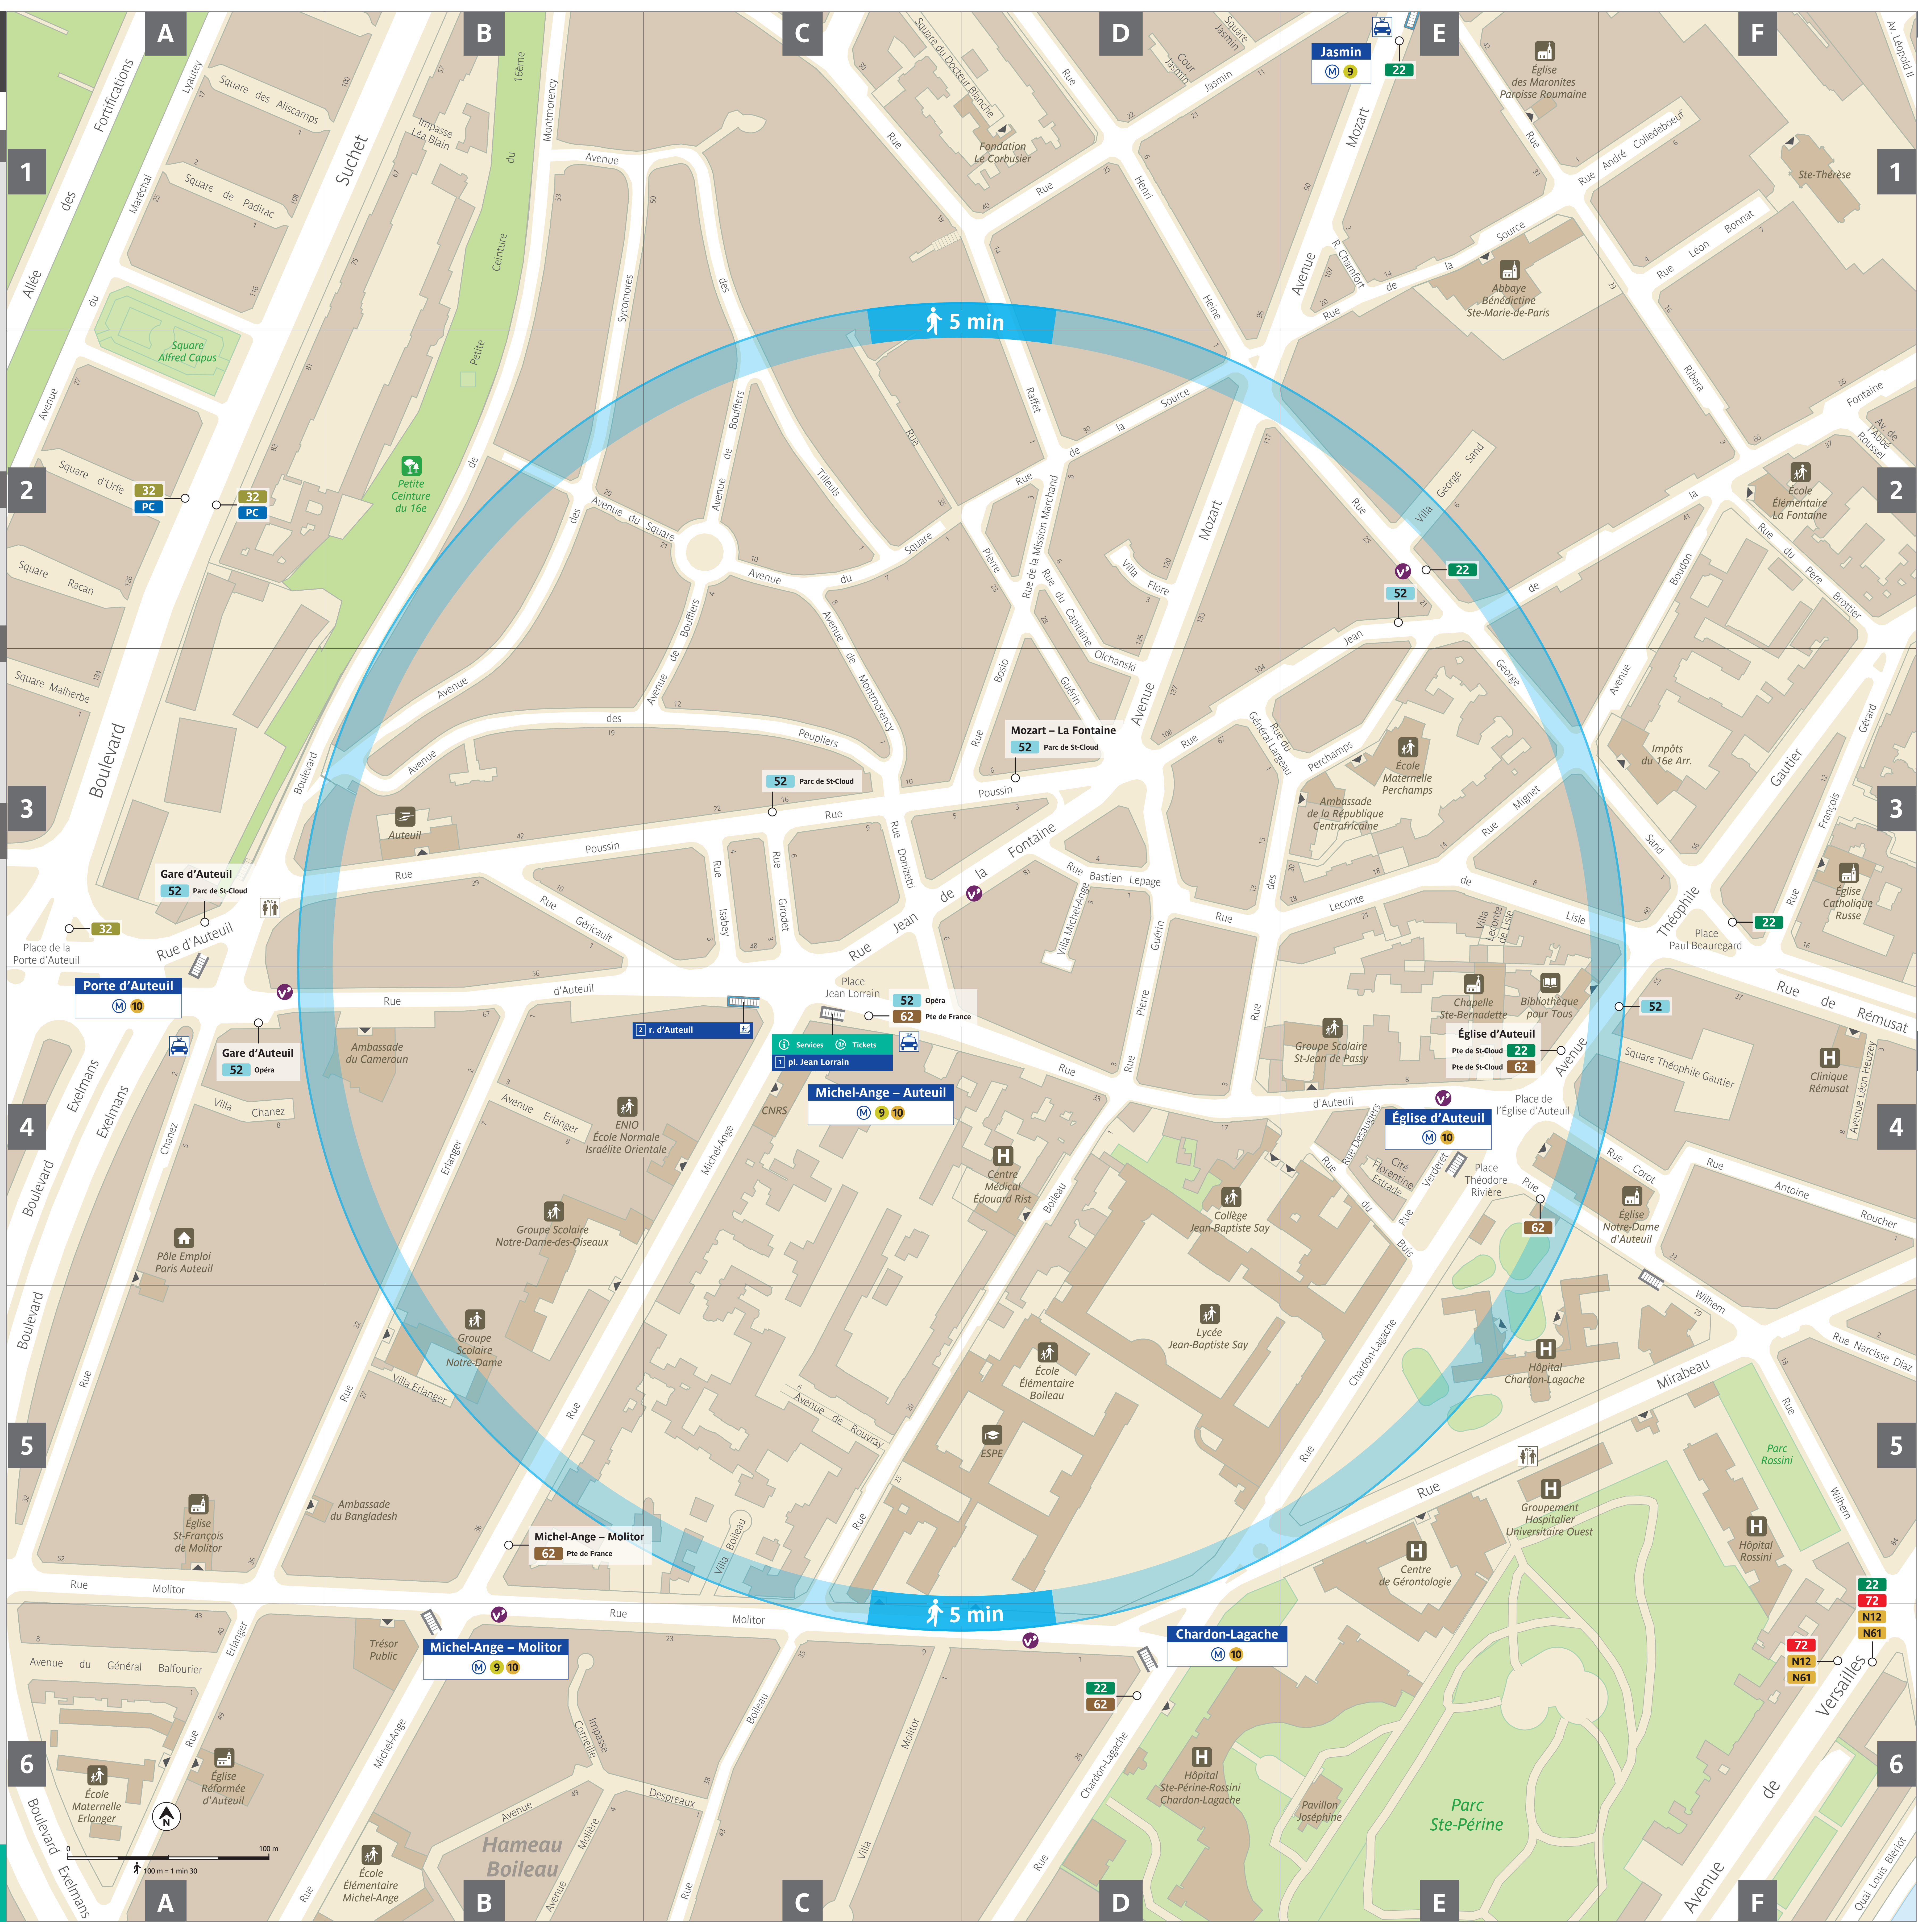

Plan du quartier
Michel-Ange – Auteuil

id@France mobilités RATP

Lignes de transport en commun⁽¹⁾

- **M 9** Pont de Sèvres
  Montreuil
- **10** Boulogne
  Gare d'Austerlitz

BUS

- **22** P^{te} de St-Cloud
- **52** Parc de St-Cloud
  Opéra
- **62** P^{te} de St-Cloud
  P^{te} de France

⁽¹⁾ Vérifiez le niveau d'accessibilité sur www.id@France-mobilités.fr

Services

- Toilettes sur la voie publique
- Taxi

Sorties

- Services Tickets
- 1 pl. Jean Lorrain
- 2 r. d'Auteuil

Équipements publics et touristiques à 5 min à pied

Services – Équipements

- Ambassade de la République Centrafricaine
- Ambassade du Cameroun
- Hôpital Chardon-Lagache
- La Poste – Paris – Auteuil

Index des rues

Services et équipements

AQM_MICHEL_ANGE_AUTEUIL - DSF/DMO/PRIVCS - EDITERRA
© RATP - TOUS DROITS RESERVES - 01.2023

ratp.fr
applis RATP
@ClientsRATP
34 24
RATP Service clients
32 46