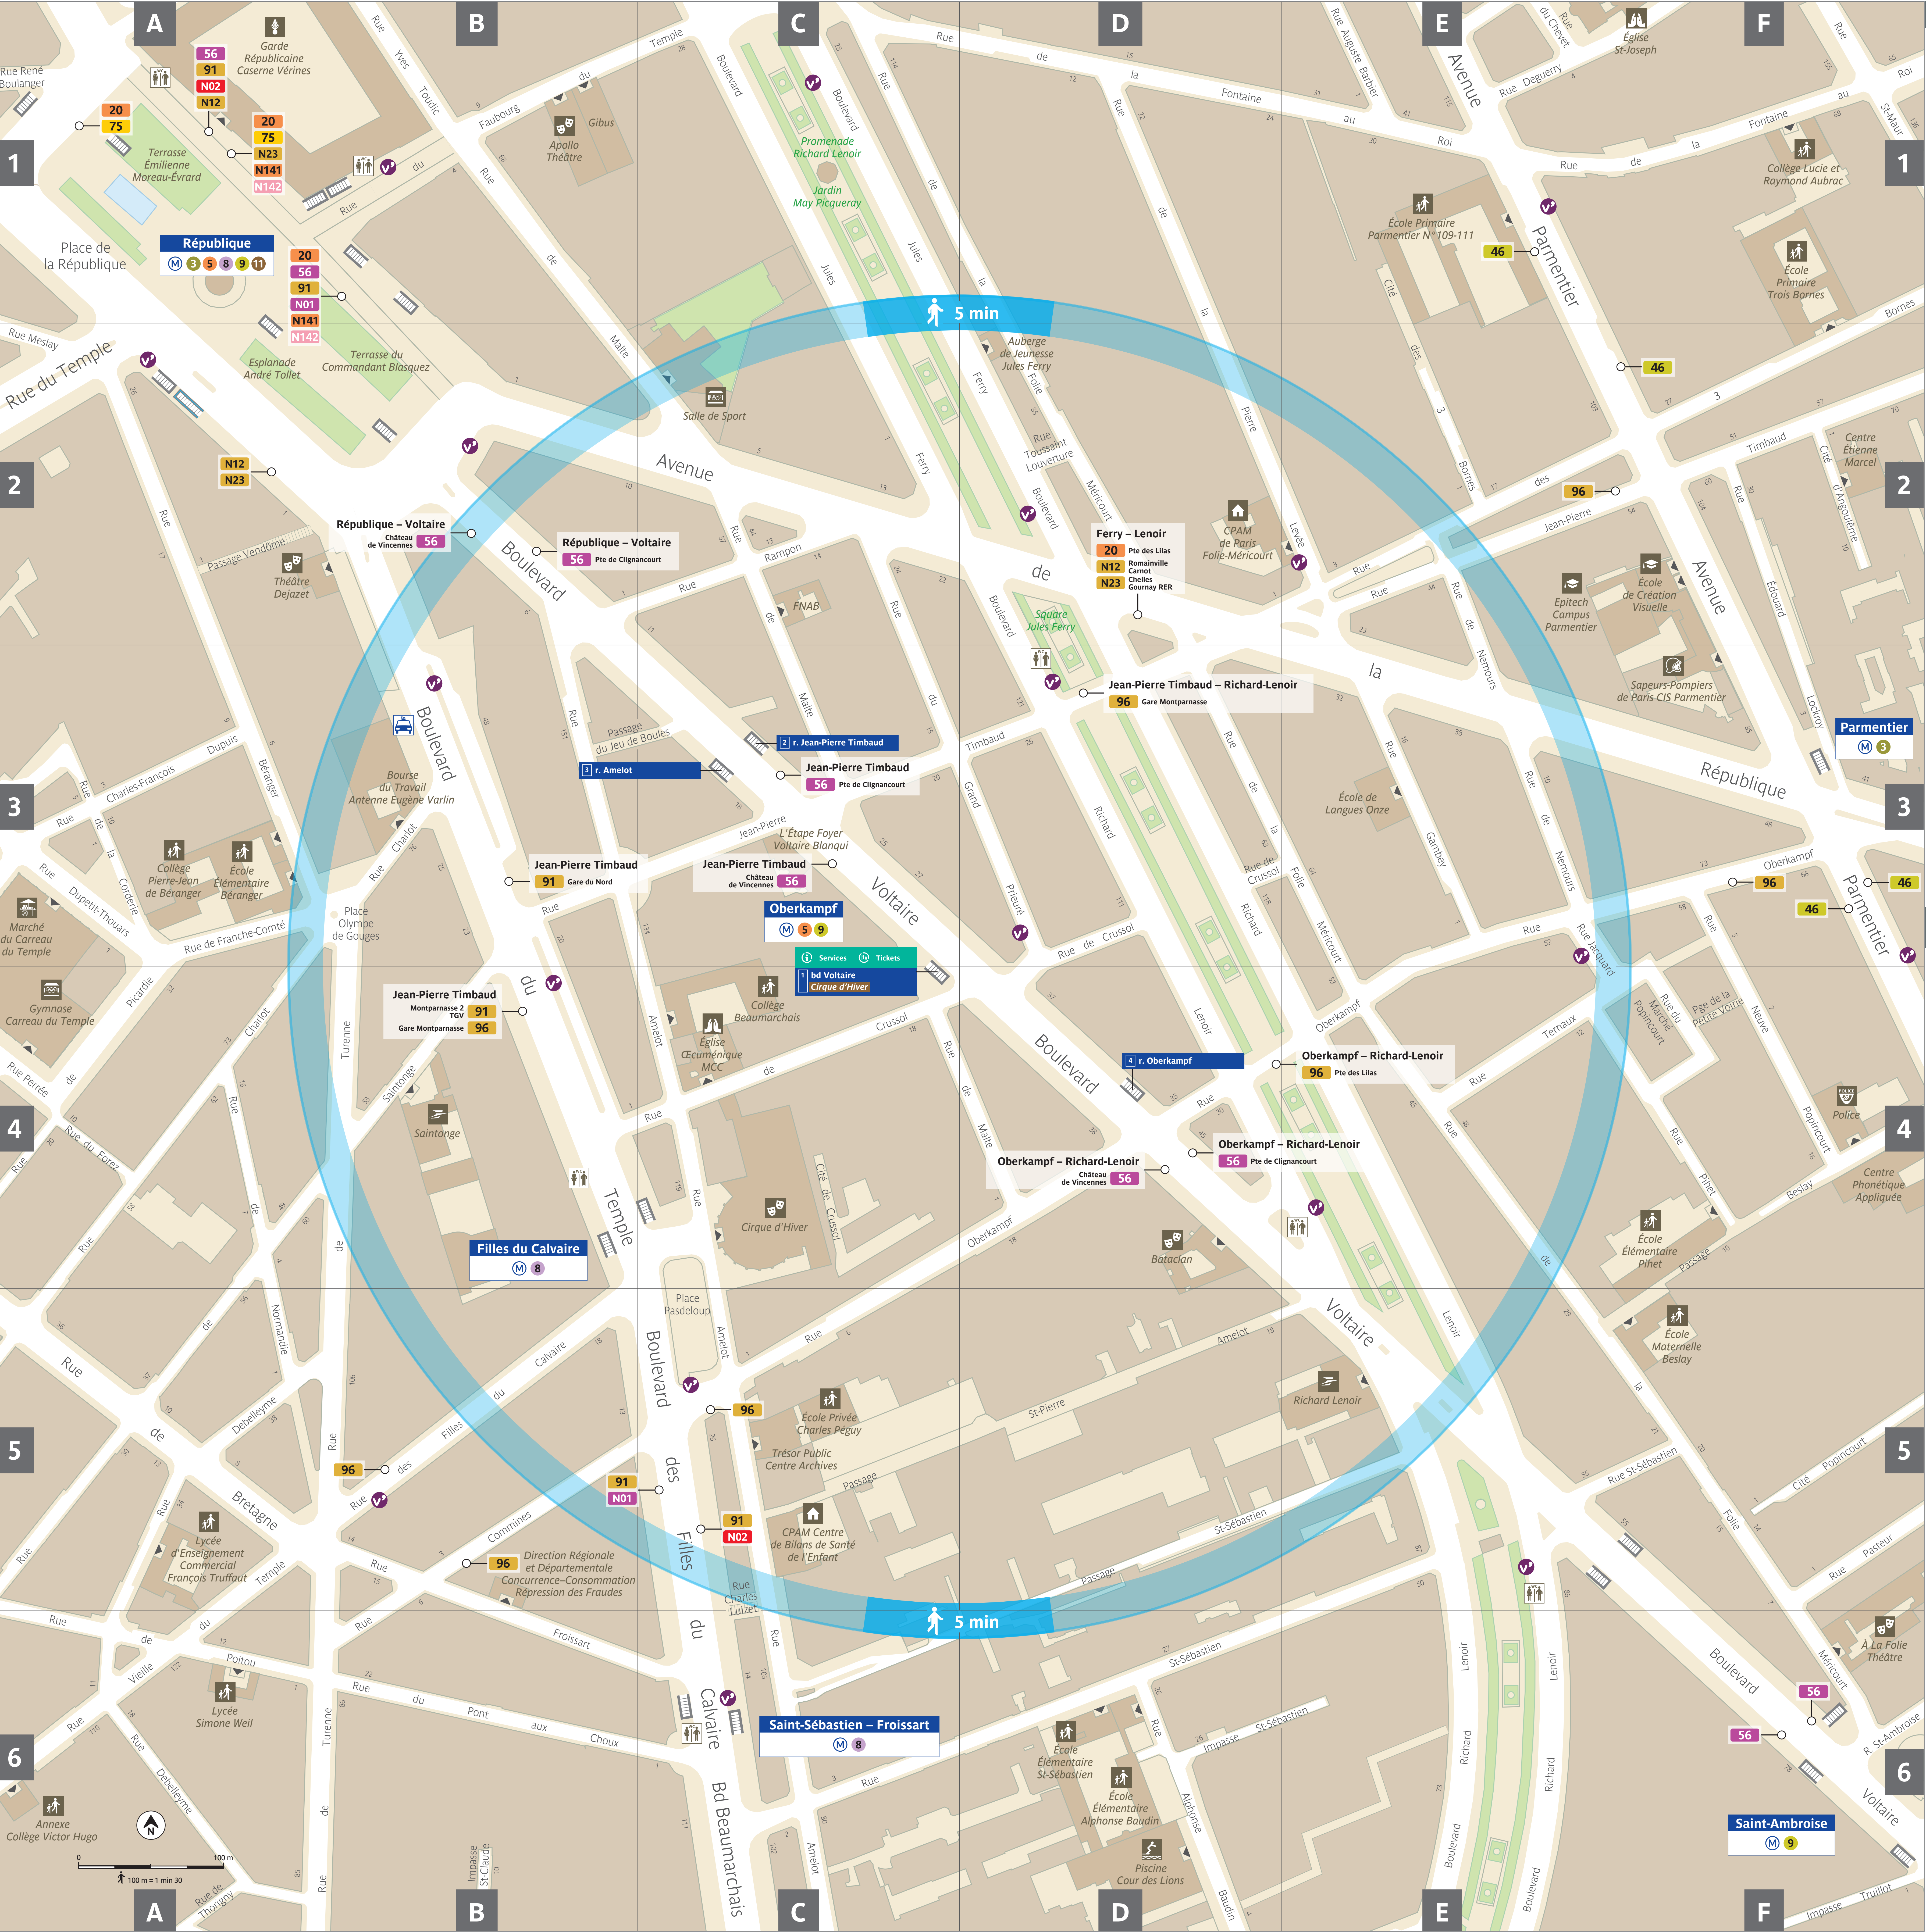

Plan du quartier
Oberkampf

1. **Lignes de transport en commun**
2. **M** 3 Levallois Gallieni
   - **5** Bobigny Place d'Italie
   - **8** Balard Créteil
   - **9** Pont de Sèvres Montrouil
   - **11** Châtelet Mairie des Lilas

1. **BUS**
2. **20** P^{te} des Lilas
   - **56** P^{te} de Clignancourt Château de Vincennes
   - **91** Montparnasse 2-TGV Gare du Nord
   - **96** Gare Montparnasse P^{te} des Lilas
3. **BUS N**
4. **N12** Romainville-Carnot
   - **N23** Chelles-Gournay RER

(1) Vérifiez le niveau d'accessibilité sur www.iledefrance-mobilites.fr

Services

- Toilettes sur la voie publique
- Taxi

Sorties

- **1 bd Voltaire**
  Cirque d'Hiver
- **2 r. Jean-Pierre Timbaud**
  Depuis les quais
- **3 r. Amelot**
  Depuis les quais
- **4 r. Oberkampf**
  Depuis les quais

Équipements publics et touristiques à 5 min à pied

1. **Tourisme – Culture**
2. Bataclan
   - Cirque d'Hiver

1. **Services – Équipements**
2. Auberge de Jeunesse Jules Ferry
   - Bourse du Travail Antenne Eugène Varlin
   - CPAM Centre de Bilans de Santé de l'Enfant
   - CPAM de Paris-Folie-Méricourt
   - La Poste-Paris-Richard Lenoir
   - La Poste-Paris-Saintonge