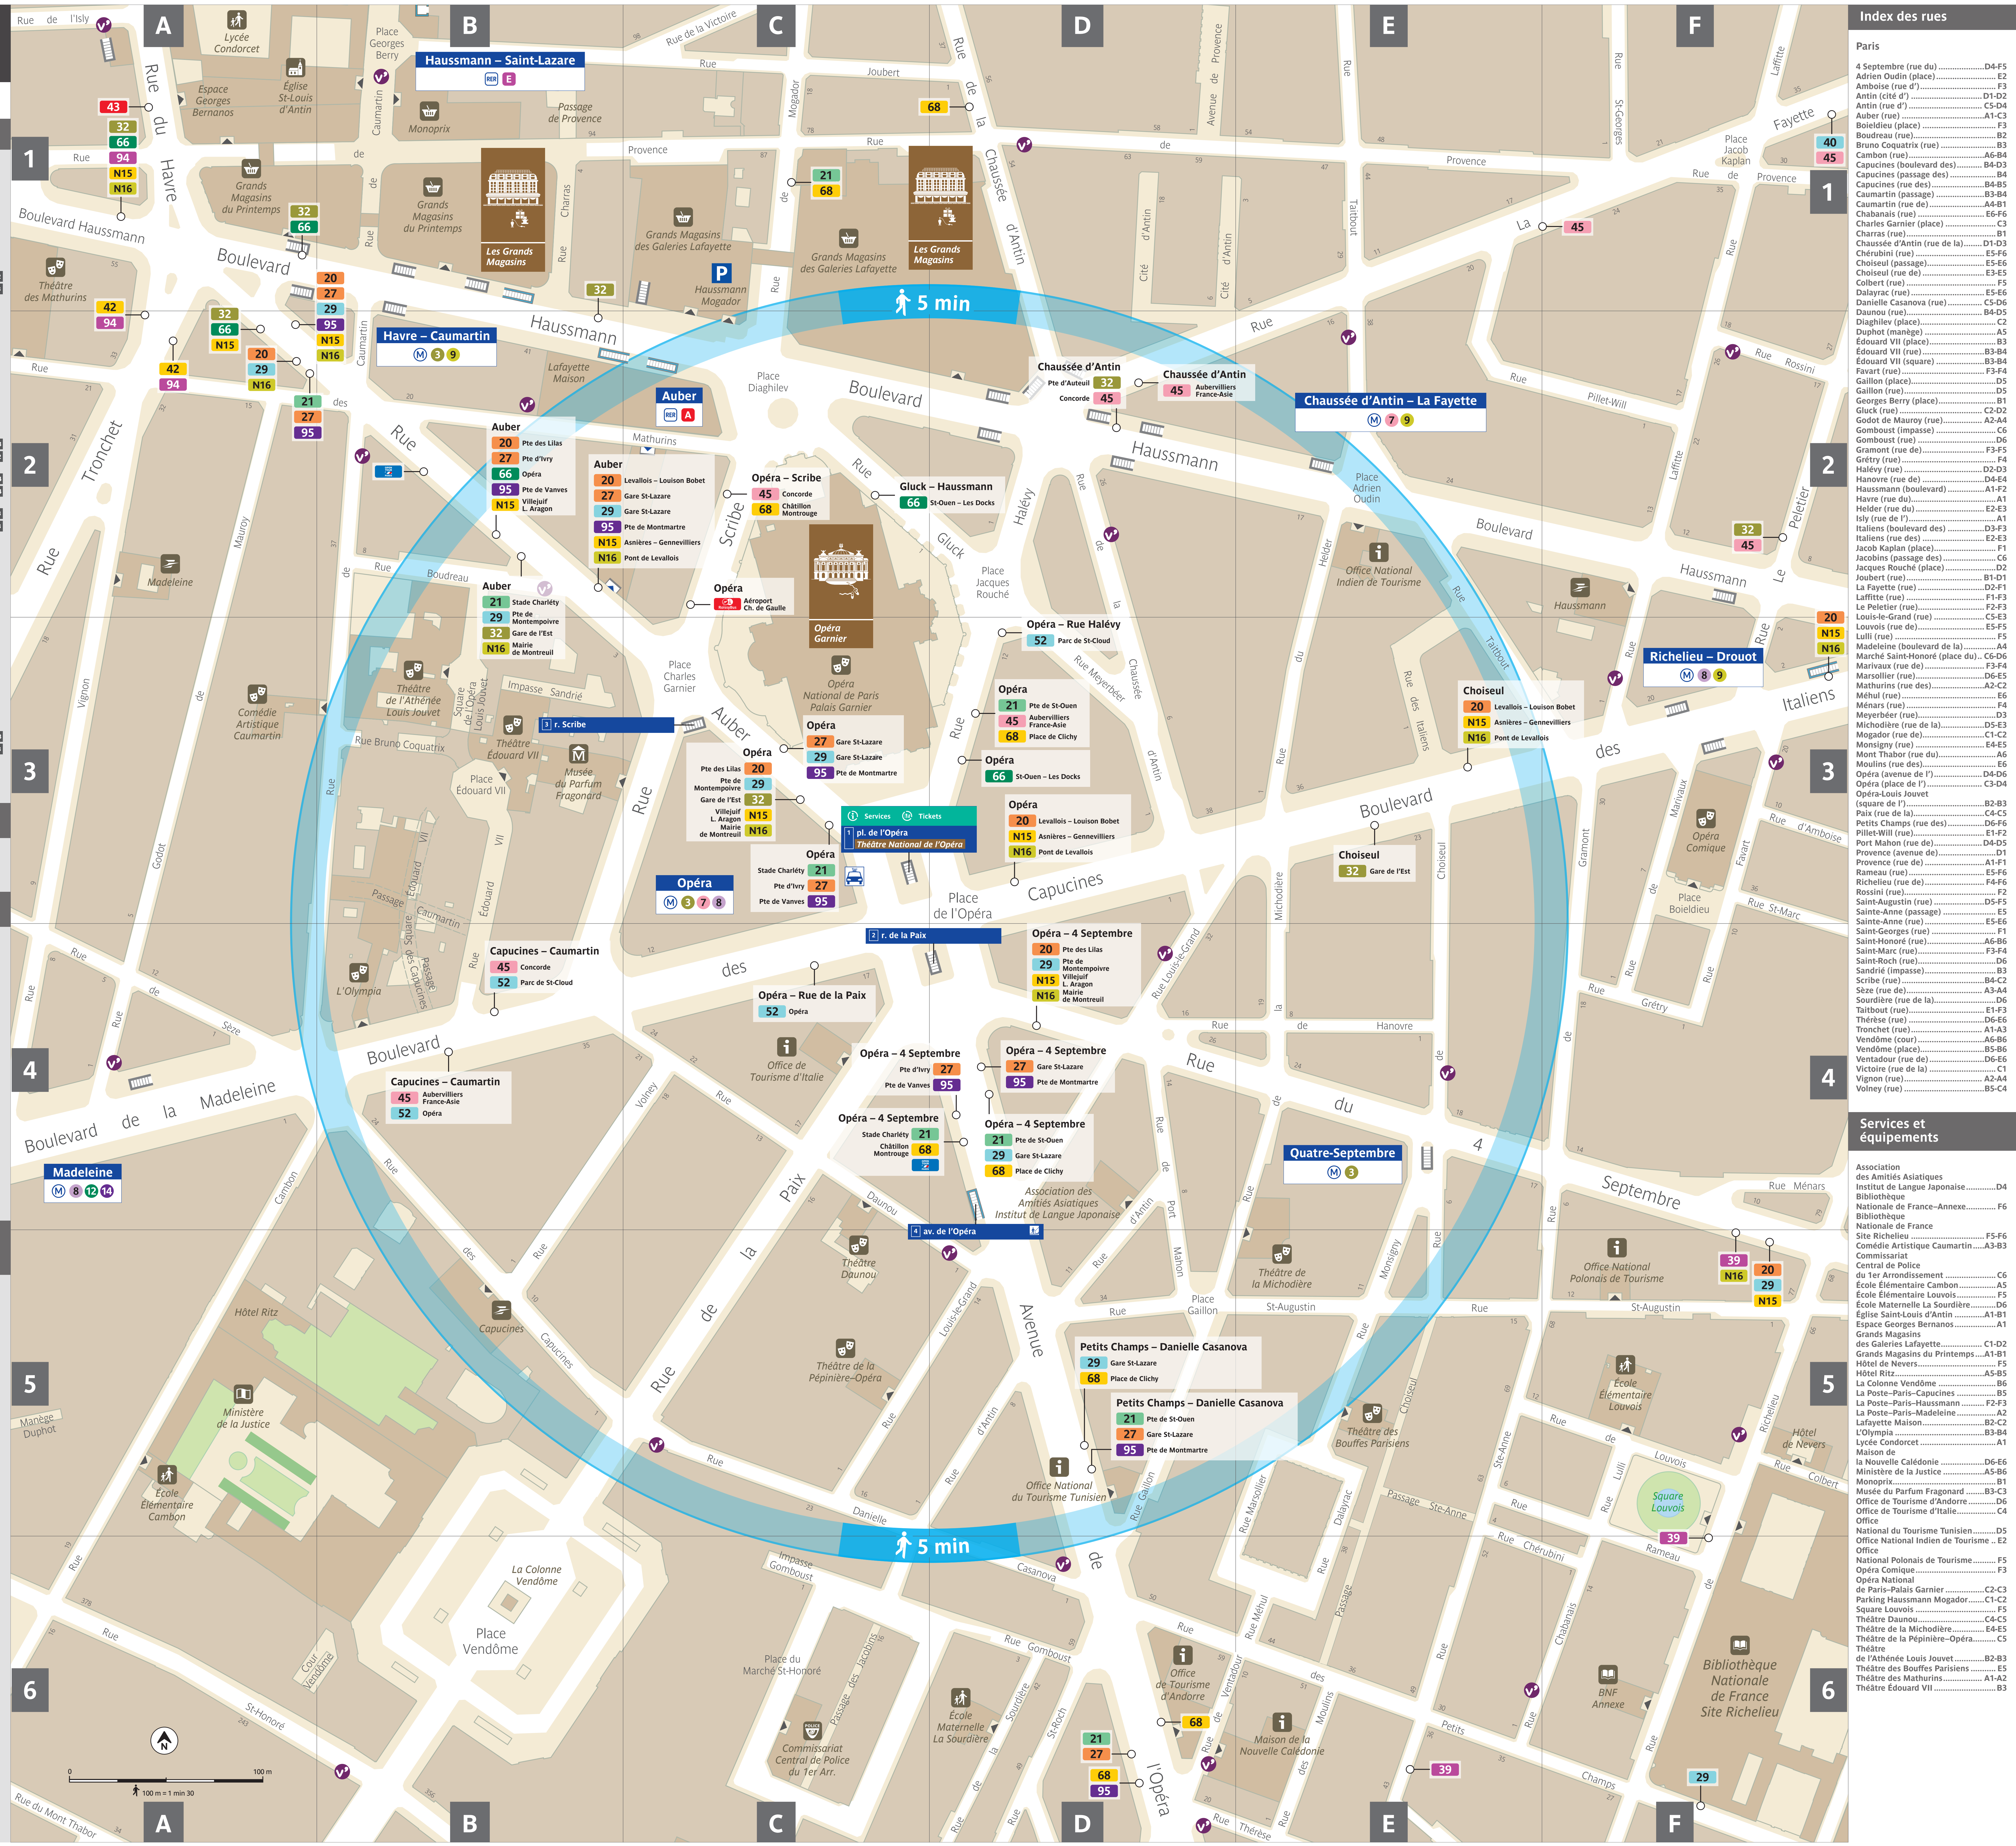

Services

Taxi

Services Tickets

1 pl. de l'Opéra

Opéra Garnier

Sorties

2 r. de la Paix

3 r. Scribe

Depuis les quais

4 av. de l'Opéra

Depuis le quai 7 direction Ivry - Villejuif

Équipements publics et touristiques à 5 min à pied

1. ### Tourisme - Culture
2. Grands Magasins des Galeries Lafayette
   - Grands Magasins du Printemps
   - Lafayette Maison
   - L'Olympia
   - Musée du Parfum Fragonard
   - Opéra National de Paris - Palais Garnier
   - Théâtre Daunou
   - Théâtre de la Michodière
   - Théâtre de la Pépinière-Opéra
   - Théâtre de l'Athénée Louis Jouvet
   - Théâtre des Bouffes Parisiens
   - Théâtre Edouard VII

1. ### Services - Équipements
2. La Poste - Paris - Capucines

Index des rues

Services et équipements

DSF/DMO/PRIVIS - EDITERRA - © RATP - TOUS DROITS RÉSERVÉS - 05/2023

AGM_OPERA

idefrance-mobilités.fr

Service clientèle RATP

Objets trouvés

App Île de France Mobilités

34 24

32 46

0,80 €/min

© ClientsRATP