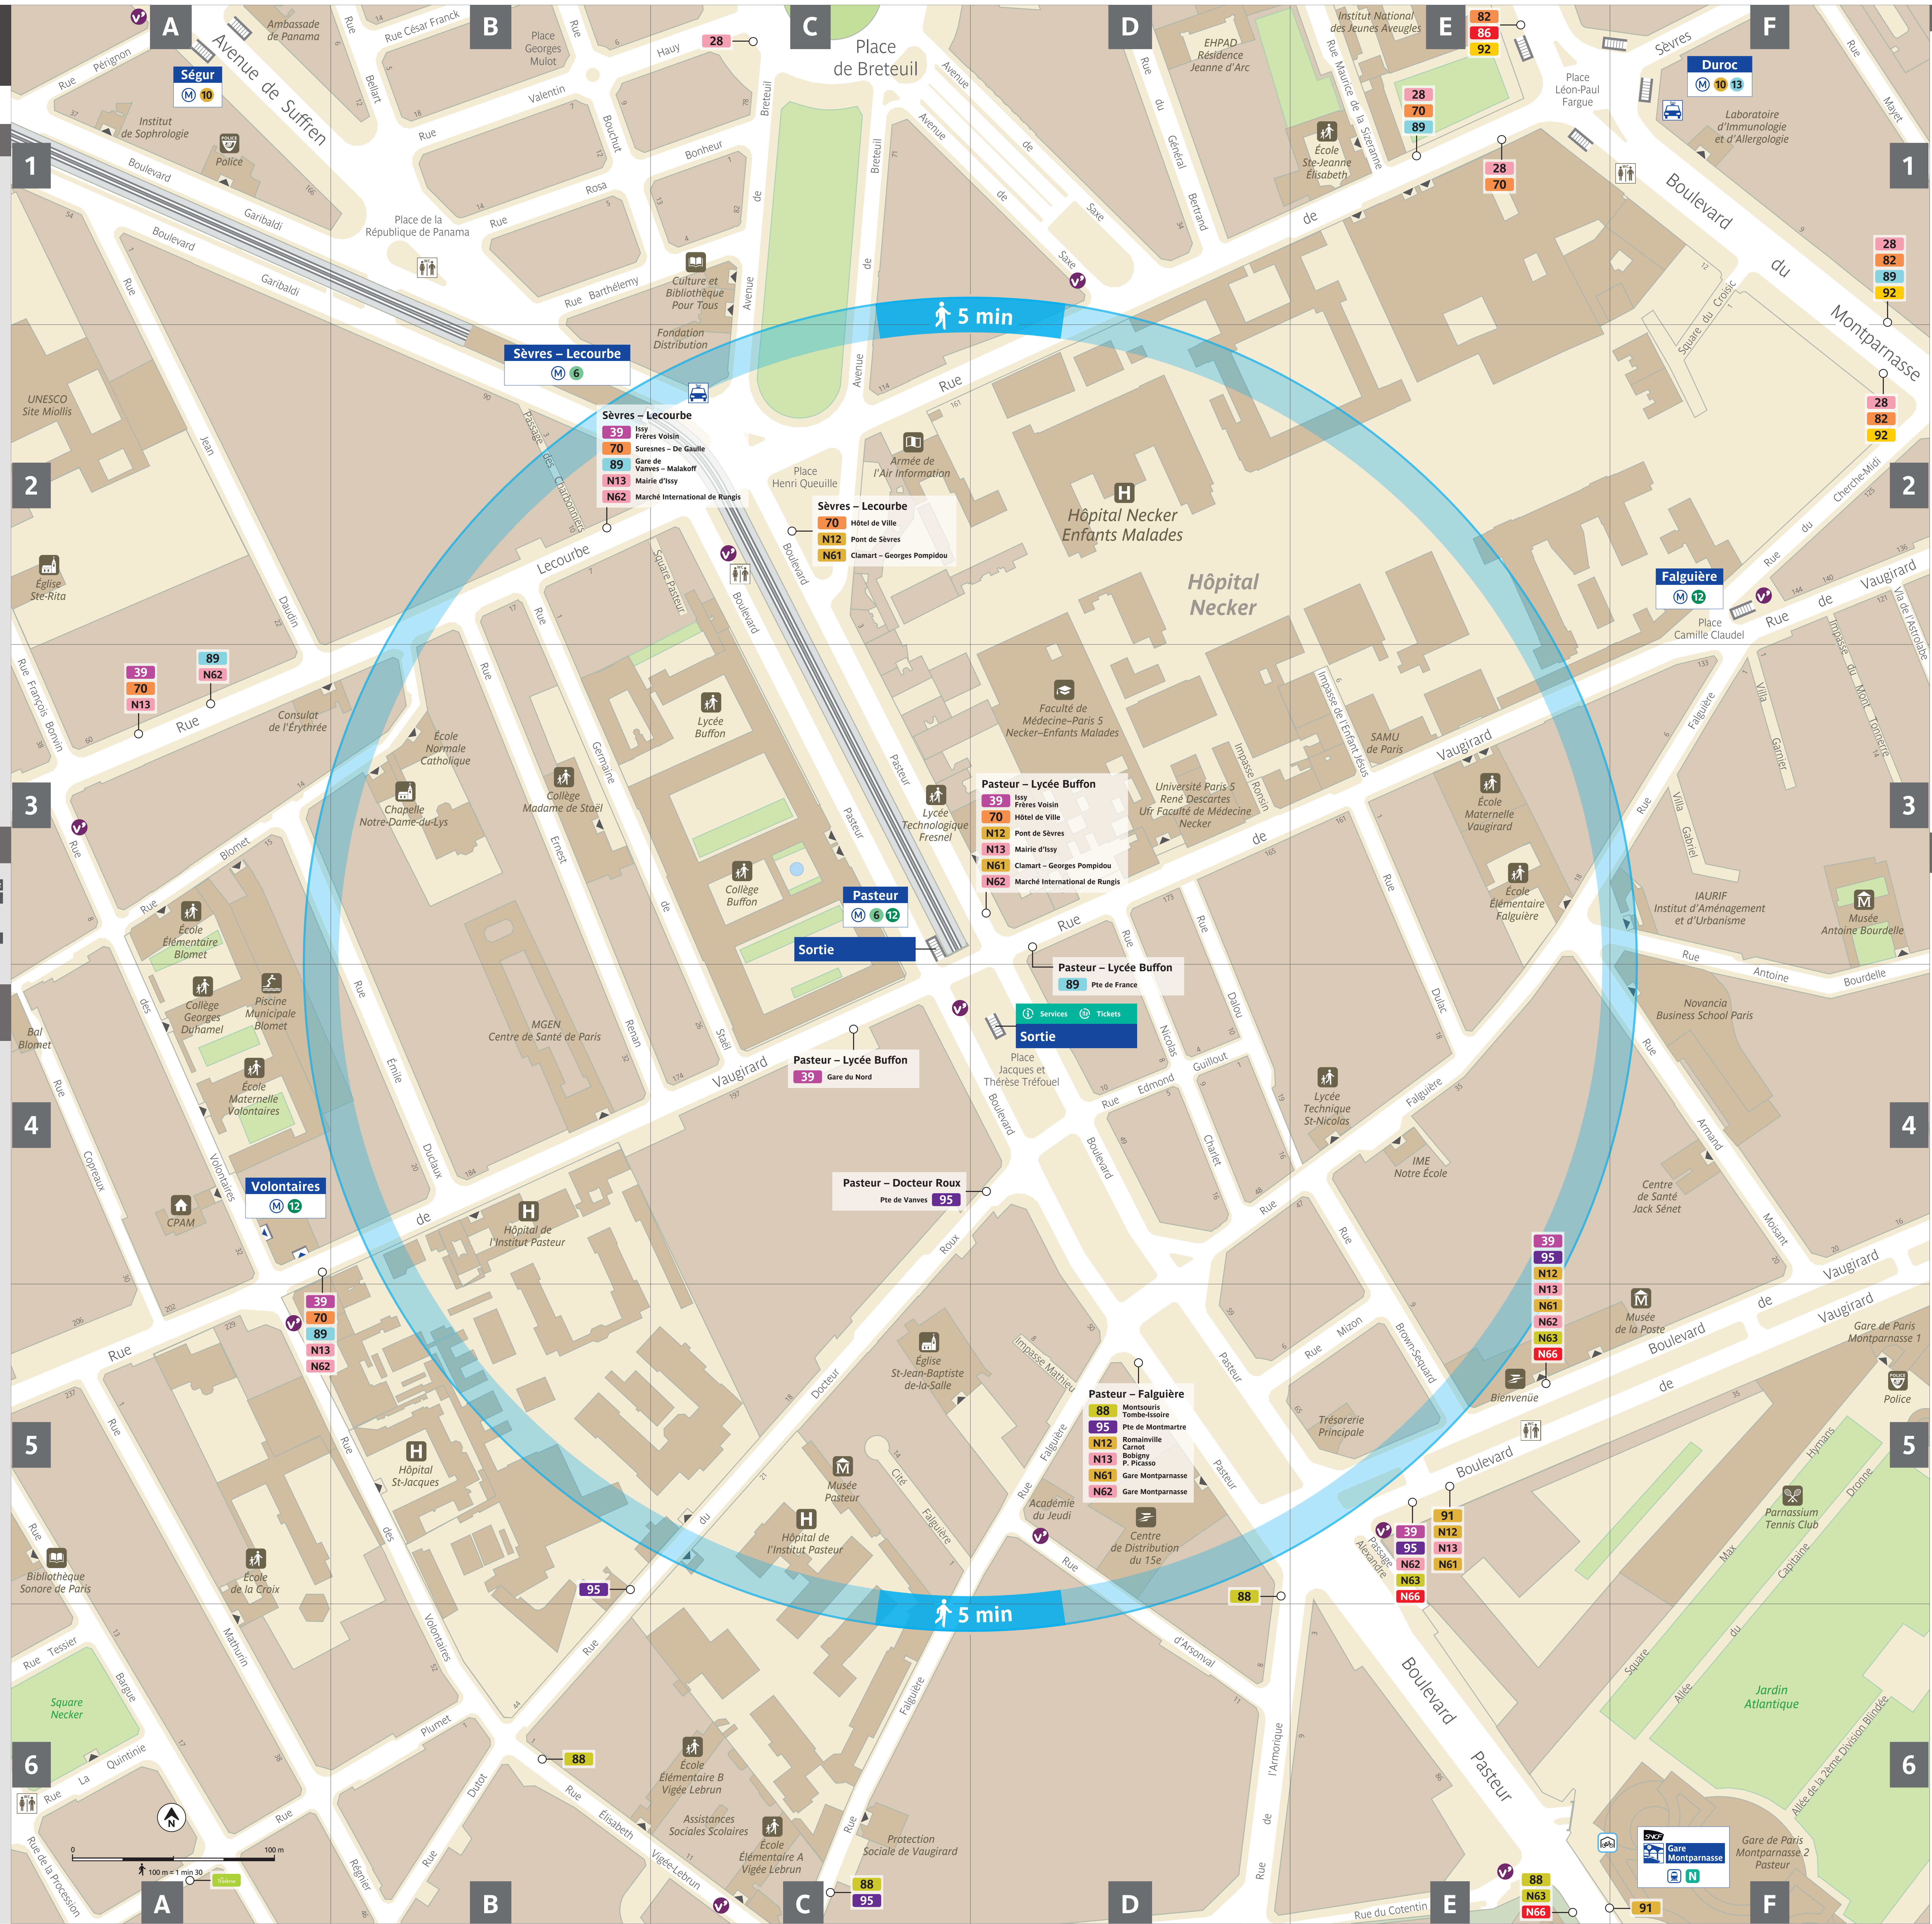

Plan du quartier
Pasteur

Lignes de transport en commun

- Gare Montparnasse
  Mantes-la-Jolie • Dreux
  Rambouillet
- 6 École
  Nation
- Boulogne
  Gare d'Austerlitz
- Aubervilliers
  Mairie d'Issy
- Asnières-Gennevilliers
  Saint-Denis • Châtillon

BUS

1. **Lignes de jour**
2. 39 Isy-Frères Voisin
     Gare du Nord
   - 70 Suresnes-De Gaulle
     Hôtel de Ville
   - 88 Montsouris-Tombe-Issoire
   - 89 Gare de Vanves-Malakoff
     Gare Montparnasse
   - 95 Pte de Vanves
     Pte de Montmartre
3. **Lignes de nuit**
4. N12 Pont de Sèvres
     Romainville-Carnot
   - N13 Mairie d'Issy
     Bobigny-P. Picasso
   - N61 Clamart-Georges Pompidou
     Gare Montparnasse
   - N62 Marché International de Rungis
     Gare Montparnasse

Services

- Toilettes sur la voie publique
- Taxi

Équipements publics et touristiques à 5 min à pied

Services-Équipements

- Hôpital de l'Institut Pasteur
- Hôpital Necker Enfants Malades
- Université Paris 5 René Descartes Ufr
  Faculté de Médecine Necker

AQM PASTEUR
DSF/DMO/PRIVICS • EDITERRA • © RATP • TOUS DROITS RÉSERVÉS • 09.2023

Service clientèle
RATP
03 34 24
service gratuit
hors appel

Objets trouvés
03 32 46
0.80 €/min
hors appel

Index des rues

Services et équipements