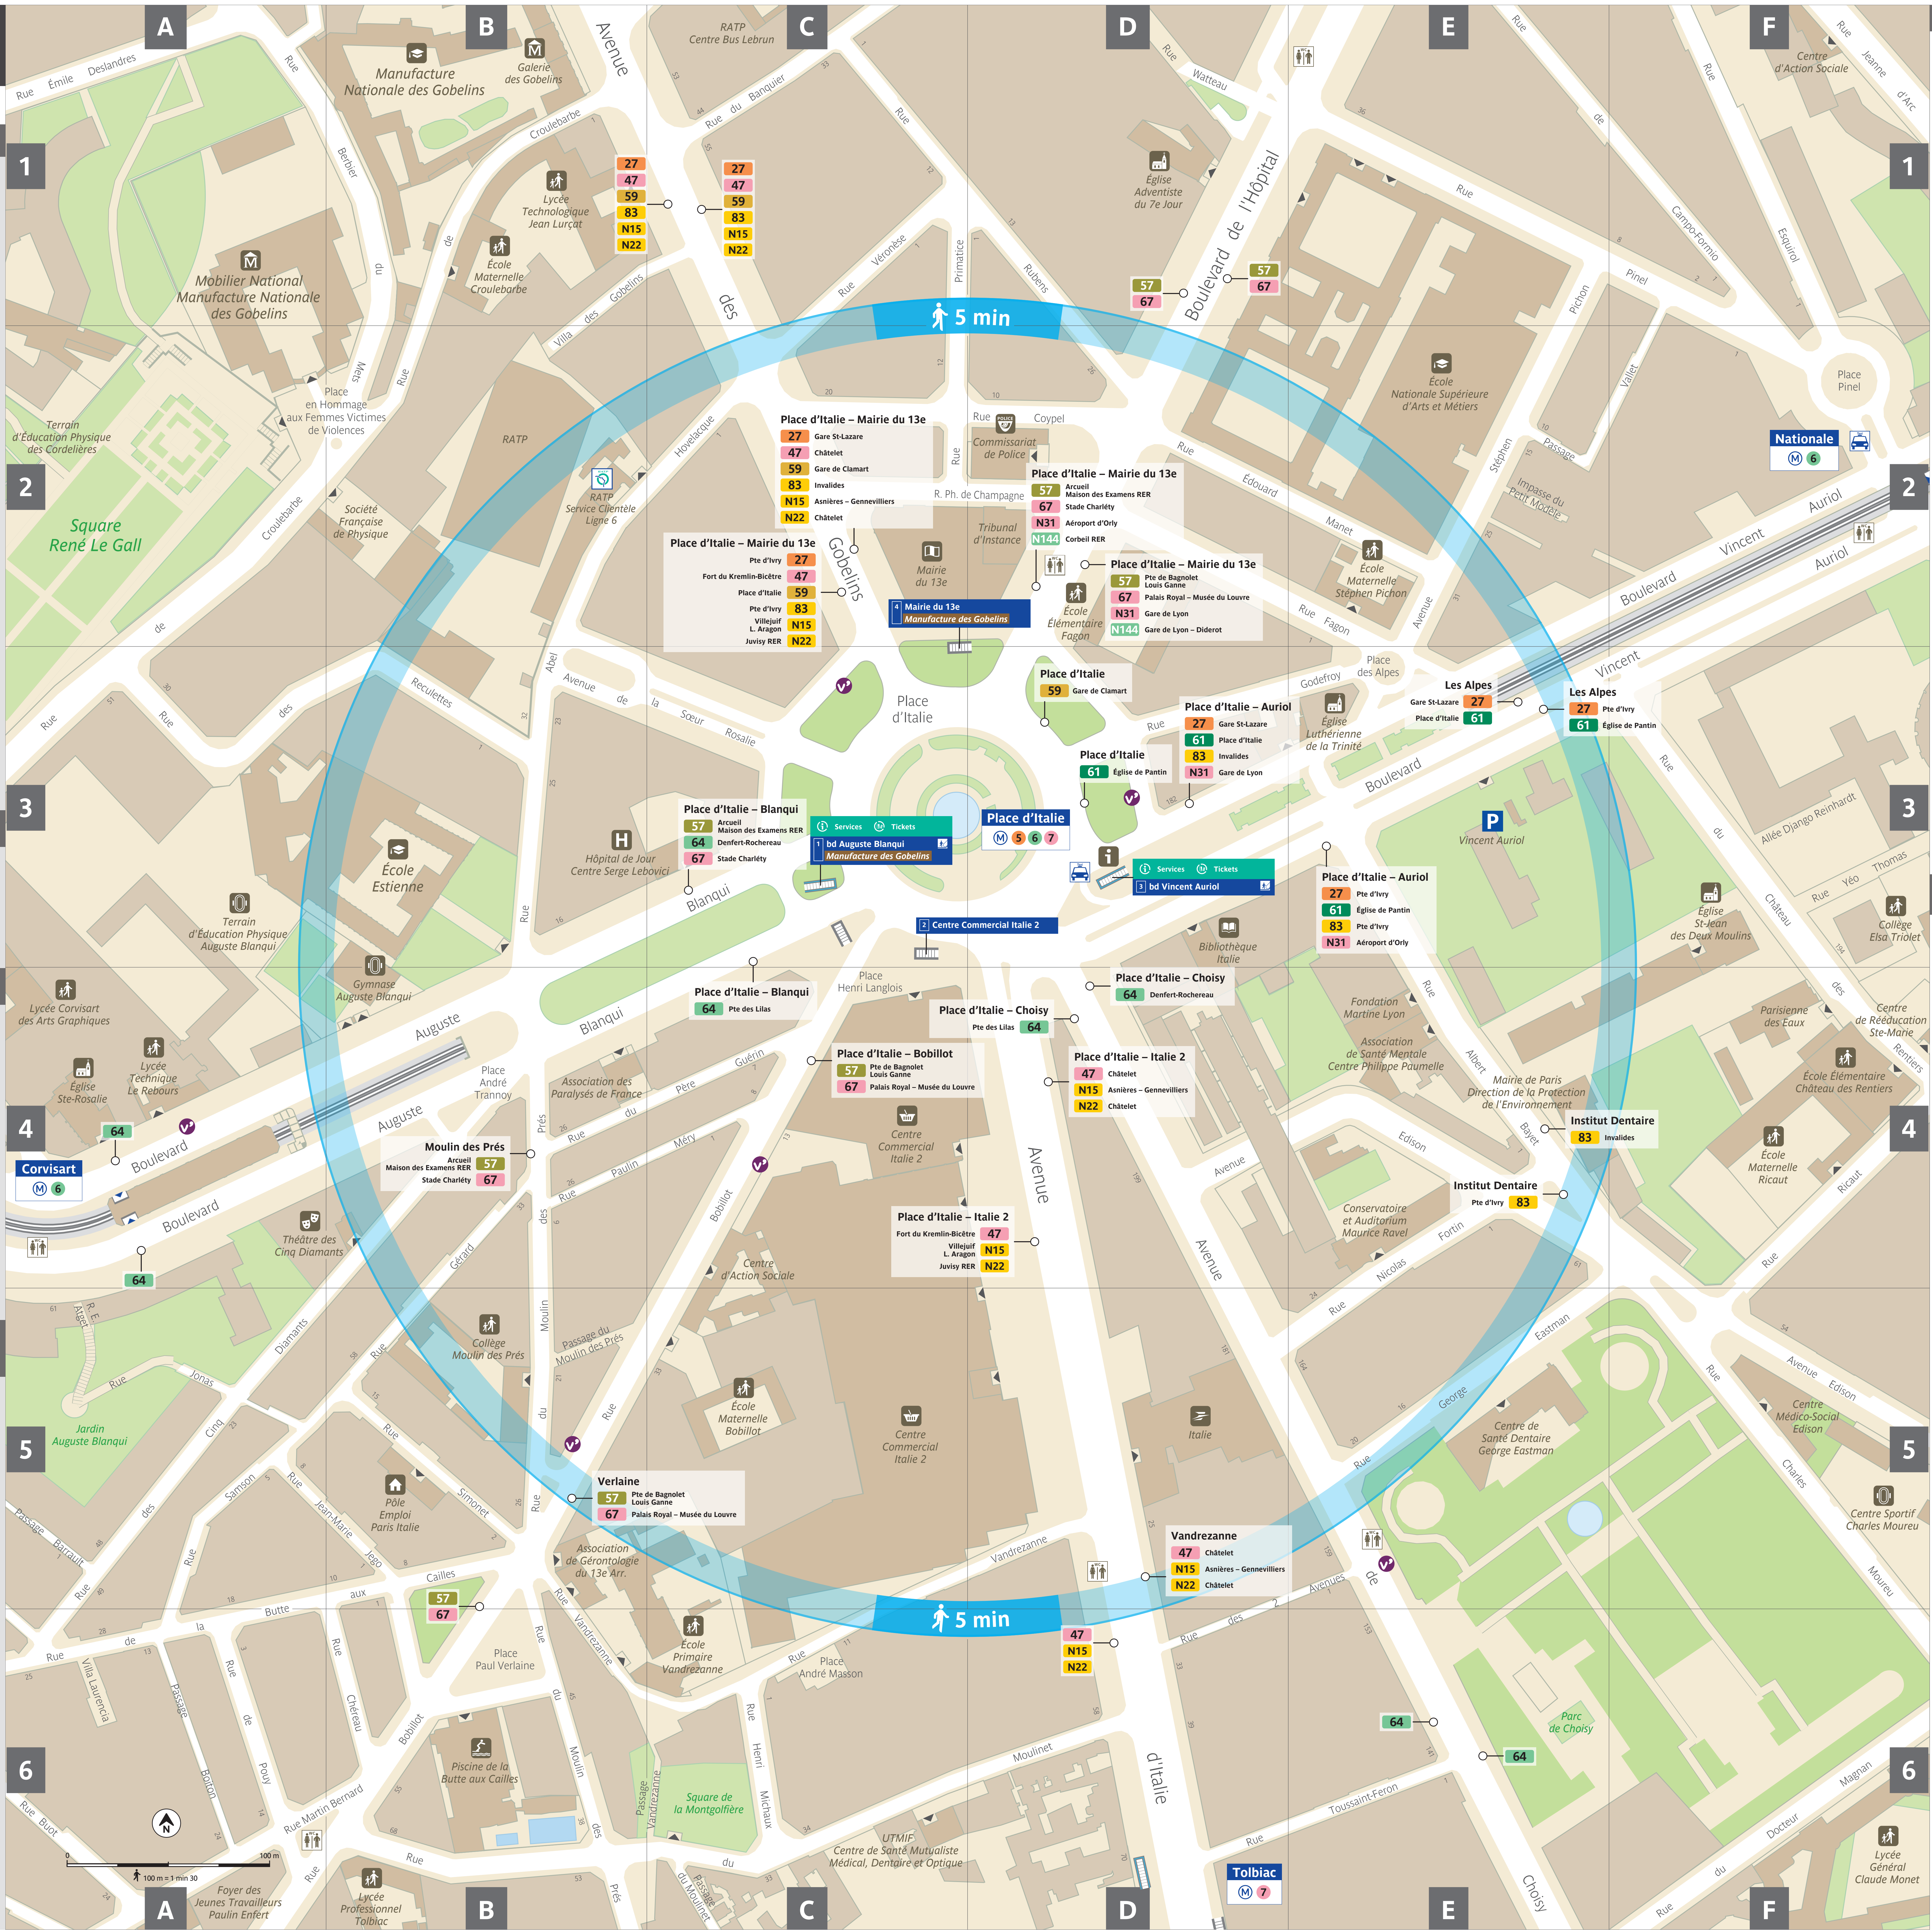

Plan du quartier
Place d'Italie

Lignes de transport en commun

- **M** 5 Bobigny Place d'Italie
- **6** Étoile Nation
- **7** La Courneuve Ivry - Villejuif

BUS

Lignes de jour

- **27** Gare St-Lazare Pte d'Ivry
- **47** Châtelet Fort du Kremlin-Bicêtre
- **57** Arcueil-Maison des Exams RER Pte de Bagnolet-Louis Ganne
- **59** Gare de Clamart Place d'Italie
- **61** Place d'Italie Église de Pantin
- **64** Pte des Lilas Denfert-Rochereau
- **67** Palais Royal-Musée du Louvre Stade Charly
- **83** Invalides Pte d'Ivry

Lignes de nuit

- **N15** Asnières-Gennevilliers Villejuif-L. Aragon
- **N22** Châtelet Juvisy RER
- **N31** Gare de Lyon Aéroport d'Orly
- **N144** Gare de Lyon-Diderot Corbeil RER

Services

- **Toilettes sur la voie publique**
- **Taxi**

Sorties

- **1** bd Auguste Blanqui
  Manufacture des Gobelins
- **2** Centre Commercial Italie 2
- **3** bd Vincent Auriol
- **4** Mairie du 13e
  Manufacture des Gobelins

Équipements publics et touristiques à 5 min à pied

Tourisme - Culture

- Théâtre des Cinq Diamants

Services - Équipements

- Bibliothèque Italie
- Centre Commercial Italie 2
- Commissariat de Police
- Conservatoire et Auditorium Maurice Ravel
- La Poste-Paris-Italie
- Mairie du 13e
- Tribunal d'Instance

Index des rues

Services et équipements