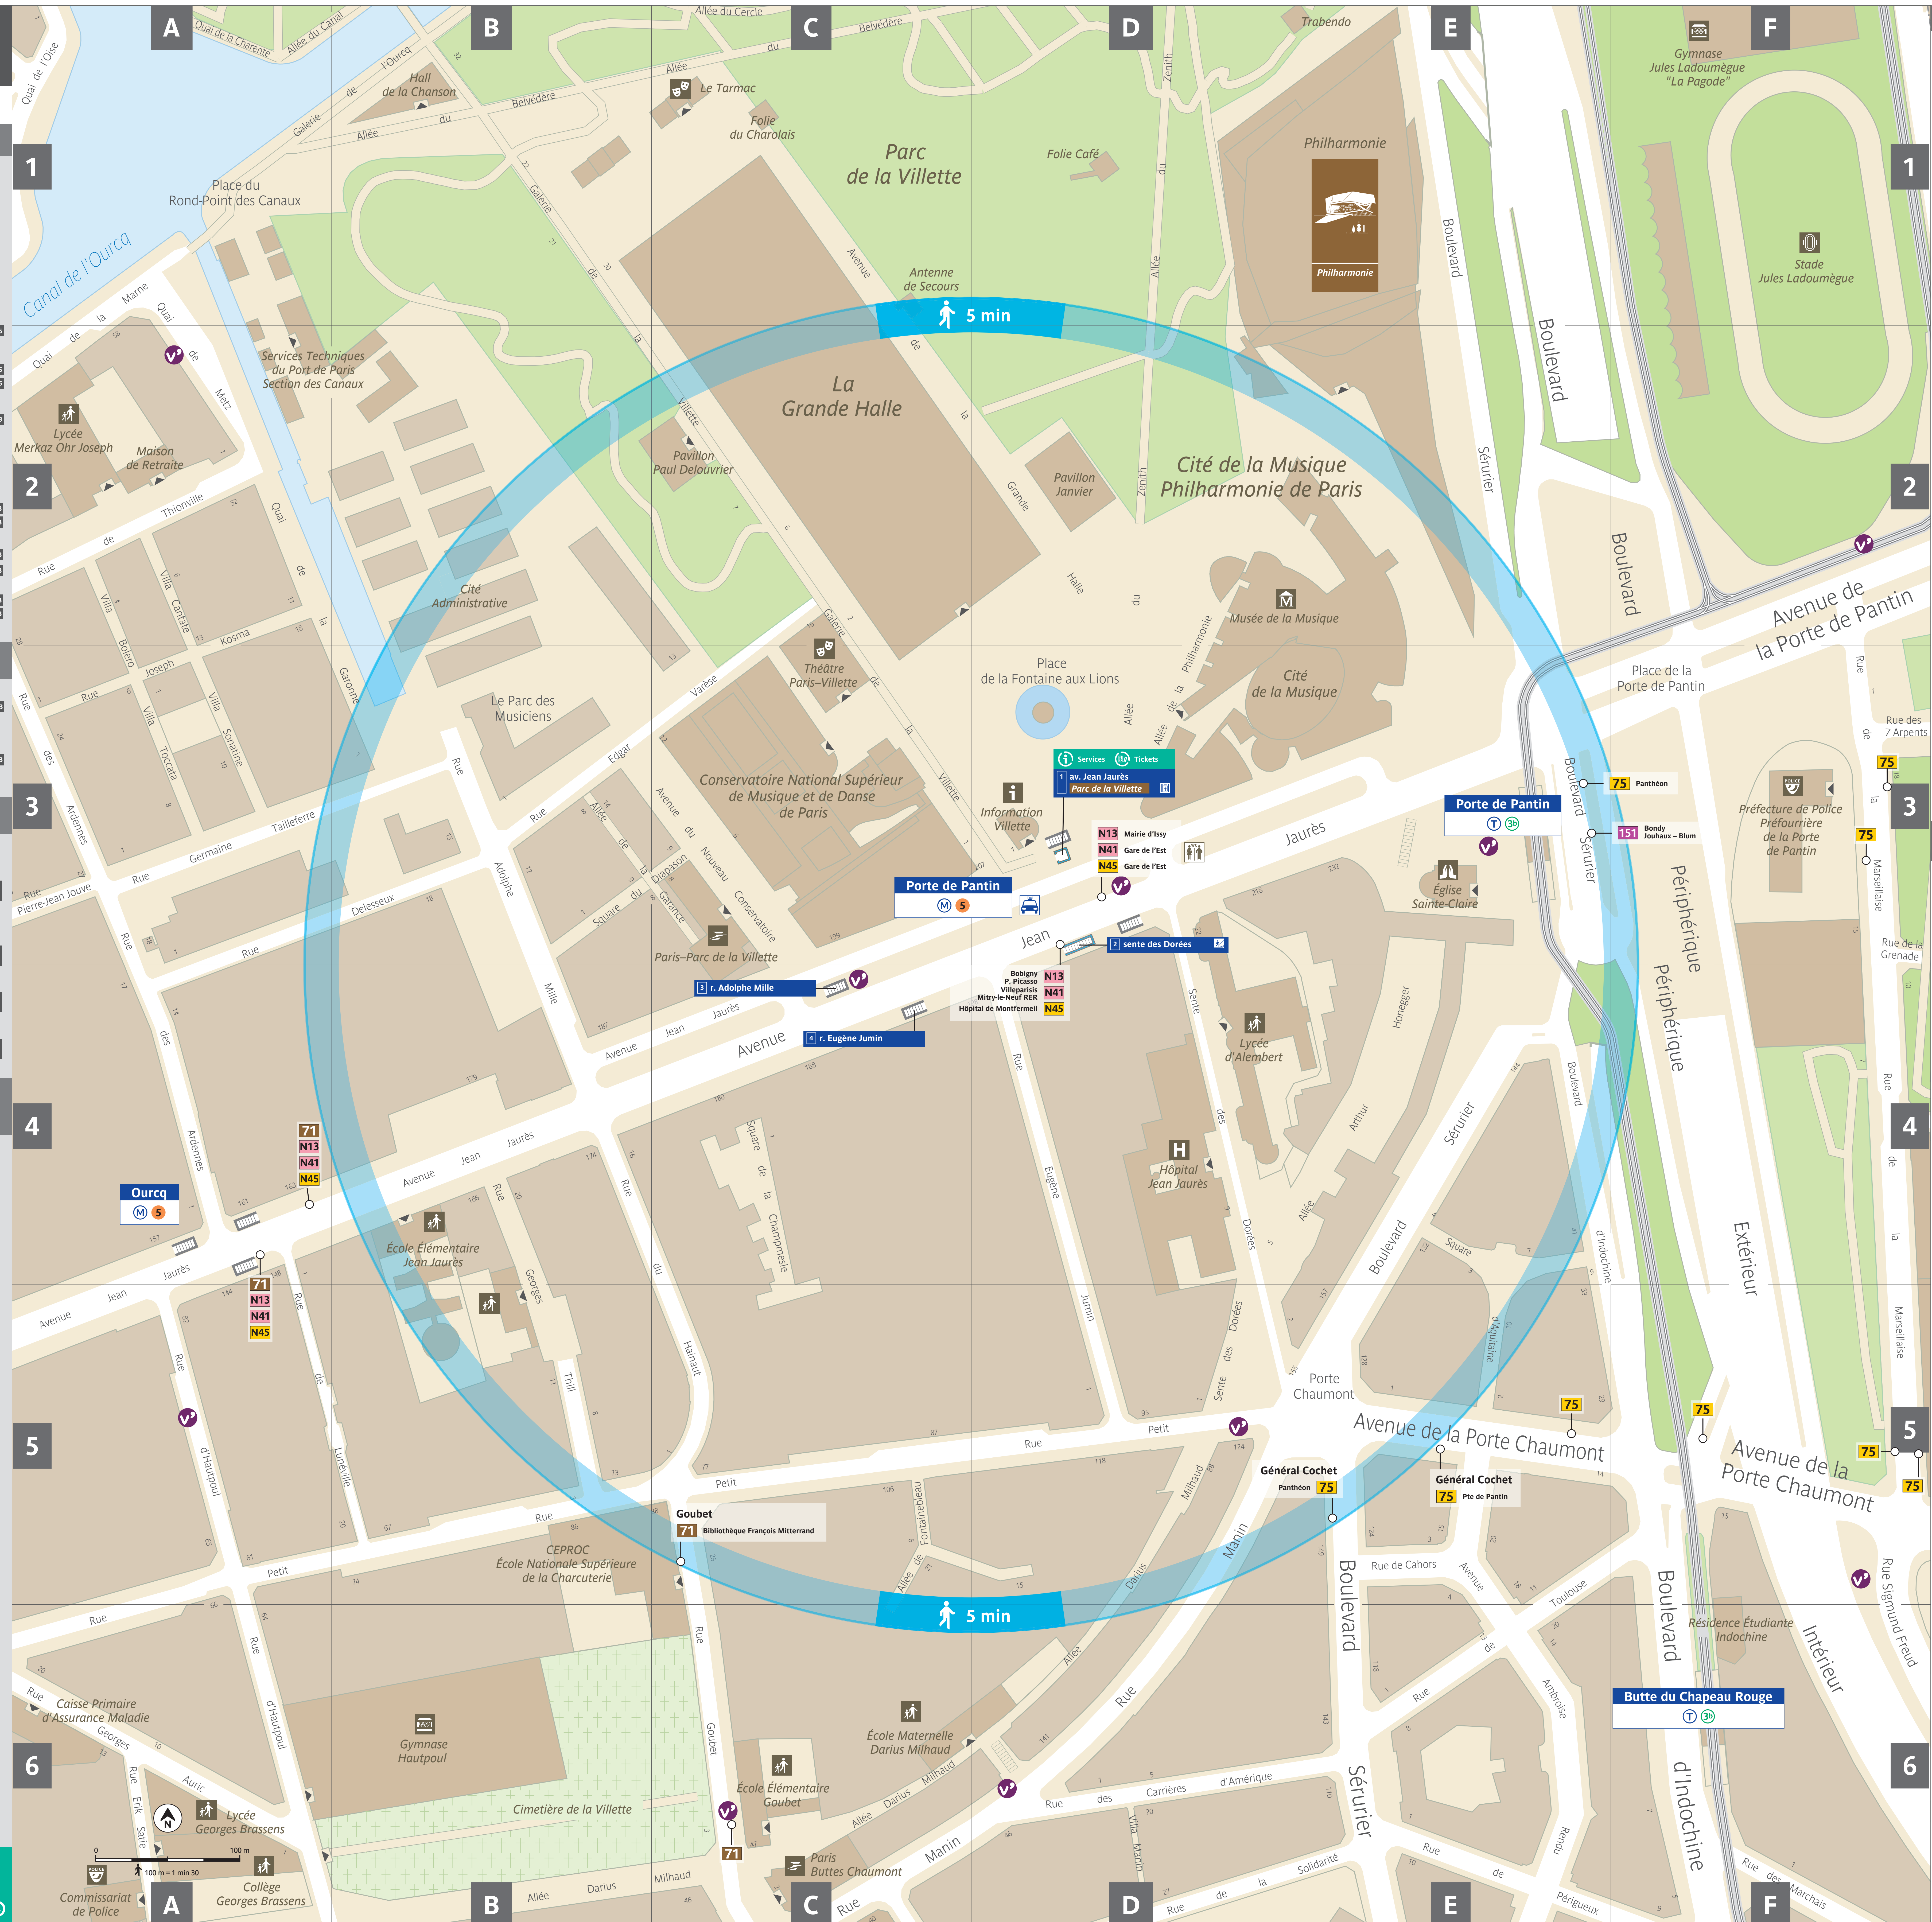

Plan du quartier
Porte de Pantin

Lignes de transport en commun

- **5** Bobigny Place d'Italie
- **3b** Pte d'Anières-Marguerite Long Pte de Vincennes
- **71** Bibliothèque François Mitterrand
- **75** Pte de Pantin Panthéon
- **151** Bondy-Jouhaux-Blum
- **N13** Mairie d'Issy Bobigny-P. Picasso
- **N41** Gare de l'Est Villeparisis-Mitry-le-Neuf RER
- **N45** Gare de l'Est Hôpital de Montfermeil

Services

- Toilettes sur la voie publique
- Taxi

Sorties

- Services Tickets
- **1** av. Jean Jaurès Parc de la Villette
- **2** sente des Dorées
- **3** r. Adolphe Mille
- **4** r. Eugène Jumin

Équipements publics et touristiques à 5 min à pied

Tourisme – Culture

- Cité de la Musique
- Conservatoire National Supérieur de Musique Parc de la Villette..
- La Grande Halle
- Philharmonie de Paris
- Théâtre Paris Villette

Services – Équipements

- Hôpital Jean Jaurès
- La poste Paris-Parc de la Villette

Index des rues

Services et équipements