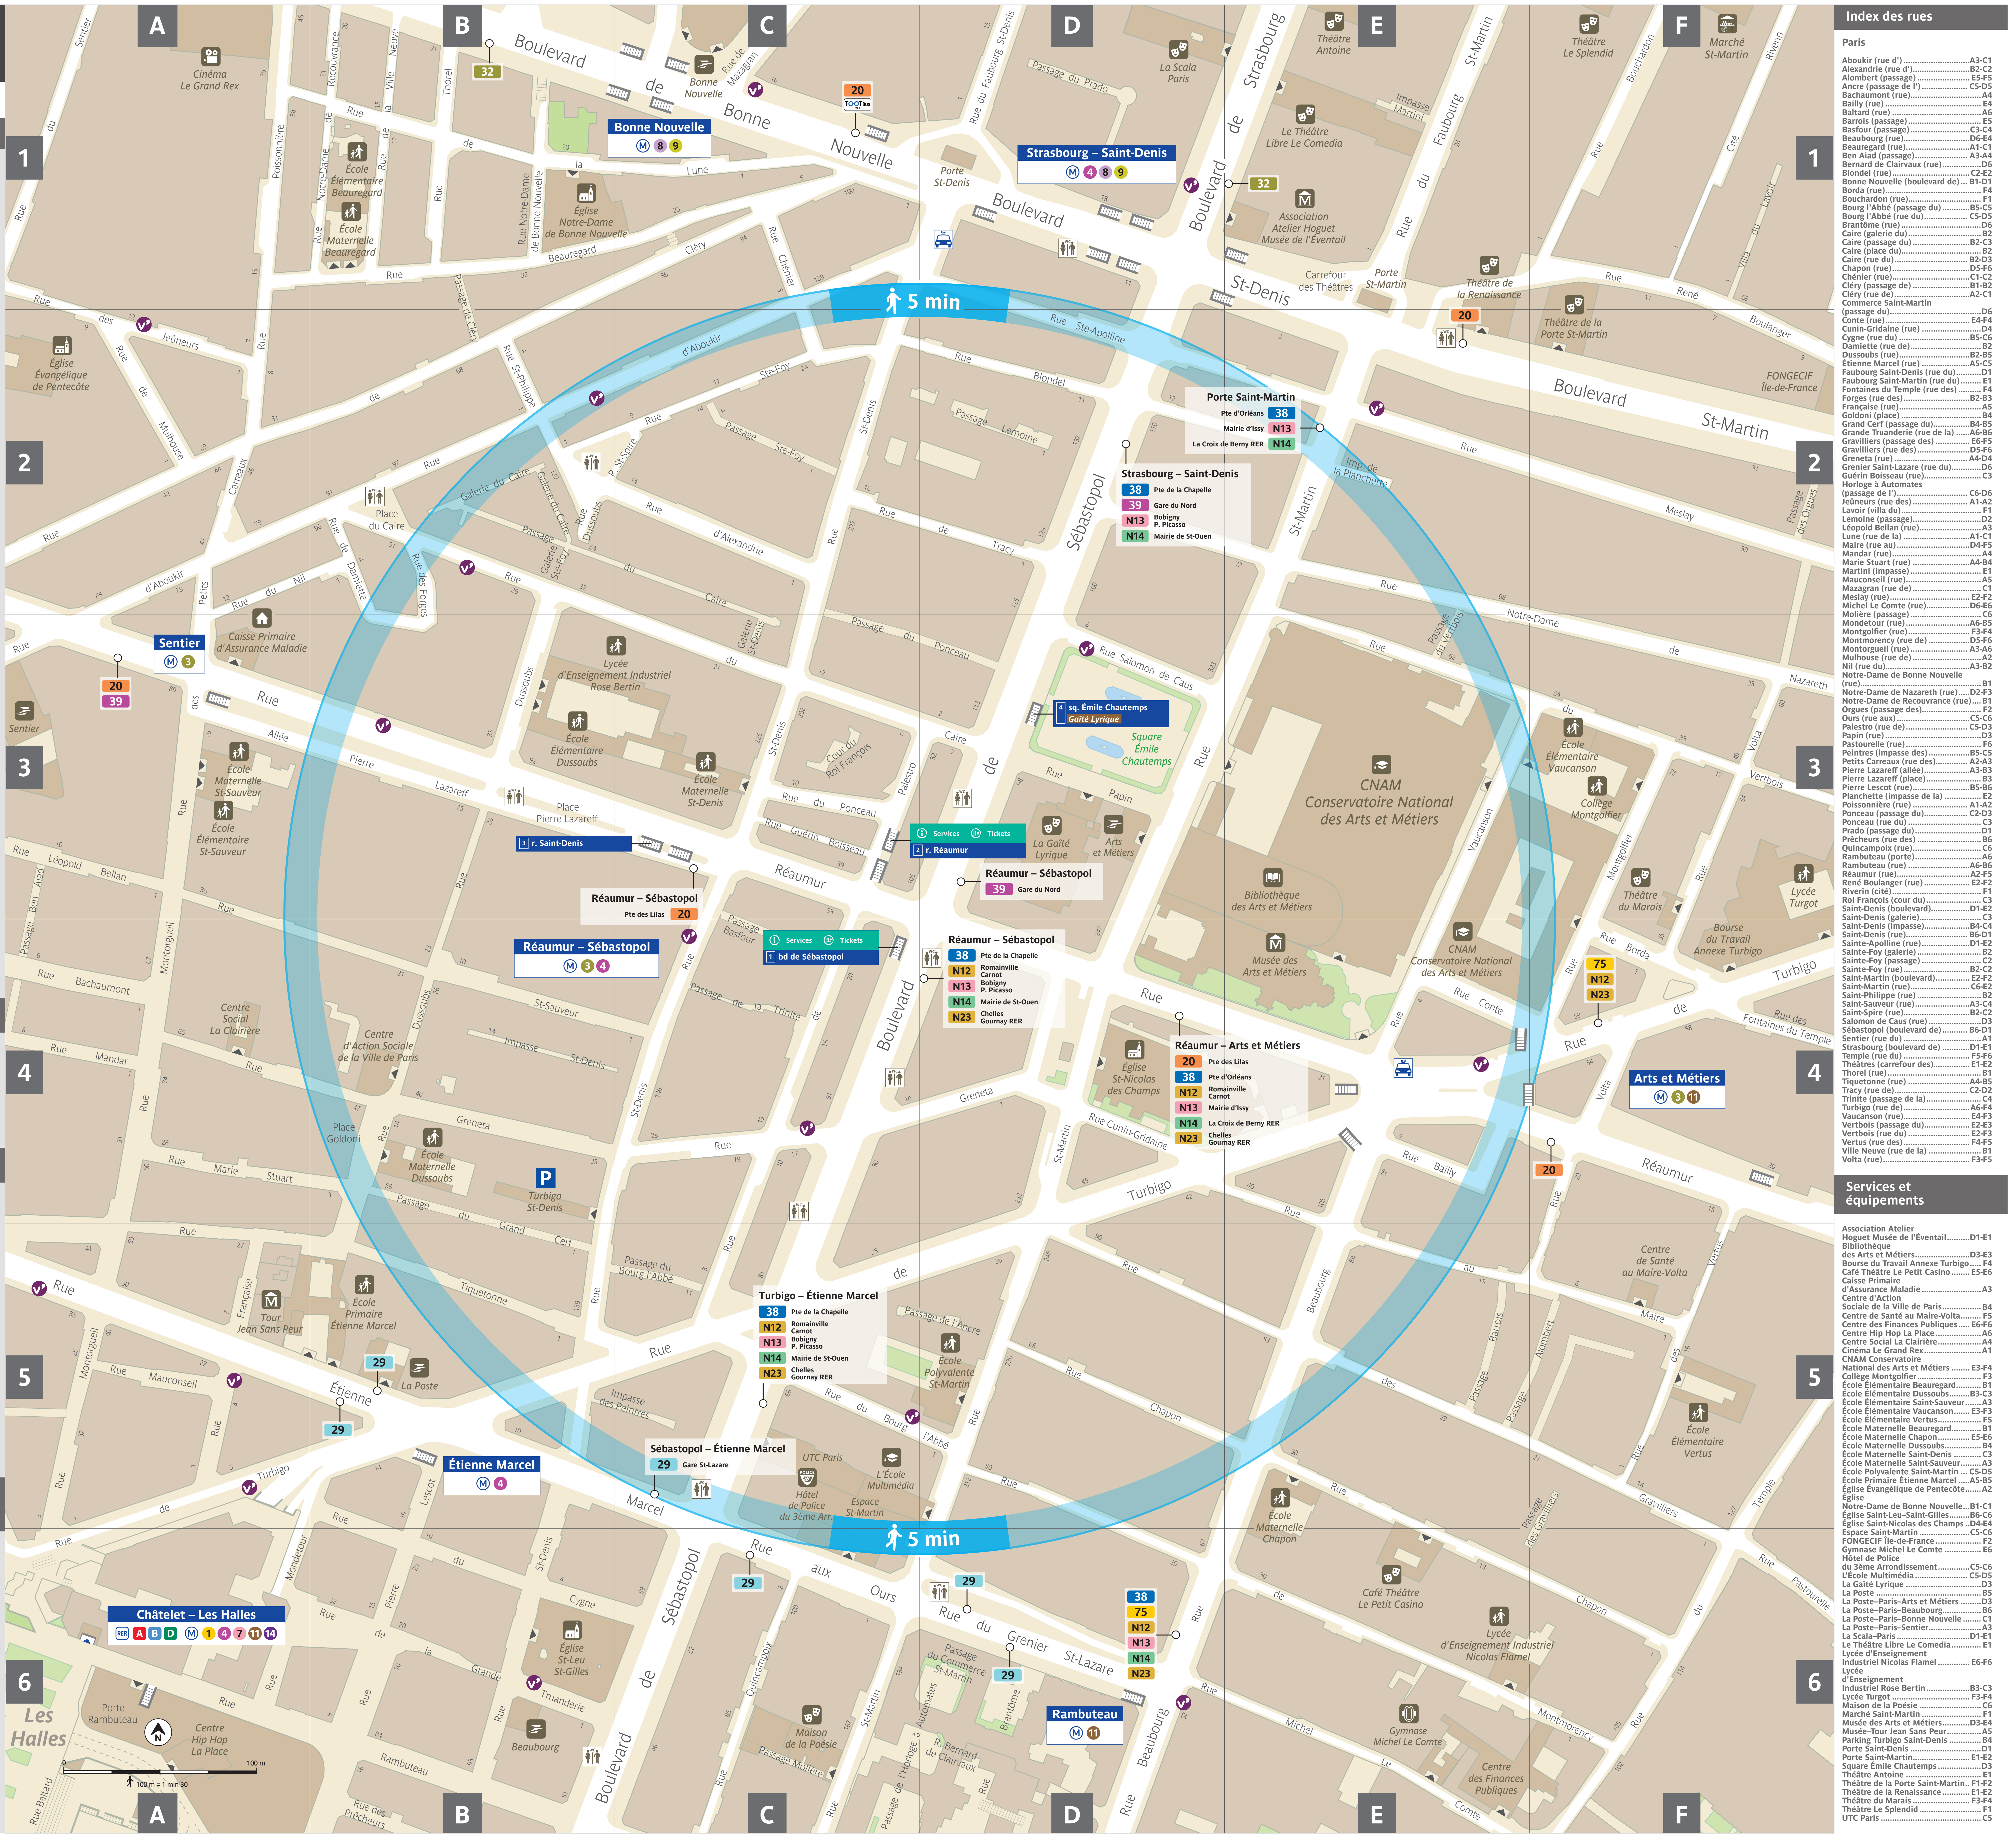

Plan du quartier Réaumur-Sébastopol

Lignes de transport en commun

RER
A St-Germain-en-Laye - Poissy
Cergy - Boissy-St-Leger
Mantes-la-Vallée
B Aéroport Ch. de Gaulle
Mity - Clay
Robinson - Antony
St-Rémy-lès-Chevreuse
D Creil
Joinville-le-Pont
Melun - Malesherbes

M
1 La Défense
Ch. de Vincennes
3 Levallois
Gallieni
4 Pte de Clichoncourt
Bagneux
7 La Courneuve
Ivry - Villeneuve
8 Balard
Créteil
9 Pont de Sèvres
Montreuil
11 Châtelet
Mairie des Lilas
14 Saint-Ouen
Olympiades

BUS
Lignes de jour
20 Pte des Lilas
29 Gare St-Lazare
38 Pte d'Orléans
Pte de la Chapelle
39 Gare du Nord
Lignes de nuit
N12 Romainville-Carnot
N13 Mairie d'Issy
Bobigny - P. Picasso
N14 Mairie de St-Ouen
La Croix de Berry RER
N23 Chelles-Gournay RER

Services
Toilettes sur la voie publique
Taxi

Sorties
Services Tickets
1 bd de Sébastopol
Services Tickets
2 r. Réaumur
Services Tickets
3 r. Saint-Denis
Depuis les quais
4 sq. Émile Chautemps
Gaité Lyrique
Depuis les quais

Équipements publics et touristiques à 5 min à pied

1. ### Tourisme - Culture
2. CNAM Conservatoire National des Arts et Métiers
   - Église Saint-Nicolas des Champs
   - La Gaité Lyrique
   - Musée des Arts et Métiers

1. ### Services - Équipements
2. Hôtel de Police du 3ème Arrondissement
   - La Poste - Paris - Arts et Métiers

AGM_REAUMUR_SEBASTOPOL
DSF/DMO/PRIVICS - EDITERRA - © RATP - TOUS DROITS RÉSERVÉS - 09.2023
Service clientèle RATP
Objets trouvés
34 24
32 46