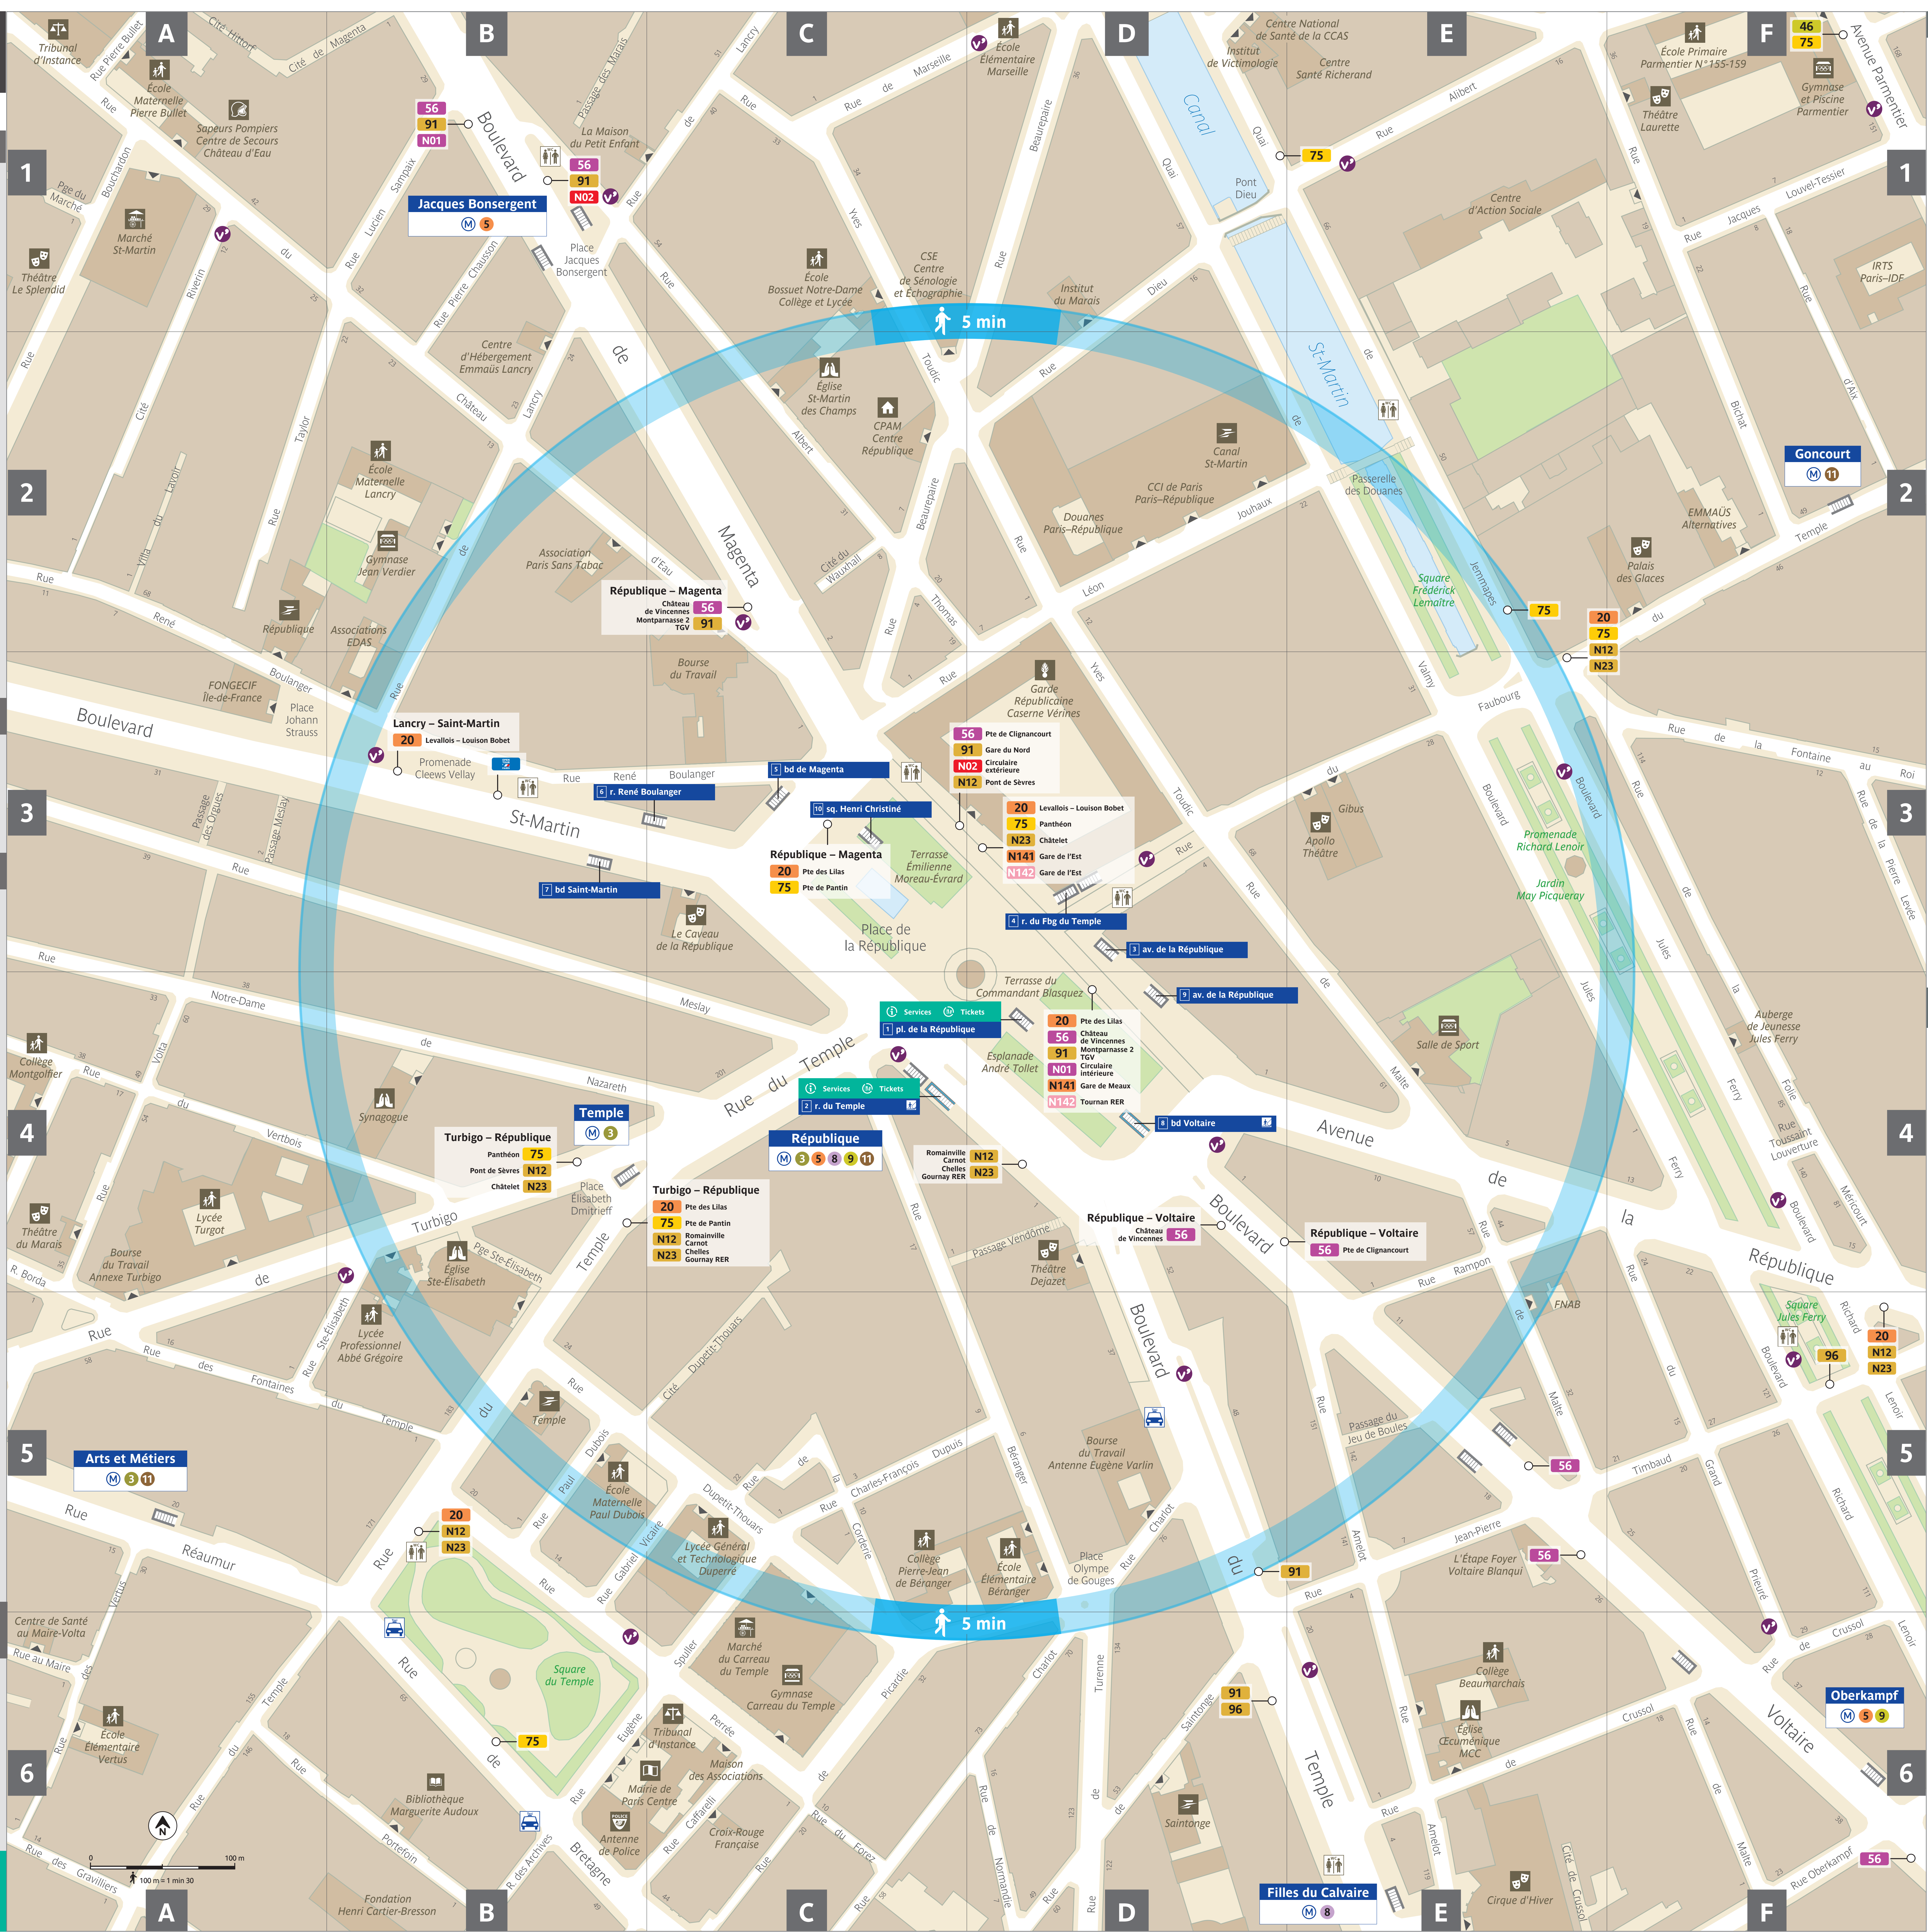

Plan du quartier République

Lignes de transport en commun

BUS

- 20 Levallois-Louison Bobet P^{te} des Lilas
- 56 P^{te} de Clignancourt Château de Vincennes
- 75 Panthéon P^{te} de Pantin
- N01 Circulaire intérieure
- N02 Circulaire extérieure
- N12 Pont de Sèvres Romainville-Carnot
- 91 Montparnasse 2-TGV Gare du Nord
- N23 Châtelet Chelles-Gournay RER
- N141 Gare de l'Est Gare de Meaux
- N142 Gare de l'Est Tournan RER

Services

- Toilettes sur la voie publique
- Taxi

Sorties

- 1 pl. de la République
- 2 r. du Temple
- 3 av. de la République
- 4 r. du Fbg du Temple
- 5 bd de Magenta
- 6 r. René Boulanger
- 7 bd Saint-Martin
- 8 bd Voltaire
- 9 av. de la République
- 10 sq. Henri Christiné

Équipements publics et touristiques à 5 min à pied

Tourisme – Culture

- Apollo Théâtre
- Théâtre Dejazet

Services – Équipements

- Garde Républicaine Caserne Véroines

ratp.fr | app.ratp.fr | clients.ratp.fr | www.ratp.fr