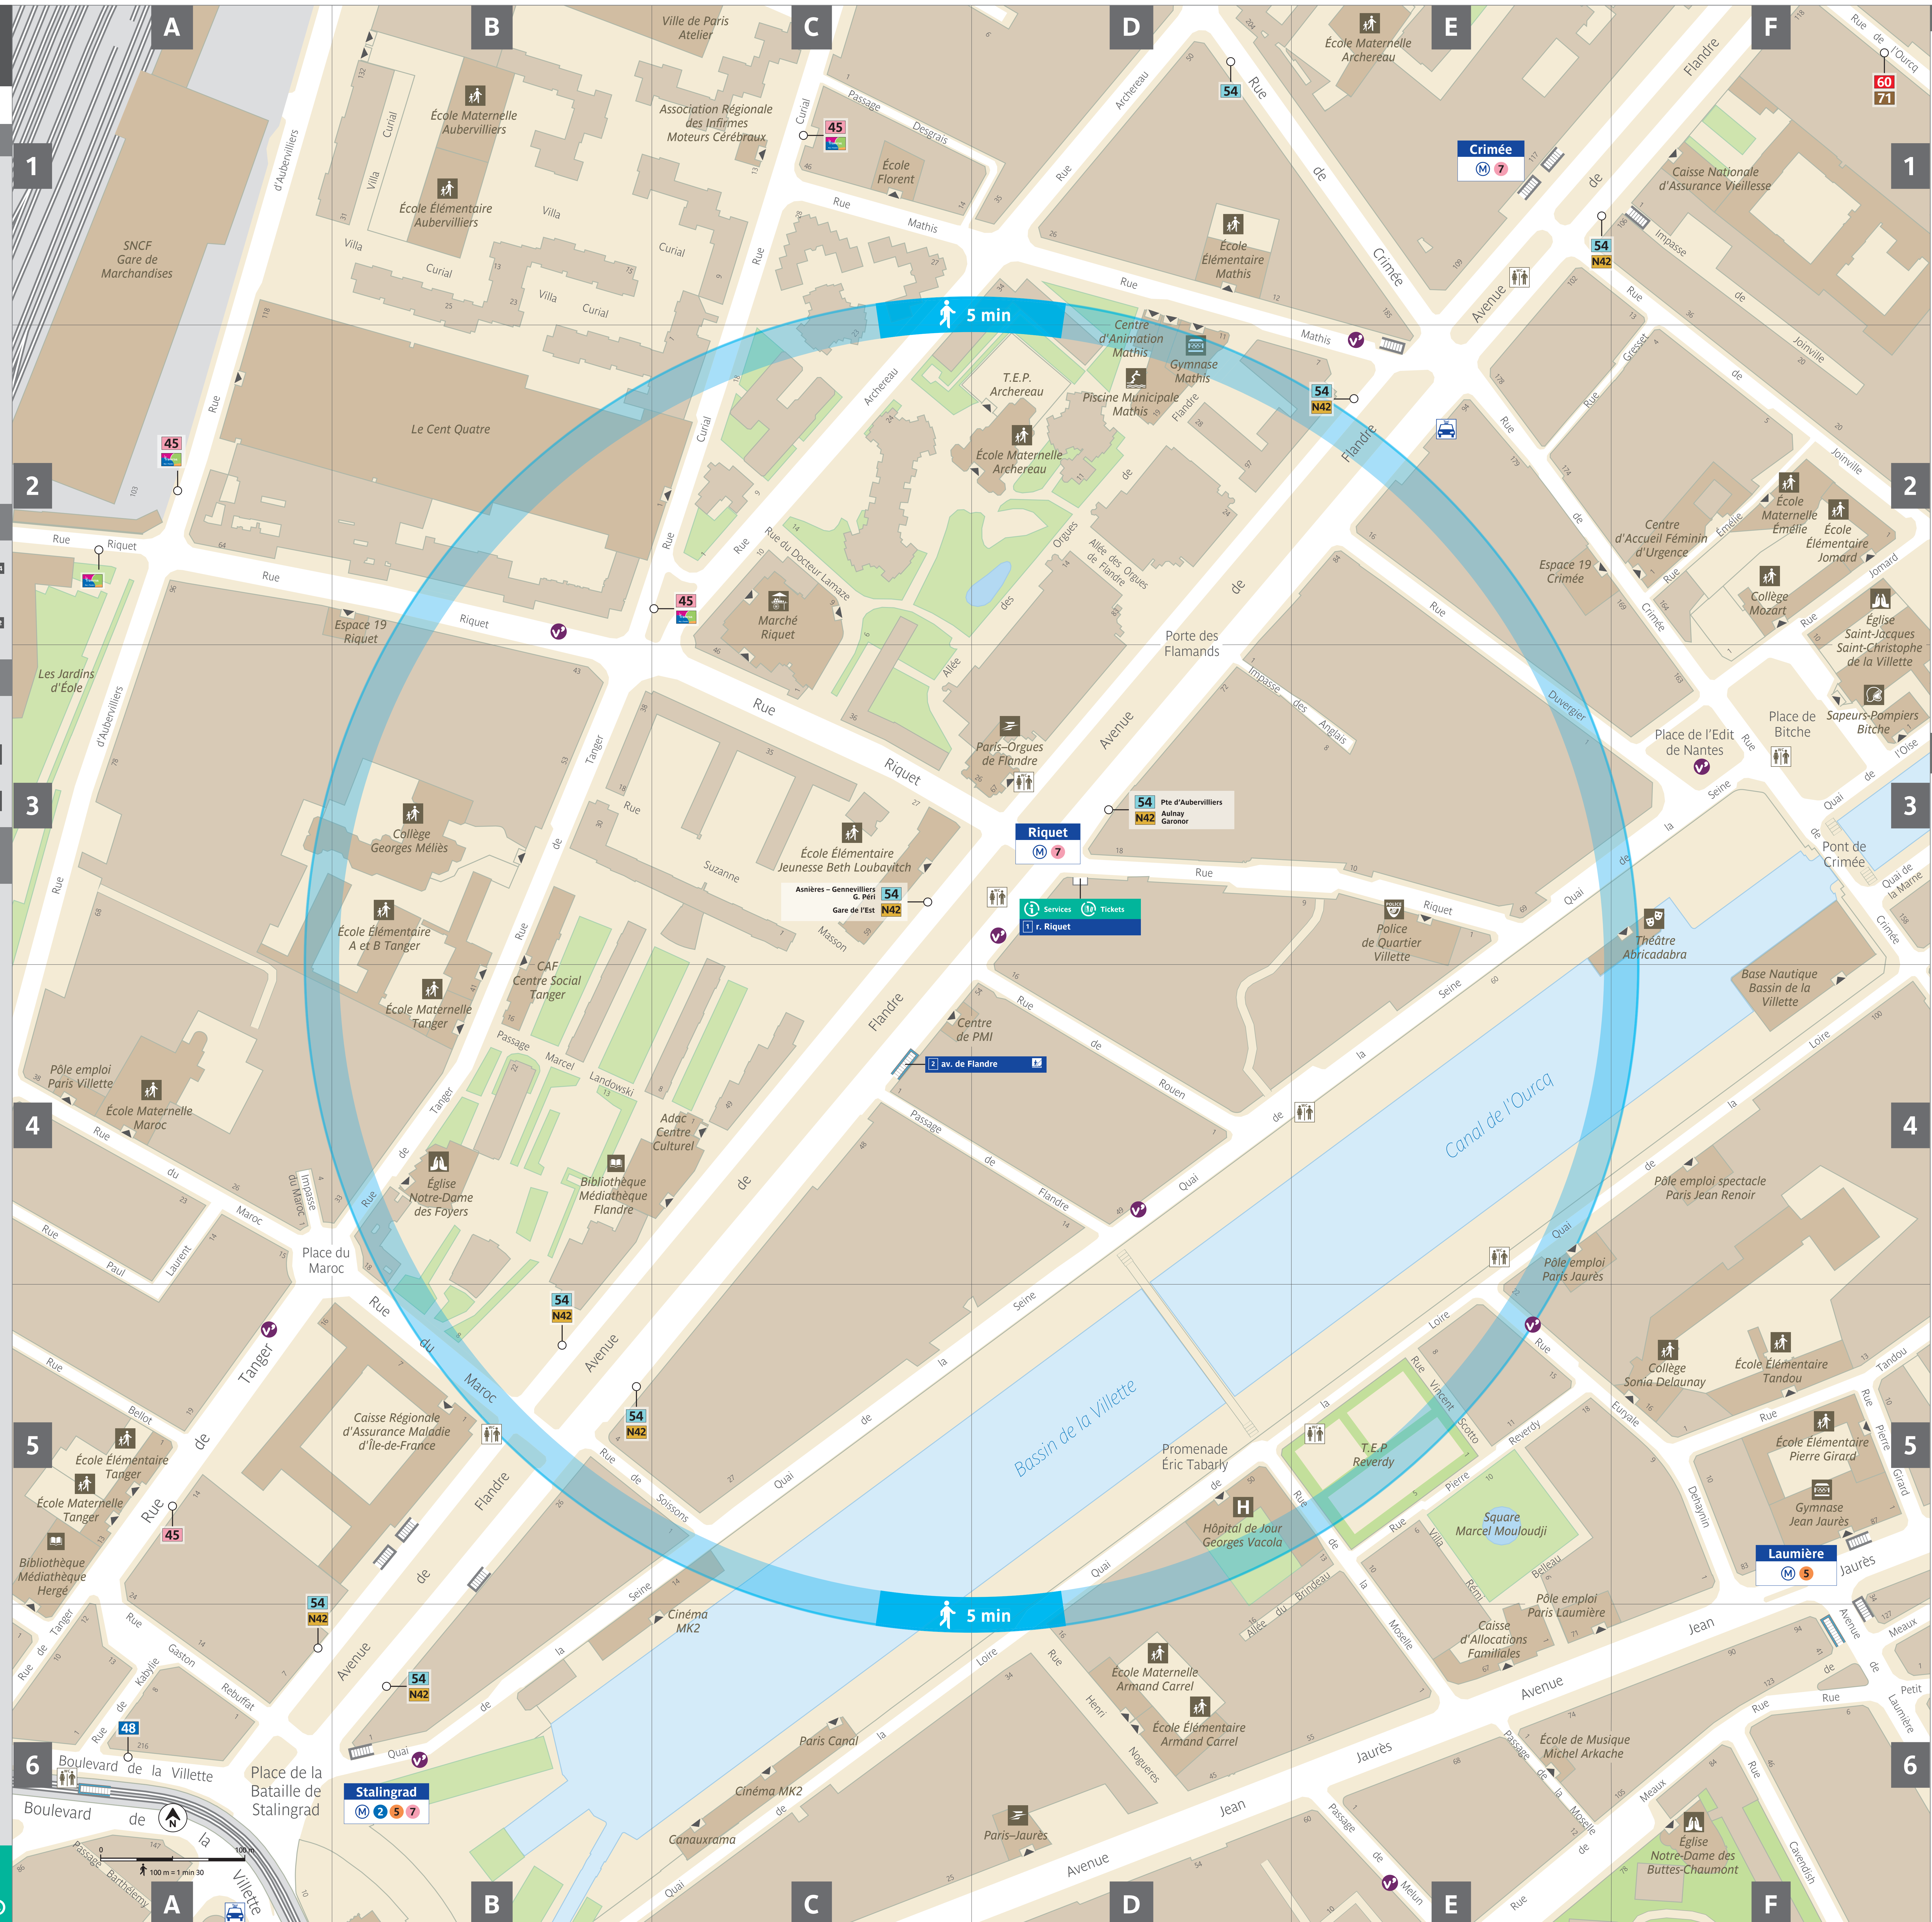

Plan du quartier
Riquet

Lignes de transport en commun

- **2** P^o Dauphine Nation
- **5** Bobigny Place d'Italie
- **7** La Courneuve Ivry - Villejuif
- **54** Asnières-Gennevilliers-Gabriel Péri / P^o d'Aubervilliers
- **N42** Gare de l'Est / Aulnay-Garonor

Services

- Toilettes sur la voie publique
- Taxi

Sorties

- Services Tickets
- **1** r. Riquet
- **2** av. de Flandre

Équipements publics et touristiques à 5 min à pied

Tourisme – Culture

- Adac Centre Culturel
- Le Cent Quatre
- Marché Riquet
- Théâtre Abricadabra

Services – Équipements

- Bibliothèque Médiathèque Discothèque Flandre
- CAF Centre Social Tanger
- Centre de P.M.I.
- Hôpital de Jour Georges Vacola
- La Poste Paris-Orgues de Flandre
- Pôle emploi Paris Jaurès
- Police de Quartier Villette
- T.E.P. Archereau

Services et équipements