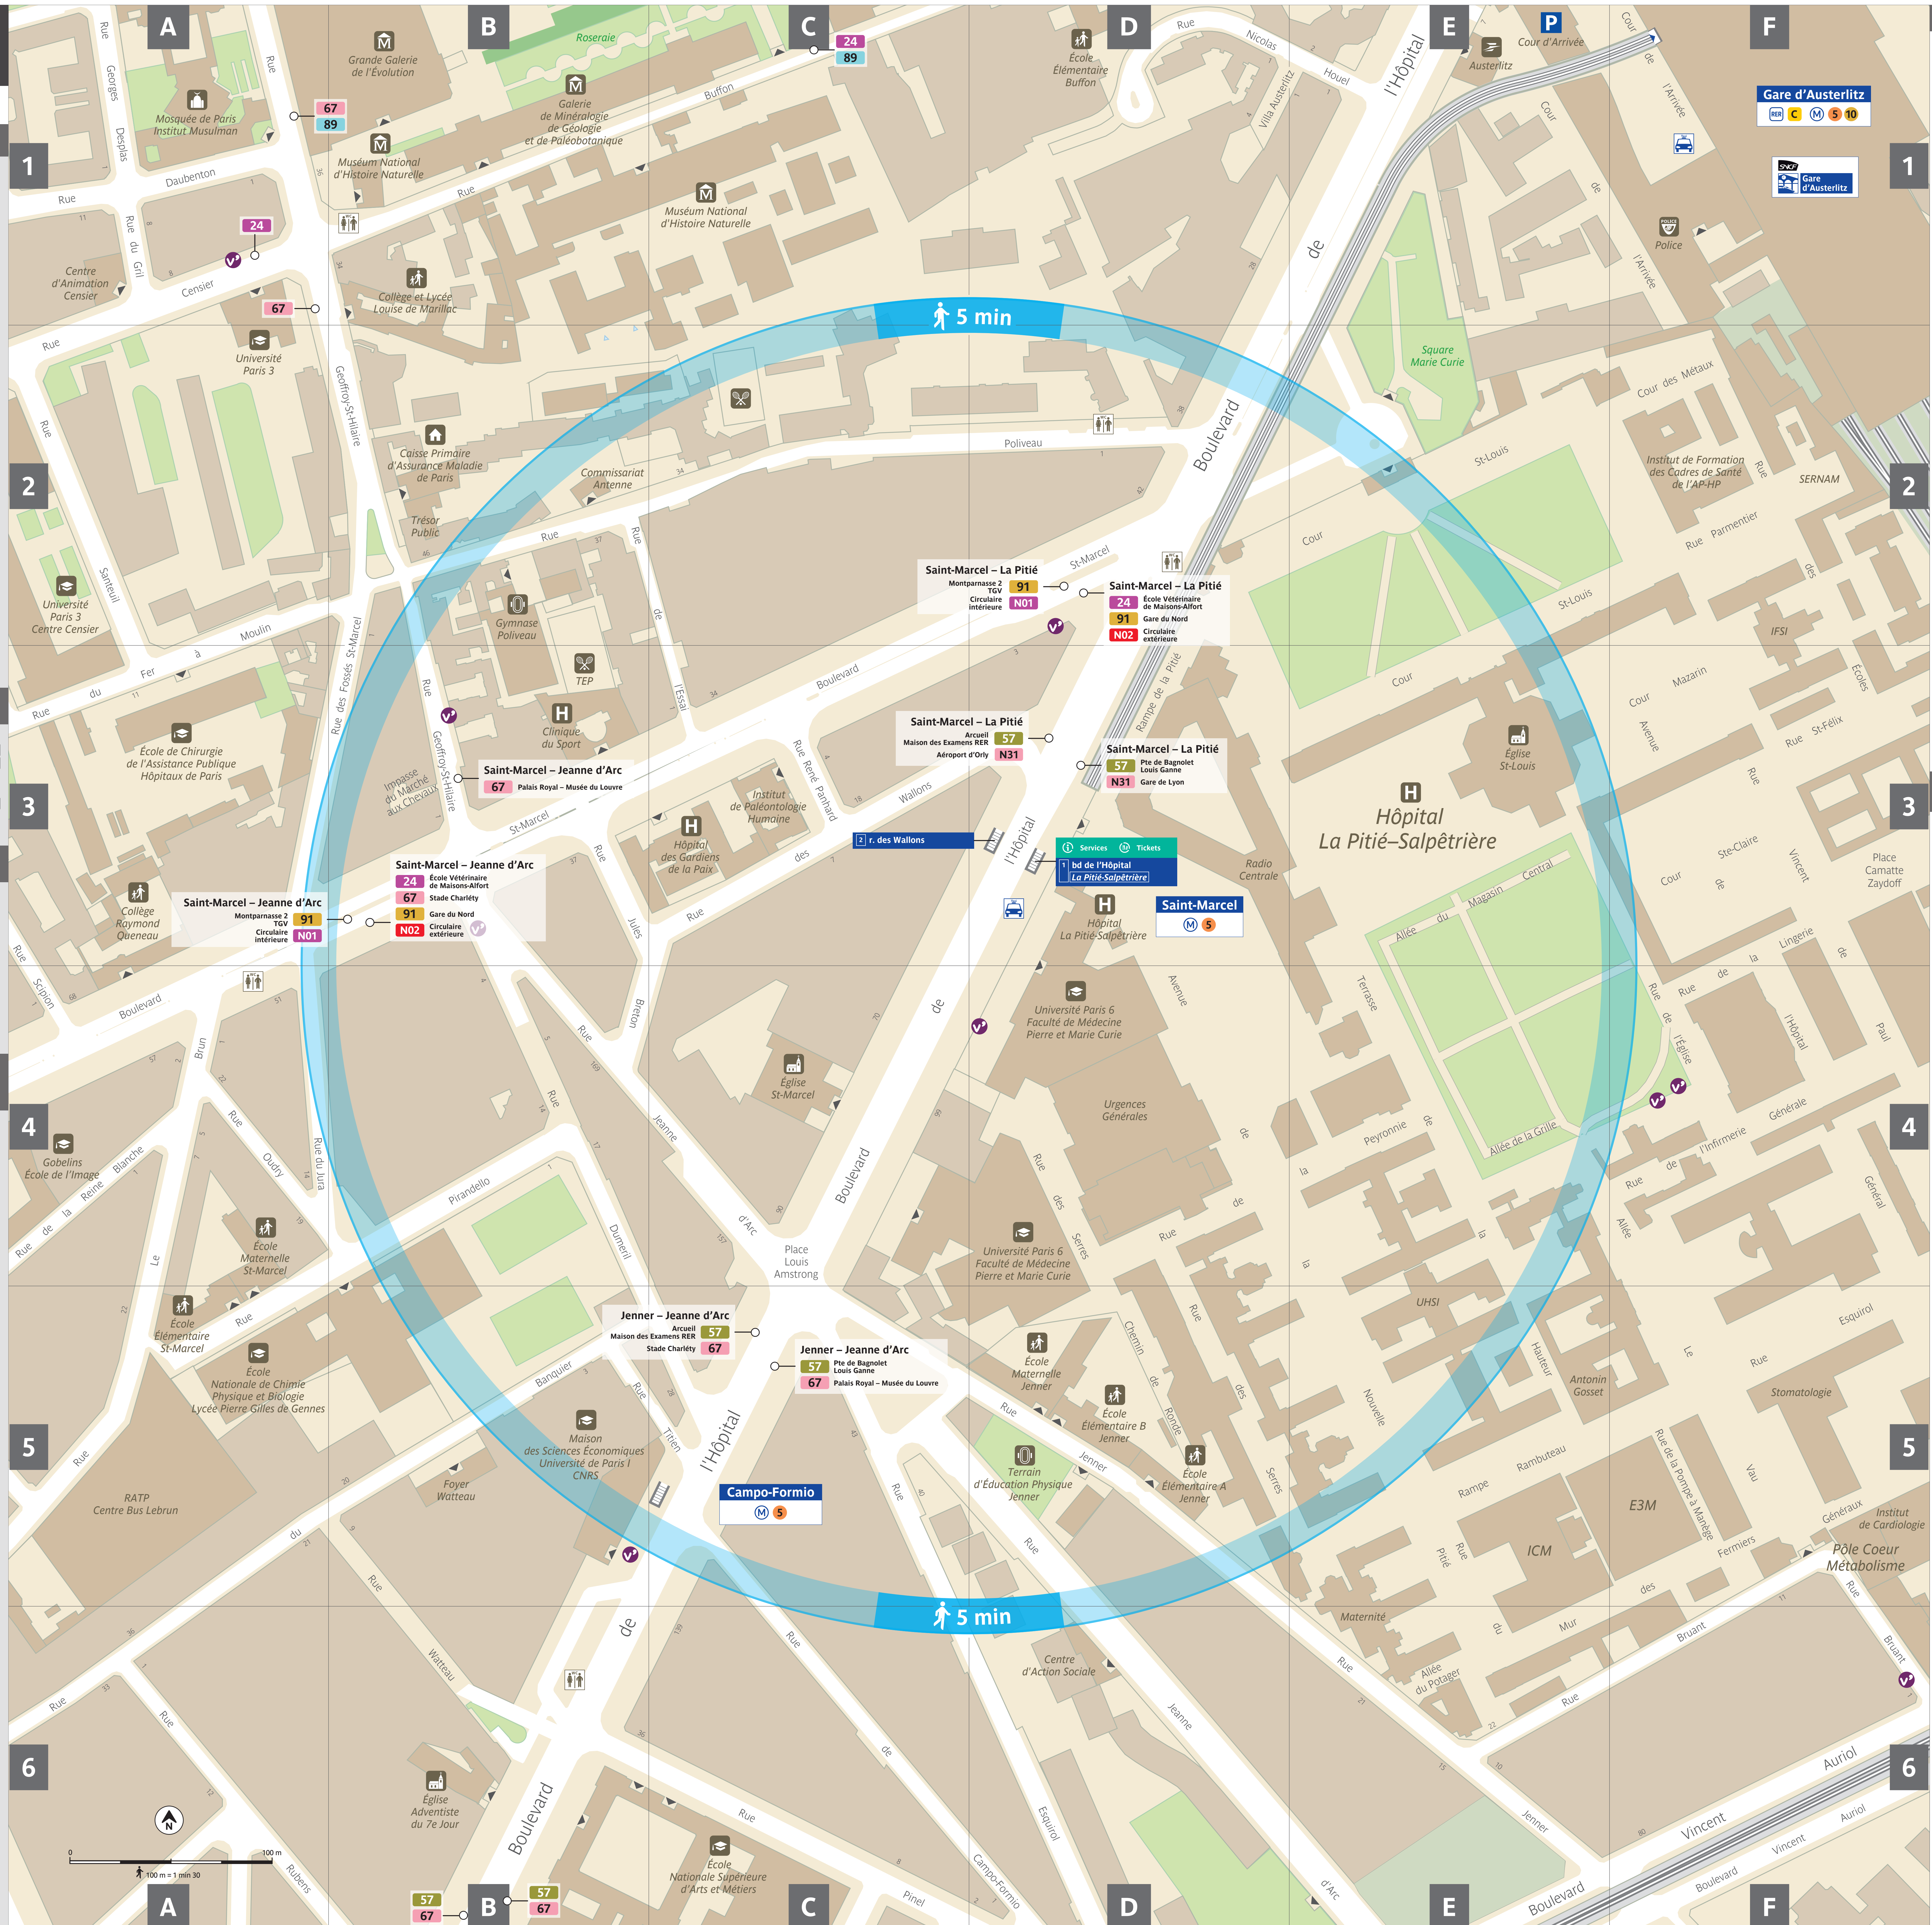

Plan du quartier
Saint-Marcel

Lignes de transport en commun

RER C Pontoise - Versailles - Châteaufort
Versailles - Chantiers - St-Quentin - Massy - Palaiseau
Bourdon - St-Martin-d'Étampes

M 5 Bobigny - Place d'Italie

10 Boulogne - Gare d'Austerlitz

BUS

Lignes de jour

24 Panthéon - École Vétérinaire de Maisons-Alfort

57 Arcueil - Maison des Examen RER - Pr de Bagnolet - Louis Ganne

67 Palais Royal - Musée du Louvre - Stade Charley

91 Montparnasse 2 - TGV - Gare du Nord

Lignes de nuit

N01 Circulaire intérieure

N02 Circulaire extérieure

N31 Gare de Lyon - Aéroport d'Orly

Services

Toilettes sur la voie publique

Taxi

Sorties

Services **Tickets**

1 bd de l'Hôpital - La Pitié-Salpêtrière

2 r. des Wallons

Équipements publics et touristiques à 5 min à pied

Tourisme - Culture

- Institut de Paléontologie Humaine

Services - Équipements

- Commissariat Antenne
- Hôpital des Gardiens de la Paix
- Hôpital La Pitié-Salpêtrière
- Université Paris 6
- Faculté de Médecine Pierre et Marie Curie

AQM_SAINTE_MARCEL
DSF/DMO/PRIVICS - EDITERRA - © RATP - TOUS DROITS RÉSERVÉS - 10.2023

Service clientèle RATP
34 24
0 80 47/m
service gratuit + prix appel

Objets trouvés
32 46
0 80 47/m
service gratuit + prix appel

Index des rues

Services et équipements