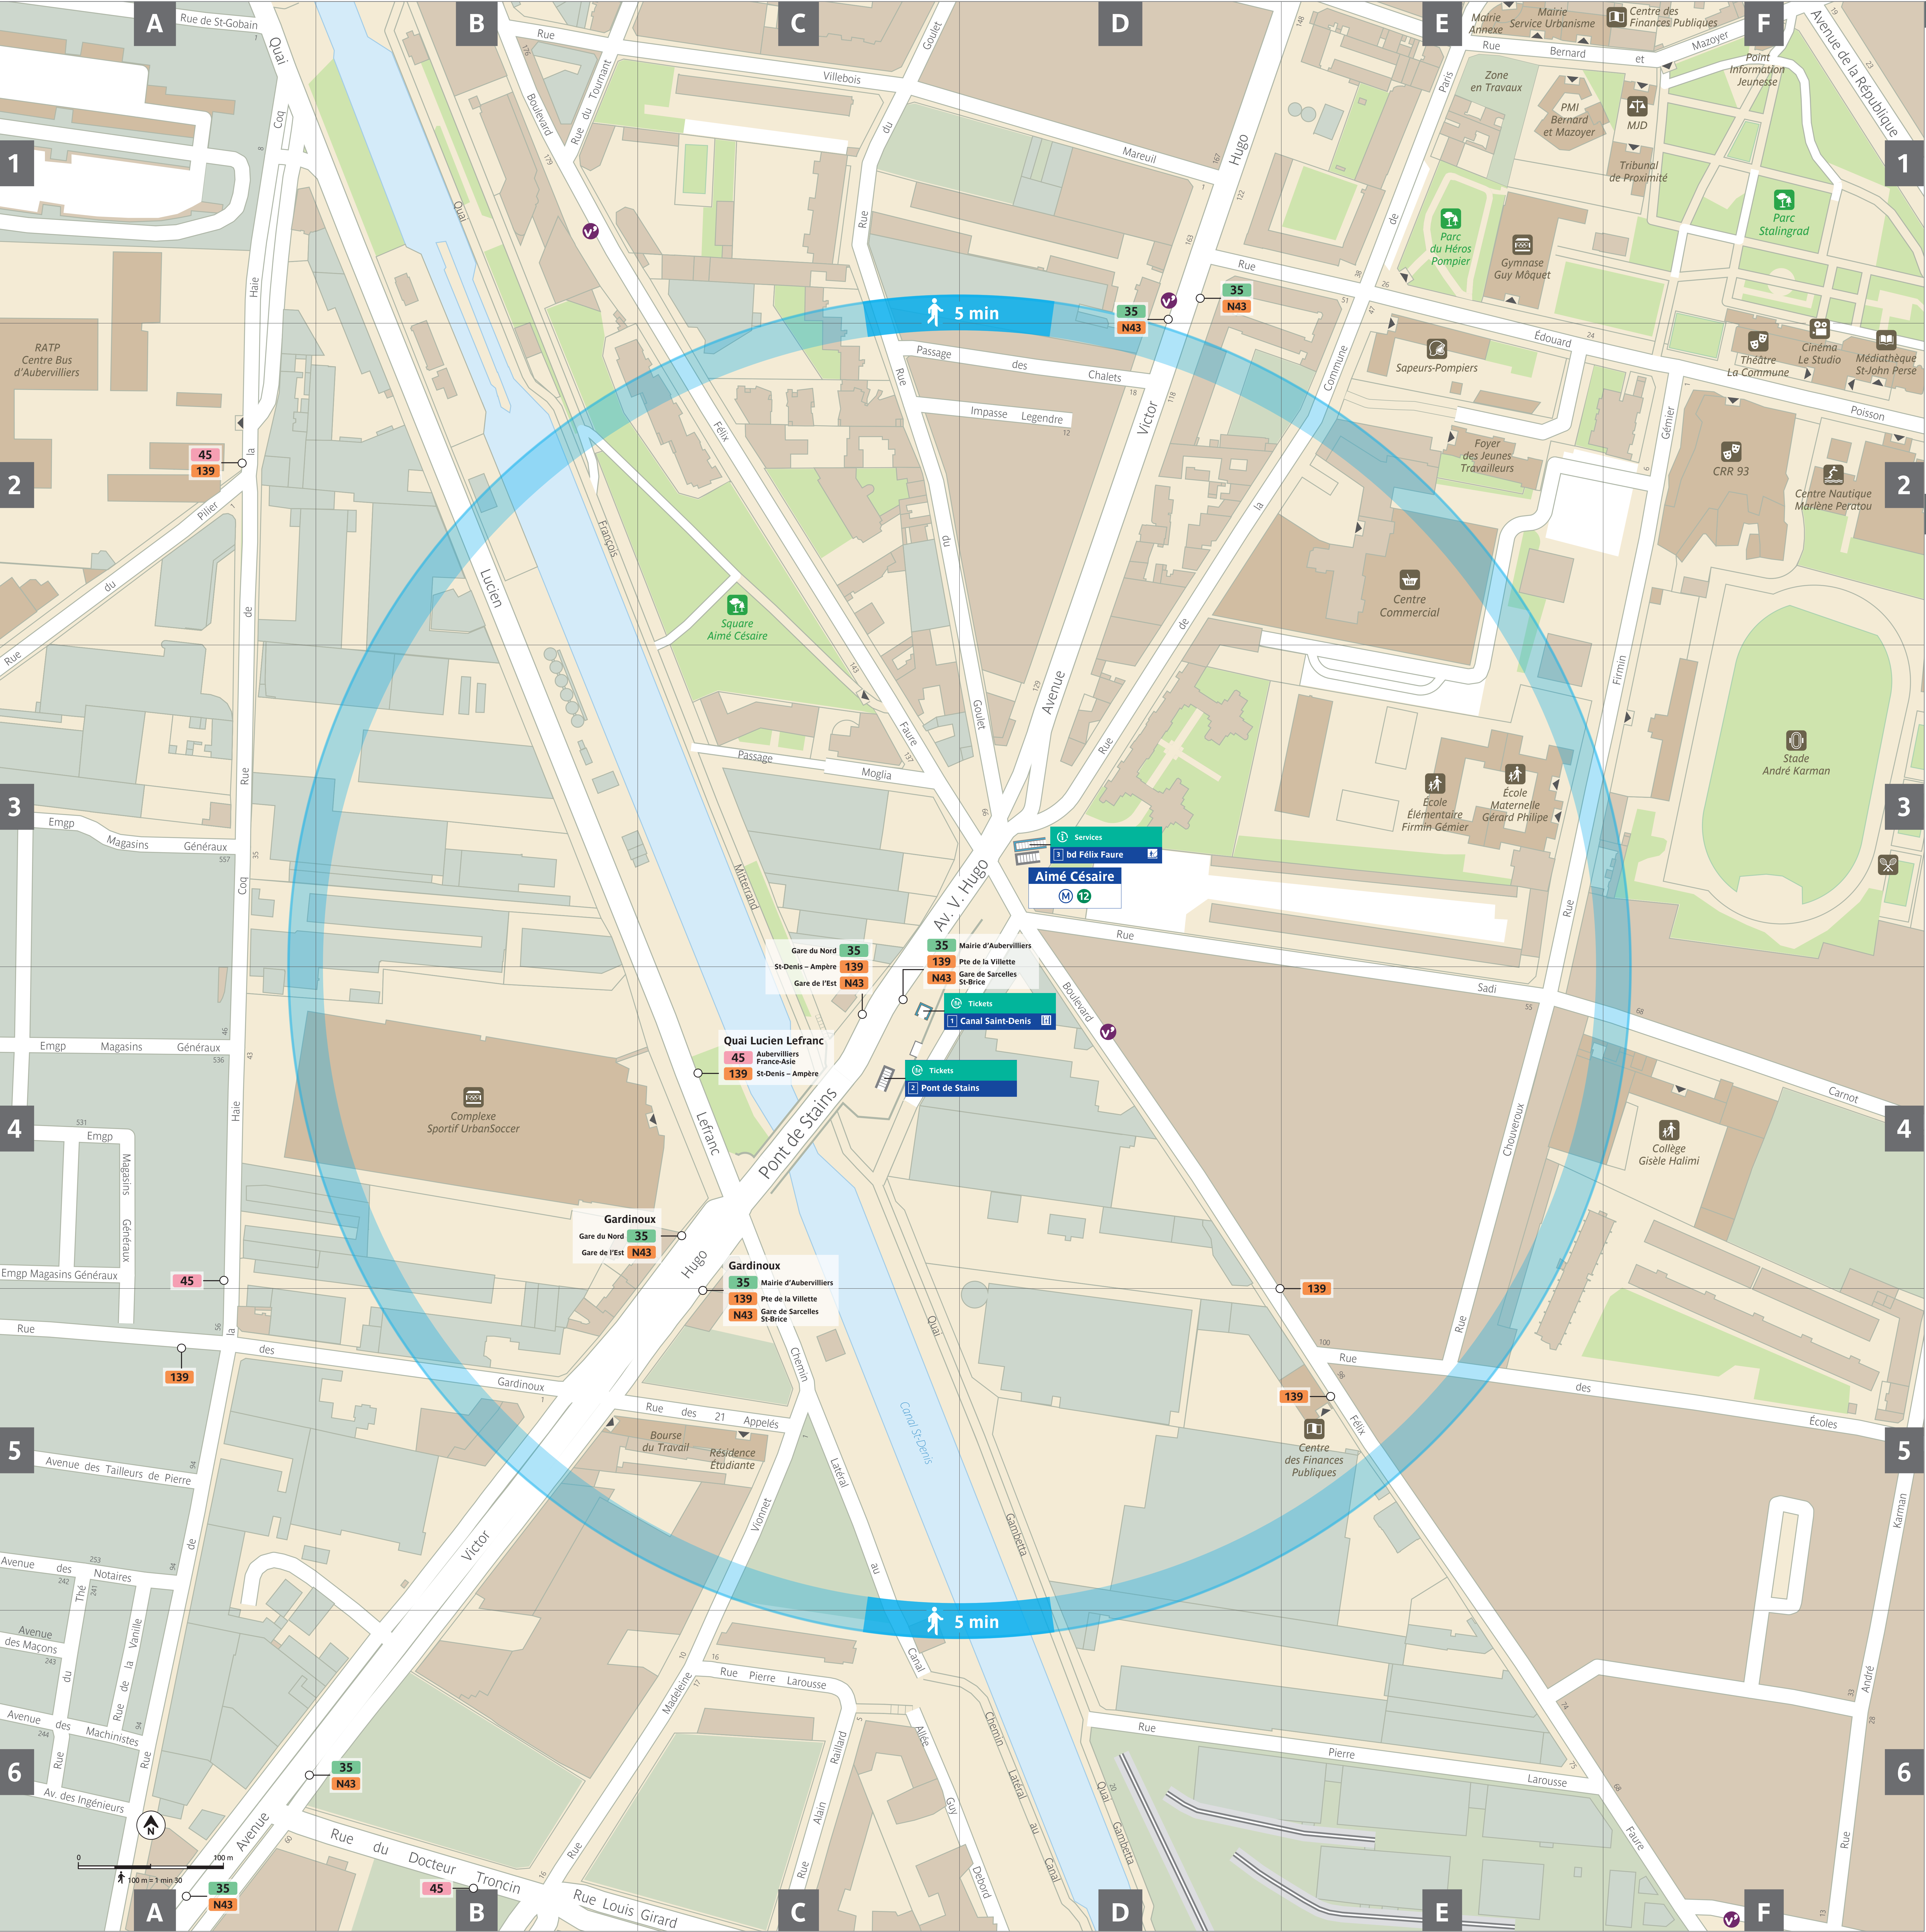

Plan du quartier
Aimé Césaire

Lignes de transport en commun

- **M 12** Aubervilliers Mairie d'Issy
- **BUS**
- **35** Gare du Nord Mairie d'Aubervilliers
- **45** Aubervilliers - France-Asie
- **139** St-Denis - Ampère 1er de la Villette
- **BUS N**
- **N43** Gare de l'Est Gare de Sarcelles - St-Brice

Sorties

- **Tickets**
- **1** Canal Saint-Denis
- **Tickets**
- **2** Pont de Stains
- **Services**
- **3** bd Félix Faure

Équipements publics et touristiques à 5 min à pied

1. **Services - Équipements**
2. Centre des Finances Publiques
   - Complexe Sportif - Urban Soccer
   - Square Aimé Césaire

AQM_AIME_CESAIRE - CML/JVD/IVM - EDITERRA - © RATP - TOUS DROITS RESERVES - 09.2022

ratp.fr | [appilis RATP](https://www.iledefrance-mobilites.fr) | [34 24](tel:3424) | [32 46](tel:3246)

Index des rues

Services et équipements