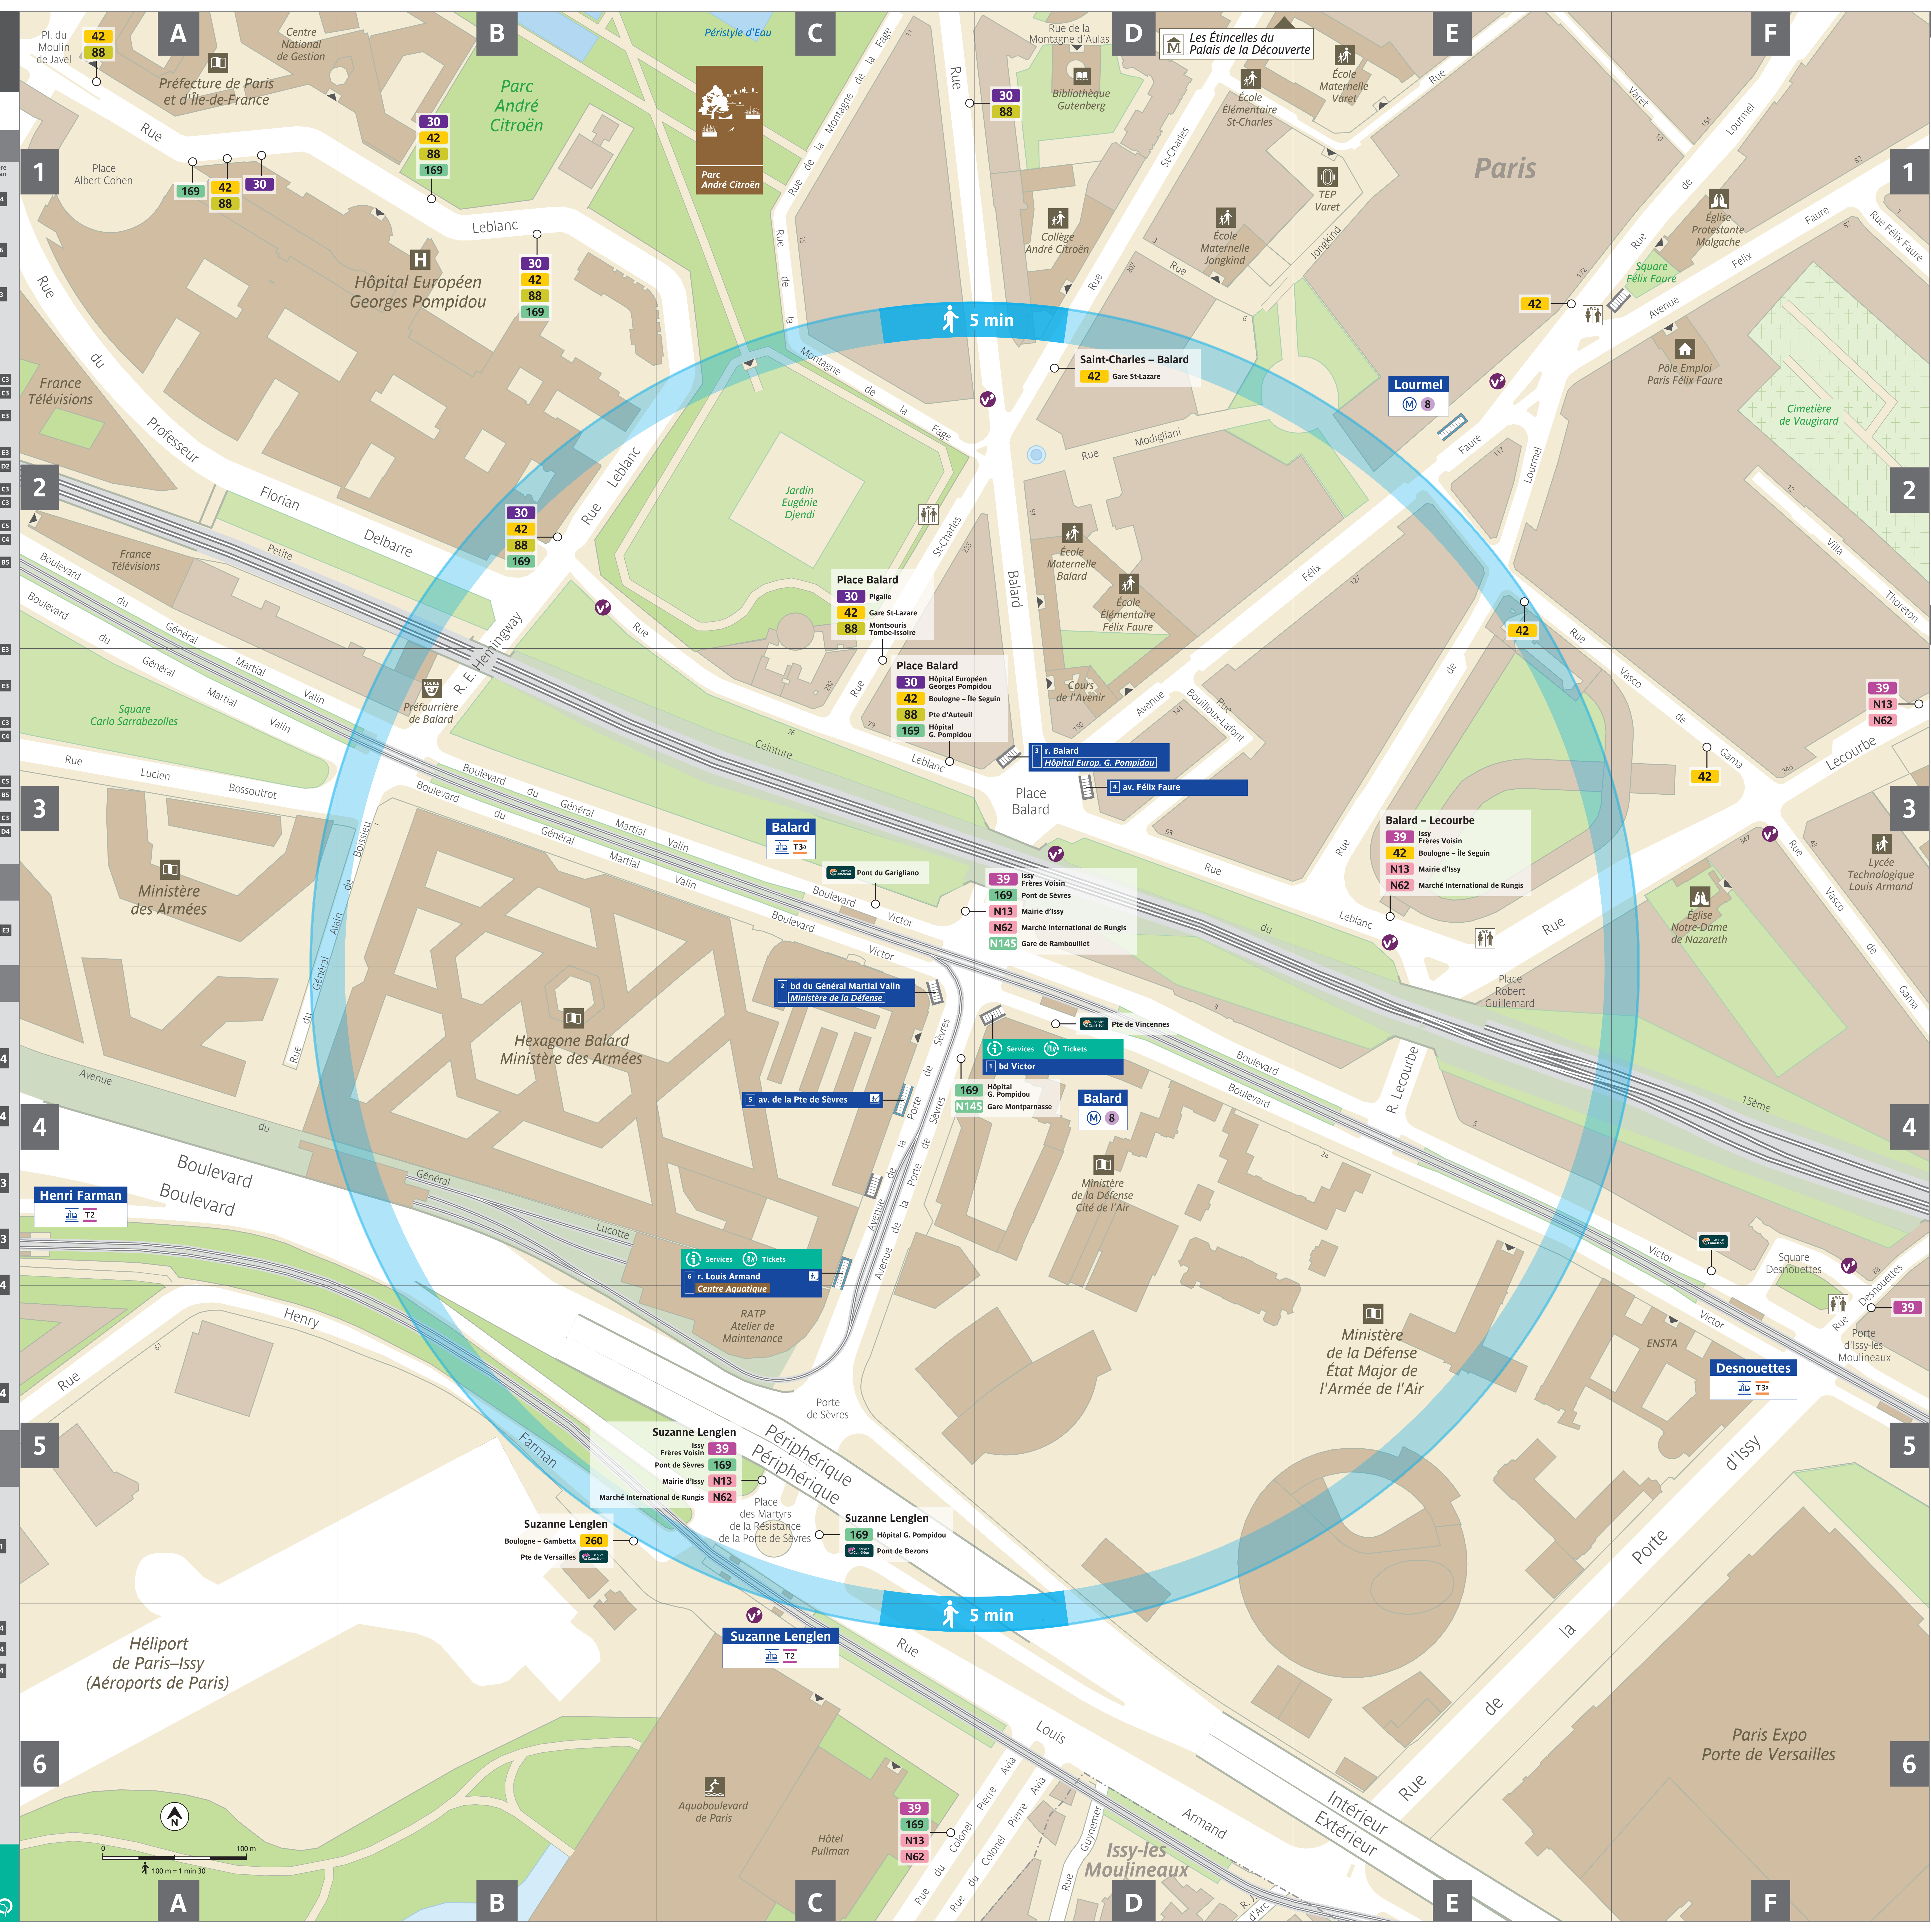

Plan du quartier
Balard

Lignes de transport en commun

Accessibilité*

- **M 8** Balard Creteil
- **T2** Pont de Bezons P^{ri} de Versailles
- **T3 a** Pont de Garigliano P^{ri} de Vincennes

BUS

- **30** Hôpital Européen Georges Pompidou - Pigalle
- **39** Issy-Frères Voisin
- **42** Boulogne-Île Seguin - Gare St-Lazare
- **88** P^{ri} d'Auteuil Montsouris-Tombe-Issoire
- **169** Pont de Sèvres Hôpital G. Pompidou
- **260** Boulogne-Gambetta

BUS N

- **N13** Mairie d'Issy
- **N62** Marché International de Rungis
- **N145** Gare de Rambouillet - Gare Montparnasse

Service Caméleon - Bus de remplacement

- Pont de Bezons P^{ri} de Versailles
- Pont de Garigliano P^{ri} de Vincennes

Services

- Toilettes sur la voie publique

Sorties

- **1** bd Victor
- **2** bd du Général Martial Valin - Ministère de la Défense
- **3** r. Balard - Hôpital Europ. G. Pompidou
- **4** av. Félix Faure
- **5** av. de la Pte de Sèvres - Depuis les quais direction Balard
- **6** r. Louis Armand - Centre Aquatique

Équipements publics et touristiques à 5 min à pied

Tourisme - Culture

- Parc André Citroën

Services - Équipements

- Hexagone Balard Ministère des Armées
- Ministère de la Défense Cité de l'Air
- Ministère de la Défense État Major de l'Armée de l'Air

AQM_BALARD - CML/IVDM - PROPRIÉTÉ DE LA RATP - REPRODUCTION INTERDITE - 03.2021

ratp.fr
appis RATP
@ClientsRATP

34 24
RATP Service clients
32 46

Services et équipements

Paris

39 Issy Frères Voisin
42 Boulogne - Île Seguin
N13 Mairie d'Issy
N62 Marché International de Rungis
N145 Gare de Rambouillet