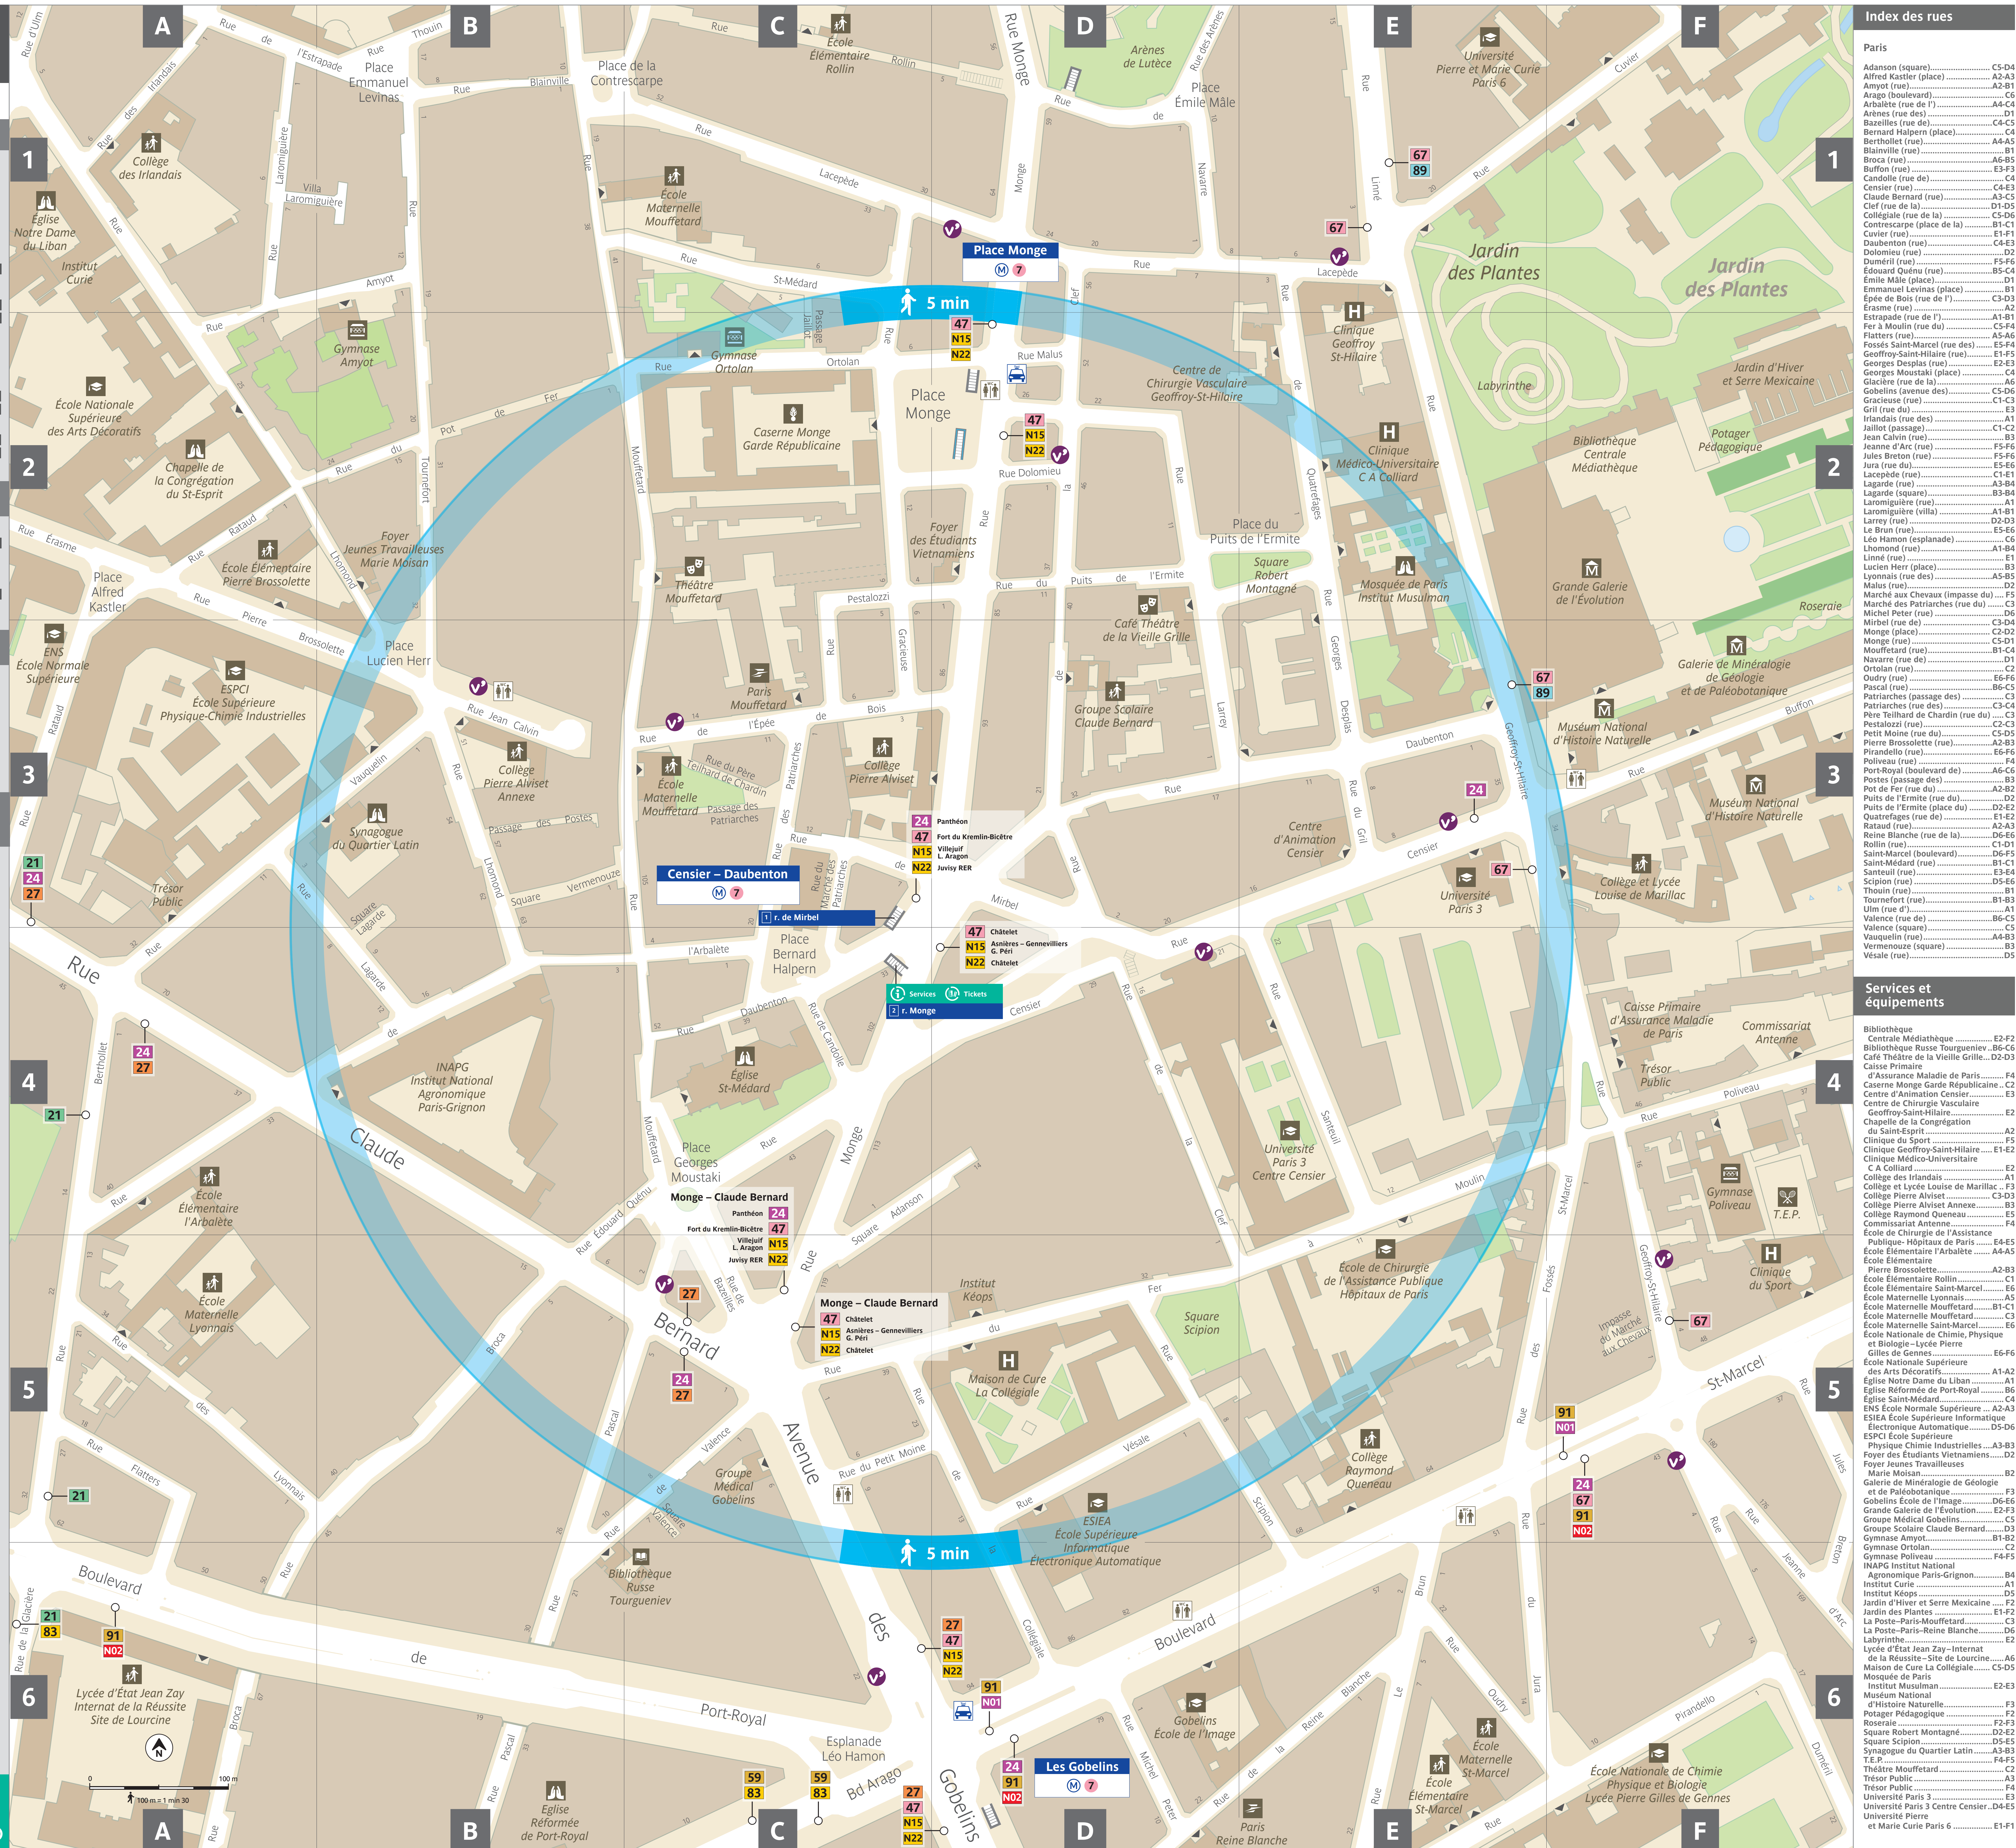

Plan du quartier
Censier-Daubenton

Lignes de transport en commun

- **7** La Courneuve Ivry - Villejuif
- **24** Panthéon
- **47** Fort du Kremlin-Bicêtre Châtelet
- **N15** Villejuif - L. Aragon Asnières - Gennevilliers - G. Péri
- **N22** Juvisy RER Châtelet

Services

- Toilettes sur la voie publique
- Taxi

Sorties

- **1** r. de Mirbel
- **2** r. Monge

Équipements publics et touristiques à 5 min à pied

Tourisme - Culture

- Café Théâtre de la Vieille Grille
- Théâtre Mouffetard

Services - Équipements

- Caserne Monge Garde Républicaine
- La Poste-Paris-Mouffetard

ratp.fr
applis RATP
RATP Service clients 34 24 (service clients 7j/24)
RATP Service clients 32 46 (service clients 7j/24)