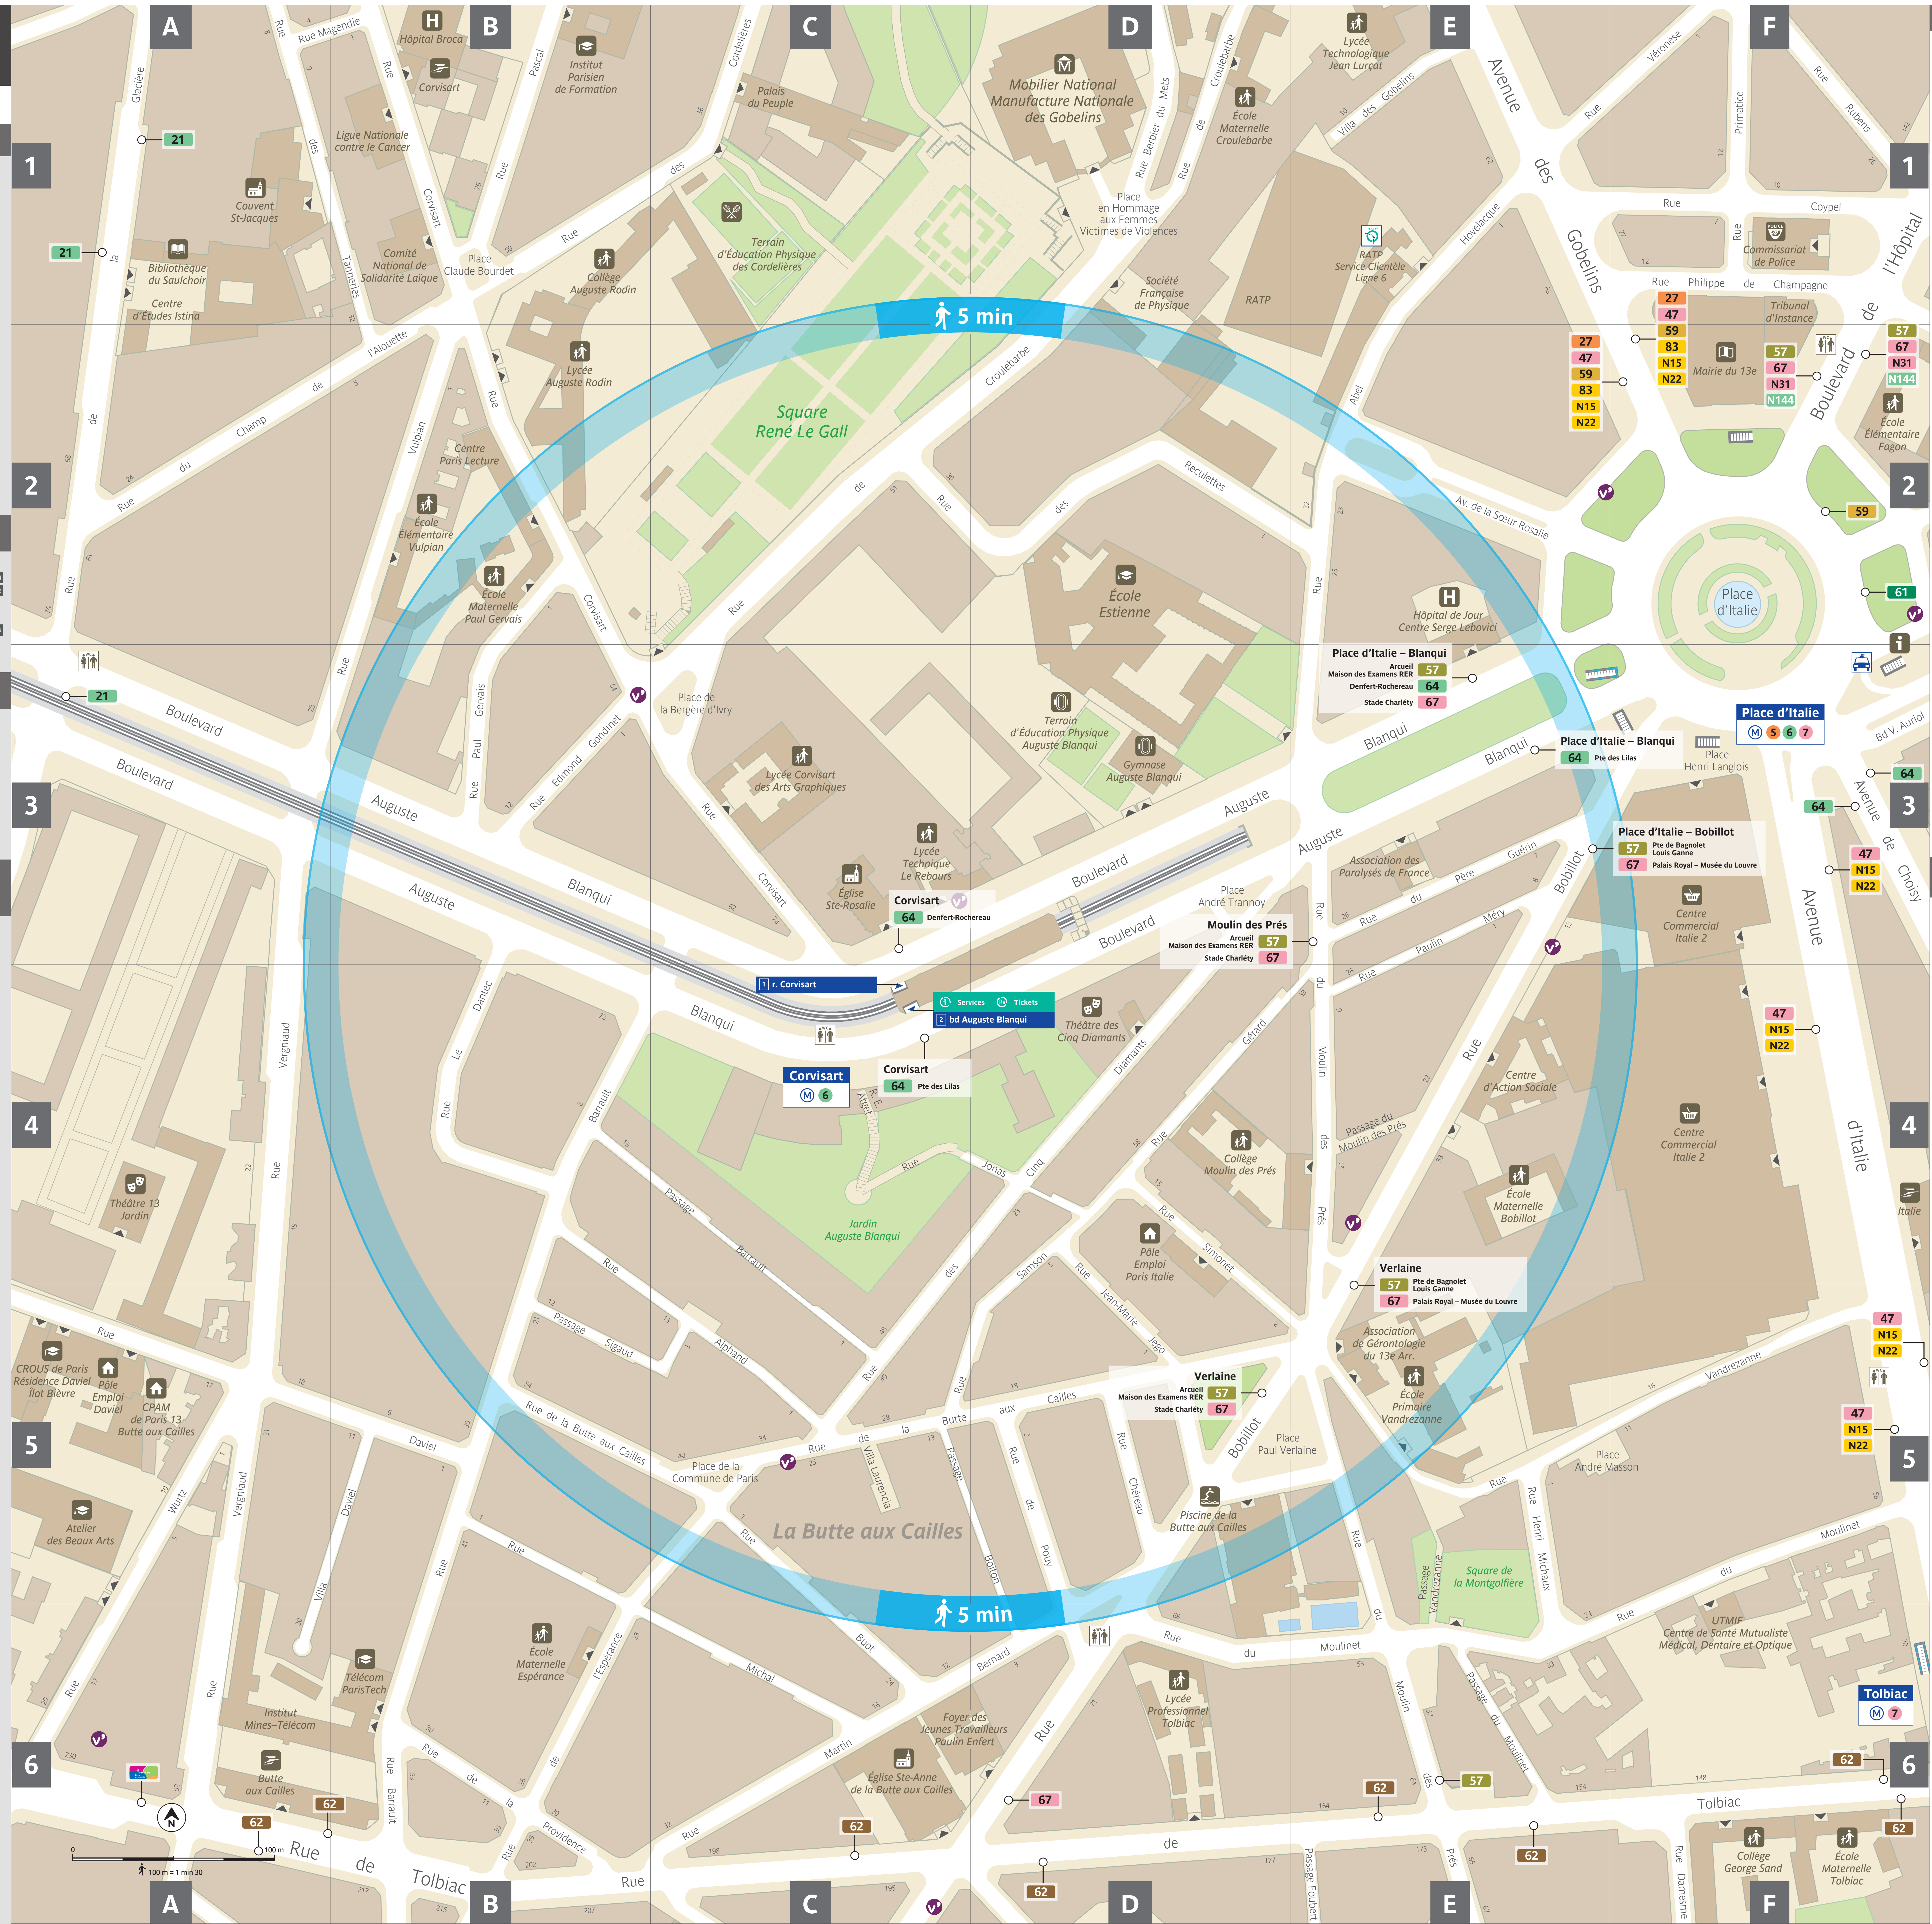

Plan du quartier
Corvisart

Lignes de transport en commun

- **M** 5 Bobigny Place d'Italie
- **6** Étoile Nation
- **7** La Courneuve Ivry - Villejuif

BUS

Lignes de jour

- **57** Arcueil-Maison des Examens RER de Bagnollet-Louis Ganne
- **64** Pte des Lilas Denfert-Rochereau
- **67** Palais Royal-Musée du Louvre Stade Charlié

Services

Toilettes sur la voie publique

Sorties

1 r. Corvisart

Services Tickets

2 bd Auguste Blanqui

Équipements publics et touristiques à 5 min à pied

Tourisme - Culture

- Église Sainte-Rosalie

Services - Équipements

- Centre Commercial Italie 2
- Piscine de la Butte aux Cailles
- Pôle Emploi Paris Italie
- Théâtre des Cinq Diamants

AQM_CORVISART
DSF/DMO/PRIVICS - EDITERRA - © RATP - TOUS DROITS RÉSERVÉS - 10.2023

Service clientèle RATP
34 24 service gratuit 9h-18h

Objets trouvés
32 46 0.80 €/min + prix appel

Services et équipements