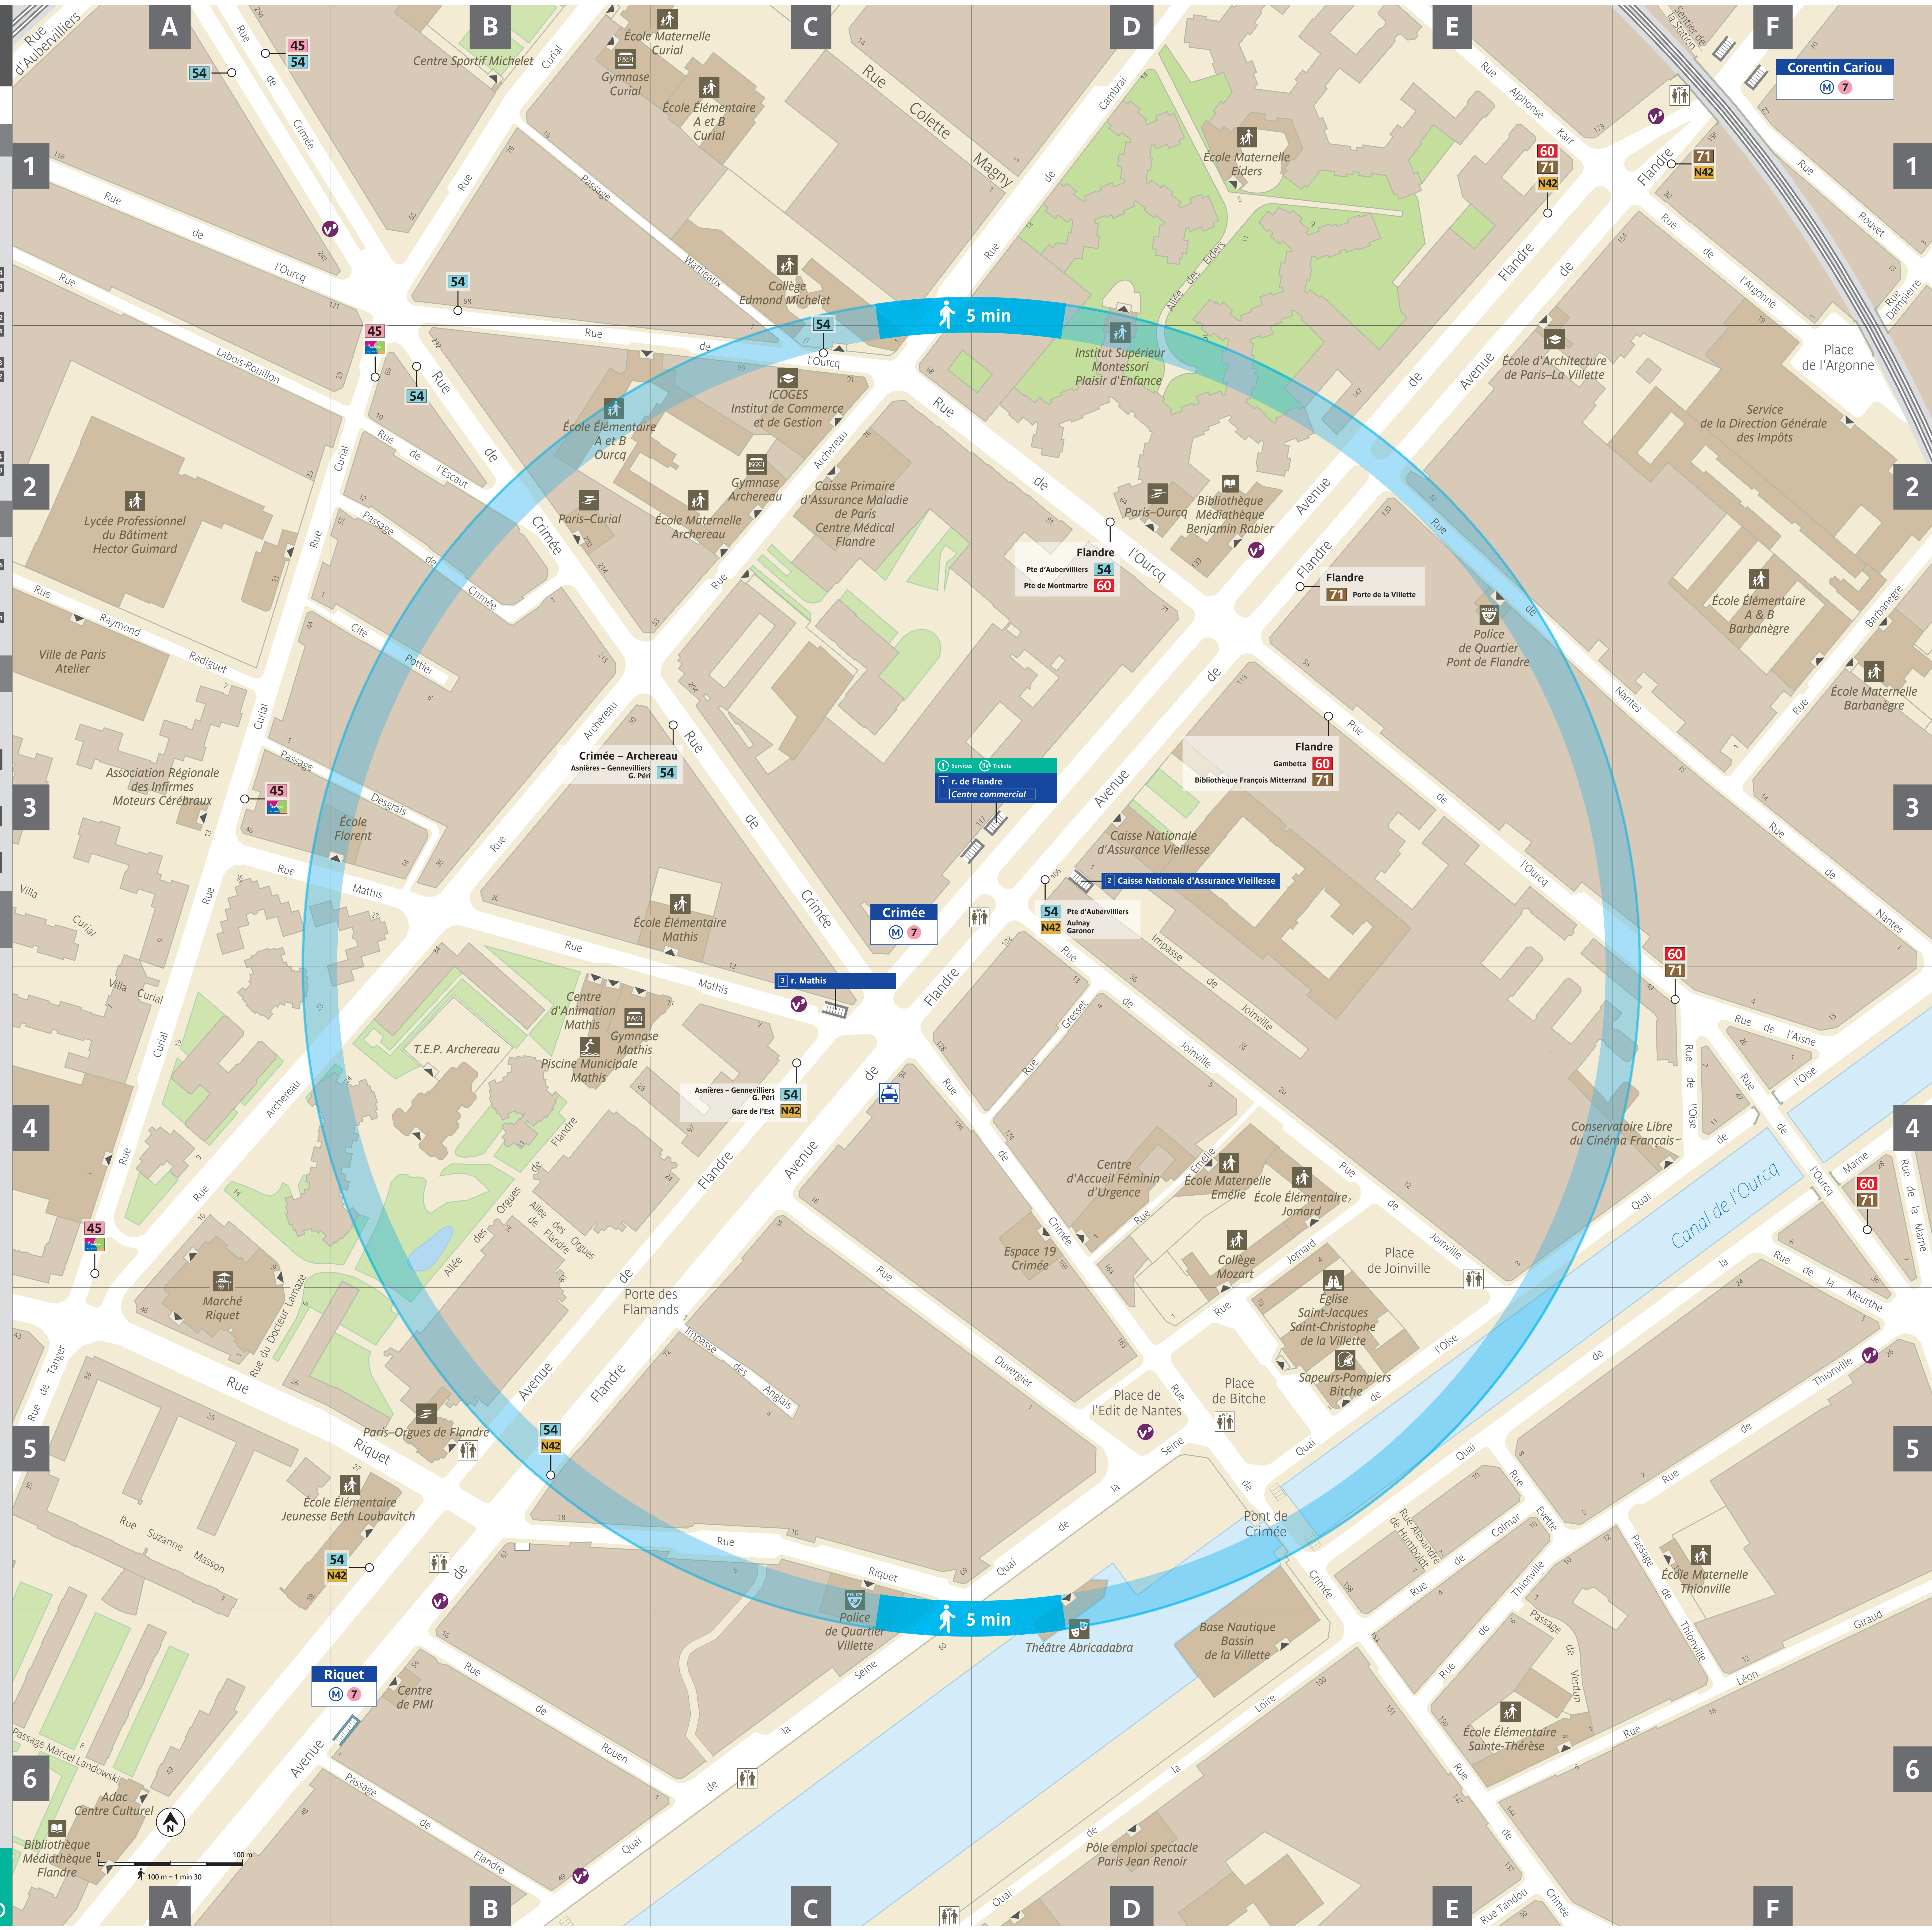

Plan du quartier
Crimée

Lignes de transport en commun

- **7** La Courneuve Ivry - Villejuif
- **54** Asnières - Gennevilliers - G. Péri Pte d'Aubervilliers
- **60** Pte de Montmartre Gambetta
- **71** Bibliothèque François Mitterrand Pte de la Villette
- **N42** Gare de l'Est Aulnay - Garonor

Services

- Toilettes sur la voie publique
- Taxi

Sorties

- Services Tickets
- **1** r. de Flandre
   Centre Commercial
- **2** Caisse Nationale d'Assurance Vieillesse
- **3** r. Mathis

Équipements publics et touristiques à 5 min à pied

Tourisme - Culture

- Théâtre Abricadabra

Services - Équipements

- Bibliothèque Benjamin Rabier
- Caisse Nationale d'assurance Vieillesse
- Caisse Primaire d'Assurance Maladie de Paris Centre Médical Flandre
- Centre d'Accueil Féminin d'Urgence
- Gymnase Archereau
- Gymnase Mathis
- La Poste Paris-Curial
- La Poste Paris-Orgues de Flandre

Index des rues

Services et équipements