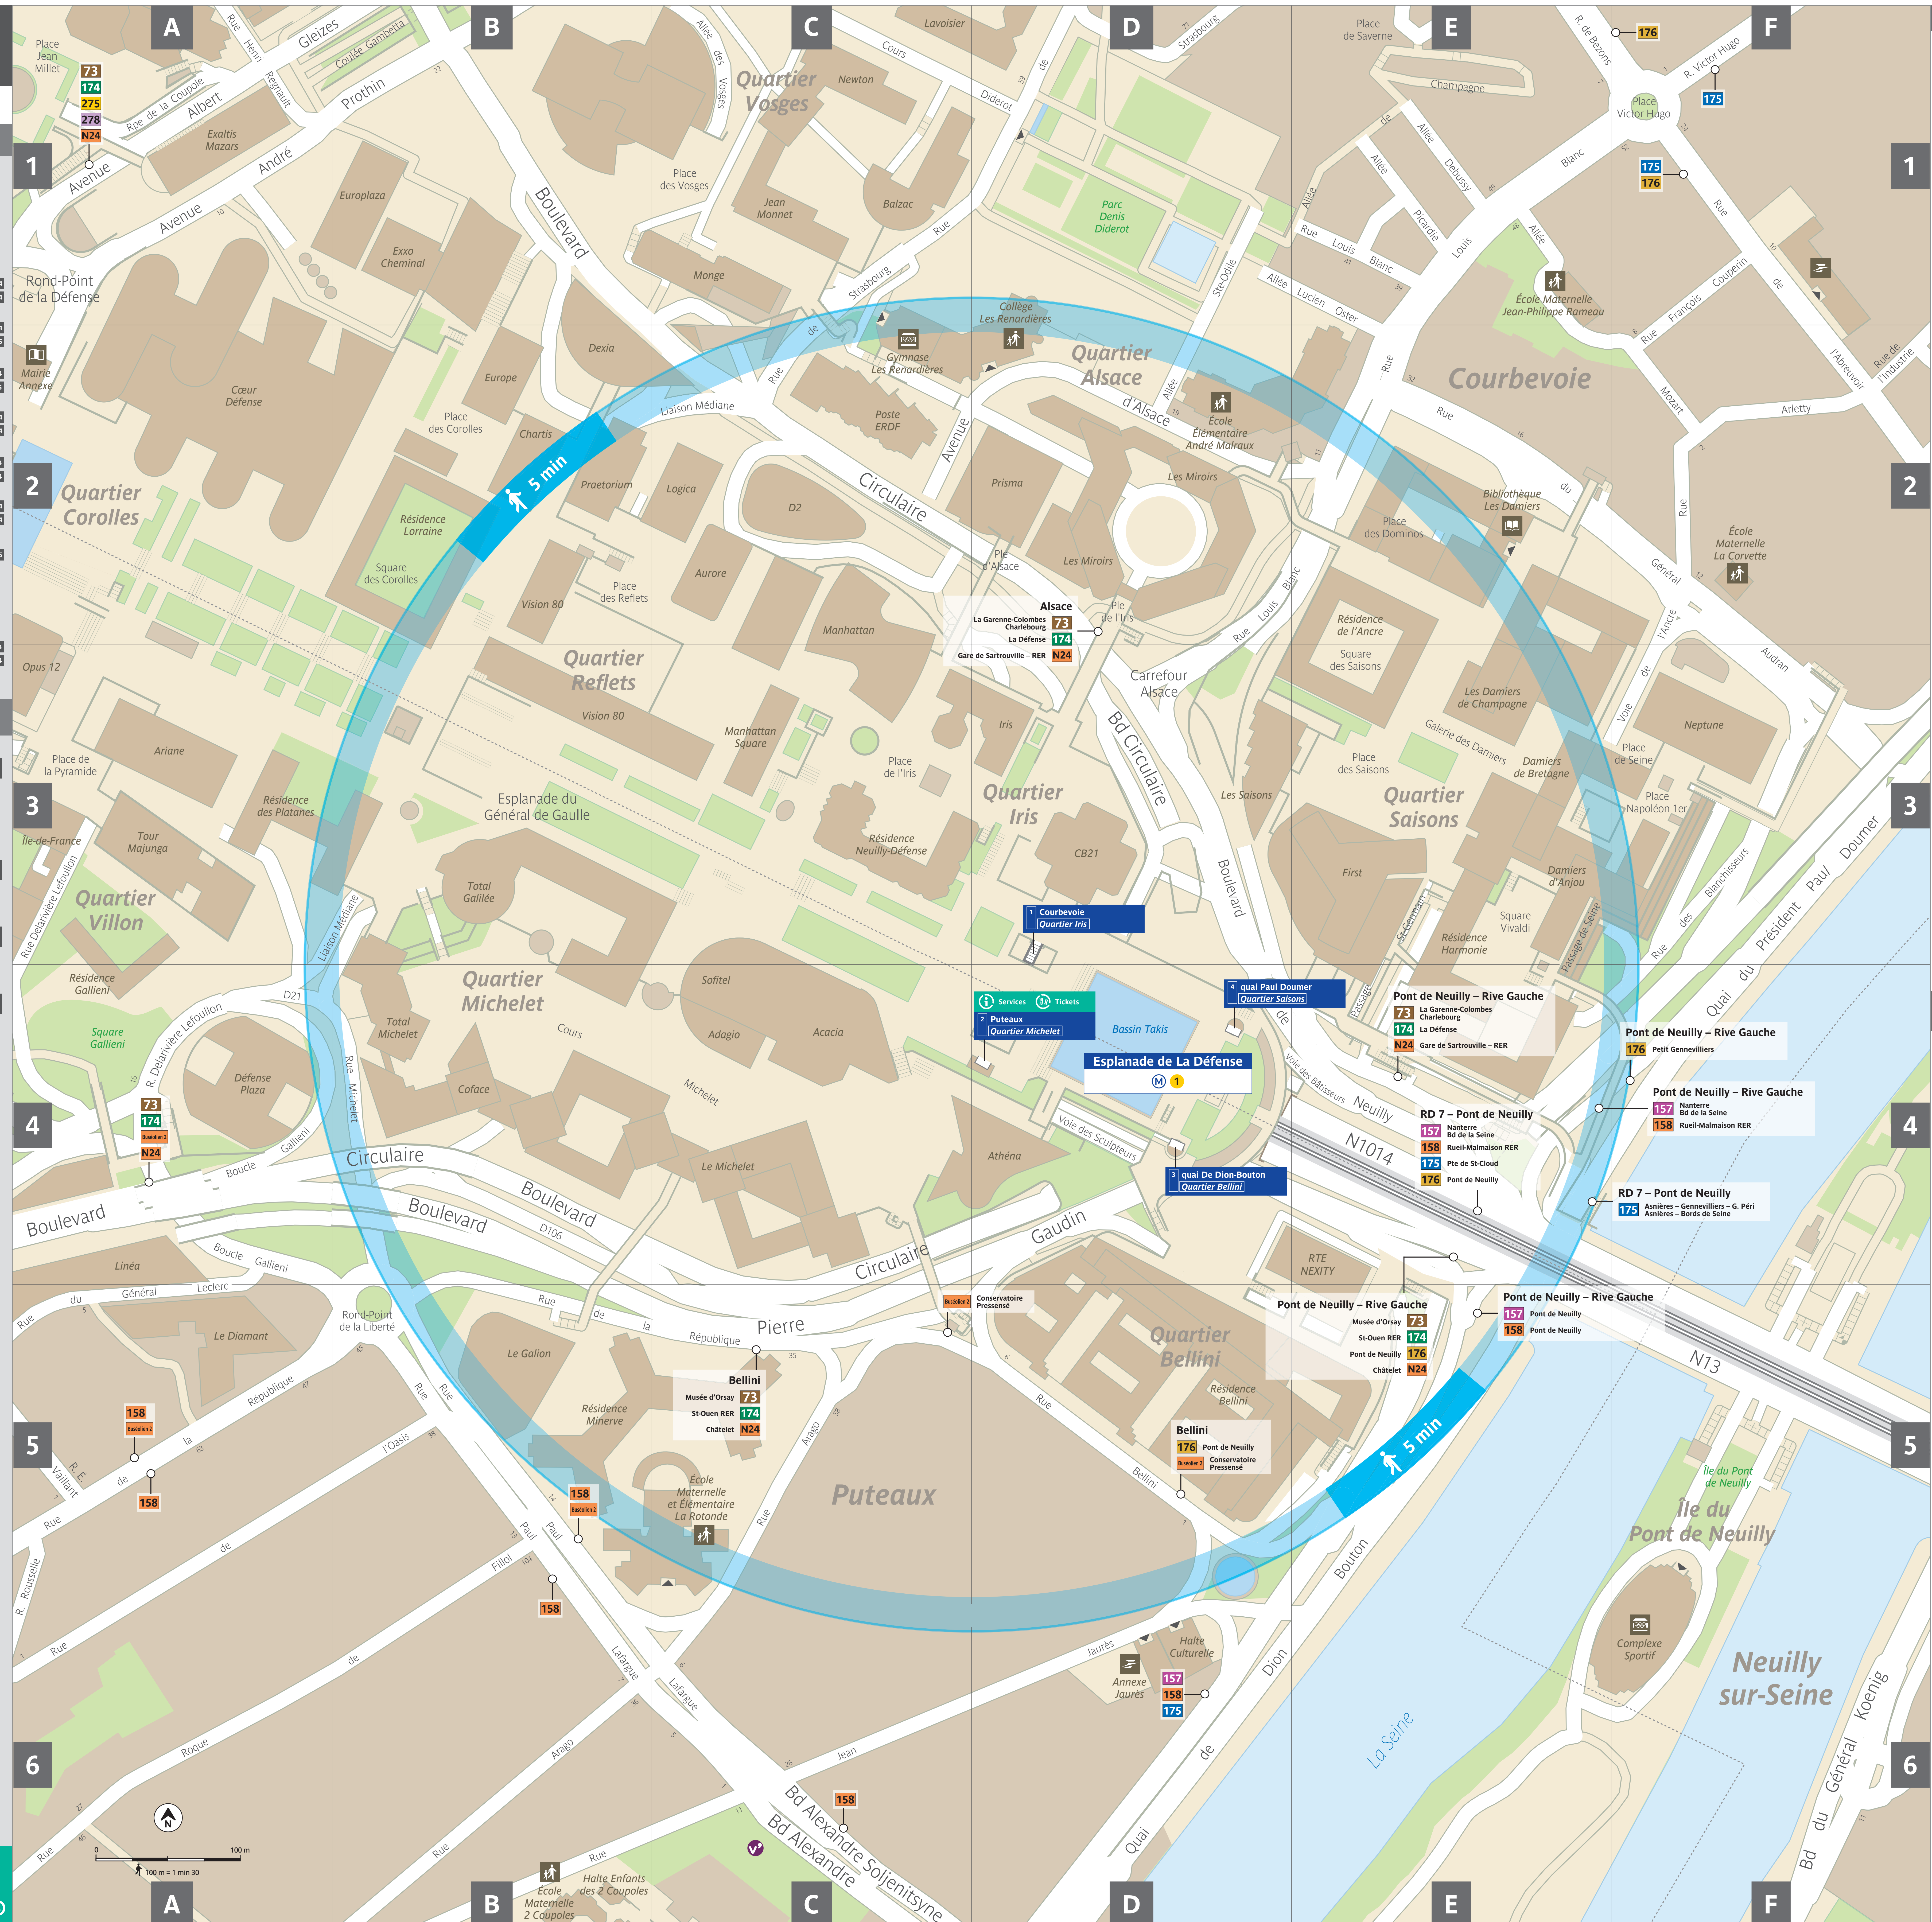

Plan du quartier
Esplanade de La Défense

Lignes de transport en commun

1. **M 1** La Défense Ch. de Vincennes
   - **BUS**
   - **73** La Garenne-Colombes - Charlebourg
     Musée d'Orsay
   - **157** Nanterre - Bd de la Seine
     Pont de Neuilly
   - **158** Rueil-Malmaison RER
     Pont de Neuilly
   - **174** St-Ouen RER
     La Défense
   - **175** Asnières - Gennevilliers - G. Péri - Asnières - Bords de Seine
     P. de St-Cloud
   - **176** Petit Gennevilliers
     Pont de Neuilly
   - **Buséolien 2** Conservatoire - Pressensé
   - **N**
   - **N24** Châtelet
     Gare de Sartrouville - RER
2. Vérifiez le niveau d'accessibilité à l'adresse www.vivianavo.com

Sorties

- **1 Courbevoie**
  Quartier Iris
- **2 Puteaux**
  Quartier Michelet
- **3 quai De Dion-Bouton**
  Quartier Bellini
- **4 quai Paul Doumer**
  Quartier Saisons

ratp.fr | | 34 24 | 32 46
[@clientsRATP](https://twitter.com/clientsRATP)

Index des rues