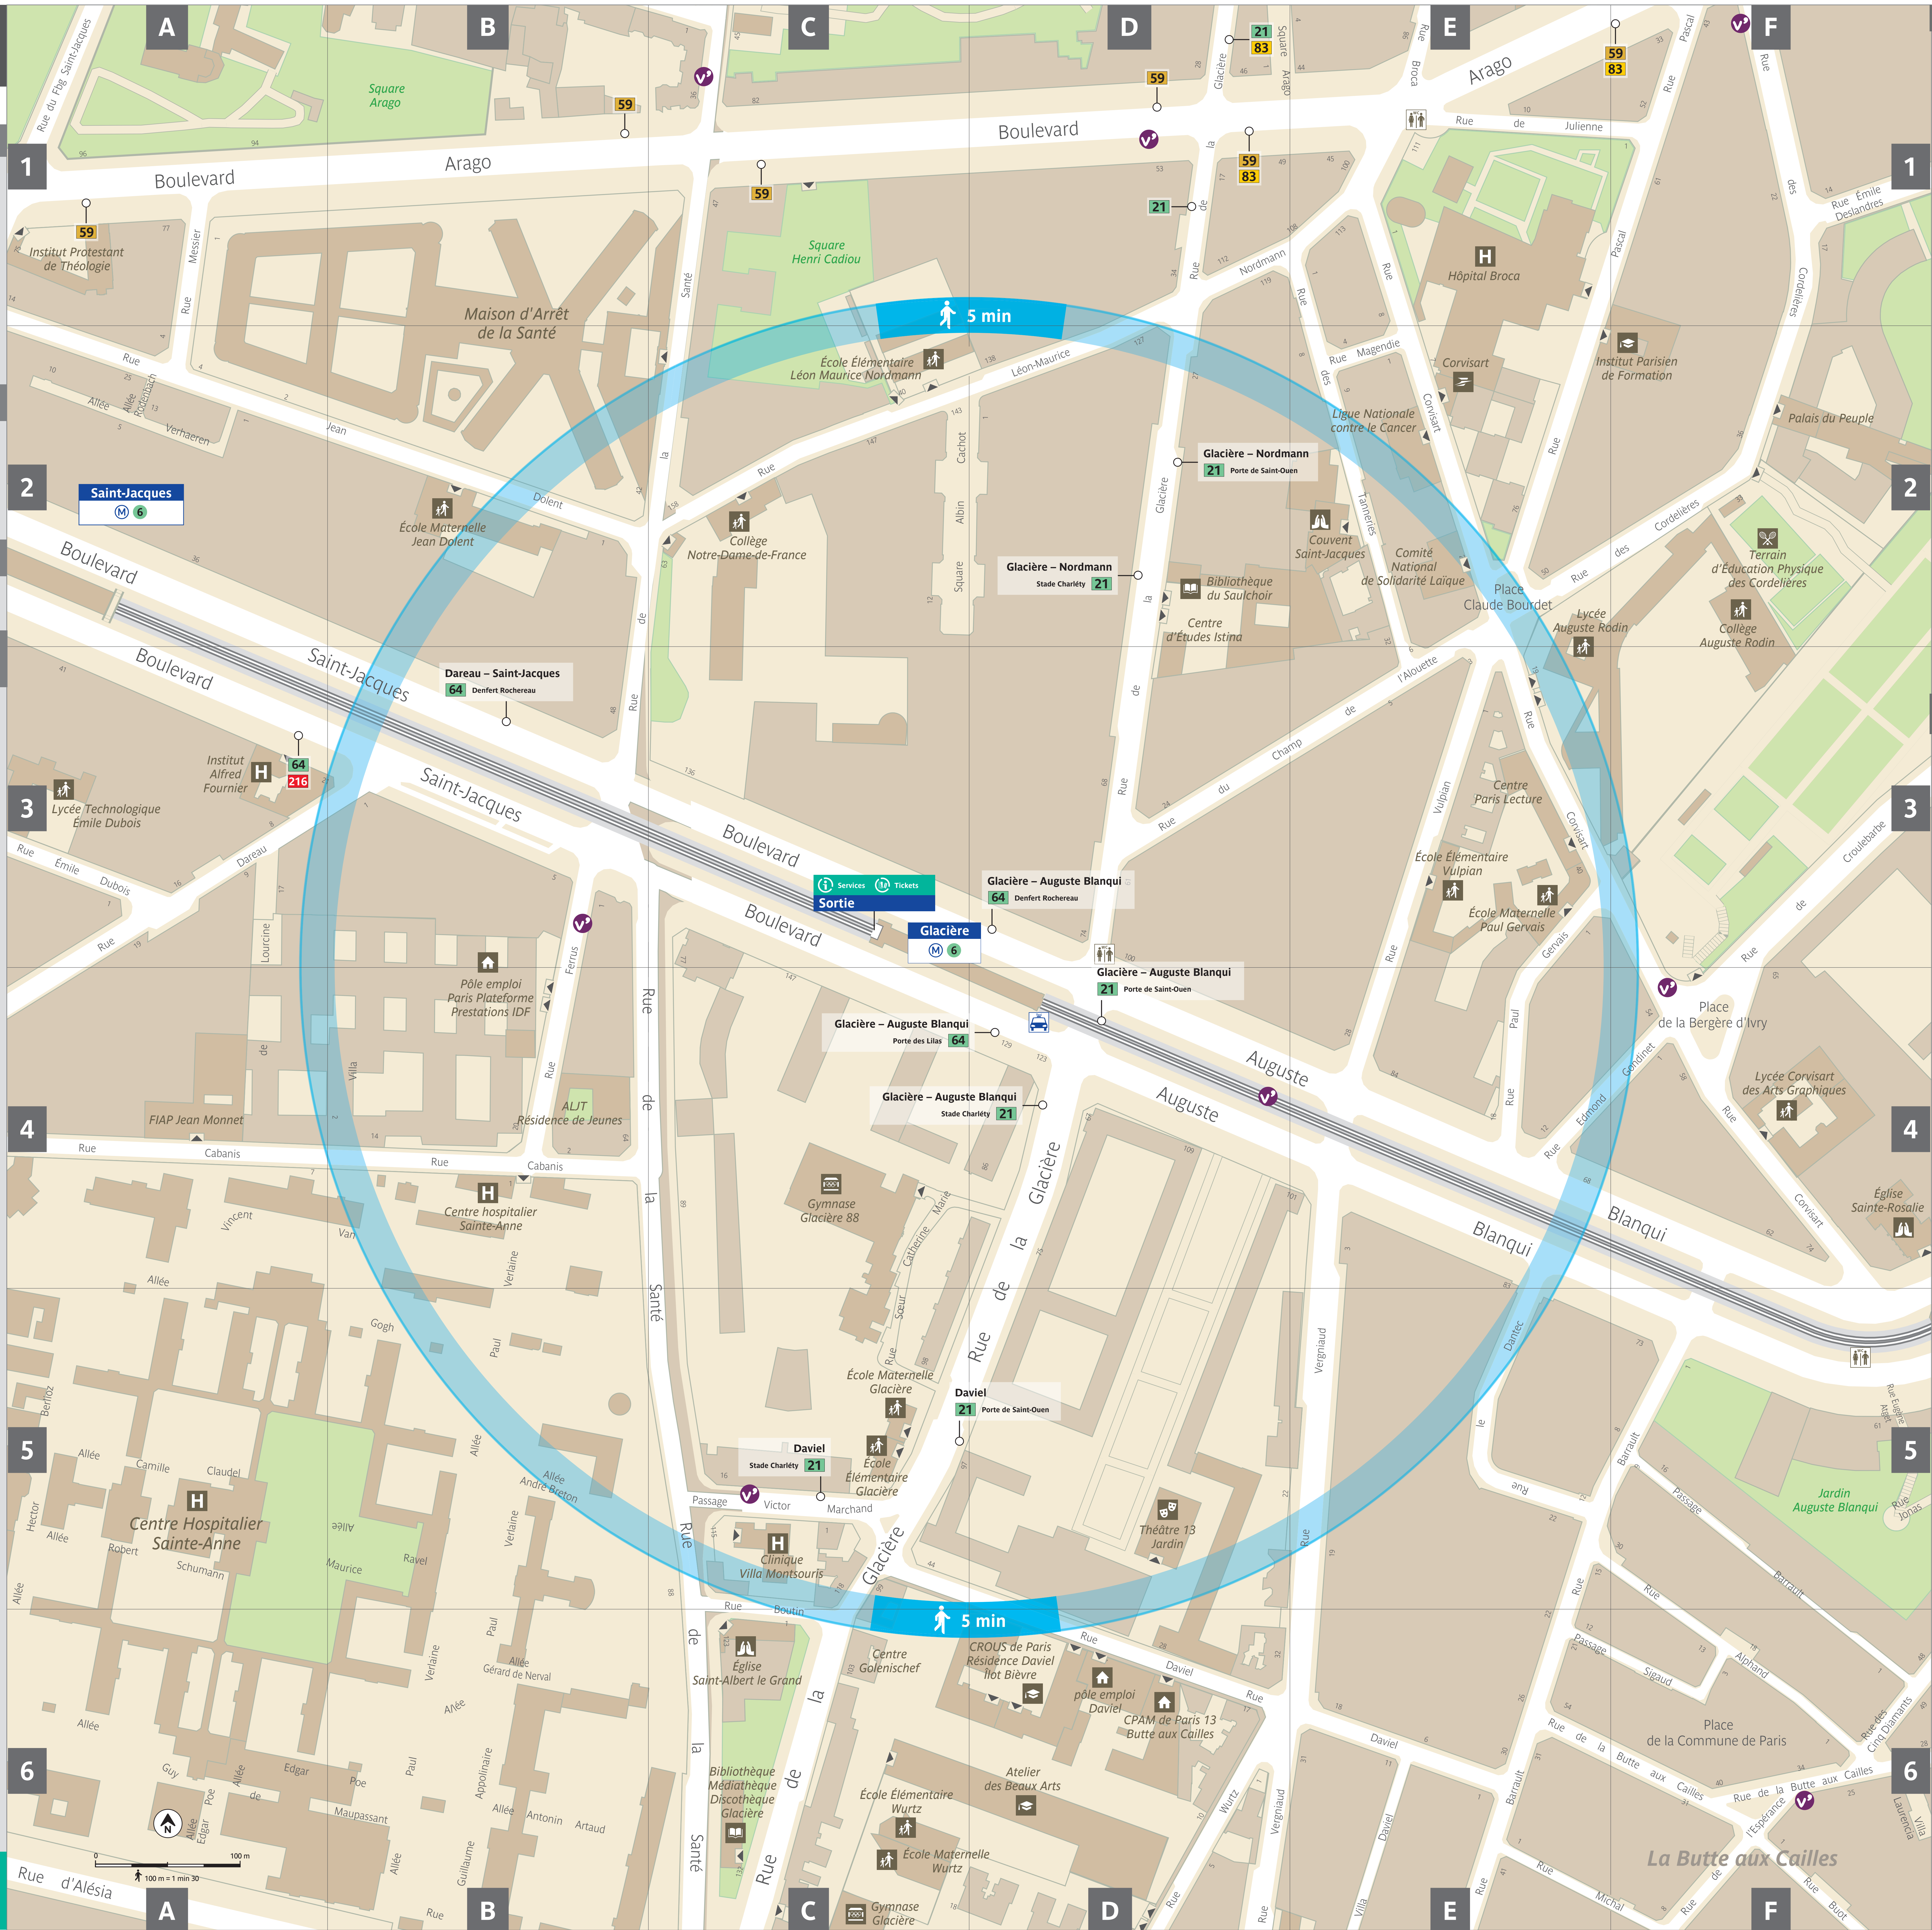

Plan de quartier
Glacière

Lignes de transport en commun

- **M 6** Étoile Nation
- **BUS**
- **21** Stade Charléty - Porte de Saint-Ouen
- **64** Denfert Rochereau - Porte de Lilas

1. **Services**
2. Toilettes sur la voie publique
   - Taxi

1. **Sorties**
2. Services
   - Tickets

Équipements publics et touristiques à 5 min à pied

1. **Tourisme - Culture**
2. Théâtre 13 Jardin
   - Centre Paris Lecture

1. **Services - Équipements**
2. Gymnase Glacière 88
   - Centre hospitalier Sainte-Anne
   - Corvisart

Index des rues

Services et équipements