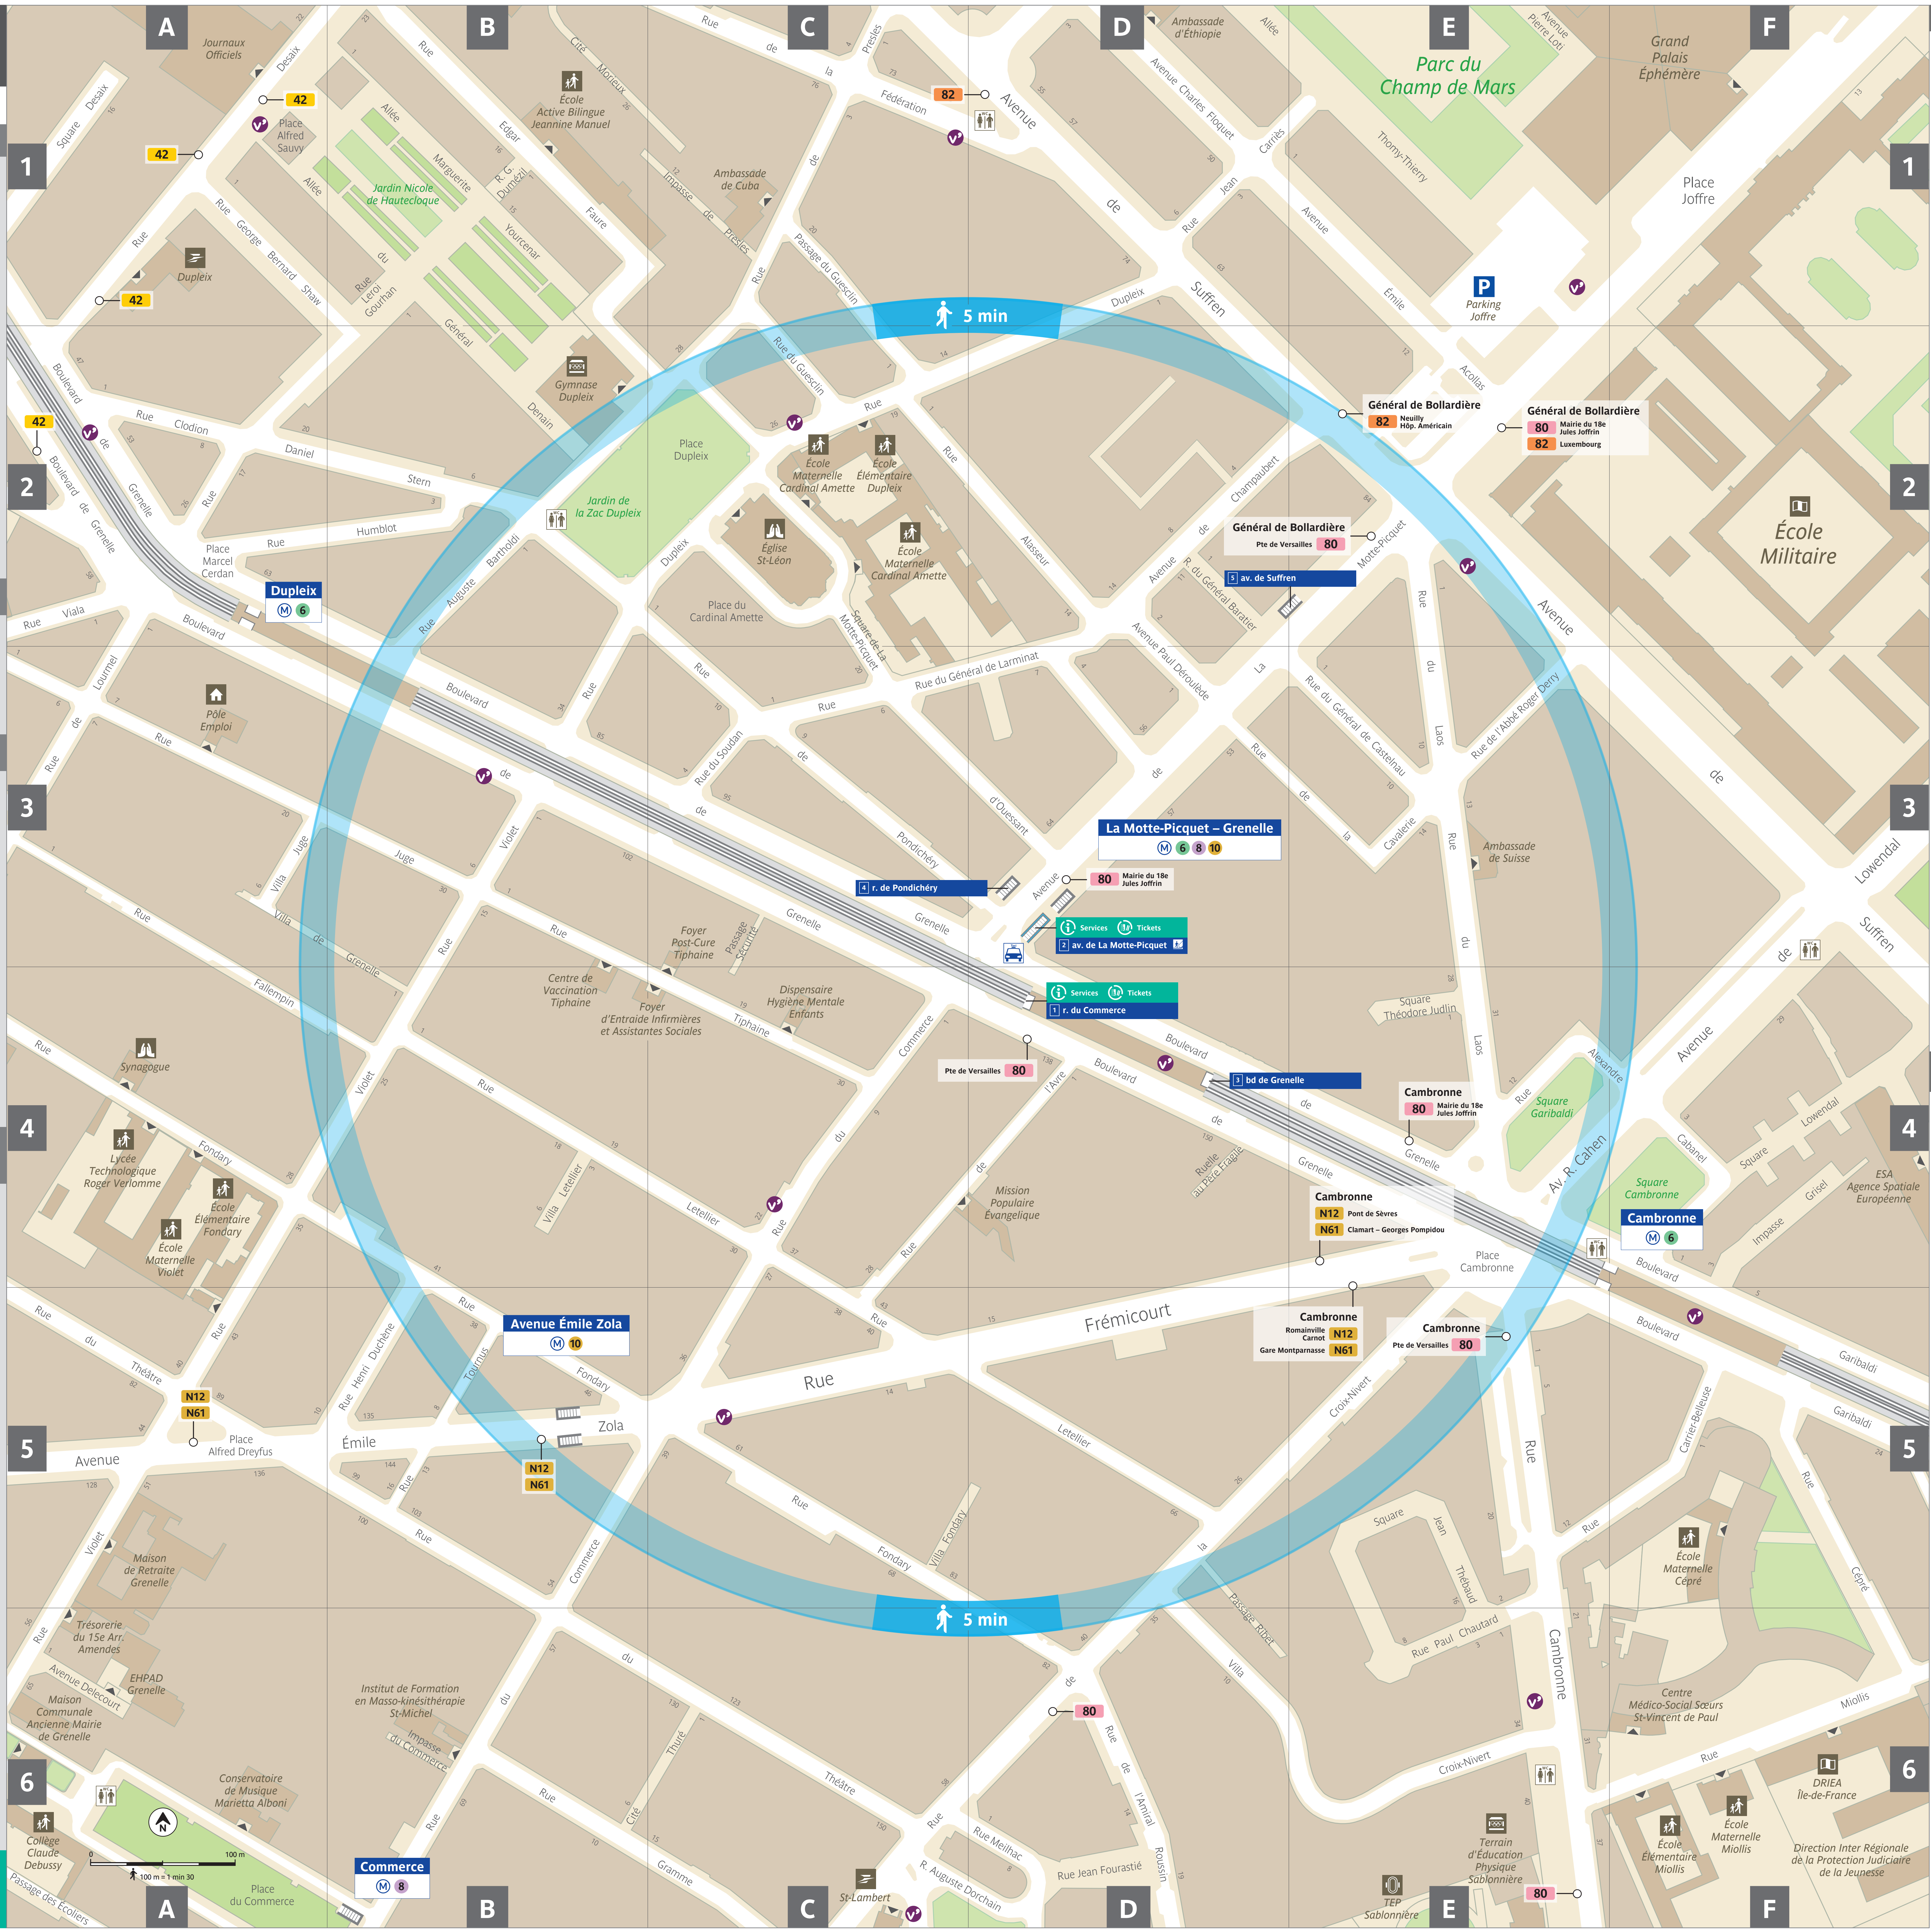

Plan du quartier
La Motte-Picquet-Grenelle

Lignes de transport en commun

1. Accessibilité*
2. **6** Étoile Nation
   - **8** Balard Créteil
   - **10** Boulogne Gare d'Austerlitz

1. **BUS**
2. **80** P^{te} de Versailles Mairie du 18e-Jules Joffrin
   - **82** Neully-Hôp. Américain Luxembourg

1. **BUS N**
2. **N12** Pont de Sèvres Romainville-Carnot
   - **N61** Clamart-Georges Pompidou Gare Montparnasse

1. **Services**
2. Toilettes sur la voie publique
   - Taxi

1. **Sorties**
2. **1** r. du Commerce
   - **2** av. de La Motte-Picquet
   - **3** bd de Grenelle
   - **4** r. de Pondichéry
   - **5** av. de Suffren

Équipements publics et touristiques à 5 min à pied

1. **Tourisme - Culture**
2. Église Saint-Léon
3. **Services - Équipements**
4. Ambassade de Suisse
   - Mission Populaire Évangélique

AQM_LA_MOTTE_PICQUET_GRENNELLE - CML/VD/IVM - PROPRIÉTÉ DE LA RATP - RÉPRODUCTION INTERDITE - 03.2021

ratp.fr | | | | | | |