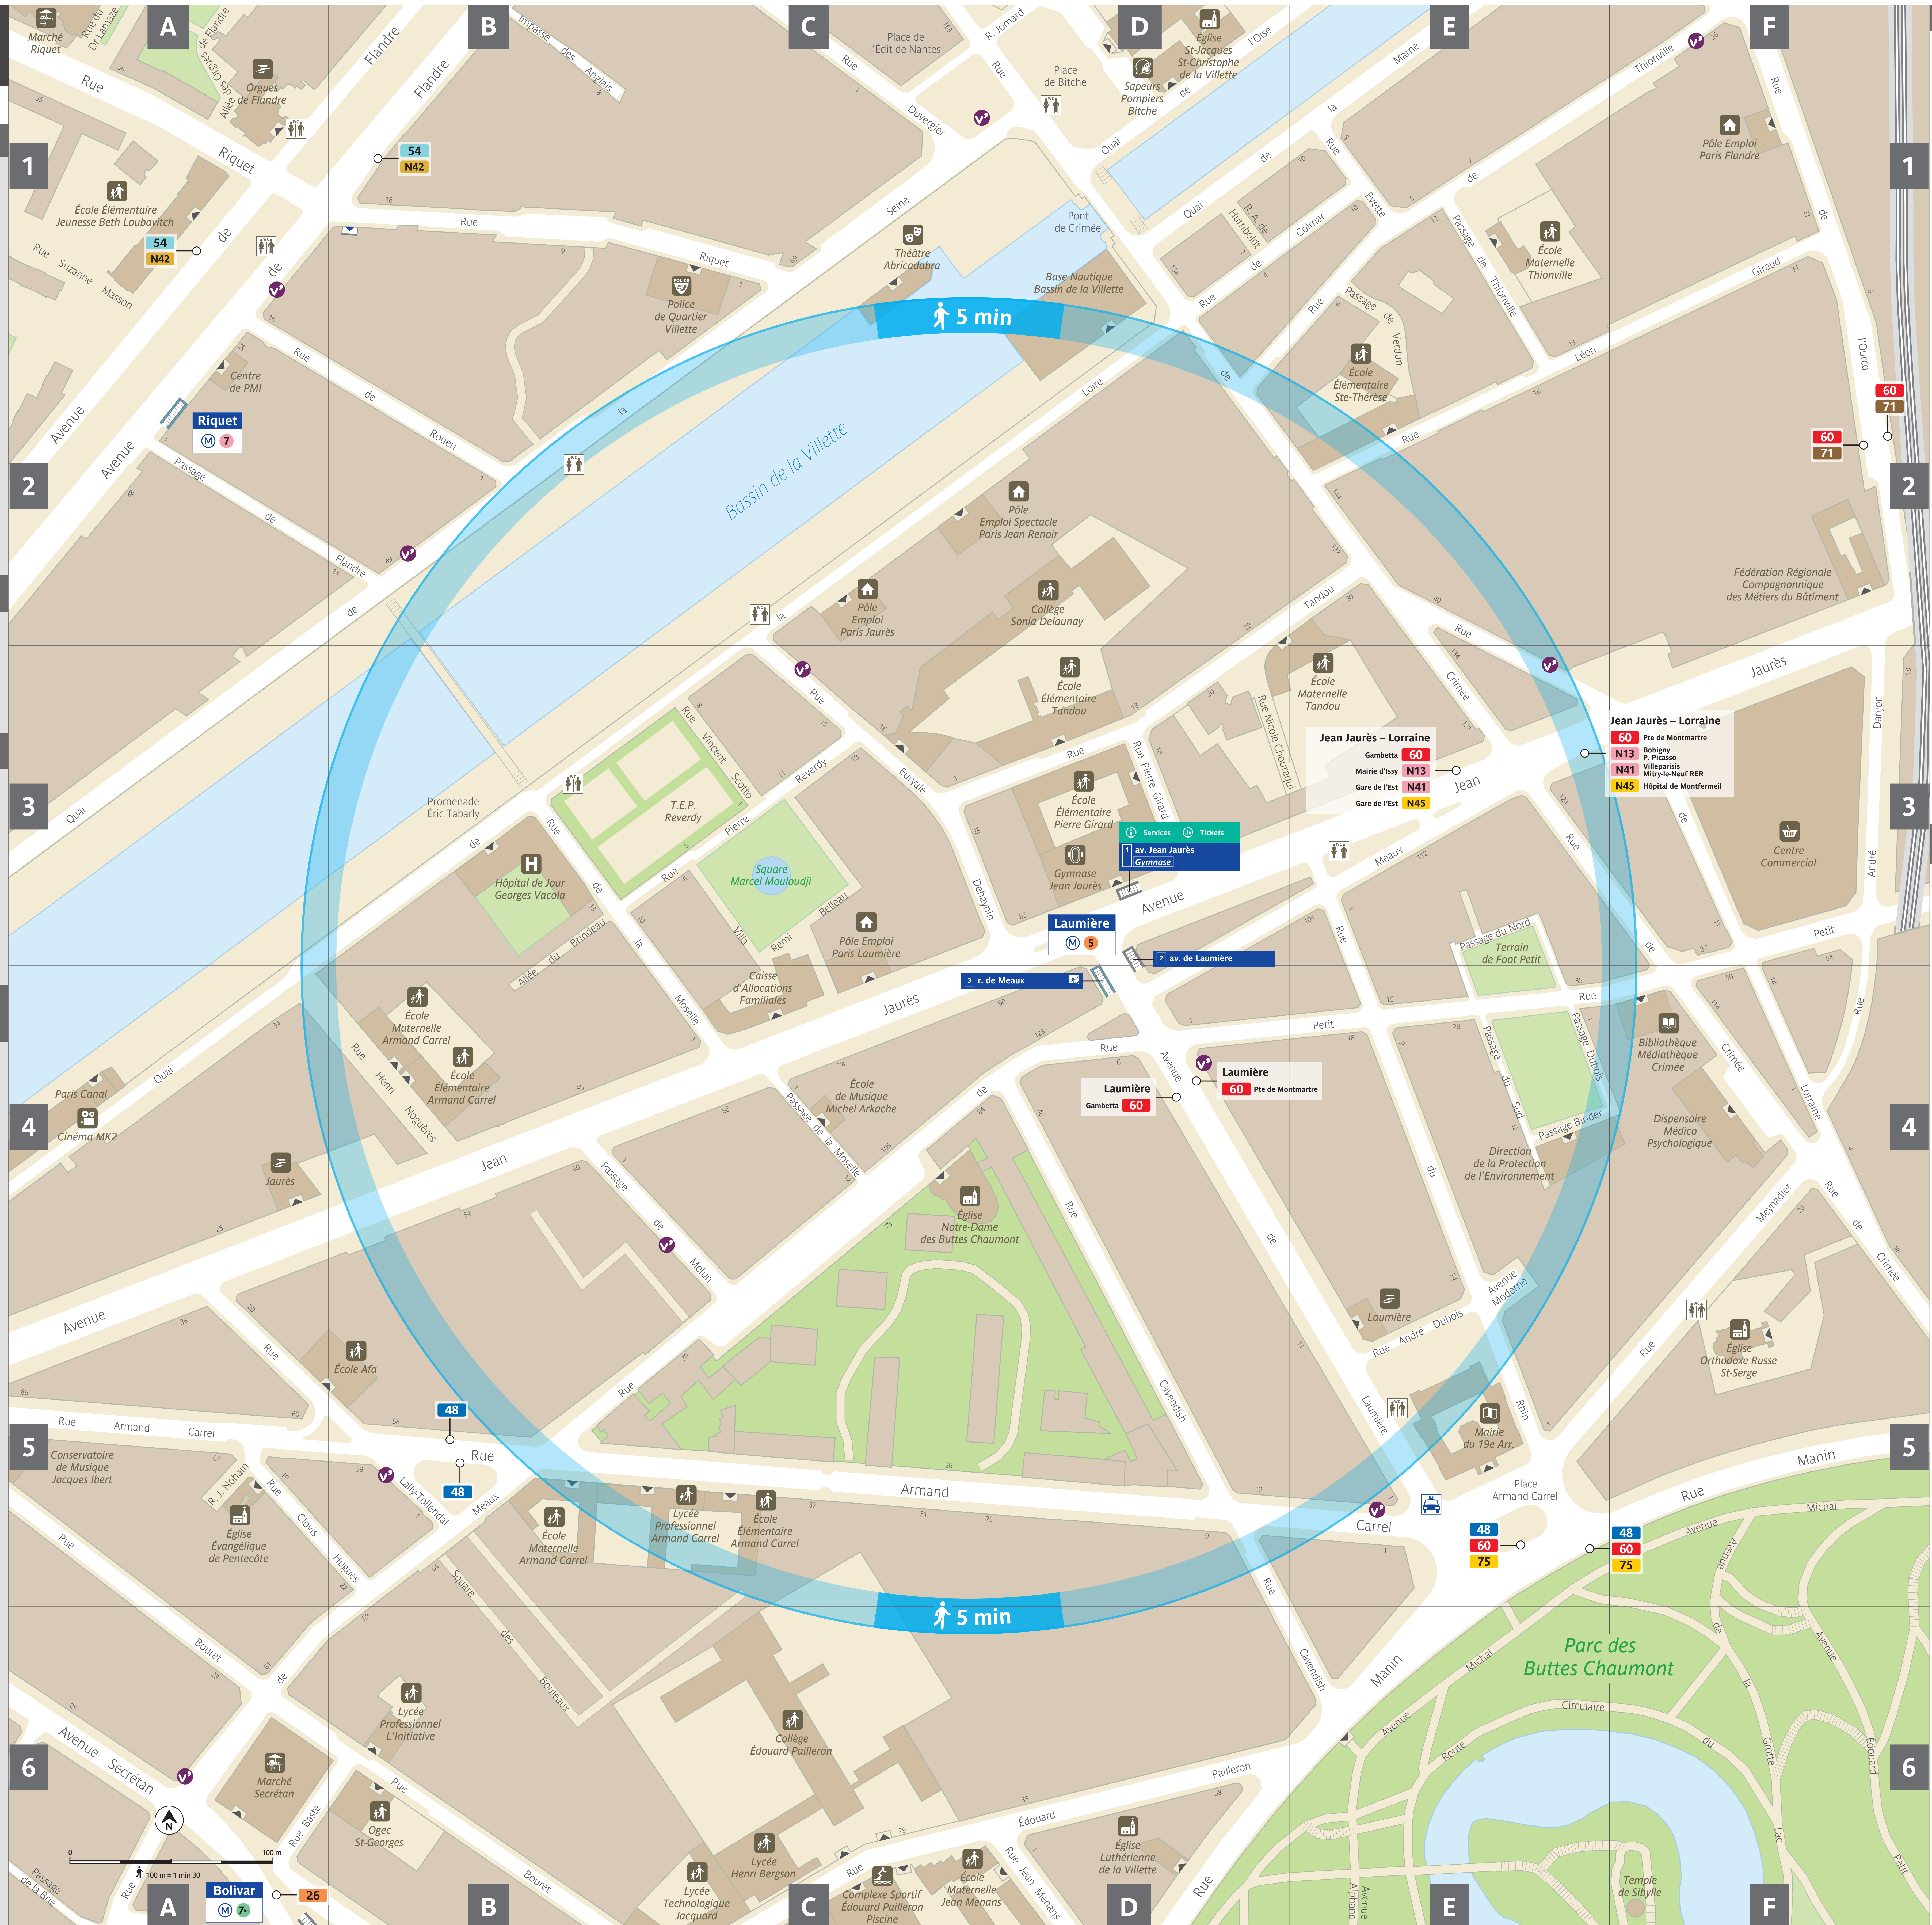

Plan du quartier
Laumière

Lignes de transport en commun

- **M** 5 Bobigny Place d'Italie
- **7** La Courneuve Ivry - Villejuif
- **7bis** Louis Blanc Pré-Saint-Gervais

BUS

1. **Lignes de jour**
2. **60** Pte de Montmartre Gambetta
3. **Lignes de nuit**
4. **N13** Mairie d'Issy Bobigny-P. Picasso
   - **N41** Gare de l'Est Villeparisis-Mitry-le-Neuf RER
   - **N45** Gare de l'Est Hôpital de Montfermeil

Services

Toilettes sur la voie publique

Taxi

Sorties

- **1** av. Jean Jaurès
  Gymnase
- **2** av. de Laumière
- **3** r. de Meaux

Équipements publics et touristiques à 5 min à pied

Tourisme – Culture

- Base Nautique Bassin de la Villette
- Église Notre-Dame des Buttes Chaumont
- Théâtre Abricadabra

Services – Équipements

- Direction de la Protection de l'Environnement
- Hôpital de Jour Georges Vacola
- La Poste – Paris – Laumière
- Mairie de la 19e Arrondissement

Index des rues

Services et équipements

AQM_LAUMIERE
DSF/DMO/PRIVICS • EDITERRA • © RATP • TOUS DROITS RÉSERVÉS • 08.2023

iledefrance-mobilités.fr
ratp.fr

Service clientèle RATP
34 24
service gratuit + prix appel

Objets trouvés
32 46
0.80 €/min + prix appel

Appels Île-de-France Mobilités
Bonjour RATP

Objets trouvés
32 46
0.80 €/min + prix appel

© ClientsRATP