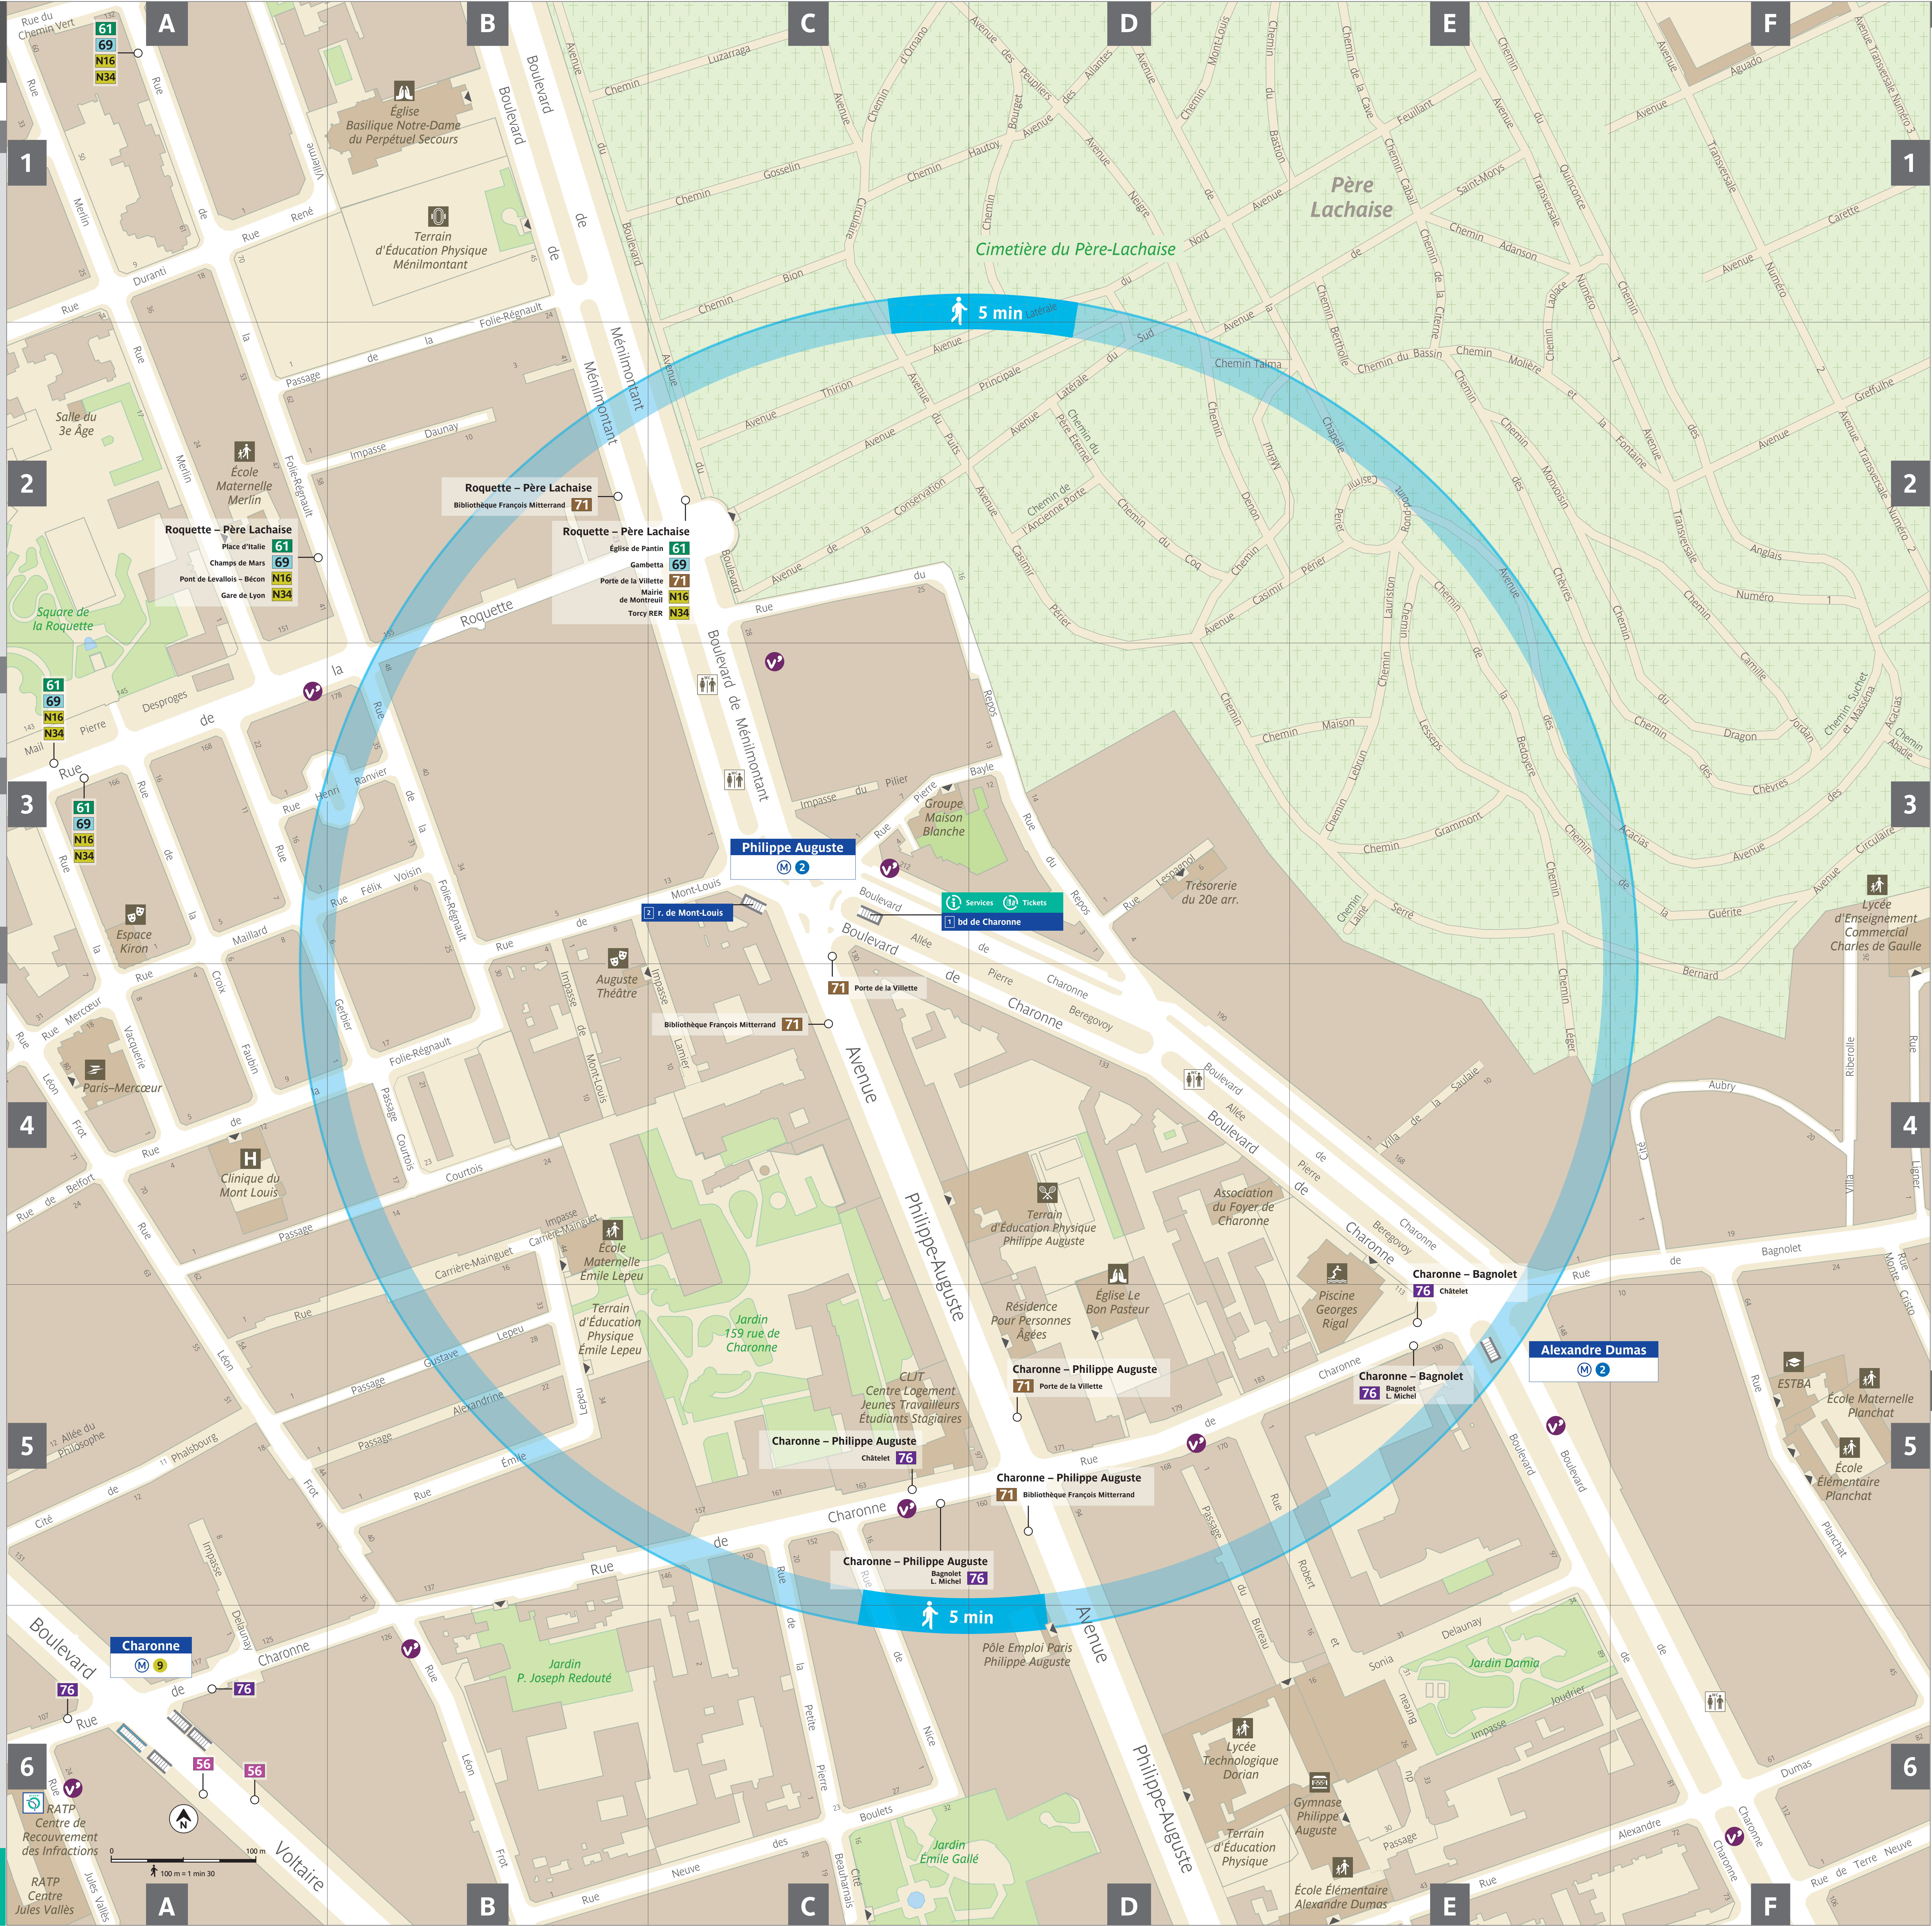

Plan du quartier
Philippe Auguste

Lignes de transport en commun

1. **Accessibilité***
2. **M 2** P^o Dauphine Nation
   - **9** Pont de Sèvres Montrouil
3. **BUS**
4. **61** Place d'Italie
     Église de Pantin
   - **69** Champs de Mars
     Gambetta
   - **71** Bibliothèque François Mitterrand
     P^o de la Villette
   - **76** Bagnollet - L. Michel
     Châtelet
   - **N16** Pont de Levallois - Bécon
     Champs de Mars
   - **N34** Gare de Lyon
     Torcy RER
5. Vérifiez le niveau d'accessibilité à l'adresse www.vianavigo.com

Services

- Toilettes sur la voie publique

1. **Sorties**
2. Services Tickets
   - **1** bd de Charonne
   - **2** r. de Mont-Louis

Équipements publics et touristiques à 5 min à pied

1. **Tourisme - Culture**
2. Cimetière du Père-Lachaise
   - L'Auguste Théâtre

1. **Services - Équipements**
2. Centre des Impôts du 20e Arr.
   - Hôpital Maison Blanche
   - Piscine Georges Rigal

PHILIPPE AUGUSTE_AQM02_06_2019_CL
RATP - CML - IVM. Propriété de la RATP. Reproduction interdite.

ratp.fr
[appis RATP](https://www.appis.ratp.fr)
[ateliersRATP](https://www.ateliers.ratp.fr)

RATP Service clients
7564 Paris, France 12
34 24
RATP Centre de Recouvrement des infractions
Jules Vallès
32 46