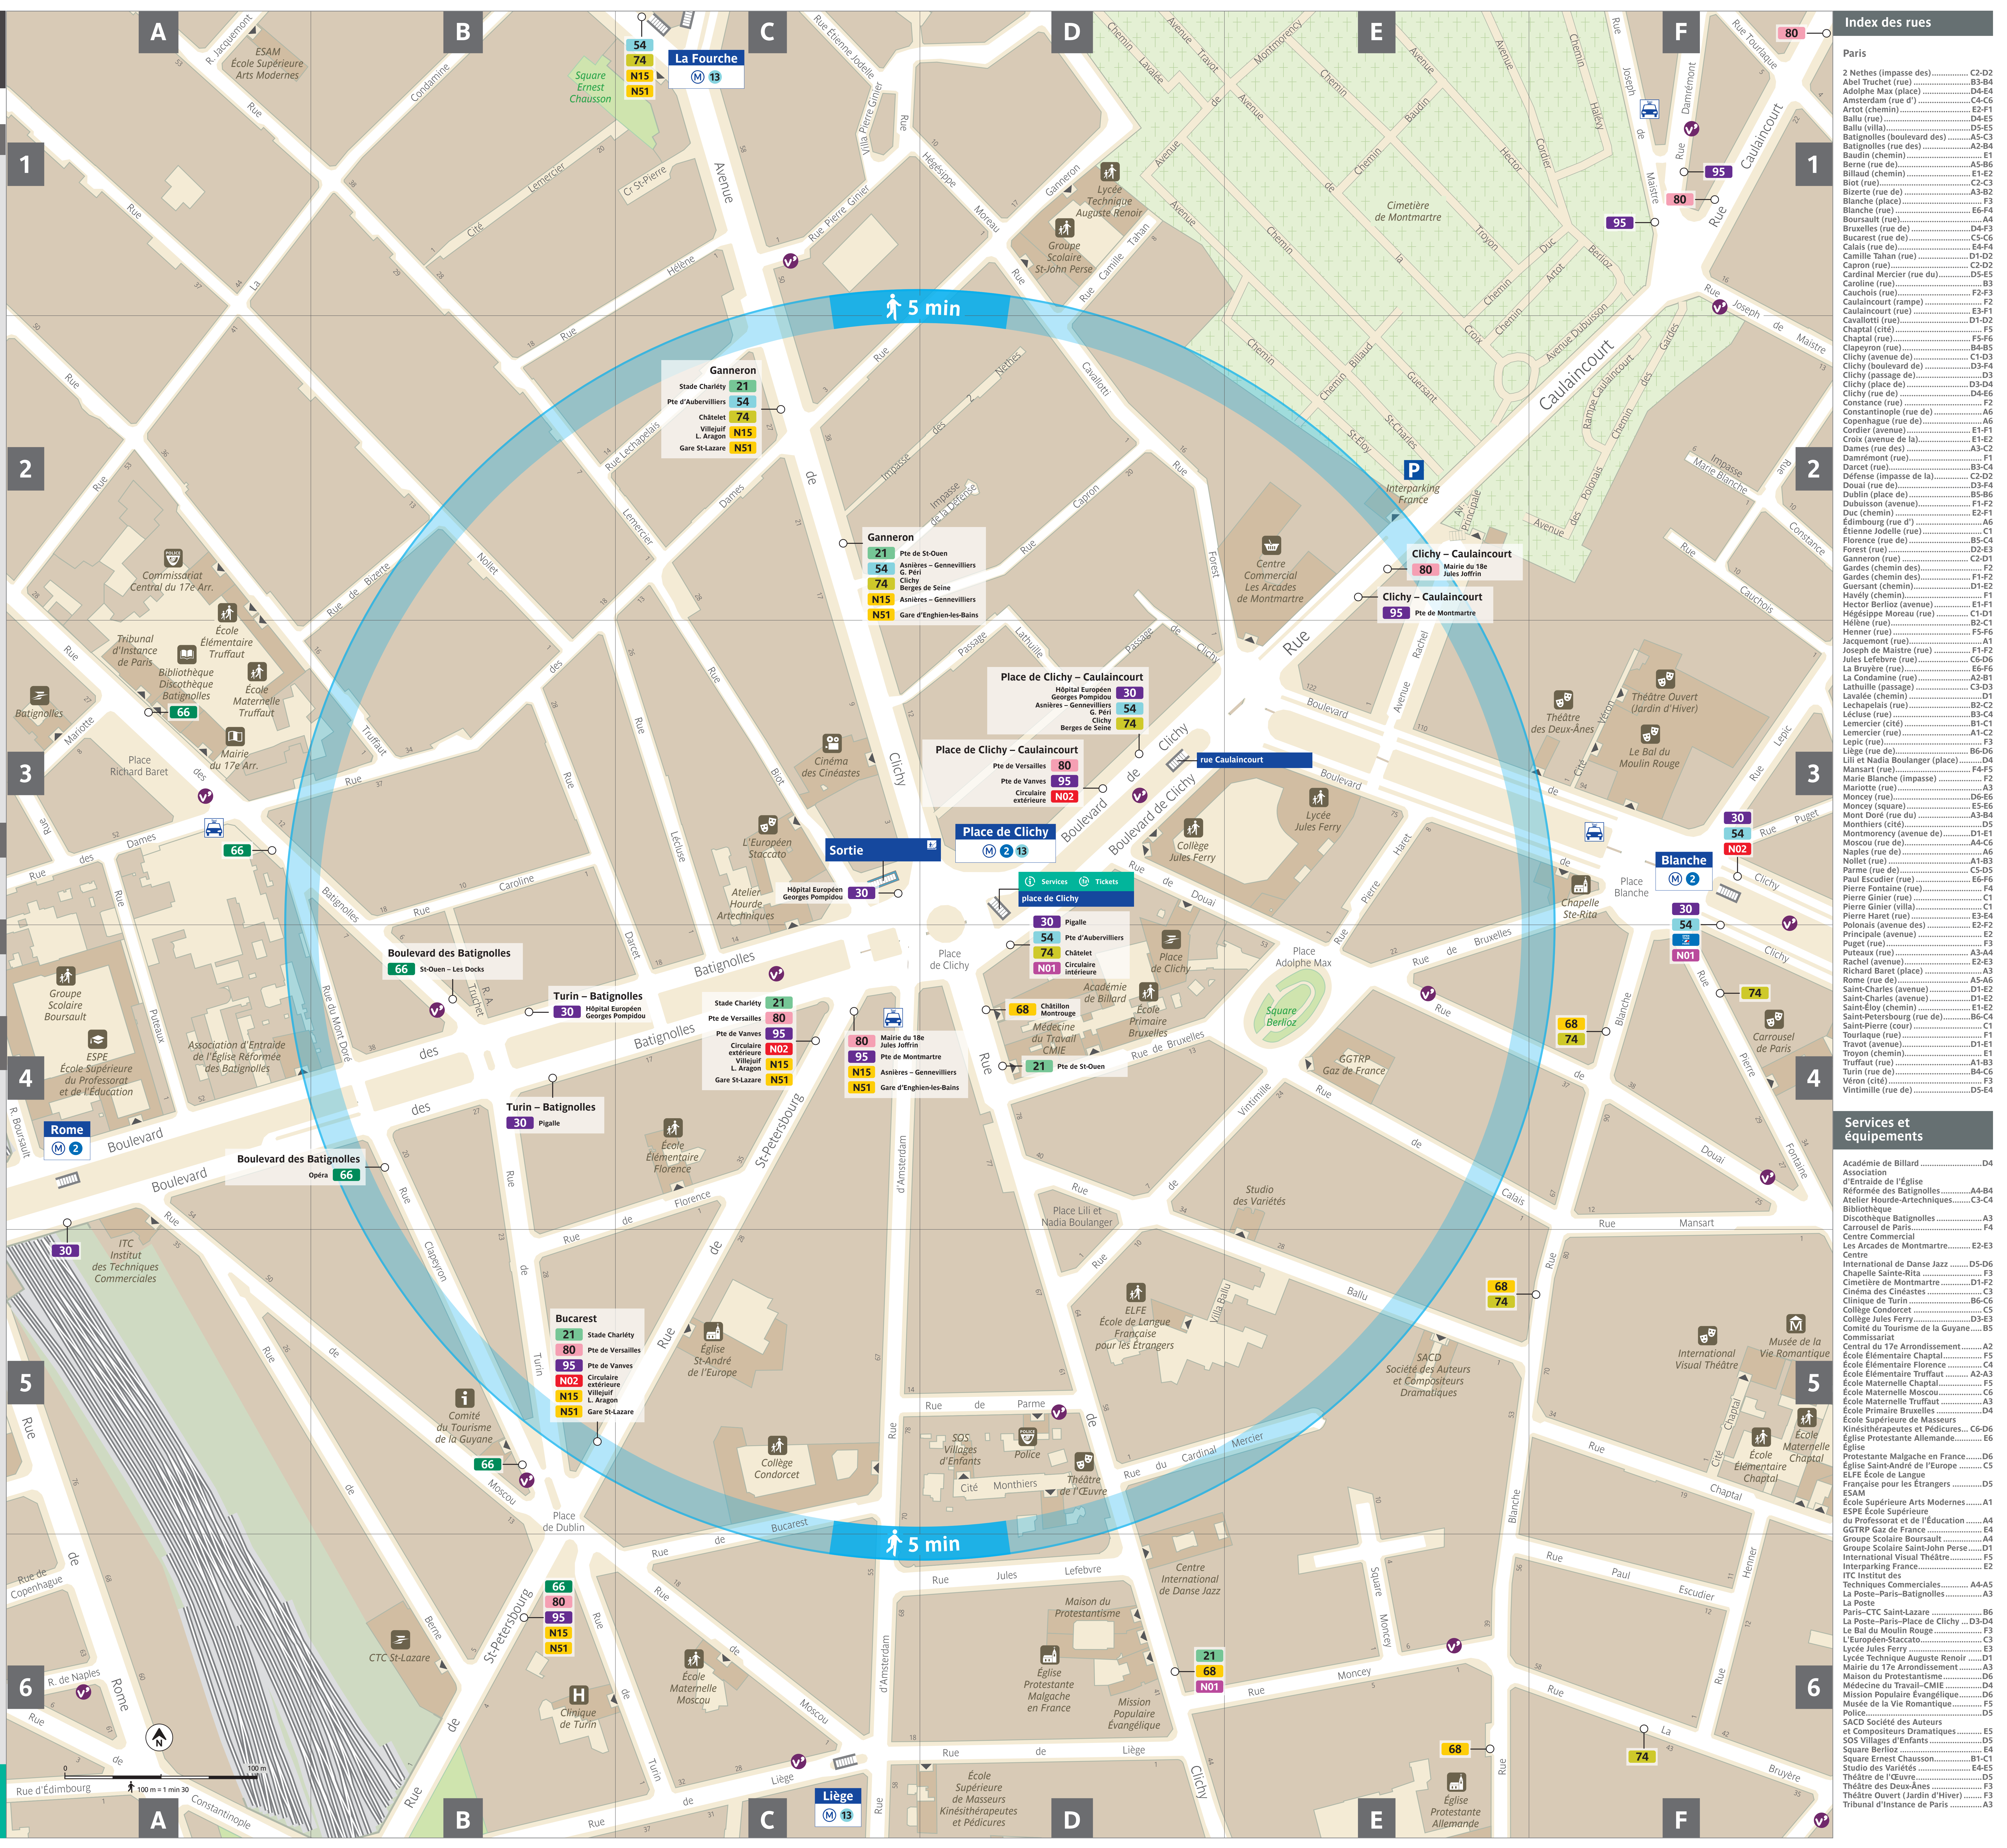

Plan du quartier
Place de Clichy

Lignes de transport en commun

M 2 P^o Dauphine Nation

13 Asnières-Gennevilliers Saint-Denis • Châtillon

BUS

21 P^o de St-Ouen Stade Charléty

30 Hôpital Européen Georges Pompidou Pigalle

Services

Taxi

Sorties

Services Tickets

Équipements publics et touristiques à 5 min à pied

- Tourisme - Culture**
- L'Européen-Staccato
 - Théâtre de l'Œuvre
 - Théâtre des Deux-Ânes

- Services - Équipements**
- Cimetière de Montmartre
 - La Poste-Paris-Place de Clichy
 - Police