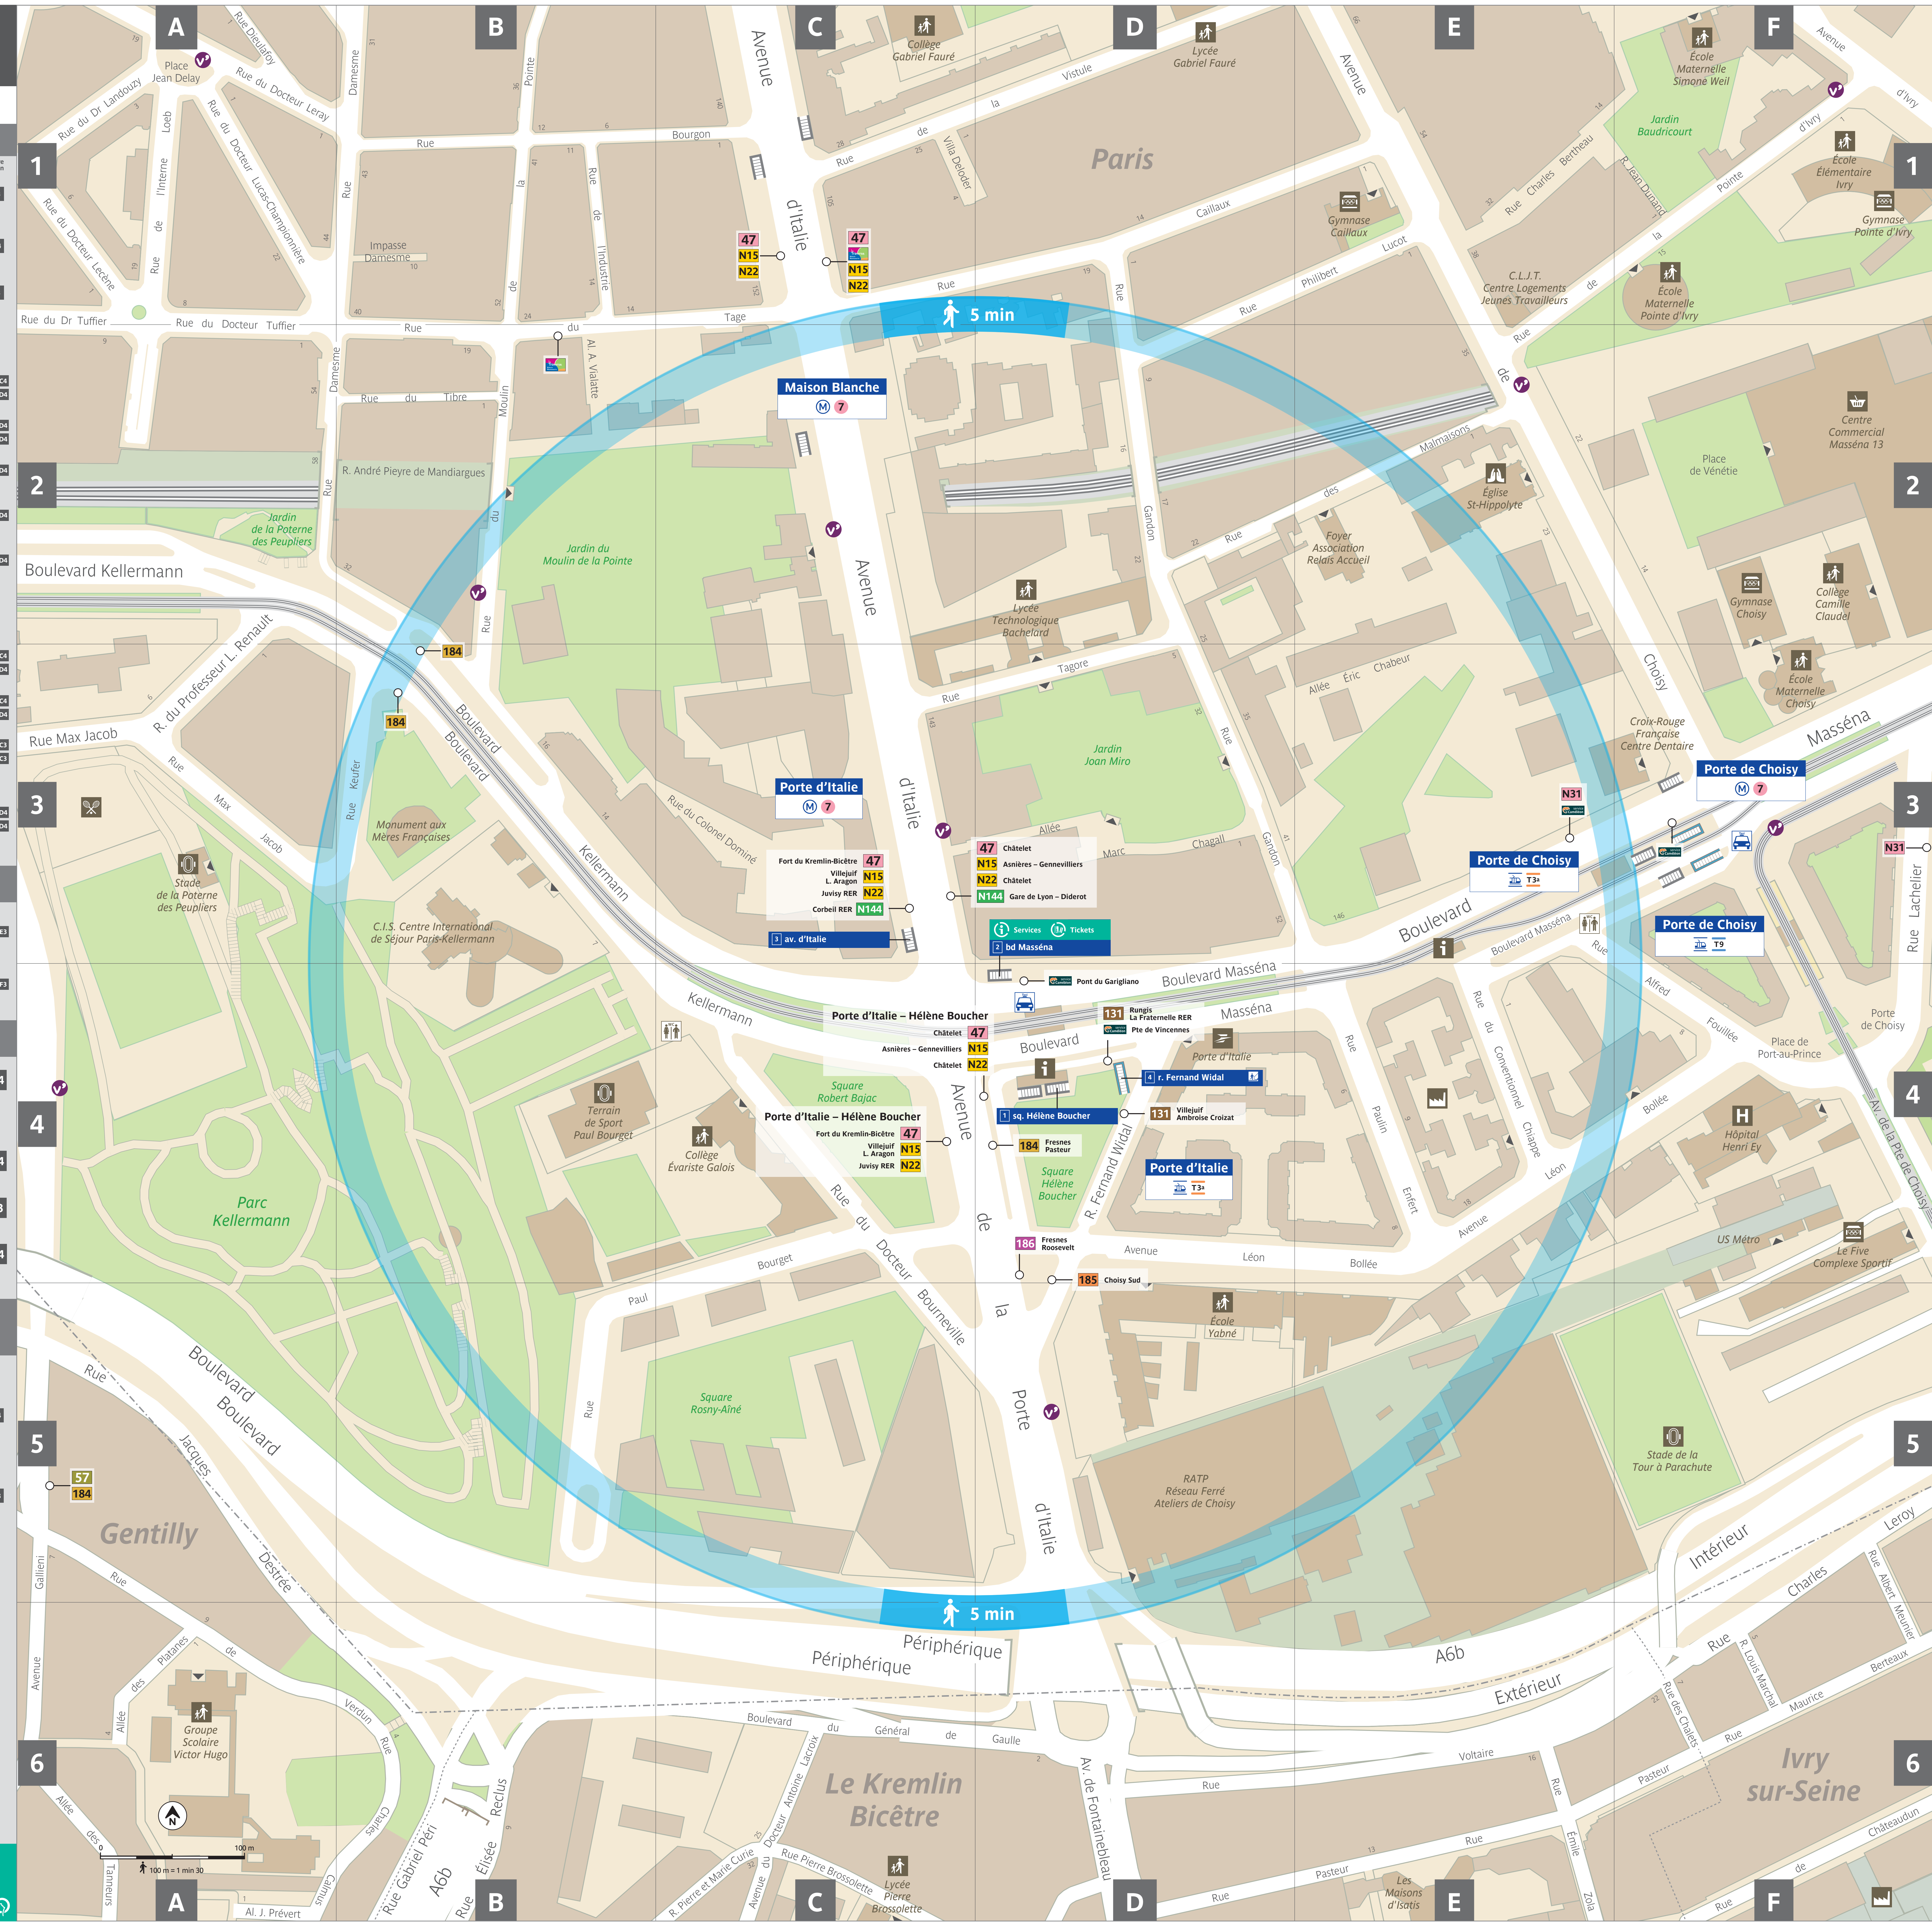

Plan du quartier
Porte d'Italie

Lignes de transport en commun

Accessibilité *

- **M 7** La Courneuve Ivry - Villejuif
- **T3a** Pont du Garigliano Pte de Vincennes
- **T9** Pte de Choisy Orly-Gaston Viens

BUS

- **47** Fort du Kremlin-Bicêtre Châtelet
- **131** Rungis-La Fraternelle RER Villejuif-Ambroise Croizat
- **184** Fresnes-Pasteur
- **185** Choisy Sud
- **186** Fresnes-Roosevelt

N

- **N15** Villejuif-L. Aragon Asnières-Gennevilliers
- **N22** Juvisy RER Châtelet
- **N144** Corbeil RER Gare de Lyon-Diderot

Service Caméléon - Bus de remplacement
service Caméléon Pont du Garigliano Pte de Vincennes

Services

- Toilettes sur la voie publique
- Taxi

Sorties

- 1 sq. Hélène Boucher
- 2 bd Masséna
- 3 av. d'Italie
- 4 r. Fernand Vidal

Depuis les quais direction Mairie d'Ivry

Équipements publics et touristiques à 5 min à pied

Tourisme - Culture

- Parc Kellermann

Services - Équipements

- C.I.S. Centre International de Séjour Paris-Kellermann

PORTÉ_D_ITALIE_AQM07_05_2021 ED
RATP - CML - IVM. Propriété de la RATP. Reproduction interdite.

ratp.fr
appis RATP
@ClientsRATP

34 24
RATP Service clients
164 8120
7564 Paris Cedex 12

32 46
0 90 4 euros + prix appel