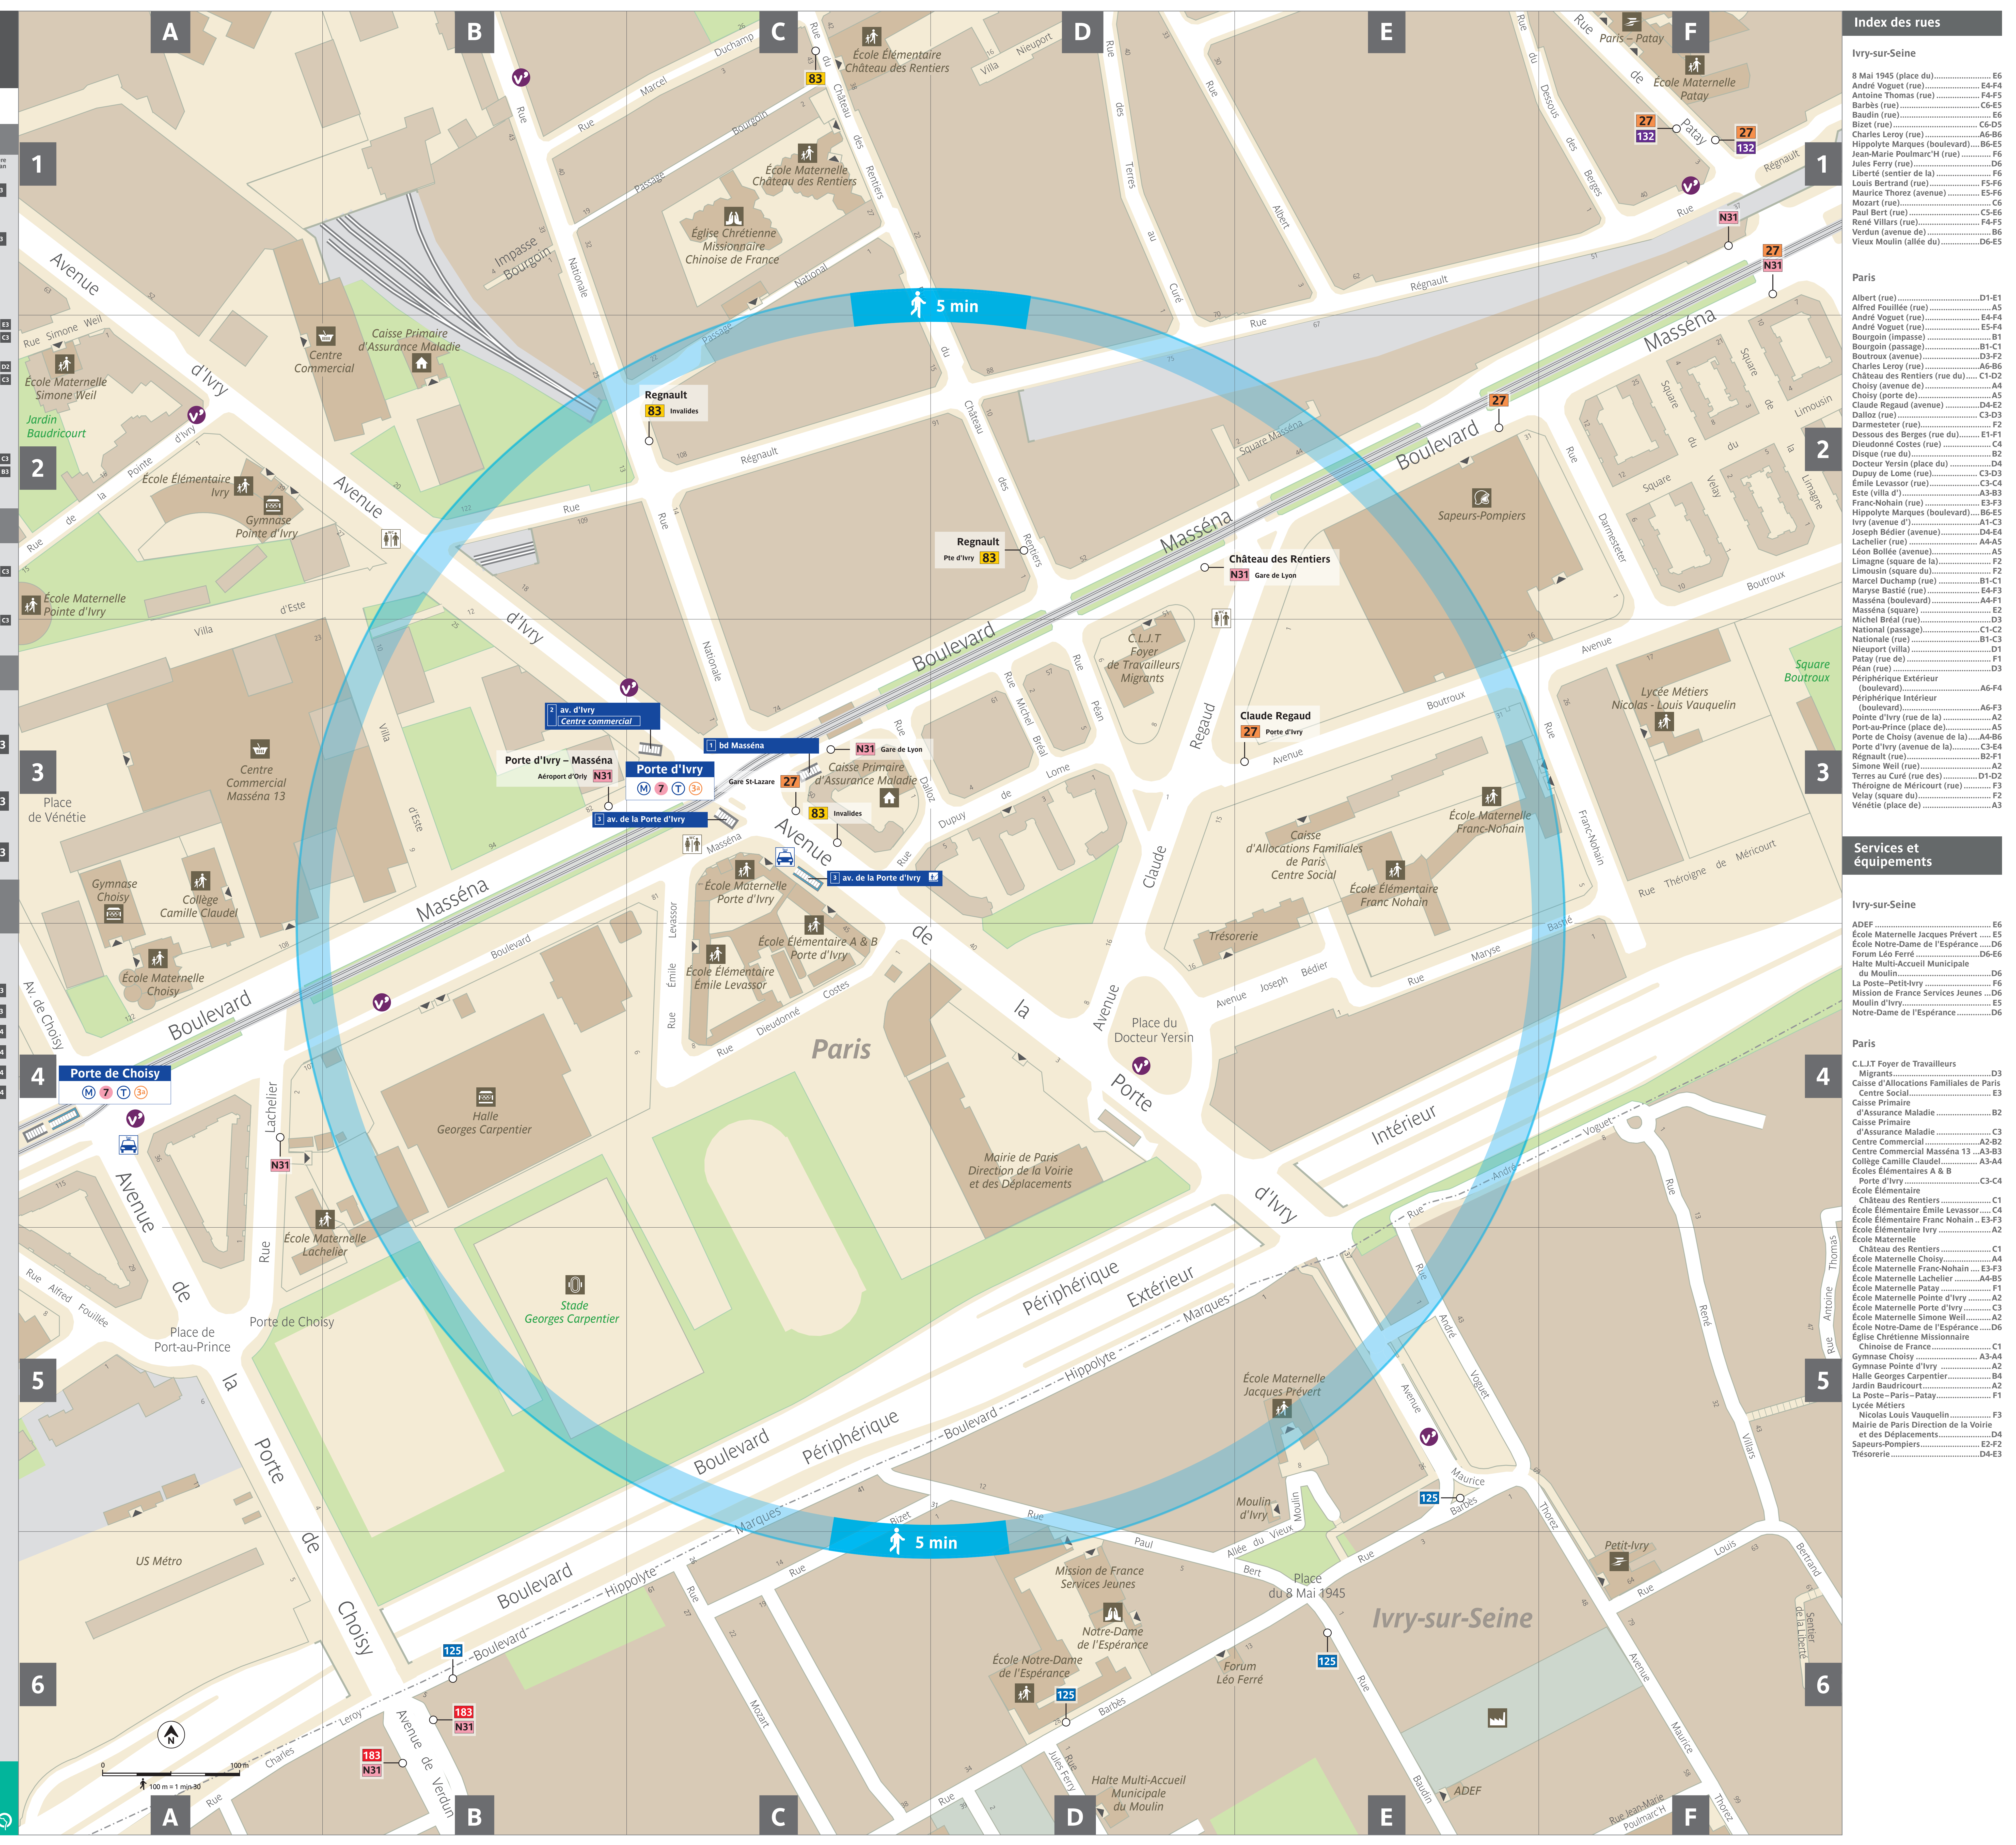

Plan du quartier
Porte d'Ivry

Lignes de transport en commun

Accessibilité *

- **M 7** La Courneuve Ivry - Villejuif
- **T 3a** Pont du Garigliano Pr de Vincennes
- **BUS**
- **27** P^r d'Ivry Gare St-Lazare
- **83** P^r d'Ivry Invalides
- **N31** Gare de Lyon Aéroport d'Orly

* Vérifiez le niveau d'accessibilité à l'adresse www.vianavigo.com

Services

- Toilettes sur la voie publique
- Taxi

Sorties

- Services Tickets
- **1** bd Masséna
- **2** av. d'Ivry Centre Commercial
- **3** av. de la Porte d'Ivry

Équipements publics et touristiques à 5 min à pied

1. **Services – Équipements**
2. C.L.J.T Foyer de Travailleurs Migrants
   - Caisse d'Allocations Familiales de Paris Centre Social
   - Halle Georges Carpentier
   - Mairie de Paris Direction de la Voirie et des Déplacements
   - Stade Georges Carpentier
   - Trésorerie Paris Amendes

PORTÉ_D_IVRY_AQ07_06_2019_CL
RATP - CML - IVM. Propriété de la RATP. Reproduction interdite.

ratp.fr
applis RATP
@ClientsRATP
34 24
RATP Service clients
32 46

Services et équipements

Ivry-sur-Seine

- ADEF.....E5
- École Maternelle Jacques Prévert.....D5
- École Notre-Dame de l'Espérance.....D6
- Forum Léo Ferré.....D6-E6
- Haute Multi-Accueil Municipale du Moulin.....D6
- La Poste-Petit-Ivry.....F6
- Mission de France Services Jeunes.....D6
- Moulin d'Ivry.....E5
- Notre-Dame de l'Espérance.....D6