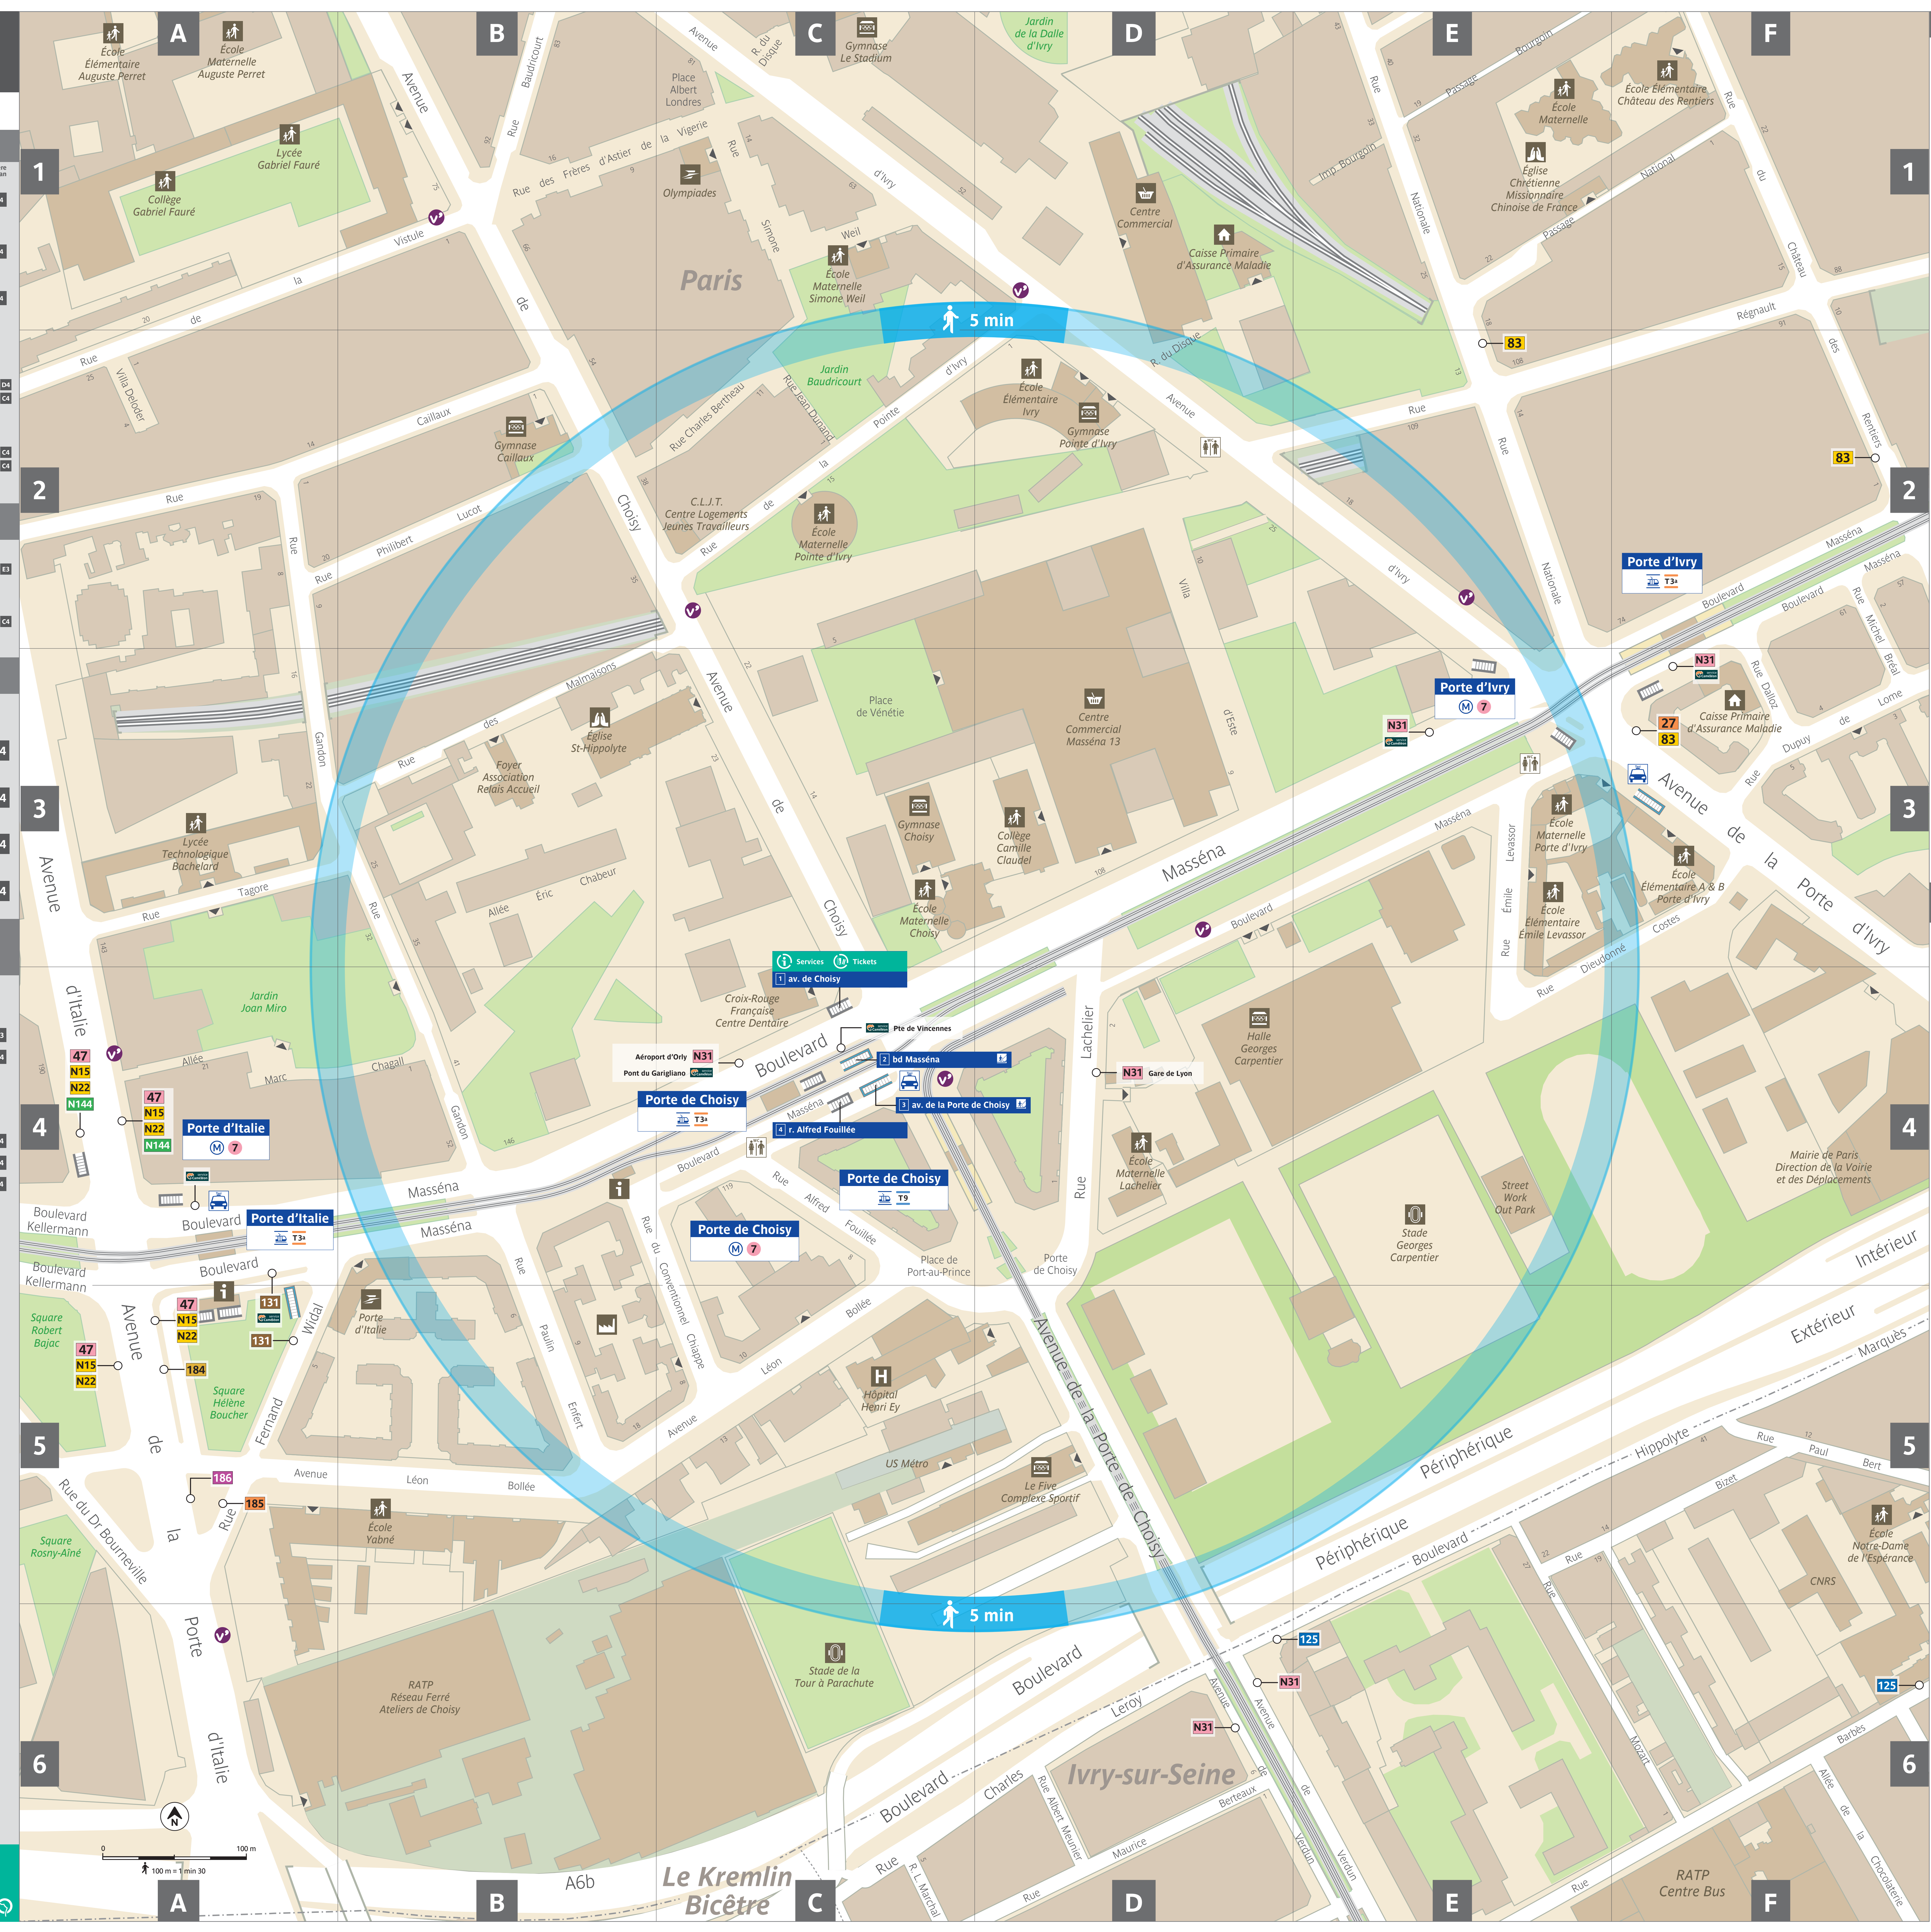

Plan du quartier
Porte de Choisy

Lignes de transport en commun

Accessibilité *

- **M 7** La Courneuve Ivry - Villejuif
- **T3a** Pont du Garigliano P^o de Vincennes
- **T9** P^o de Choisy Orly - Gaston Viens
- **N31** Gare de Lyon Aéroport d'Orly

Service Caméléon - Bus de remplacement

- service Pont du Garigliano P^o de Vincennes
- service Caméléon P^o de Vincennes

* Vérifiez le niveau d'accessibilité à l'adresse www.iledefrance-mobilites.fr

Services

- Toilettes sur la voie publique
- Taxi

Sorties

- Services Tickets
- 1 av. de Choisy
- 2 bd Masséna
- 3 av. de la Porte de Choisy
- 4 r. Alfred Fouillée

Équipements publics et touristiques à 5 min à pied

Tourisme - Culture

- Centre Commercial Masséna 13
- Halle Georges Carpentier

Services - Équipements

- Jardin Joan Miro
- La Poste-Paris-Porte d'Italie
- Stade Georges Carpentier

PORTE_DE_CHOISY_AQM07_04_2021 ED
RATP - CML - IVM. Propriété de la RATP. Reproduction interdite.

ratp.fr
applis RATP
@ClientsRATP
34 24
RATP Service clients
32 46