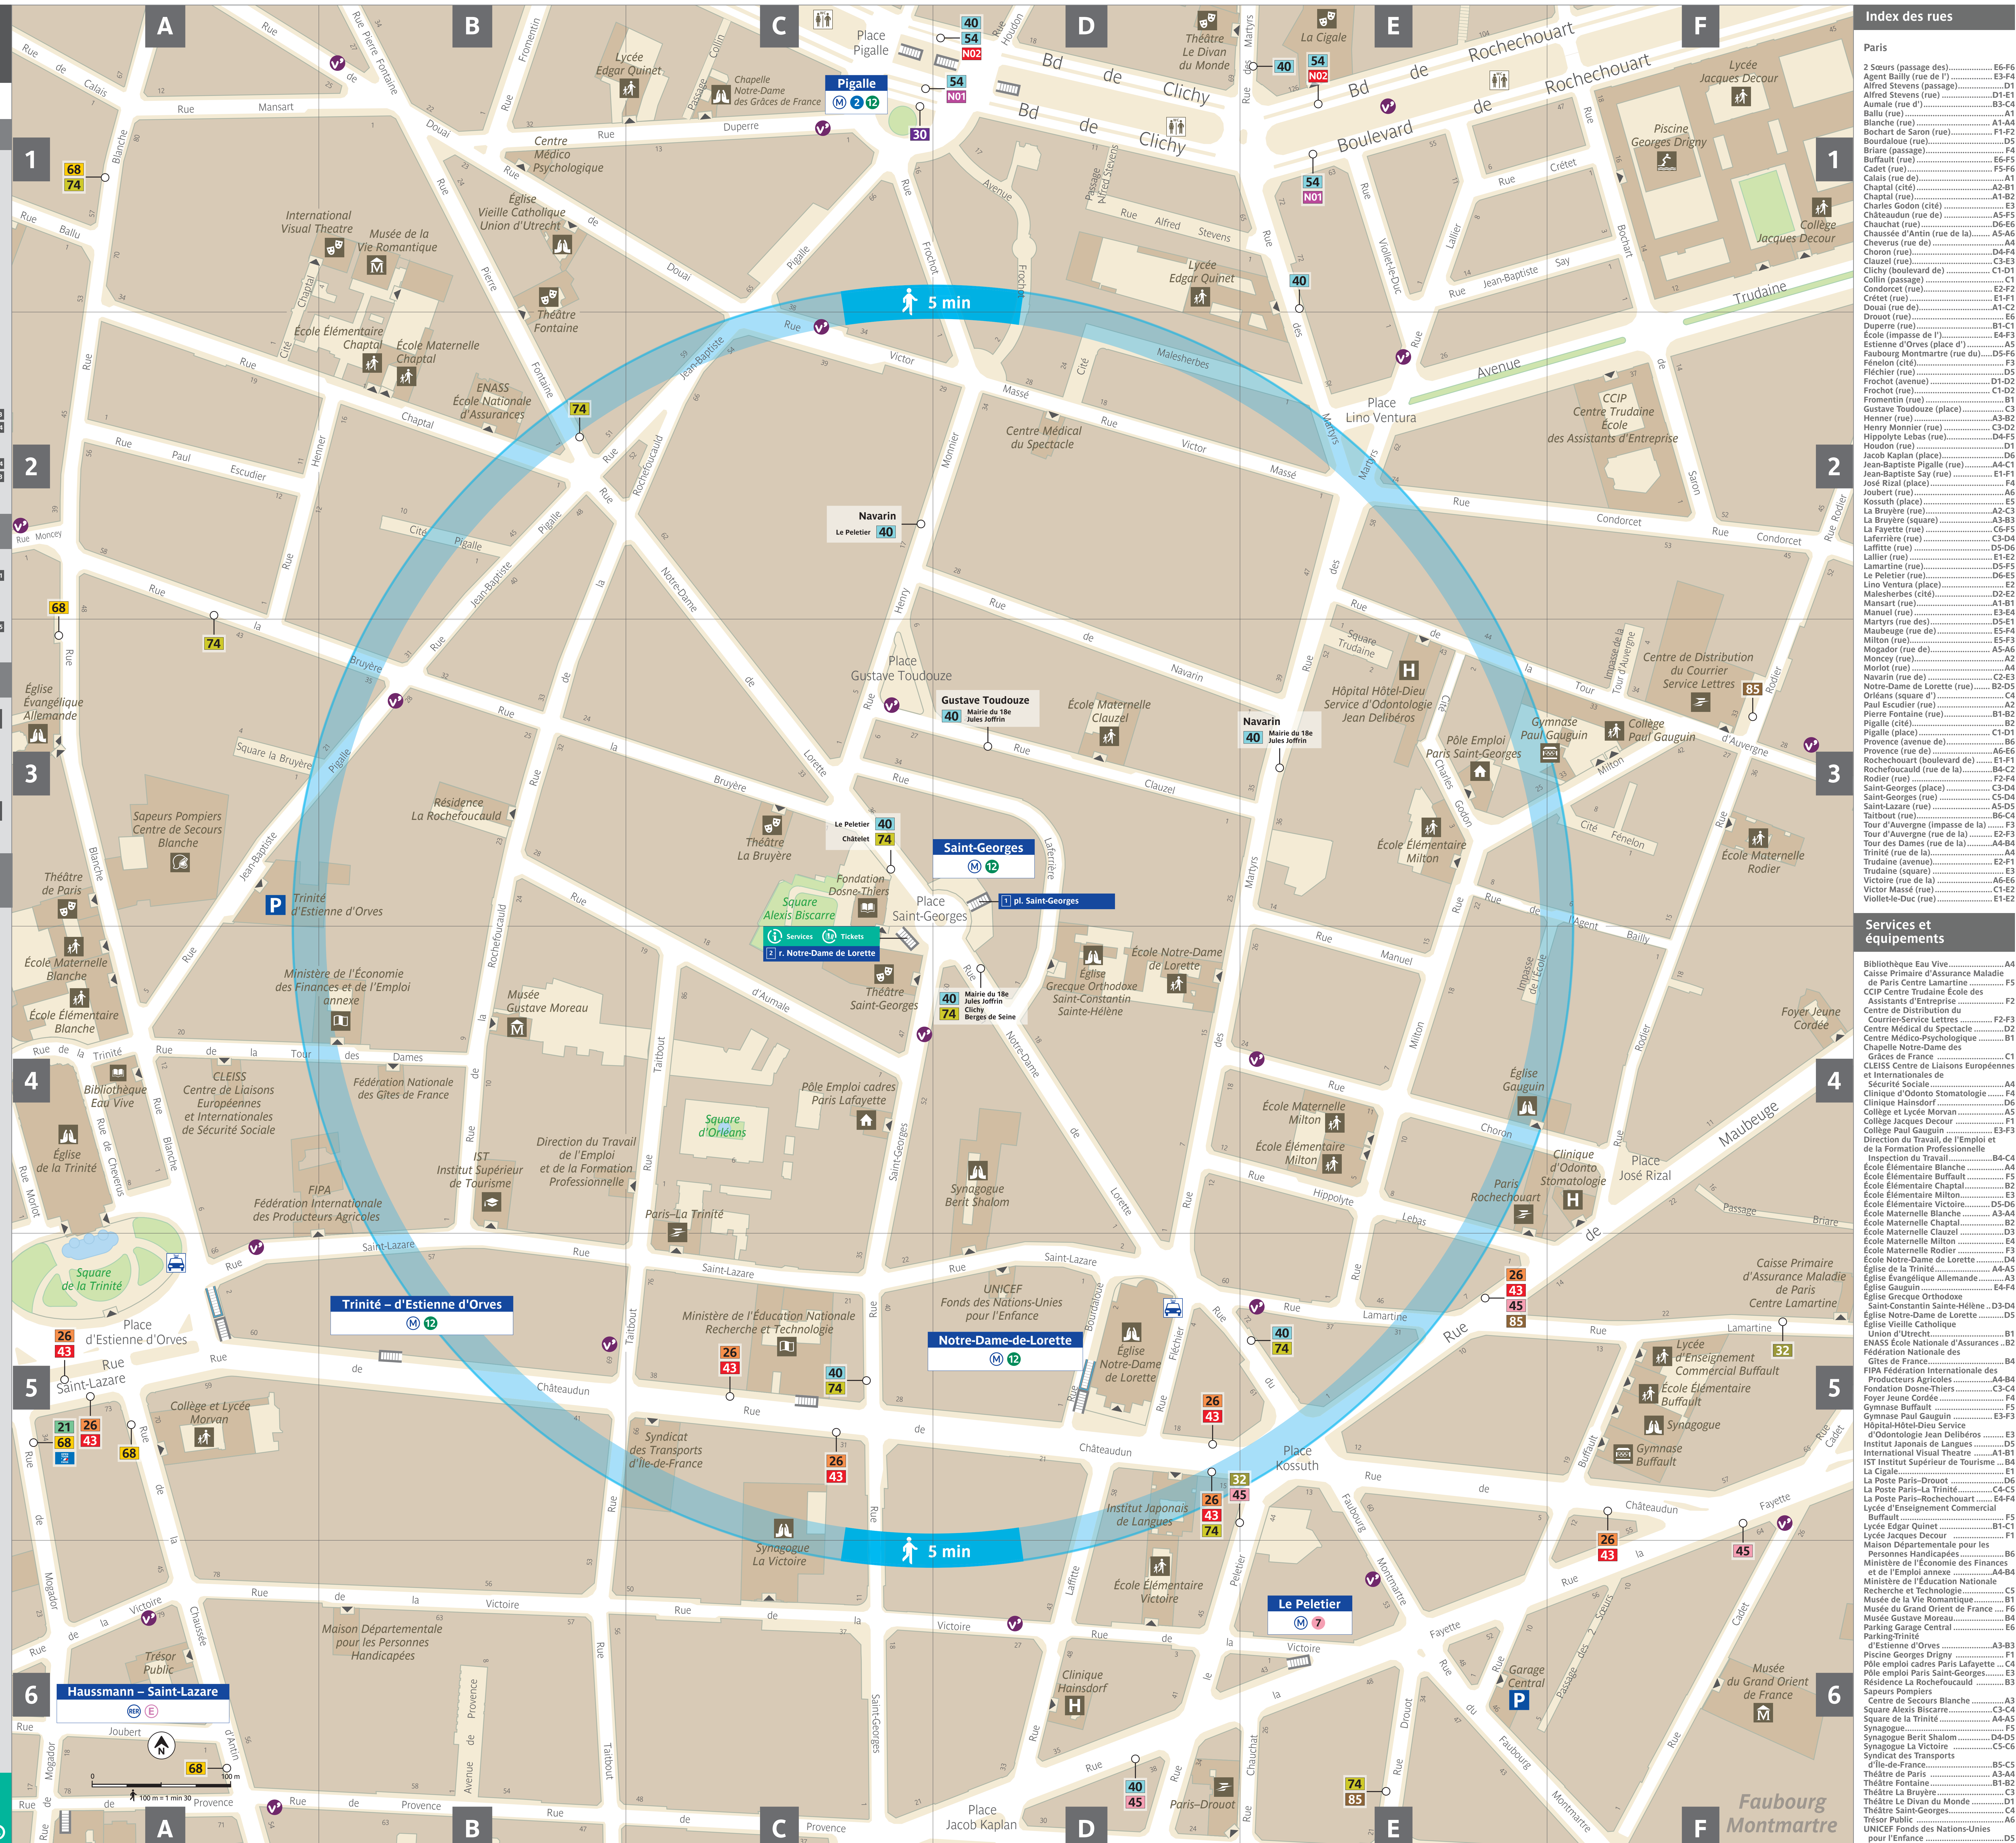

Plan du quartier Saint-Georges

Idem France RATP

Lignes de transport en commun

Accessibilité *

- **RER E** Haussmann - Saint-Lazare, Chélieux - Gournay, Tournaï
- **M 2** P^o Dauphine, Nation
- **7** La Courneuve Ivry - Villejuif
- **12** Aubervilliers, Mairie d'Issy

BUS

- **40** Le Peletier, Mairie du 18e - Jules Joffrin
- **74** Clichy - Berges de Seine, Châtelet

* Vérifiez le niveau d'accessibilité à l'adresse www.vianavigo.com

Services

- Toilettes sur la voie publique
- Taxi

Sorties

- **1** pl. Saint-Georges
  Depuis les quais direction Aubervilliers
- **Services** **Tickets**
- **2** r. Notre-Dame de Lorette
  Depuis les quais direction Mairie d'Issy

Équipements publics et touristiques à 5 min à pied

Tourisme - Culture

- Musée Gustave Moreau
- Théâtre la Bruyère
- Théâtre Saint-Georges

Services - Équipements

- Ministère de l'Économie des Finances et de l'Industrie Annexe
- Unicef Fonds des Nations Unies Pour l'Enfance