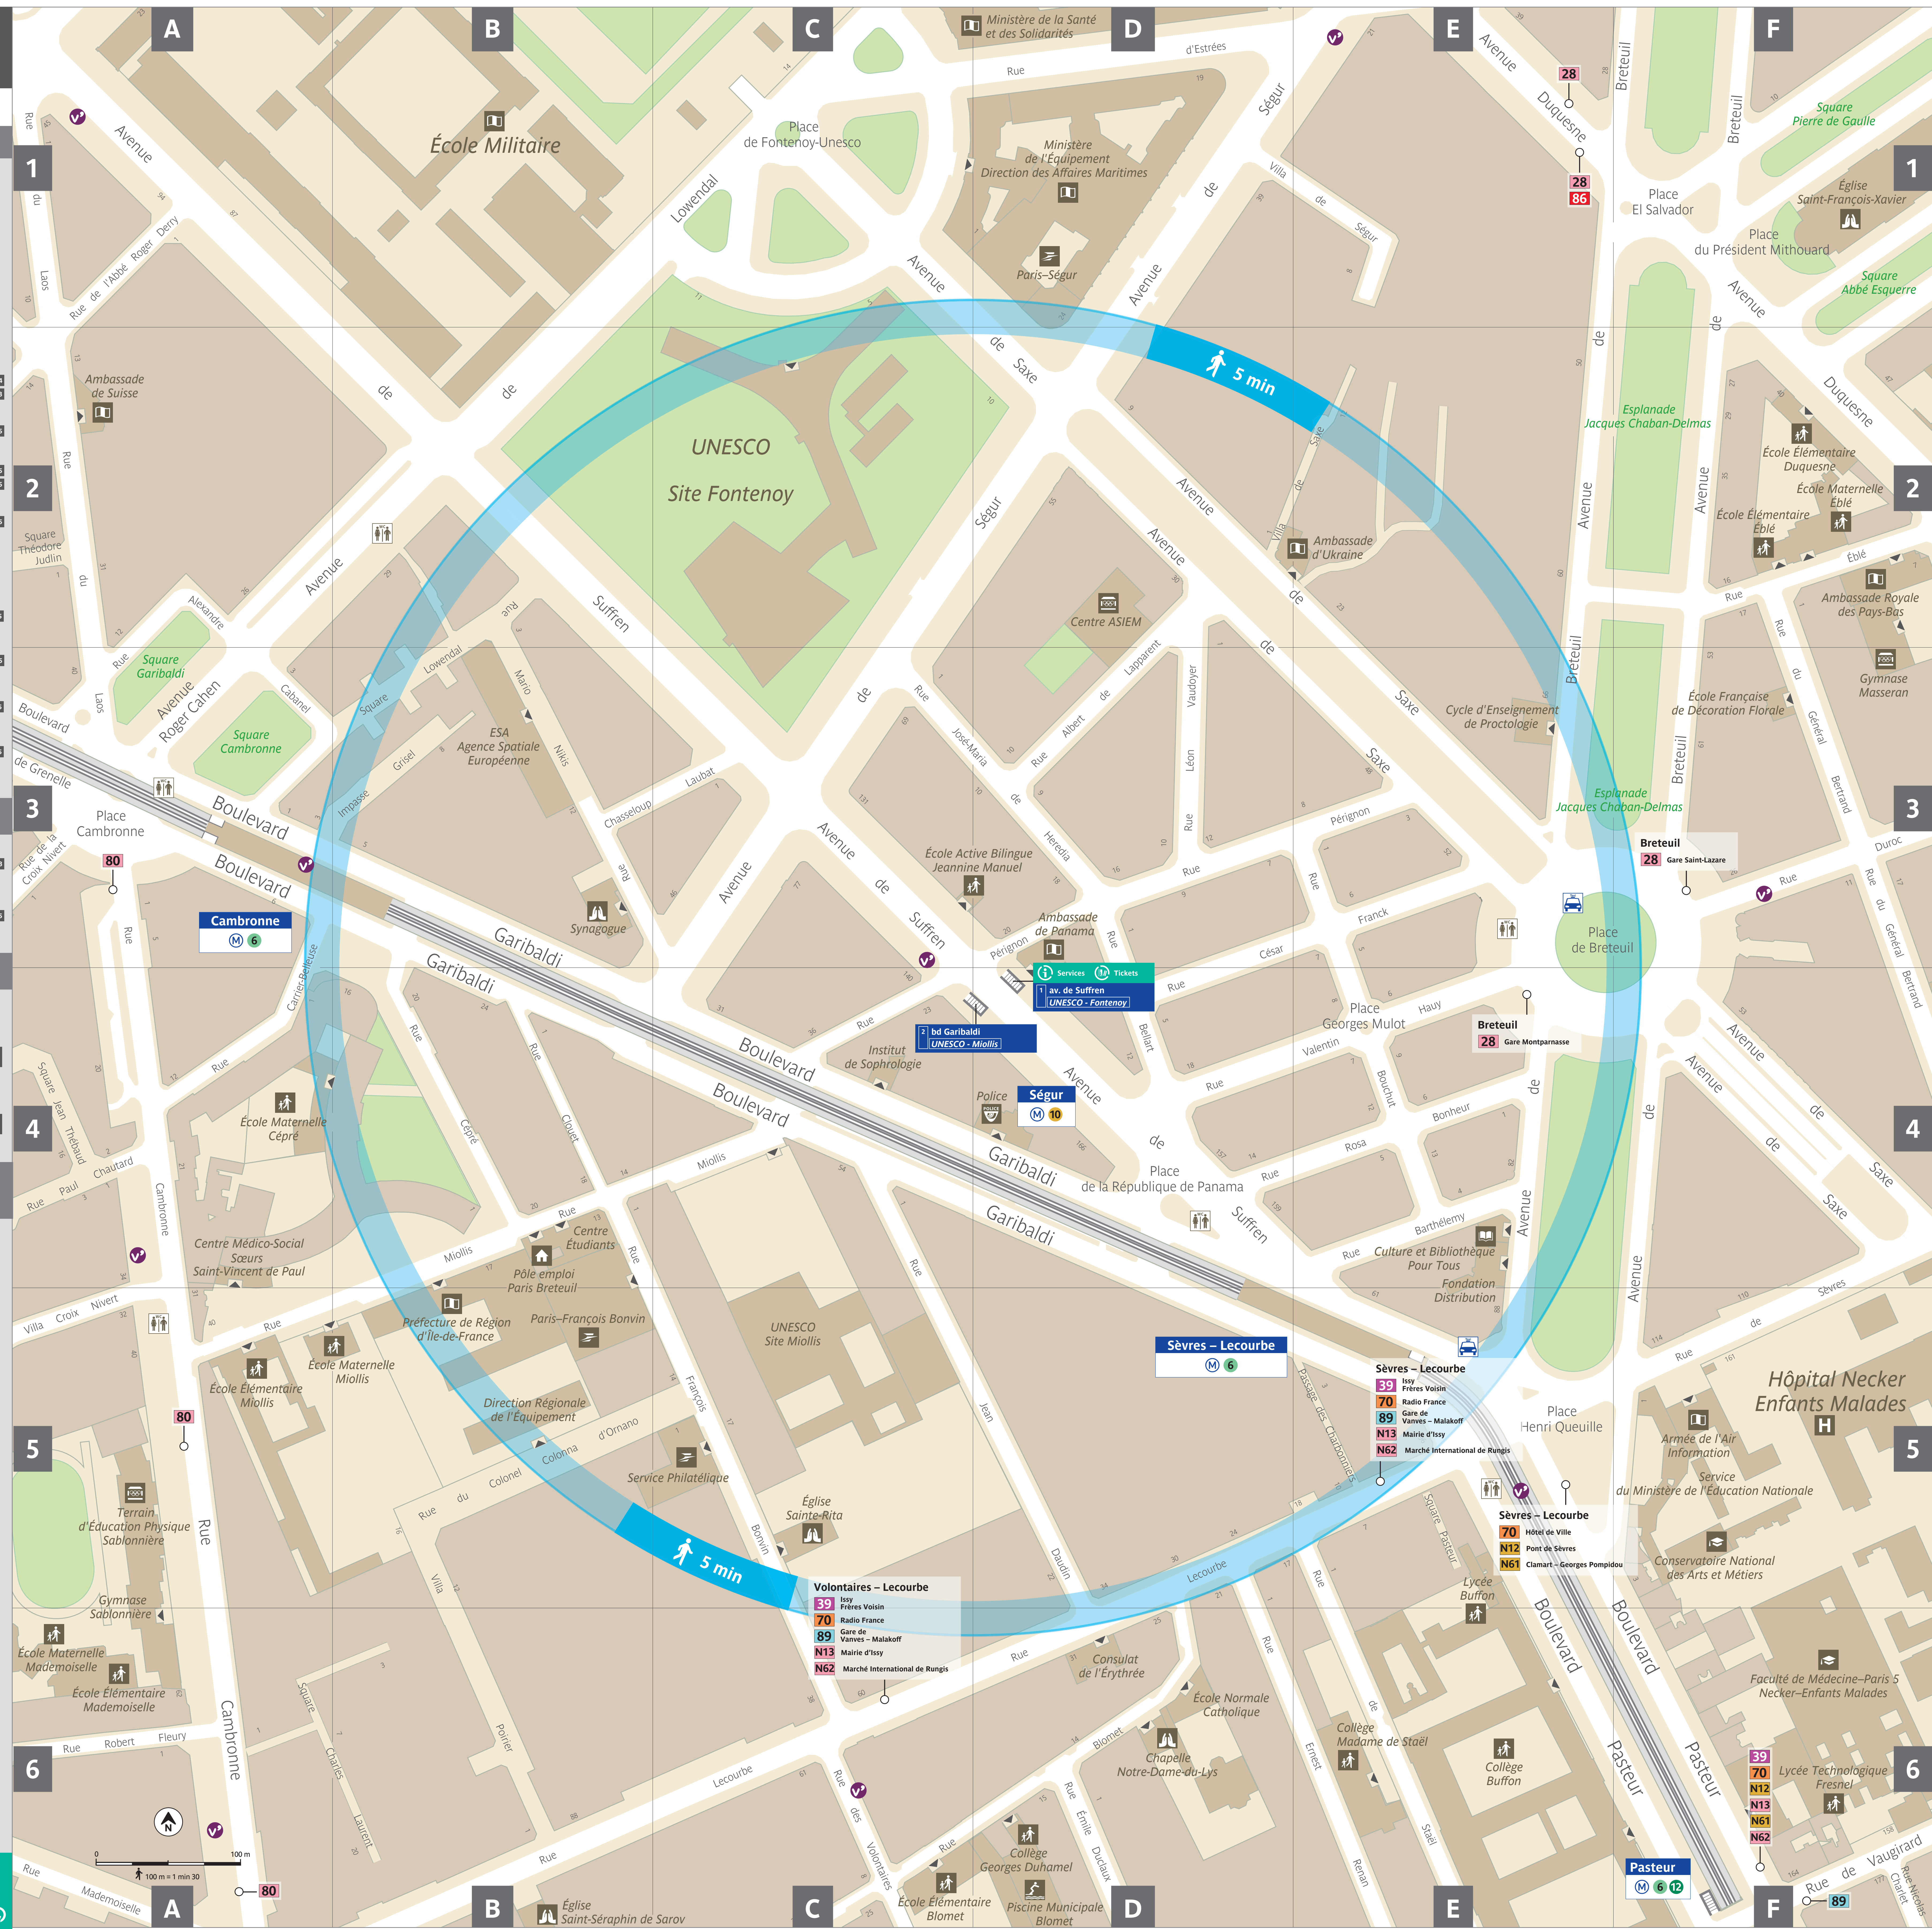

Plan du quartier
Ségur

Lignes de transport en commun

1. **Accessibilité ***
2. **6** Étoile Nation
   - **10** Boulogne Gare d'Austerlitz
   - **12** Aubervilliers Mairie d'Issy
3. **BUS**
4. **28** Gare Montparnasse
     Gare Saint-Lazare
   - **39** Issy - Frères Voisin
   - **70** Radio France
     Hôtel de Ville
   - **89** Gare de Vanves - Malakoff
5. **N**
6. **N12** Pont de Sèvres
   - **N13** Mairie d'Issy
   - **N61** Clamart - Georges Pompidou
   - **N62** Marché International de Rungis
7. Vérifiez le niveau d'accessibilité à l'adresse www.vianavigo.com

Services

- Toilettes sur la voie publique
- Taxi

Sorties

1. **Services Tickets**
2. **1 av. de Suffren**
     UNESCO - Fontenoy
   - **2 bd Garibaldi**
     UNESCO - Miollis

Équipements publics et touristiques à 5 min à pied

Tourisme - Culture

- Église Sainte-Rita
- UNESCO Site Fontenoy
- UNESCO Site Miollis

Services - Équipements

- Ambassade de Panama
- Ambassade d'Ukraine
- Préfecture de Région d'Île de France