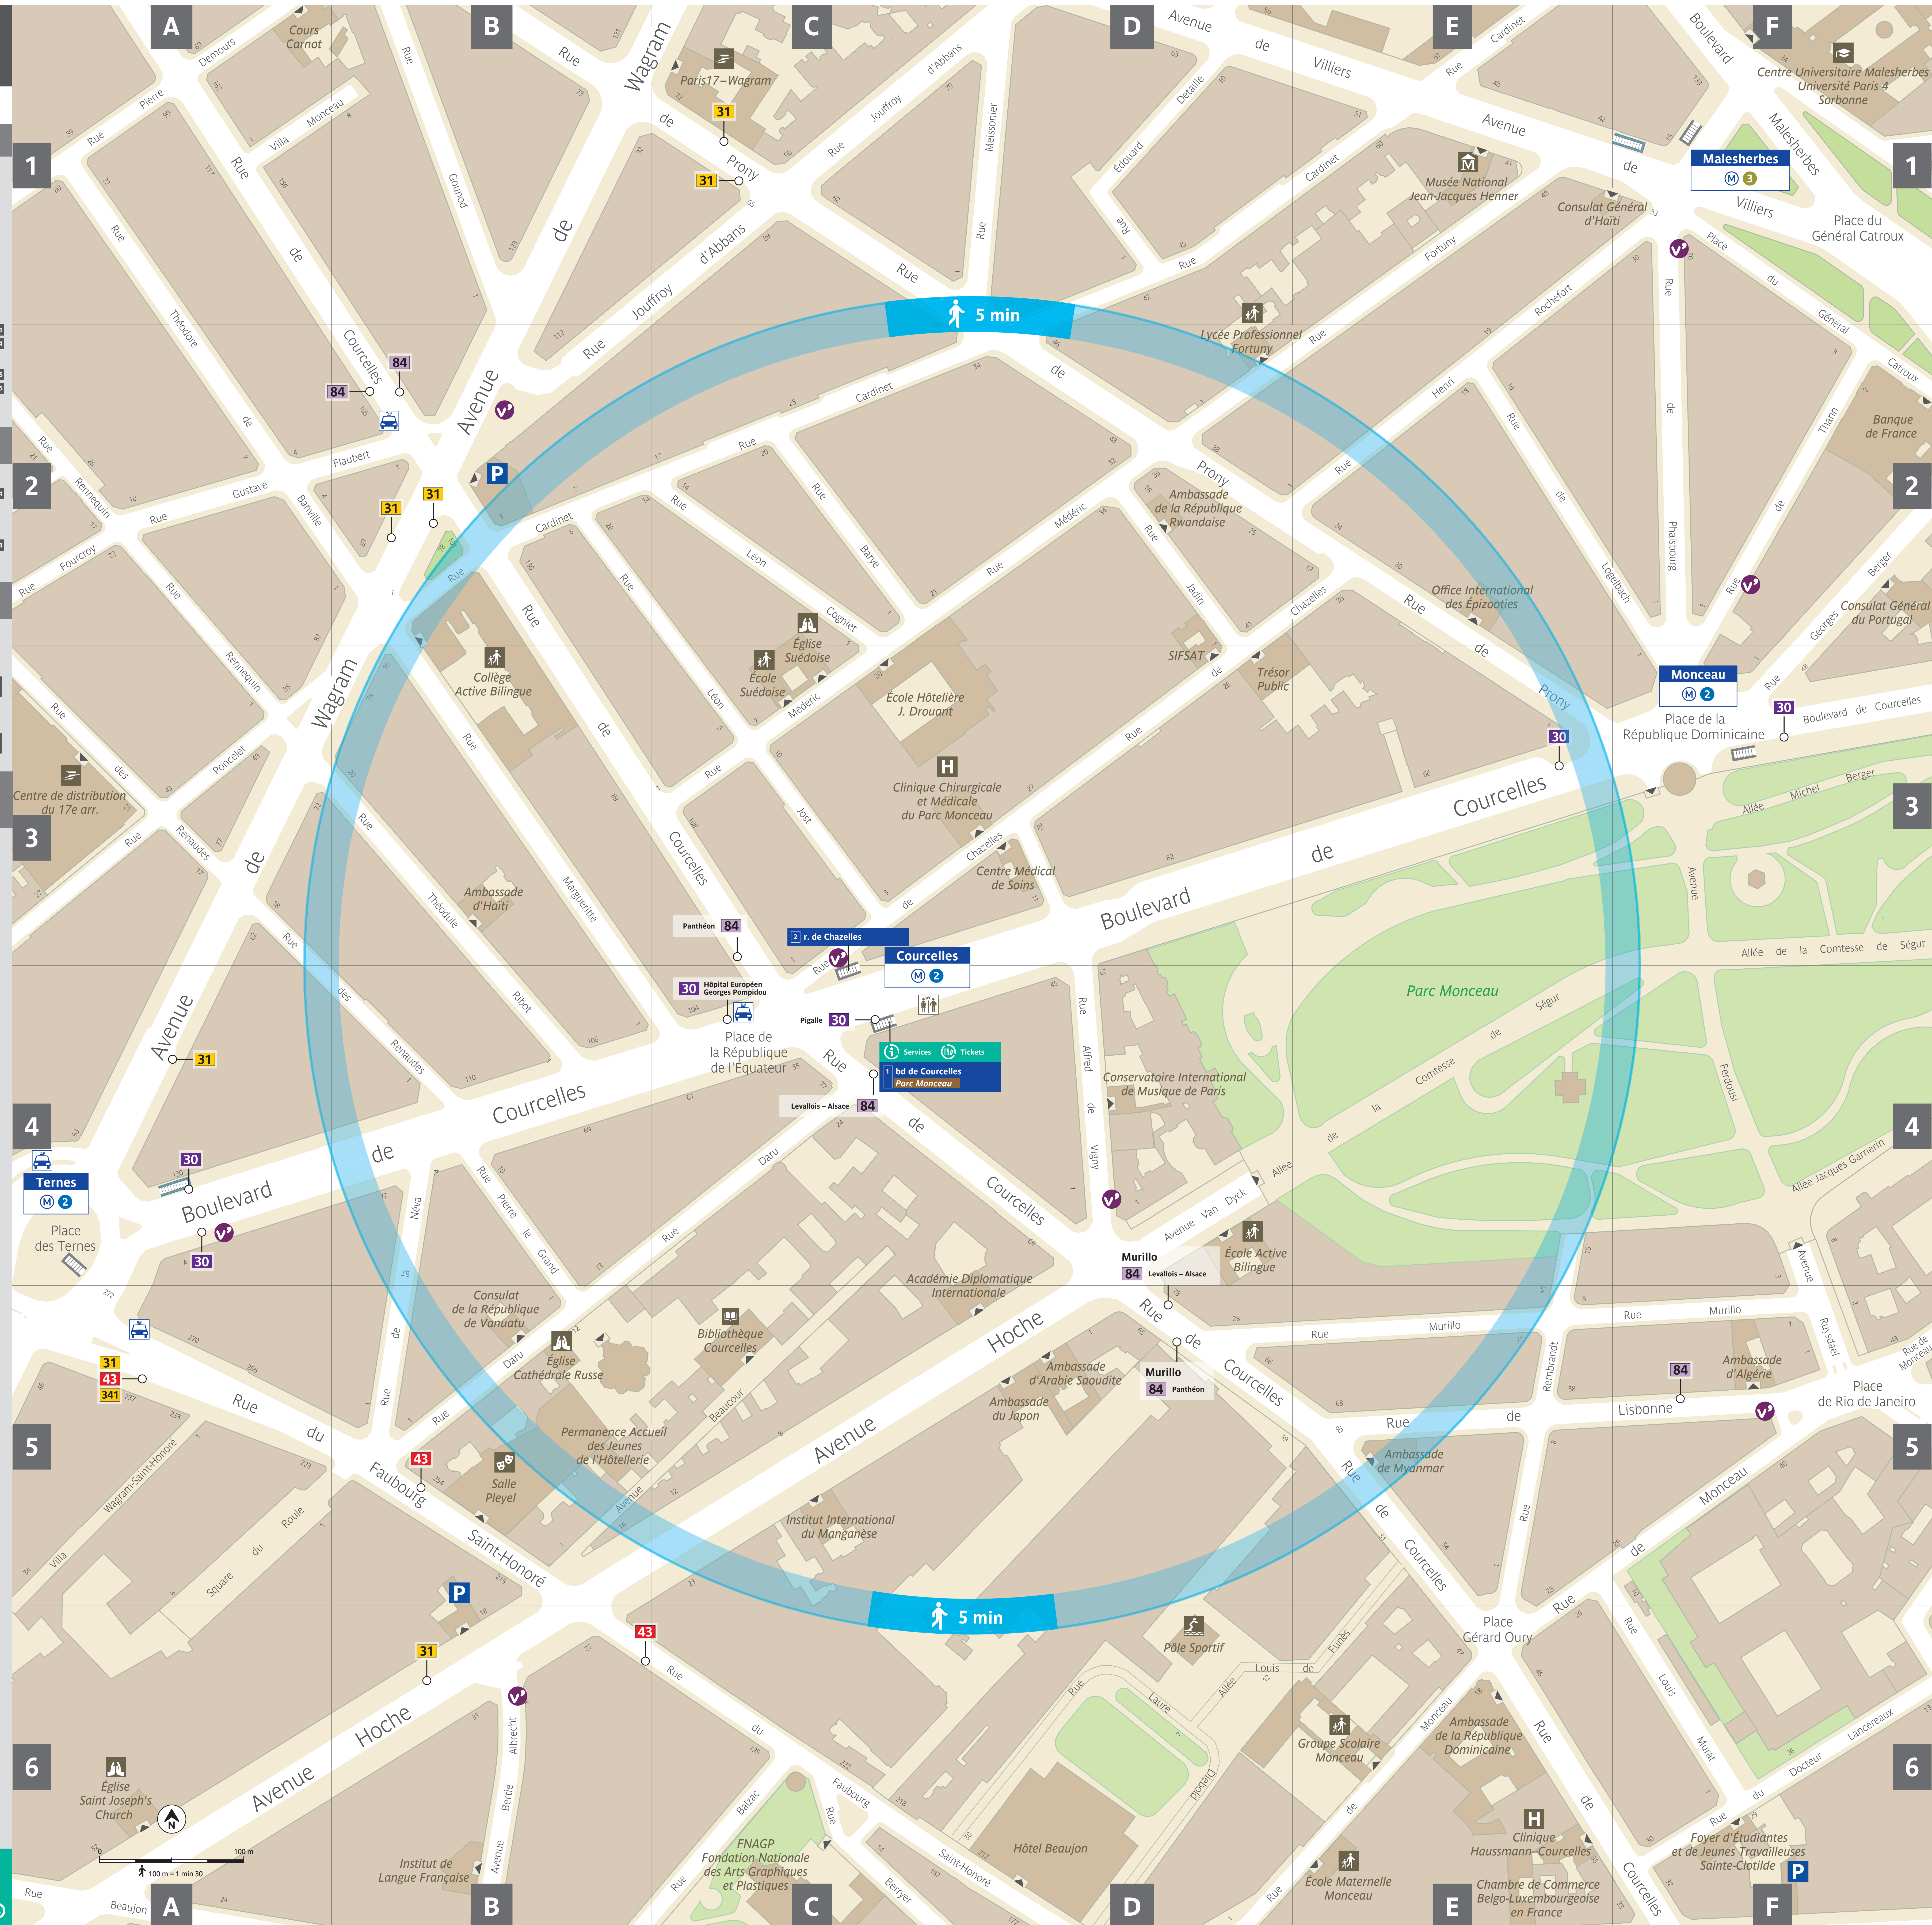

Plan du quartier
Courcelles

Lignes de transport en commun

Accessibilité #

- **2** M Dauphine Nation
- **3** Levallois Gallien

BUS

30 Hôpital Européen George Pompidou
Pigalle

84 Levallois-Alsace
Panthéon

Services

Toilettes sur la voie publique

Taxi

Sorties

Services Tickets

1 bd de Courcelles
Parc Monceau

2 r. de Chazelles

Équipements publics et touristiques à 5 min à pied

Tourisme – Culture

- Bibliothèque Courcelles
- Musée National Jean-Jacques Henner
- Parc Monceau
- Salle Pleyel

Services – Équipements

- Ambassade d'Arabie Saoudite
- Ambassade d'Haïti
- Ambassade de la République Rwandaise
- Ambassade de Myanmar
- Ambassade du Japon
- Conservatoire International de Musique de Paris
- Consulat de la République de Vanuatu
- Trésor Public

ratp.fr
applis RATP
@ClientsRATP
34 24
RATP Service clients
32 46

Services et équipements