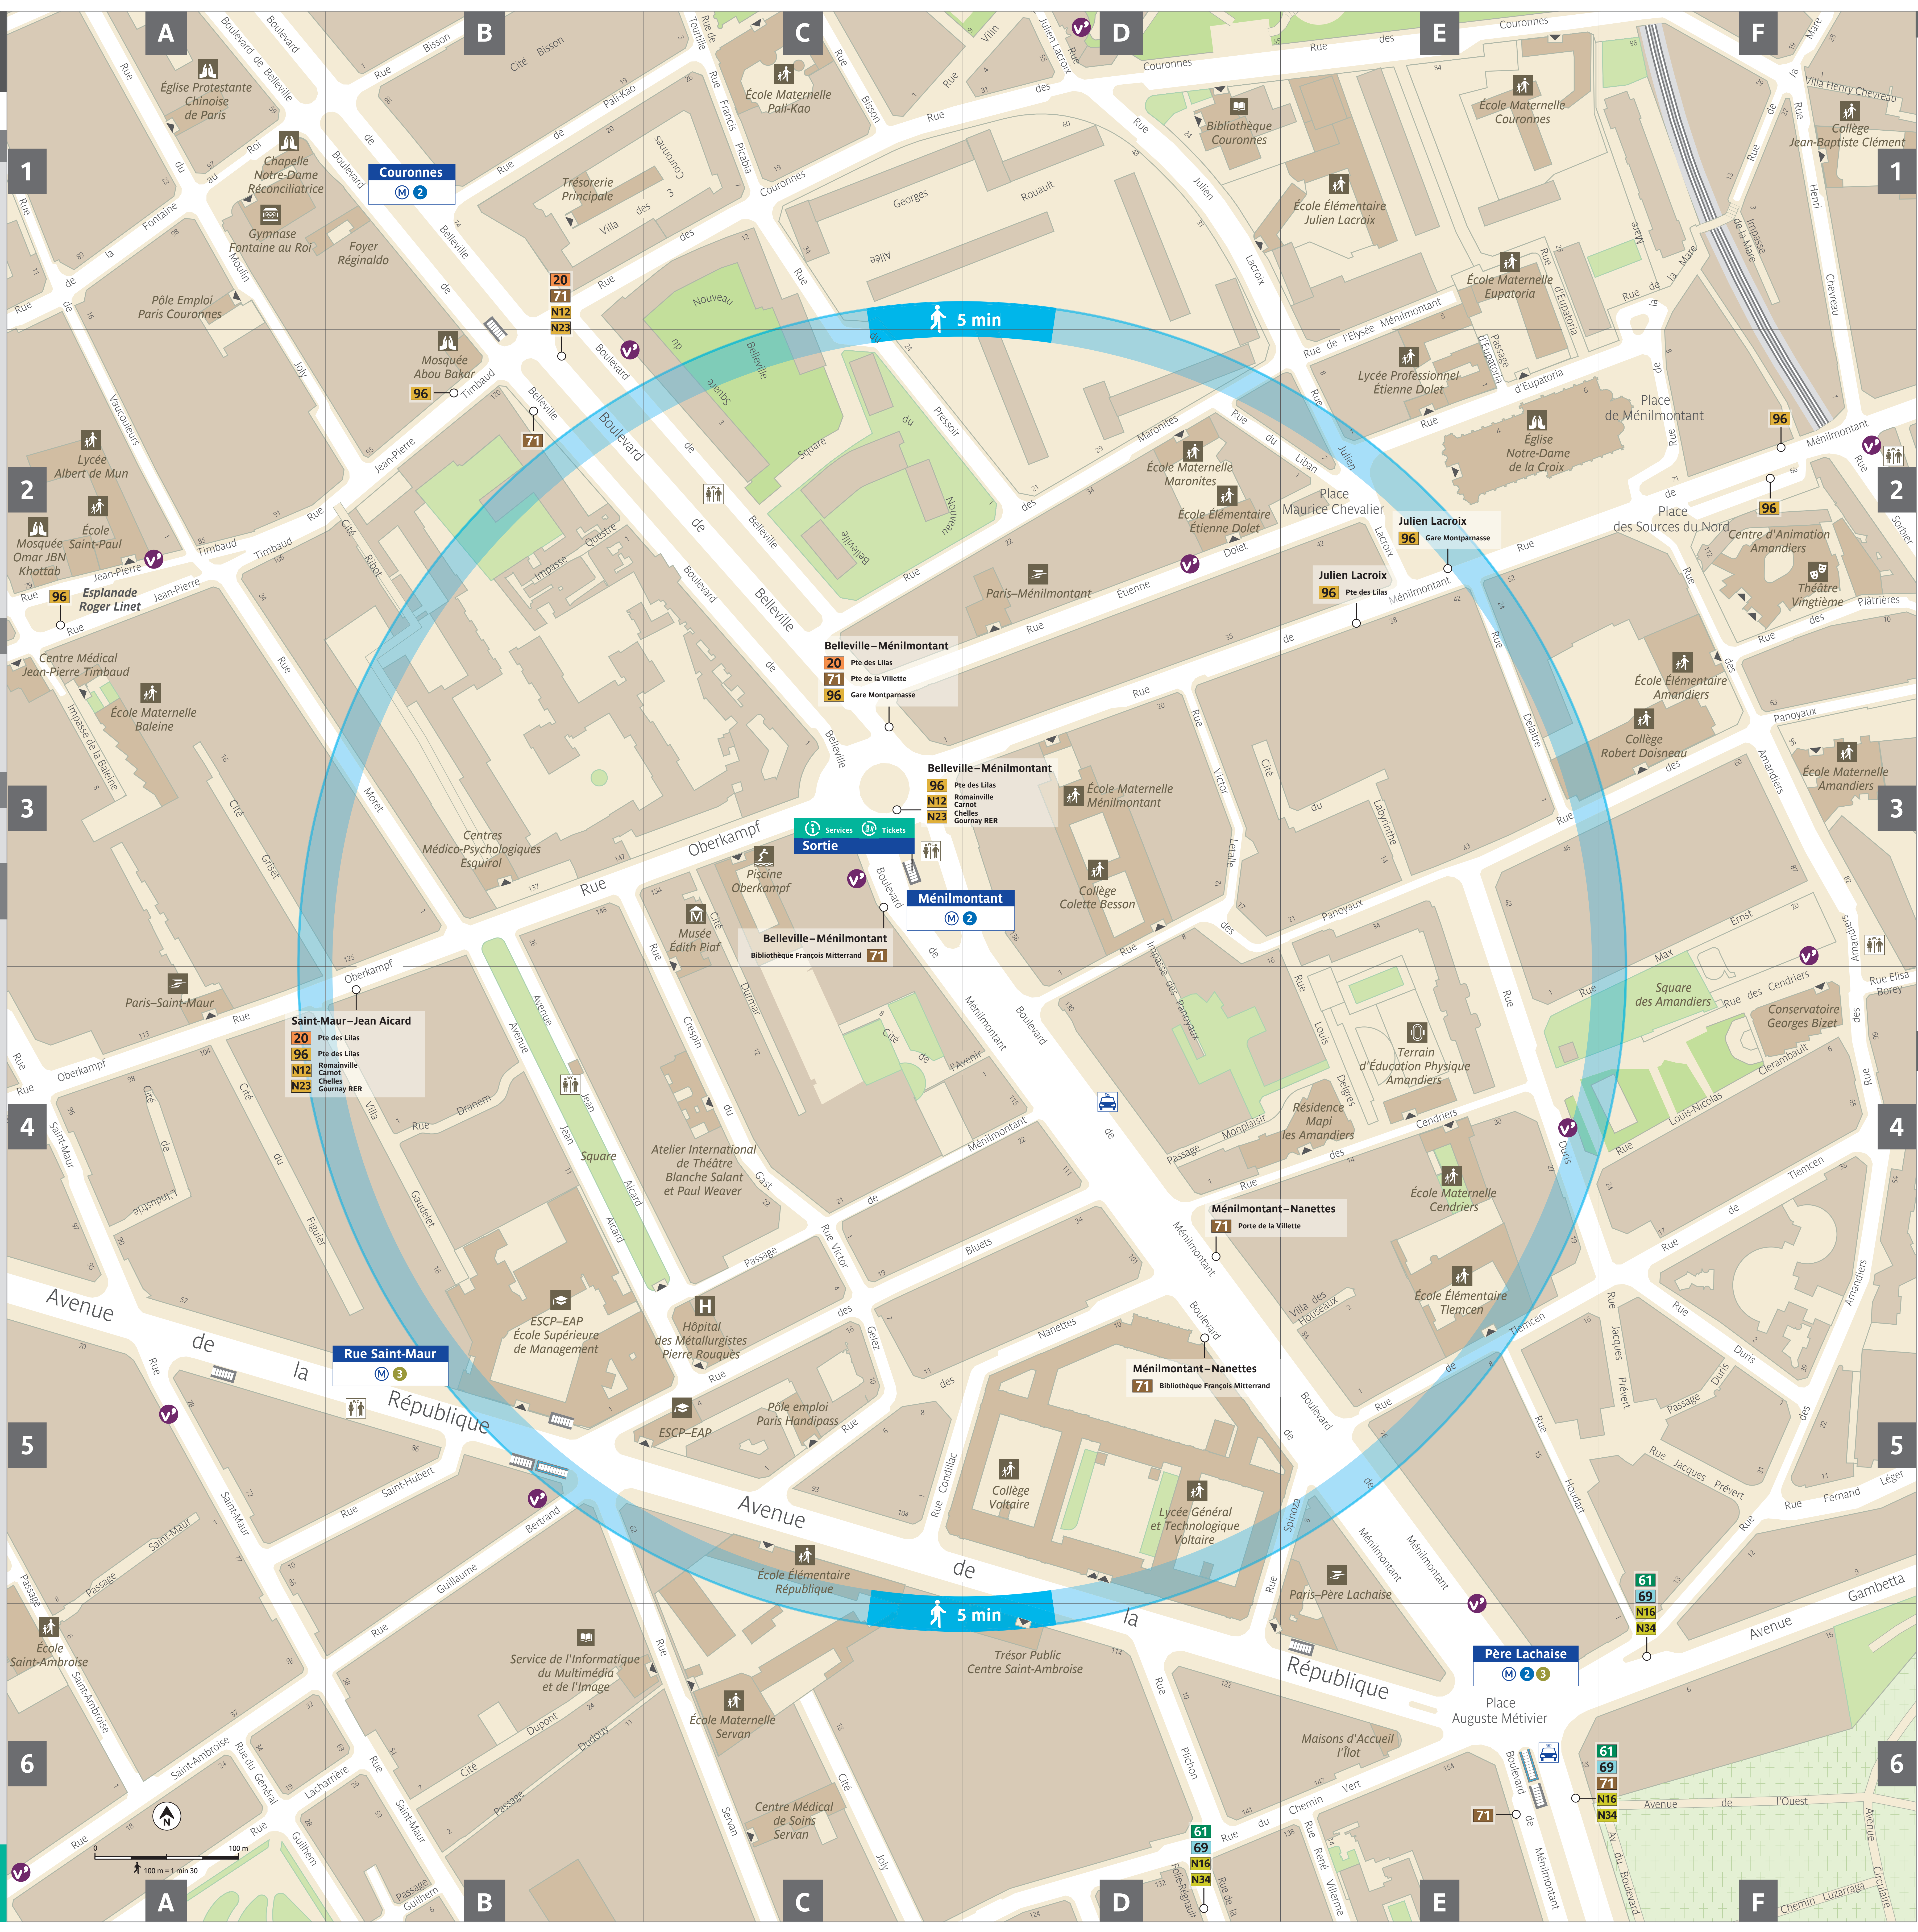

Plan du quartier
Ménilmontant

Idem France RATP

Lignes de transport en commun

1. Accessibilité *
2. **M 2** Pte Dauphine Nation
   - **3** Levallois Gallieni
   - **BUS**
   - **20** Pte des Lilas
   - **71** Pte de la Villette Bibliothèque François Mitterrand
   - **96** Gare Montparnasse Pte des Lilas
   - **N**
   - **N12** Romainville-Carnot
   - **N23** Chelles-Gournay RER

1. **Services**
2. Toilettes sur la voie publique
   - Taxi

1. **Sorties**
2. Services
   - Tickets

Équipements publics et touristiques à 5 min à pied

1. **Tourisme – Culture**
2. Atelier International de Théâtre Blanche Salant et Paul Weaver
   - Musée Edith Piaf

1. **Services – Équipements**
2. Hôpital des Métallurgistes Pierre Rouqués
   - Piscine Oberkampf
   - Trésor Public Centre Saint-Ambroise