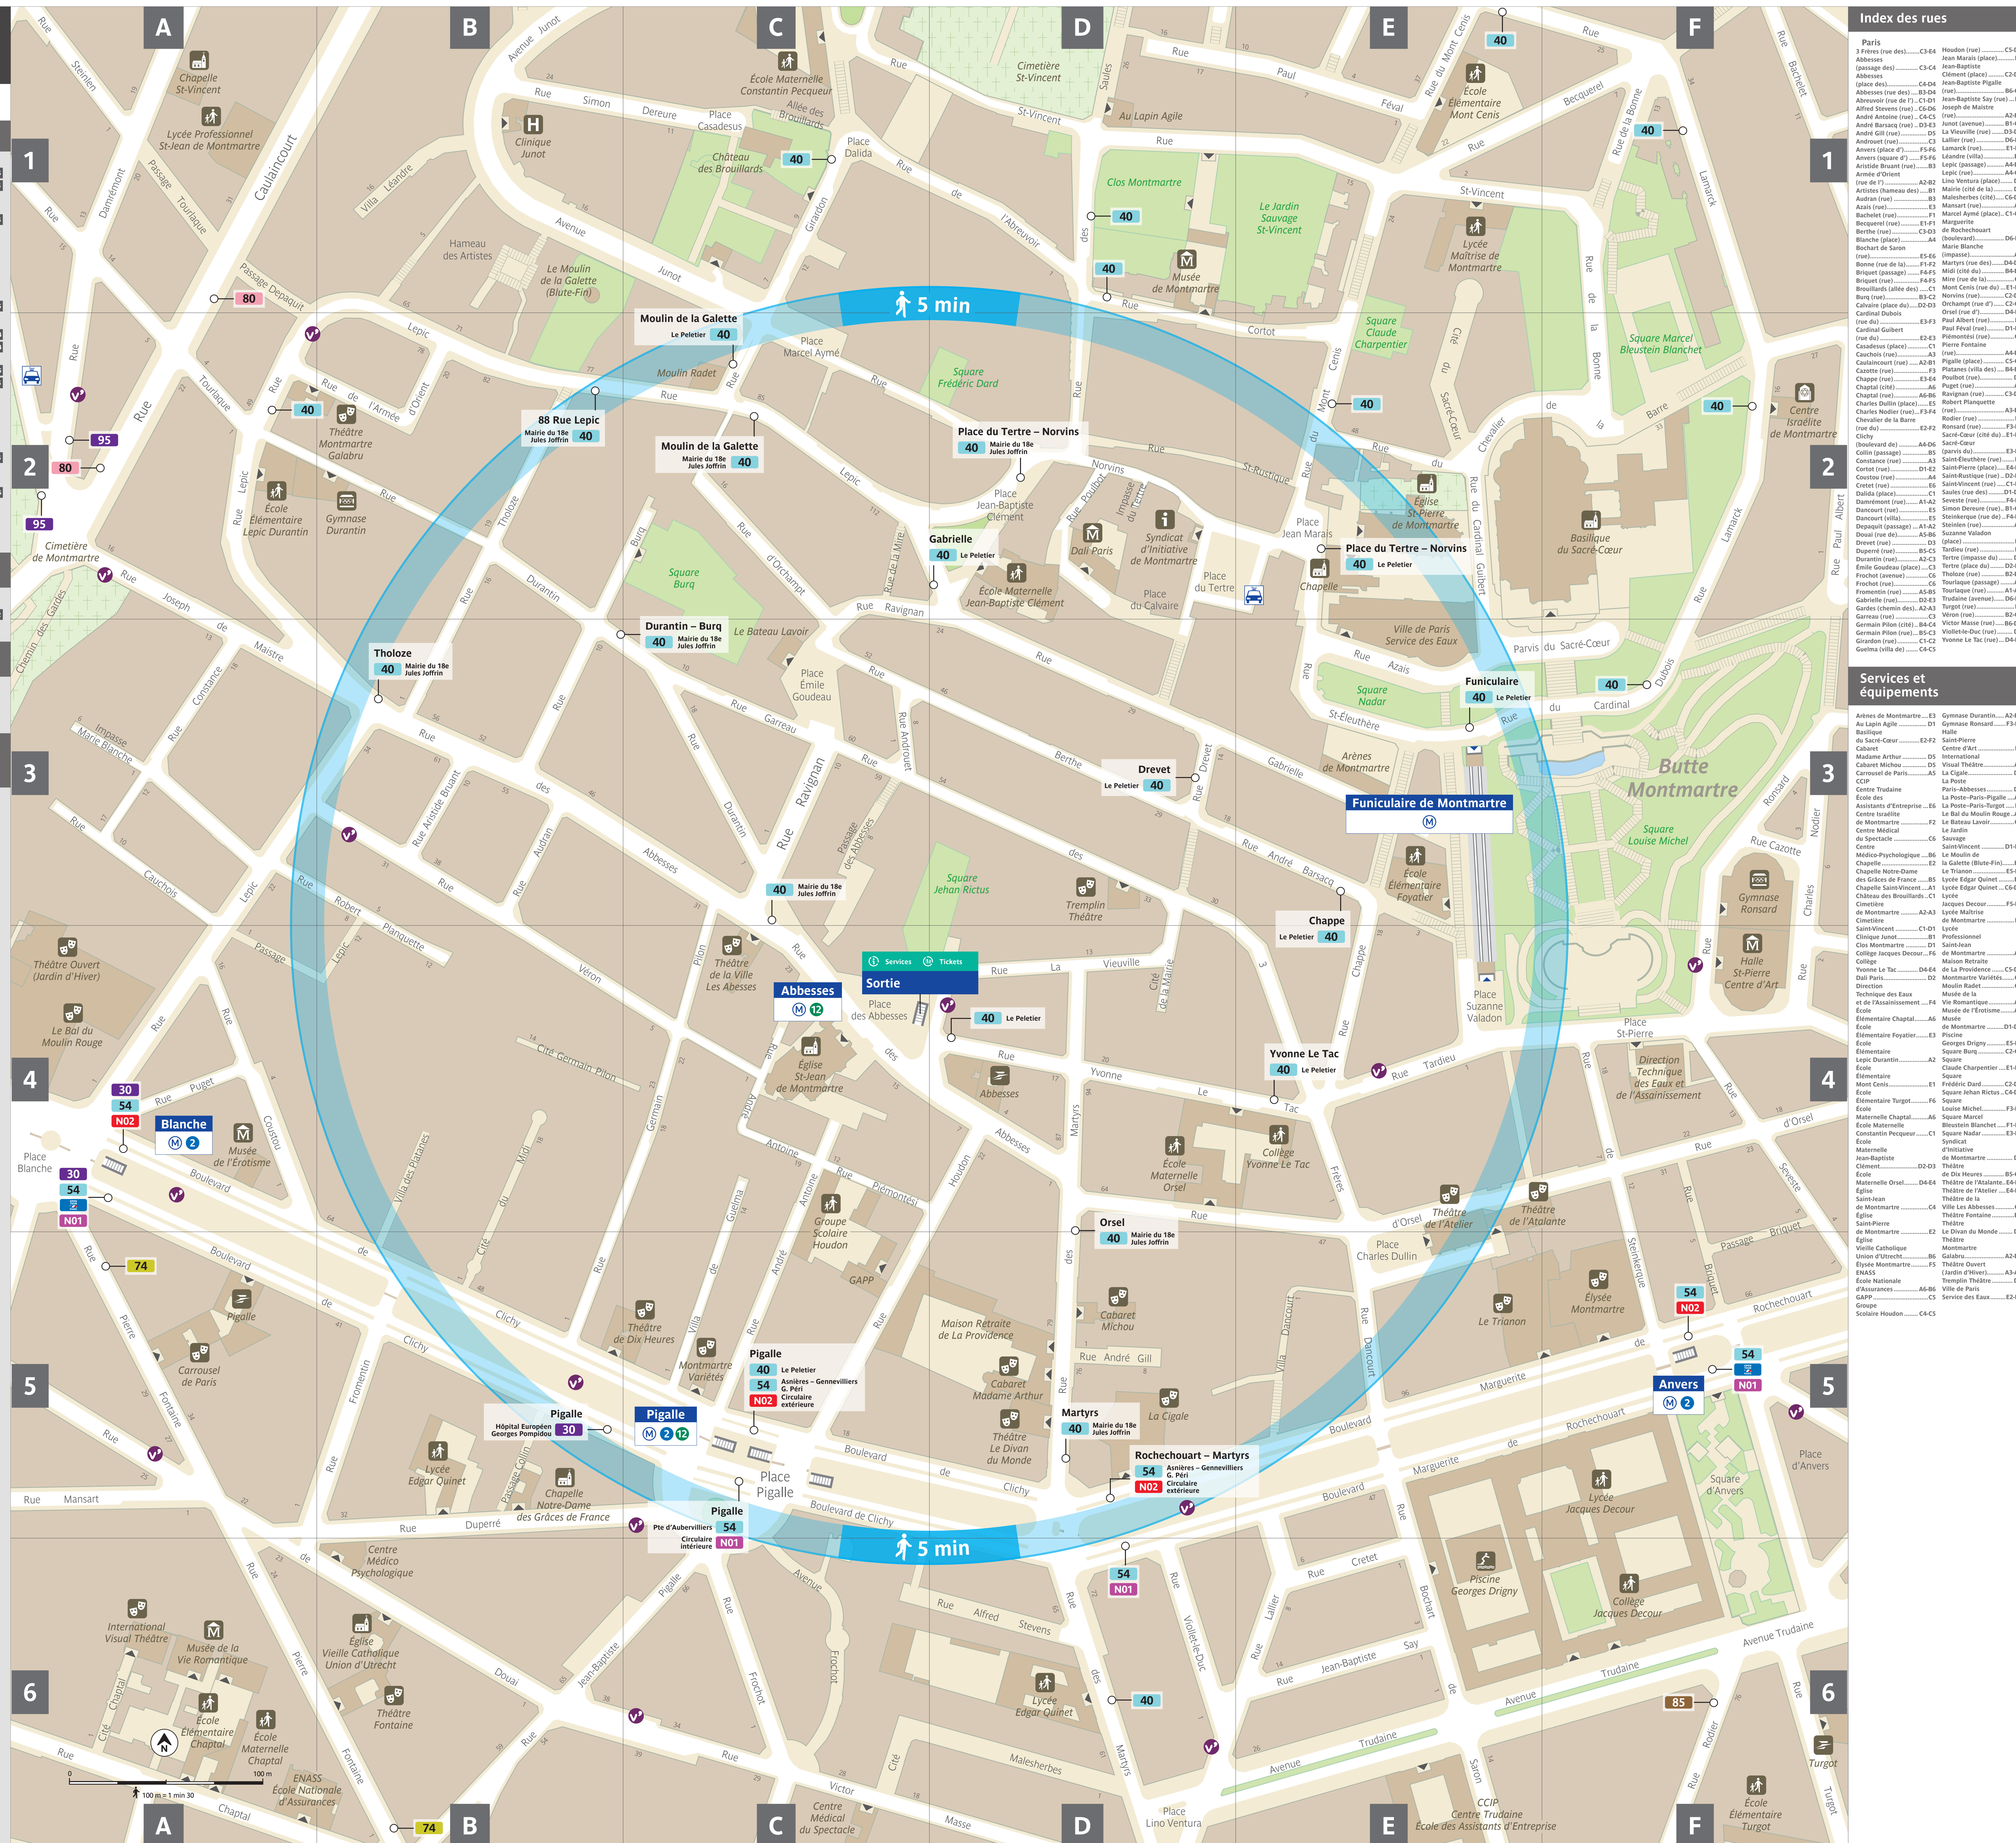

Plan du quartier
Abbesses

Lignes de transport en commun

- **30** Hôpital Européen Georges Pompidou
- **40** Le Peletier
  Mairie du 18e-Jules Joffrin
- **54** Asnières-Gennevilliers-G. Péri
  Péri d'Aubervilliers
- **N01** Circulaire intérieure
- **N02** Circulaire extérieure

Services

Sorties

Equipements publics et touristiques   5 min   pied

Tourisme-Culture

- Cabaret Madame Arthur
- Cabaret Michou
- Th tre de Dix Heures
- Th tre de l'Atelier
- Th tre de la Ville Les Abbesses
- Th tre Le Divan du Monde
- Tremplin Th tre

Services-‐quipements

- Syndicat d'Initiative de Montmartre
- Ville de Paris Service des Eaux

Paris	Paris	Paris	Paris	Paris	Paris
3 Feres (rue des).....C3-E4	Houdon (rue).....C3-E4	Jean Marais (place).....E2	Jean-Baptiste Pigalle (place des).....C3-E4	Abbesses (place de la).....C3-E4	Blanche (place de la).....C3-E4
Abbesses (place de la).....C3-E4	Blanche (place de la).....C3-E4	Cl�ment (place).....C2-D2	Le Peletier (place).....C3-E4	Mairie du 18e-Jules Joffrin (place de la).....C3-E4	Mairie du 18e-Jules Joffrin (place de la).....C3-E4
Mairie du 18e-Jules Joffrin (place de la).....C3-E4	Mairie du 18e-Jules Joffrin (place de la).....C3-E4	Mairie du 18e-Jules Joffrin (place de la).....C3-E4	Mairie du 18e-Jules Joffrin (place de la).....C3-E4	Mairie du 18e-Jules Joffrin (place de la).....C3-E4	Mairie du 18e-Jules Joffrin (place de la).....C3-E4
Mairie du 18e-Jules Joffrin (place de la).....C3-E4	Mairie du 18e-Jules Joffrin (place de la).....C3-E4	Mairie du 18e-Jules Joffrin (place de la).....C3-E4	Mairie du 18e-Jules Joffrin (place de la).....C3-E4	Mairie du 18e-Jules Joffrin (place de la).....C3-E4	Mairie du 18e-Jules Joffrin (place de la).....C3-E4

Services et �quipements	Services et �quipements	Services et �quipements
Arbres de Montmartre.....E3	Gymnase Durantin.....A3-R2	Au Lapin Agile.....D1
Basilique du Sacre-Coeur.....E3-F2	Halle Saint-Pierre.....E3-F4	Cabaret Arthur.....D2
Cabaret Michou.....D5	Visual Th�tre.....A6	Cabaret du Divan du Monde.....D5
Centre Trudaine.....D4	Paris-Abbesses.....D4	Centre d'Initiative de Montmartre.....A1
�cole des Graces de France.....B5	Lycee Edgar Quinet.....C6-D6	Lycee Edgar Quinet.....C6-D6
Chapelle Saint-Vincent.....A1	Lycee Edgar Quinet.....C6-D6	Lycee Edgar Quinet.....C6-D6

DSF/DMO/PRIVICS - EDITERRA - © RATP - TOUS DROITS R SERV S -  2023

iledefrance-mobilit s.fr

[App  le France Mobilit s](#)
Bonjour RATP

[@ClientsRATP](#)

Service clientele RATP

34 24

service gratuit

Objets trouv s

32 46

0.80 €/min