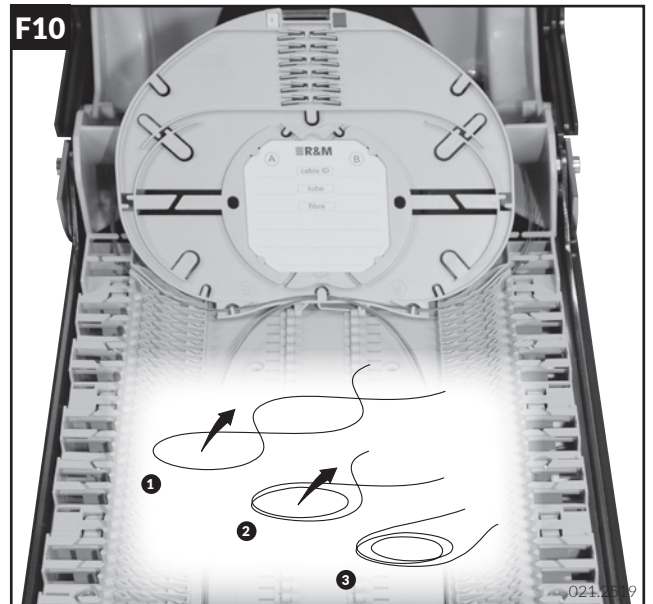

SpleissMODUL links / SpliceMODULE

A - Schrank- & Wandmontage / Rack and wall mount

B - Montage Patcheinschub / Mounting patch insert

C - Kabeleinführung / Cable entry

D - Faserführung / Fiber routing

D1

D2

D3

D4

D5 Ablage Reserve Fasern / *Storage unused fibers*

D6 Ablage Reserve Fasern / *Storage unused fibers*

E - SxM Splisskassetten - Montage & Bezeichnung / SxM Splice trays - Mounting & marking

F - Fasermanagement Spleisskassetten / Gestion de fibres Cassettes d'épissure

G1 Blindabdeckung / Blind cover

021.2610

G2 Max. 6 Patch Einschübe / Max. 6 patch inserts

021.1668 / 021.1669 / 021.1670 / 021.1671 / 021.1672

G3 Splitter & xWDM Einschübe (1HE - 3HE) / Splitter & xWDM inserts (1U - 3U)