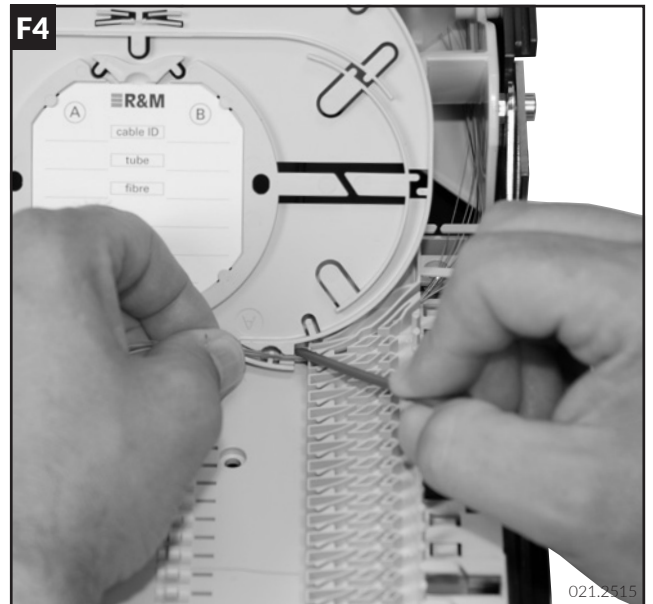

D4

D5 Ablage Reserve Fasern / *Storage unused fibers*

D6 Ablage Reserve Fasern / *Storage unused fibers*

E - SxM Splisskassetten - Montage & Bezeichnung / SxM Splice trays - Mounting & marking

F - Fasermanagement Spleisskassetten / Gestion de fibres Cassettes d'épissure