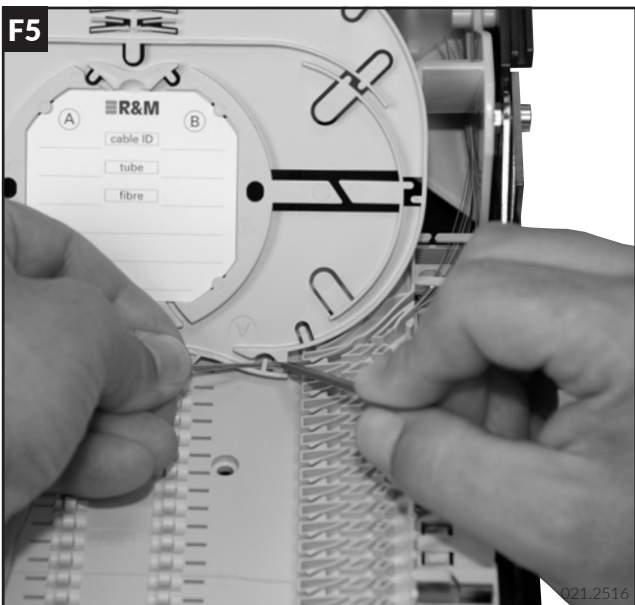

D4

D5 Ablage Reserve Fasern / *Storage unused fibers*

D6 Ablage Reserve Fasern / *Storage unused fibers*

E - SxM Splisskassetten - Montage & Bezeichnung / SxM Splice trays - Mounting & marking

F - Fasermanagement Spleisskassetten / Gestion de fibres Cassettes d'épissure