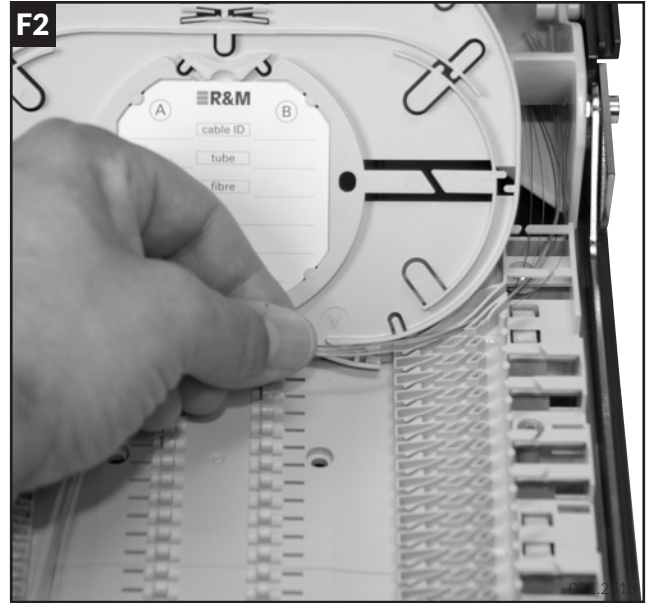

D4

D5 Ablage Reserve Fasern / *Storage unused fibers*

D6 Ablage Reserve Fasern / *Storage unused fibers*

E - SxM Splisskassetten - Montage & Bezeichnung / SxM Splice trays - Mounting & marking

F - Fasermanagement Spleisskassetten / Gestion de fibres Cassettes d'épissure