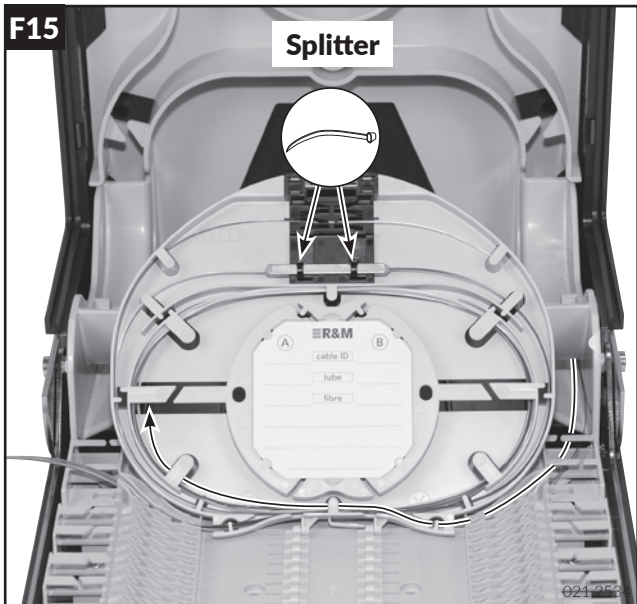

SpleissMODUL links / SpliceMODULE

A - Schrank- & Wandmontage / Rack and wall mount

B - Montage Patcheinschub / Mounting patch insert

C - Kabeleinführung / Cable entry

D - Faserführung / Fiber routing

D1

D2

D3

D4

D5 Ablage Reserve Fasern / *Storage unused fibers*

D6 Ablage Reserve Fasern / *Storage unused fibers*

E - SxM Splisskassetten - Montage & Bezeichnung / SxM Splice trays - Mounting & marking

F - Fasermanagement Spleisskassetten / Gestion de fibres Cassettes d'épissure

G1 Blindabdeckung / Blind cover

021.2610

G2 Max. 6 Patch Einschübe / Max. 6 patch inserts

021.1668 / 021.1669 / 021.1670 / 021.1671 / 021.1672

G3 Splitter & xWDM Einschübe (1HE - 3HE) / Splitter & xWDM inserts (1U - 3U)