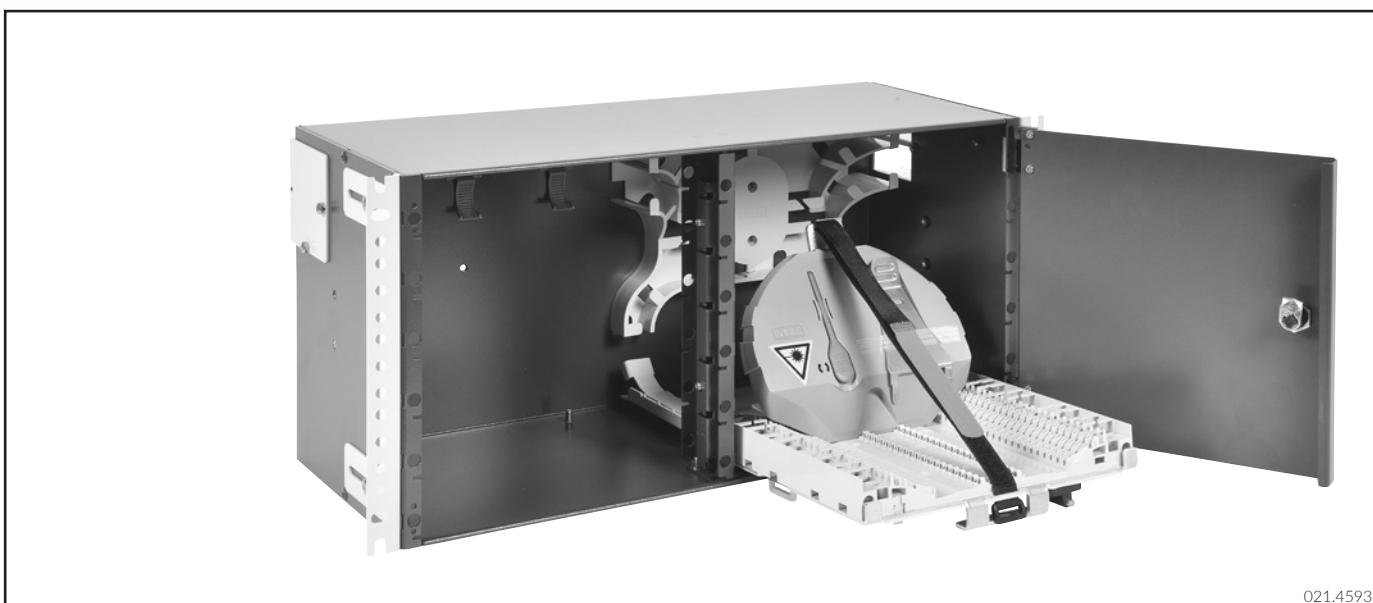

Installationsanleitung 19" 5HE KombiMODUL
Installation guide 19" 5U CombiMODULE
Instructions de montage 19" 5U CombiMODULE

070.0277

KombiMODUL links / CombiMODULE left

KombiMODUL rechts / CombiMODULE right

SpleissMODUL links / SpliceMODULE

A - Schrank- & Wandmontage / Rack and wall mount

B - Montage Patcheinschub / Mounting patch insert

C - Kabeleinführung / Cable entry

D - Faserführung / Fiber routing

D1

D2

D3