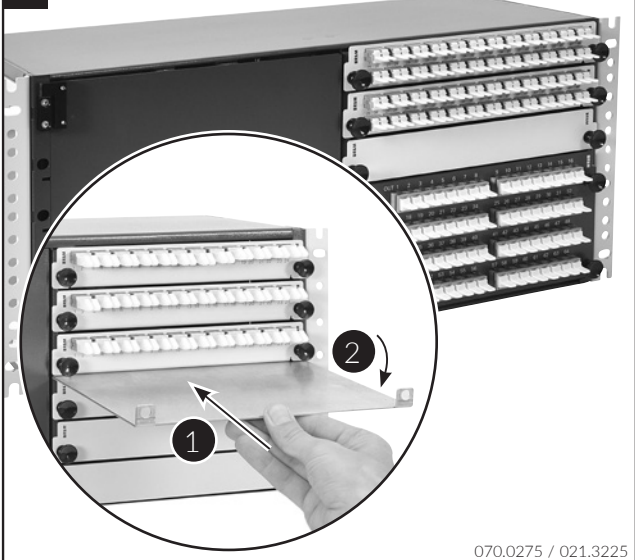

G5 Unterhalt / Service