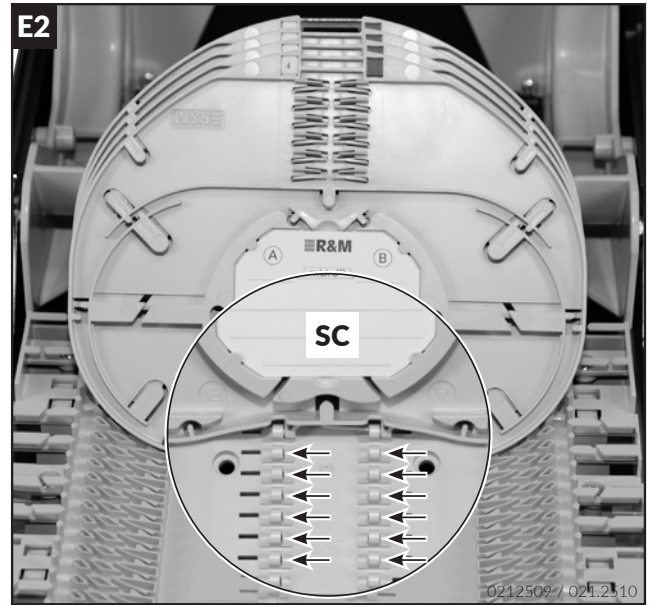

D4

D5 Ablage Reserve Fasern / *Storage unused fibers*

D6 Ablage Reserve Fasern / *Storage unused fibers*

E - SxM Splisskassetten - Montage & Bezeichnung / SxM Splice trays - Mounting & marking

F - Fasermanagement Spleisskassetten / Gestion de fibres Cassettes d'épissure