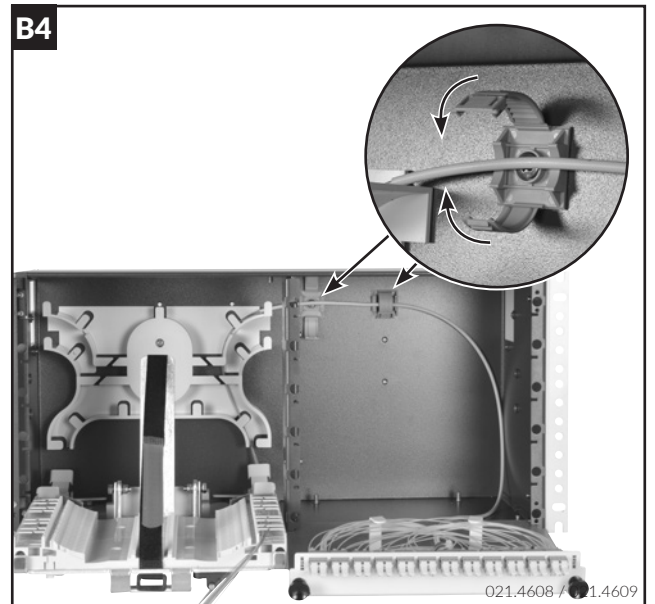

Installationsanleitung 19" 5HE KombiMODUL
Installation guide 19" 5U CombiMODULE
Instructions de montage 19" 5U CombiMODULE

070.0277

KombiMODUL links / CombiMODULE left

KombiMODUL rechts / CombiMODULE right

SpleissMODUL links / SpliceMODULE

A - Schrank- & Wandmontage / Rack and wall mount

B - Montage Patcheinschub / Mounting patch insert

C - Kabeleinführung / Cable entry

D - Faserführung / Fiber routing

D1

D2

D3

D4

D5 Ablage Reserve Fasern / *Storage unused fibers*

D6 Ablage Reserve Fasern / *Storage unused fibers*

E - SxM Splisskassetten - Montage & Bezeichnung / SxM Splice trays - Mounting & marking

F - Fasermanagement Spleisskassetten / Gestion de fibres Cassettes d'épissure