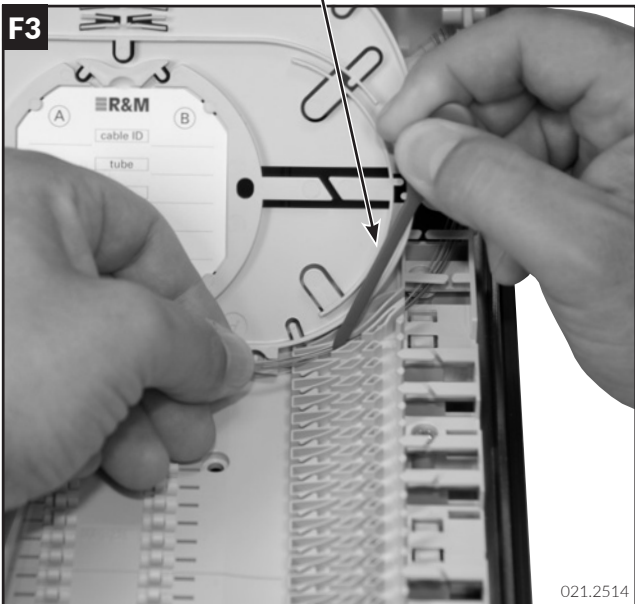

D4

D5 Ablage Reserve Fasern / *Storage unused fibers*

D6 Ablage Reserve Fasern / *Storage unused fibers*

E - SxM Splisskassetten - Montage & Bezeichnung / SxM Splice trays - Mounting & marking

F - Fasermanagement Spleisskassetten / Gestion de fibres Cassettes d'épissure

G1 Blindabdeckung / Blind cover

021.2610

G2 Max. 6 Patch Einschübe / Max. 6 patch inserts

021.1668 / 021.1669 / 021.1670 / 021.1671 / 021.1672

G3 Splitter & xWDM Einschübe (1HE - 3HE) / Splitter & xWDM inserts (1U - 3U)