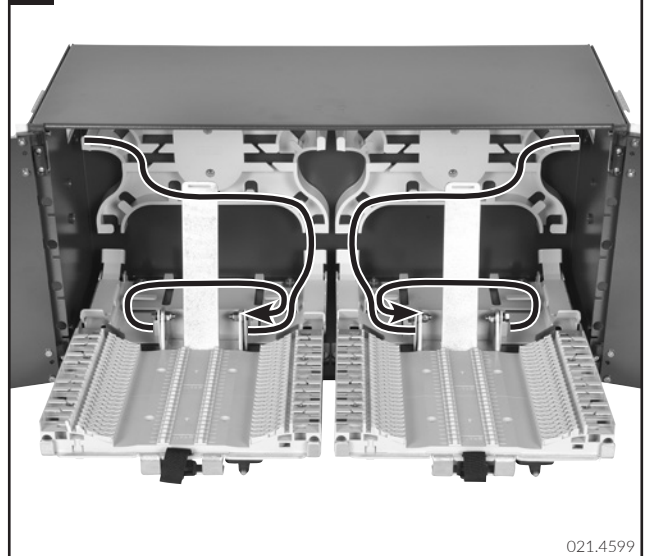

SpleissMODUL links / SpliceMODULE

A - Schrank- & Wandmontage / Rack and wall mount

B - Montage Patcheinschub / Mounting patch insert

C - Kabeleinführung / Cable entry

D - Faserführung / Fiber routing

D1

D2

D3

D4

D5 Ablage Reserve Fasern / *Storage unused fibers*

D6 Ablage Reserve Fasern / *Storage unused fibers*

E - SxM Splisskassetten - Montage & Bezeichnung / SxM Splice trays - Mounting & marking

F - Fasermanagement Spleisskassetten / Gestion de fibres Cassettes d'épissure