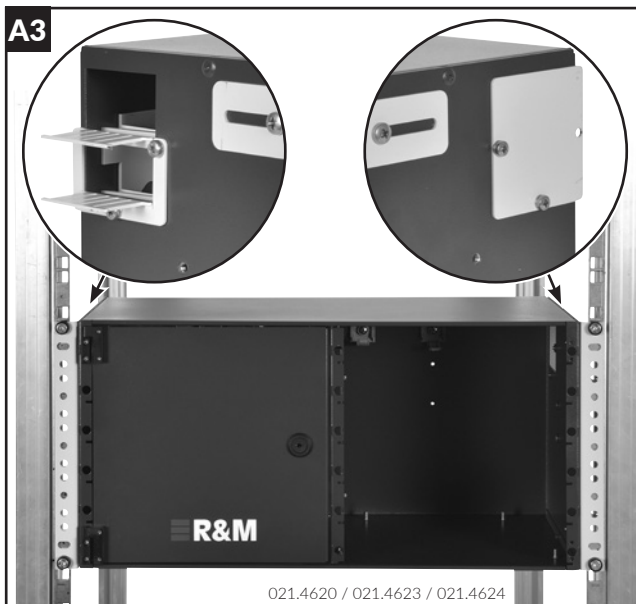

Installationsanleitung 19" 5HE KombiMODUL
Installation guide 19" 5U CombiMODULE
Instructions de montage 19" 5U CombiMODULE

070.0277

KombiMODUL links / CombiMODULE left

KombiMODUL rechts / CombiMODULE right

SpleissMODUL links / SpliceMODULE

A - Schrank- & Wandmontage / Rack and wall mount

B - Montage Patcheinschub / Mounting patch insert

C - Kabeleinführung / Cable entry

D - Faserführung / Fiber routing

D1

D2

D3