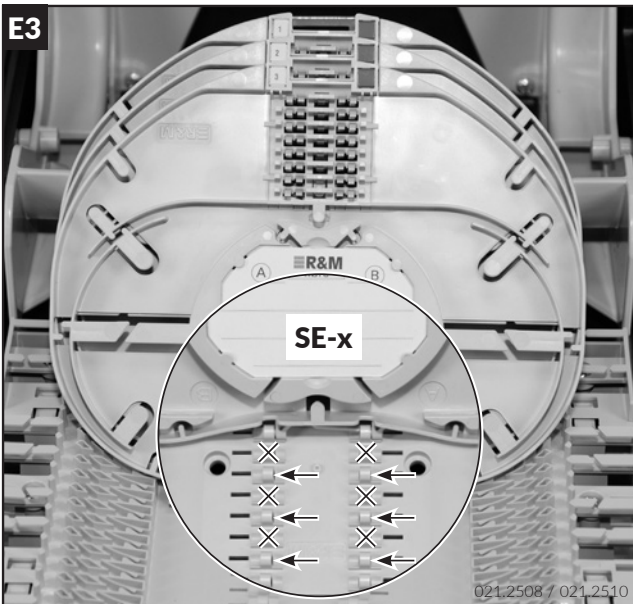

D4

D5 Ablage Reserve Fasern / *Storage unused fibers*

D6 Ablage Reserve Fasern / *Storage unused fibers*

E - SxM Splisskassetten - Montage & Bezeichnung / SxM Splice trays - Mounting & marking

F - Fasermanagement Spleisskassetten / Gestion de fibres Cassettes d'épissure