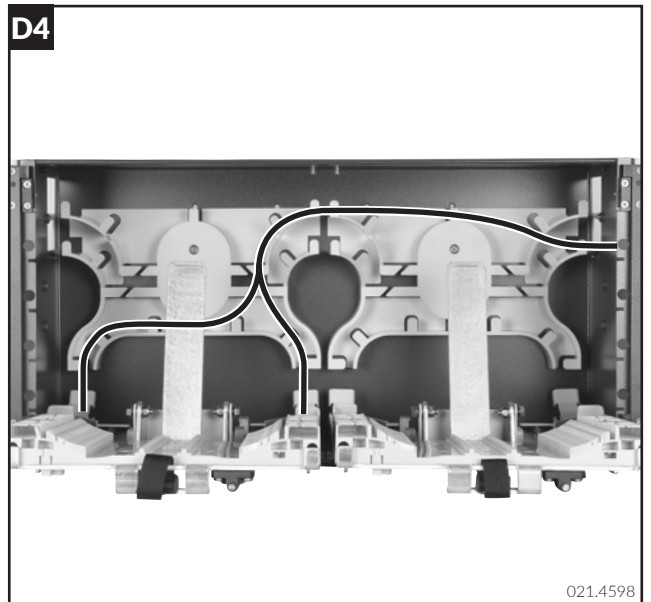

Installationsanleitung 19" 5HE KombiMODUL
Installation guide 19" 5U CombiMODULE
Instructions de montage 19" 5U CombiMODULE

070.0277

KombiMODUL links / CombiMODULE left

KombiMODUL rechts / CombiMODULE right

SpleissMODUL links / SpliceMODULE

A - Schrank- & Wandmontage / Rack and wall mount

B - Montage Patcheinschub / Mounting patch insert

C - Kabeleinführung / Cable entry

D - Faserführung / Fiber routing

D1

D2

D3

D4

D5 Ablage Reserve Fasern / *Storage unused fibers*

D6 Ablage Reserve Fasern / *Storage unused fibers*

E - SxM Splisskassetten - Montage & Bezeichnung / SxM Splice trays - Mounting & marking

F - Fasermanagement Spleisskassetten / Gestion de fibres Cassettes d'épissure

G1 Blindabdeckung / Blind cover

021.2610

G2 Max. 6 Patch Einschübe / Max. 6 patch inserts

021.1668 / 021.1669 / 021.1670 / 021.1671 / 021.1672

G3 Splitter & xWDM Einschübe (1HE - 3HE) / Splitter & xWDM inserts (1U - 3U)