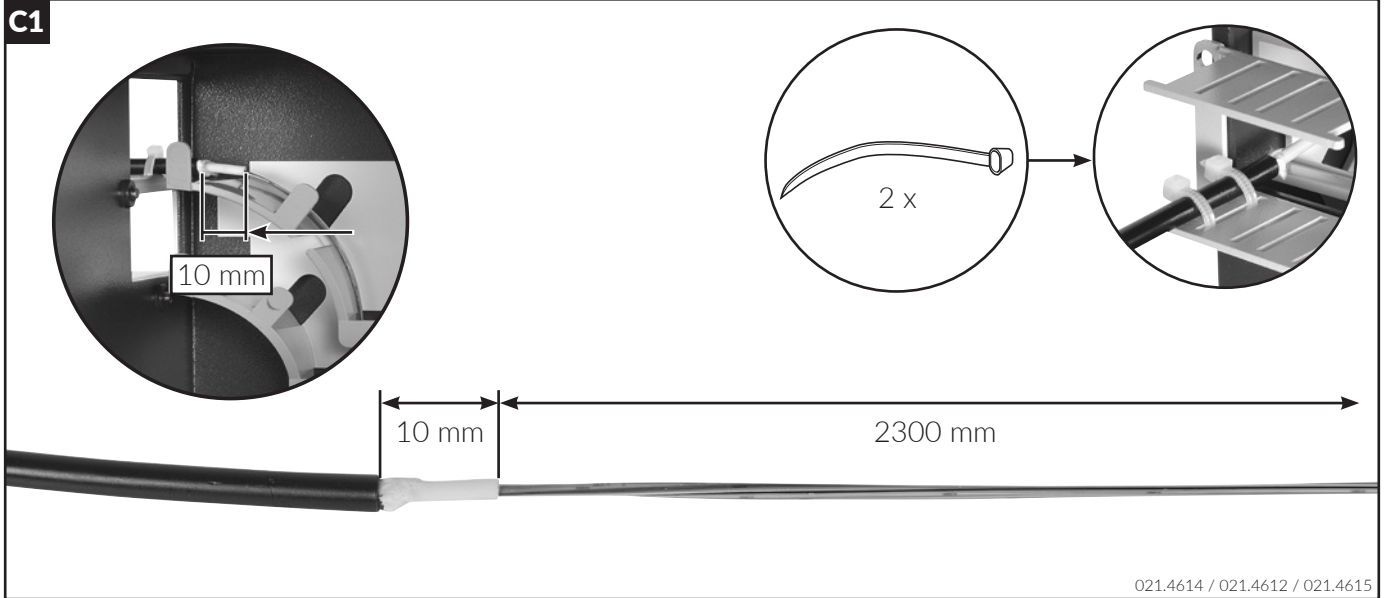

SpleissMODUL links / SpliceMODULE

A - Schrank- & Wandmontage / Rack and wall mount

B - Montage Patcheinschub / Mounting patch insert

C - Kabeleinführung / Cable entry

D - Faserführung / Fiber routing

D1

D2

D3

D4

D5 Ablage Reserve Fasern / *Storage unused fibers*

D6 Ablage Reserve Fasern / *Storage unused fibers*

E - SxM Splisskassetten - Montage & Bezeichnung / SxM Splice trays - Mounting & marking

F - Fasermanagement Spleisskassetten / Gestion de fibres Cassettes d'épissure