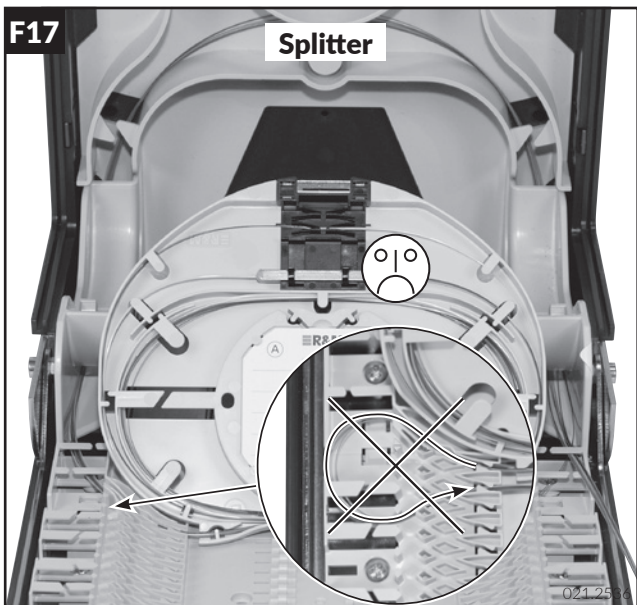

SpleissMODUL links / SpliceMODULE

A - Schrank- & Wandmontage / Rack and wall mount

B - Montage Patcheinschub / Mounting patch insert

C - Kabeleinführung / Cable entry

D - Faserführung / Fiber routing

D1

D2

D3

D4

D5 Ablage Reserve Fasern / *Storage unused fibers*

D6 Ablage Reserve Fasern / *Storage unused fibers*

E - SxM Splisskassetten - Montage & Bezeichnung / SxM Splice trays - Mounting & marking

F - Fasermanagement Spleisskassetten / Gestion de fibres Cassettes d'épissure

G1 Blindabdeckung / Blind cover

021.2610

G2 Max. 6 Patch Einschübe / Max. 6 patch inserts

021.1668 / 021.1669 / 021.1670 / 021.1671 / 021.1672

G3 Splitter & xWDM Einschübe (1HE - 3HE) / Splitter & xWDM inserts (1U - 3U)