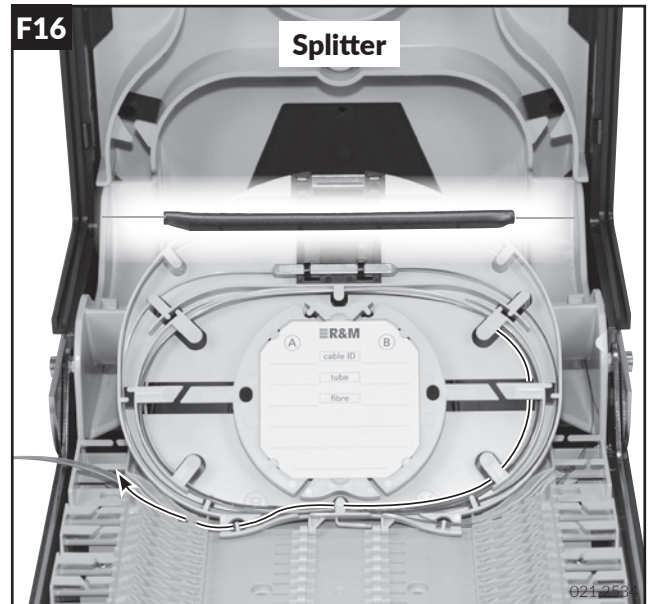

SpleissMODUL links / SpliceMODULE

A - Schrank- & Wandmontage / Rack and wall mount

B - Montage Patcheinschub / Mounting patch insert

C - Kabeleinführung / Cable entry

D - Faserführung / Fiber routing

D1

D2

D3

D4

D5 Ablage Reserve Fasern / *Storage unused fibers*

D6 Ablage Reserve Fasern / *Storage unused fibers*

E - SxM Splisskassetten - Montage & Bezeichnung / SxM Splice trays - Mounting & marking

F - Fasermanagement Spleisskassetten / Gestion de fibres Cassettes d'épissure

G1 Blindabdeckung / Blind cover

021.2610

G2 Max. 6 Patch Einschübe / Max. 6 patch inserts

021.1668 / 021.1669 / 021.1670 / 021.1671 / 021.1672

G3 Splitter & xWDM Einschübe (1HE - 3HE) / Splitter & xWDM inserts (1U - 3U)