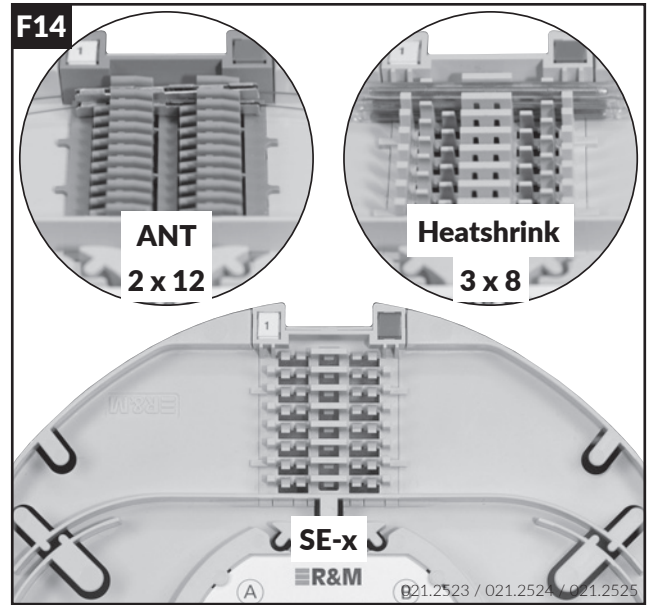

D4

D5 Ablage Reserve Fasern / *Storage unused fibers*

D6 Ablage Reserve Fasern / *Storage unused fibers*

E - SxM Splisskassetten - Montage & Bezeichnung / SxM Splice trays - Mounting & marking

F - Fasermanagement Spleisskassetten / Gestion de fibres Cassettes d'épissure

G1 Blindabdeckung / Blind cover

021.2610

G2 Max. 6 Patch Einschübe / Max. 6 patch inserts

021.1668 / 021.1669 / 021.1670 / 021.1671 / 021.1672

G3 Splitter & xWDM Einschübe (1HE - 3HE) / Splitter & xWDM inserts (1U - 3U)