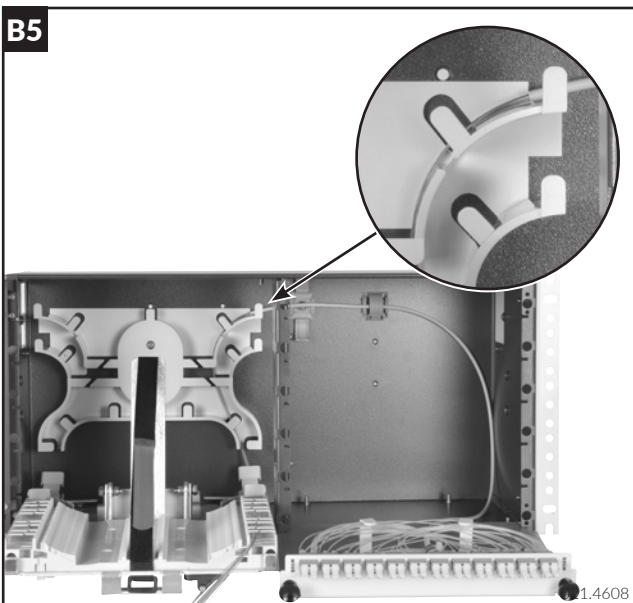

Installationsanleitung 19" 5HE KombiMODUL
Installation guide 19" 5U CombiMODULE
Instructions de montage 19" 5U CombiMODULE

070.0277

KombiMODUL links / CombiMODULE left

KombiMODUL rechts / CombiMODULE right

SpleissMODUL links / SpliceMODULE

A - Schrank- & Wandmontage / Rack and wall mount

B - Montage Patcheinschub / Mounting patch insert

C - Kabeleinführung / Cable entry

D - Faserführung / Fiber routing

D1

D2

D3

D4

D5 Ablage Reserve Fasern / *Storage unused fibers*

D6 Ablage Reserve Fasern / *Storage unused fibers*

E - SxM Splisskassetten - Montage & Bezeichnung / SxM Splice trays - Mounting & marking

F - Fasermanagement Spleisskassetten / Gestion de fibres Cassettes d'épissure