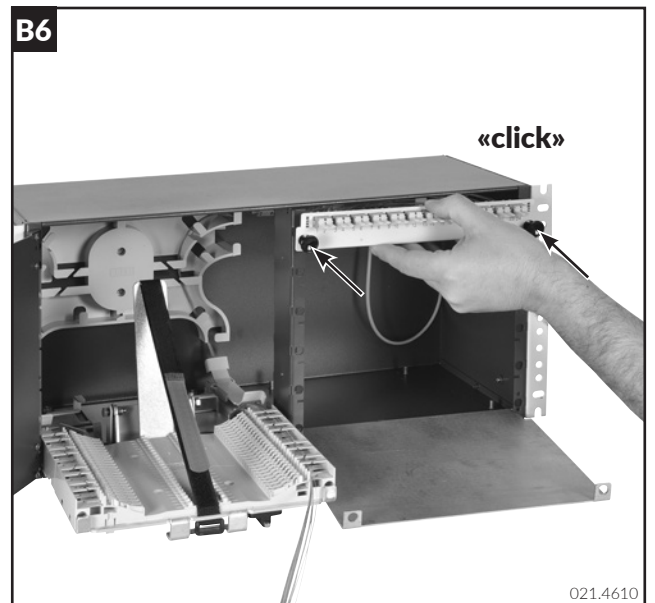

Installationsanleitung 19" 5HE KombiMODUL
Installation guide 19" 5U CombiMODULE
Instructions de montage 19" 5U CombiMODULE

070.0277

KombiMODUL links / CombiMODULE left

KombiMODUL rechts / CombiMODULE right

SpleissMODUL links / SpliceMODULE

A - Schrank- & Wandmontage / Rack and wall mount

B - Montage Patcheinschub / Mounting patch insert

C - Kabeleinführung / Cable entry

D - Faserführung / Fiber routing

D1

D2

D3