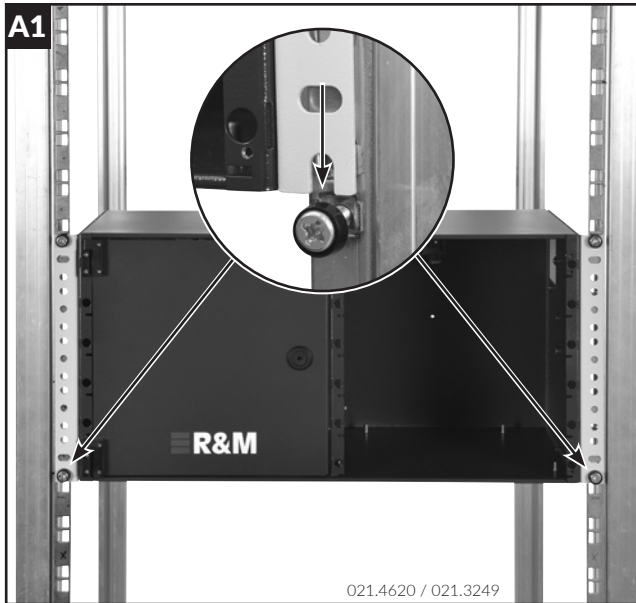

Installationsanleitung 19" 5HE KombiMODUL
Installation guide 19" 5U CombiMODULE
Instructions de montage 19" 5U CombiMODULE

070.0277

KombiMODUL links / CombiMODULE left

KombiMODUL rechts / CombiMODULE right

SpleissMODUL links / SpliceMODULE

A - Schrank- & Wandmontage / Rack and wall mount

B - Montage Patcheinschub / Mounting patch insert

C - Kabeleinführung / Cable entry

D - Faserführung / Fiber routing

D1

D2

D3