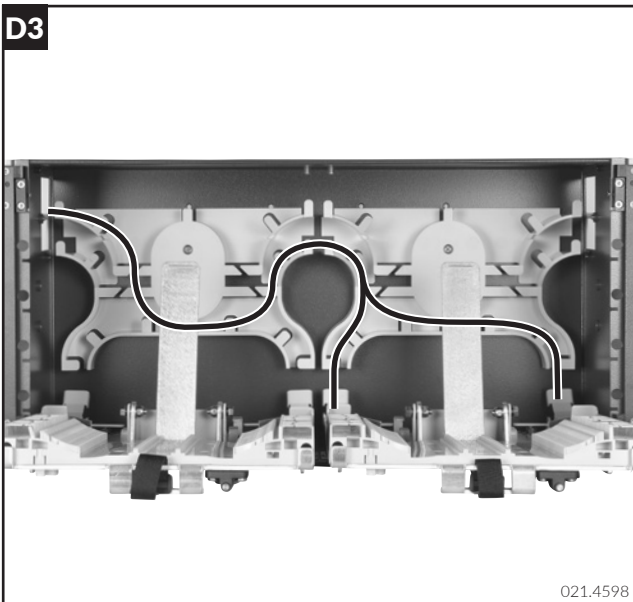

Installationsanleitung 19" 5HE KombiMODUL
Installation guide 19" 5U CombiMODULE
Instructions de montage 19" 5U CombiMODULE

070.0277

KombiMODUL links / CombiMODULE left

KombiMODUL rechts / CombiMODULE right

SpleissMODUL links / SpliceMODULE

A - Schrank- & Wandmontage / Rack and wall mount

B - Montage Patcheinschub / Mounting patch insert

C - Kabeleinführung / Cable entry

D - Faserführung / Fiber routing

D1

D2

D3

D4

D5 Ablage Reserve Fasern / *Storage unused fibers*

D6 Ablage Reserve Fasern / *Storage unused fibers*

E - SxM Splisskassetten - Montage & Bezeichnung / SxM Splice trays - Mounting & marking

F - Fasermanagement Spleisskassetten / Gestion de fibres Cassettes d'épissure