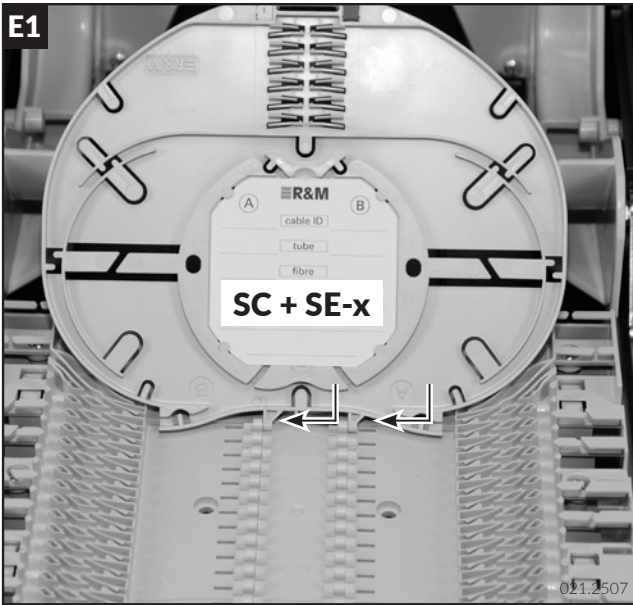

D4

D5 Ablage Reserve Fasern / *Storage unused fibers*

D6 Ablage Reserve Fasern / *Storage unused fibers*

E - SxM Splisskassetten - Montage & Bezeichnung / SxM Splice trays - Mounting & marking

F - Fasermanagement Spleisskassetten / Gestion de fibres Cassettes d'épissure