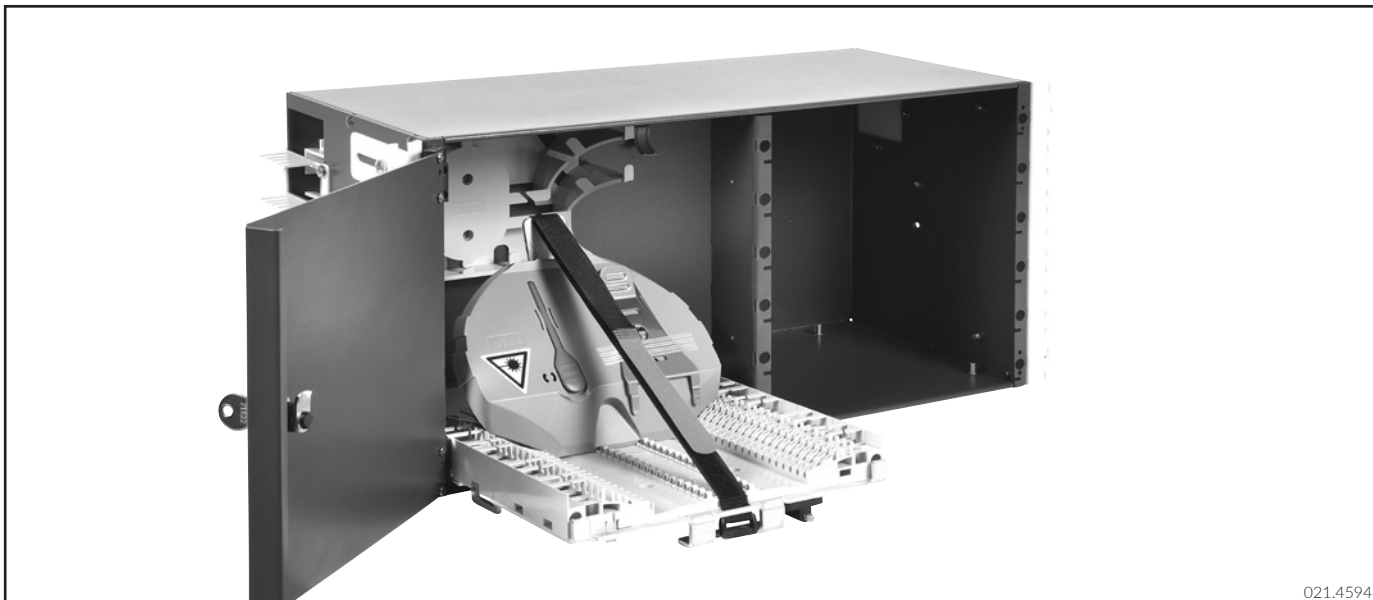

Installationsanleitung 19" 5HE KombiMODUL
Installation guide 19" 5U CombiMODULE
Instructions de montage 19" 5U CombiMODULE

070.0277

KombiMODUL links / CombiMODULE left

KombiMODUL rechts / CombiMODULE right

SpleissMODUL links / SpliceMODULE

A - Schrank- & Wandmontage / Rack and wall mount

B - Montage Patcheinschub / Mounting patch insert

C - Kabeleinführung / Cable entry

D - Faserführung / Fiber routing

D1

D2

D3