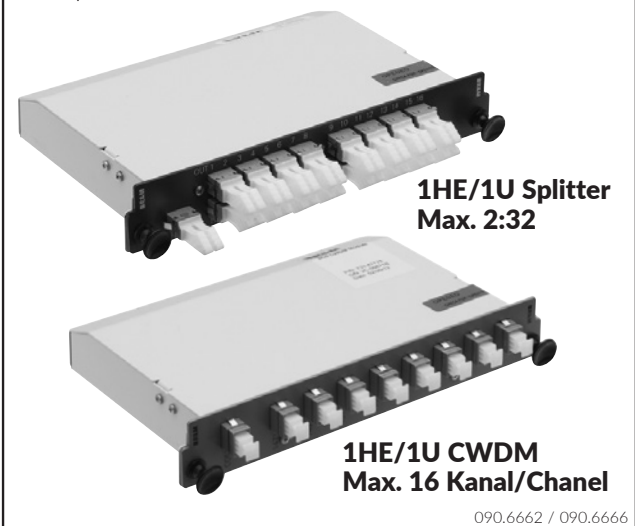

G1 Blindabdeckung / Blind cover

021.2610

G2 Max. 6 Patch Einschübe / Max. 6 patch inserts

021.1668 / 021.1669 / 021.1670 / 021.1671 / 021.1672

G3 Splitter & xWDM Einschübe (1HE - 3HE) / Splitter & xWDM inserts (1U - 3U)