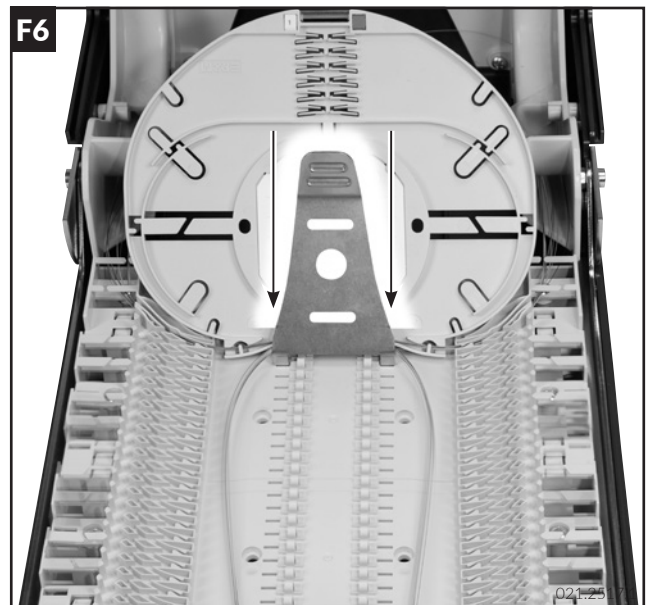

D4

D5 Ablage Reserve Fasern / *Storage unused fibers*

D6 Ablage Reserve Fasern / *Storage unused fibers*

E - SxM Splisskassetten - Montage & Bezeichnung / SxM Splice trays - Mounting & marking

F - Fasermanagement Spleisskassetten / Gestion de fibres Cassettes d'épissure

G1 Blindabdeckung / Blind cover

021.2610

G2 Max. 6 Patch Einschübe / Max. 6 patch inserts

021.1668 / 021.1669 / 021.1670 / 021.1671 / 021.1672

G3 Splitter & xWDM Einschübe (1HE - 3HE) / Splitter & xWDM inserts (1U - 3U)