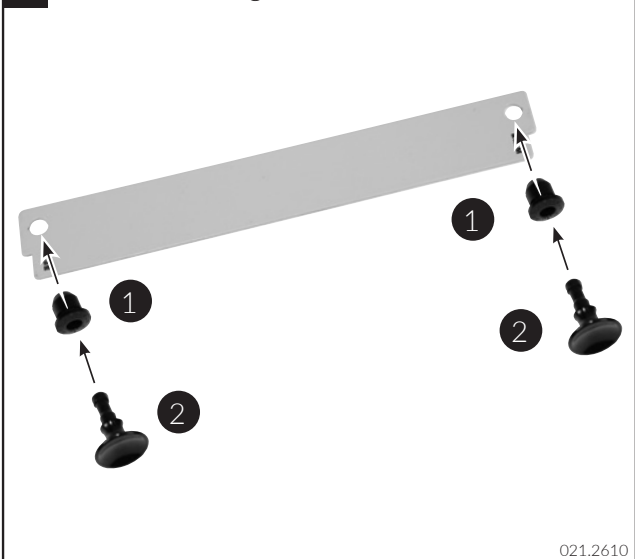

SpleissMODUL links / SpliceMODULE

A - Schrank- & Wandmontage / Rack and wall mount

B - Montage Patcheinschub / Mounting patch insert

C - Kabeleinführung / Cable entry

D - Faserführung / Fiber routing

D1

D2

D3

D4

D5 Ablage Reserve Fasern / *Storage unused fibers*

D6 Ablage Reserve Fasern / *Storage unused fibers*

E - SxM Splisskassetten - Montage & Bezeichnung / SxM Splice trays - Mounting & marking

F - Fasermanagement Spleisskassetten / Gestion de fibres Cassettes d'épissure

G1 Blindabdeckung / Blind cover

021.2610

G2 Max. 6 Patch Einschübe / Max. 6 patch inserts

021.1668 / 021.1669 / 021.1670 / 021.1671 / 021.1672

G3 Splitter & xWDM Einschübe (1HE - 3HE) / Splitter & xWDM inserts (1U - 3U)