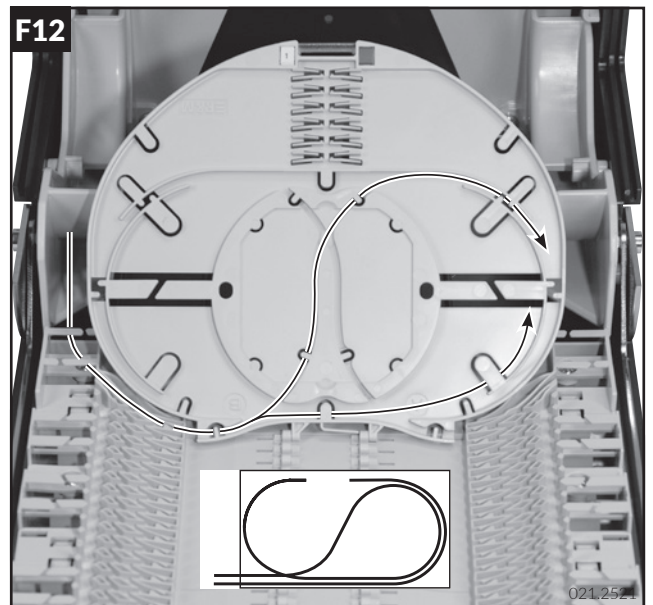

D4

D5 Ablage Reserve Fasern / *Storage unused fibers*

D6 Ablage Reserve Fasern / *Storage unused fibers*

E - SxM Splisskassetten - Montage & Bezeichnung / SxM Splice trays - Mounting & marking

F - Fasermanagement Spleisskassetten / Gestion de fibres Cassettes d'épissure

G1 Blindabdeckung / Blind cover

021.2610

G2 Max. 6 Patch Einschübe / Max. 6 patch inserts

021.1668 / 021.1669 / 021.1670 / 021.1671 / 021.1672

G3 Splitter & xWDM Einschübe (1HE - 3HE) / Splitter & xWDM inserts (1U - 3U)