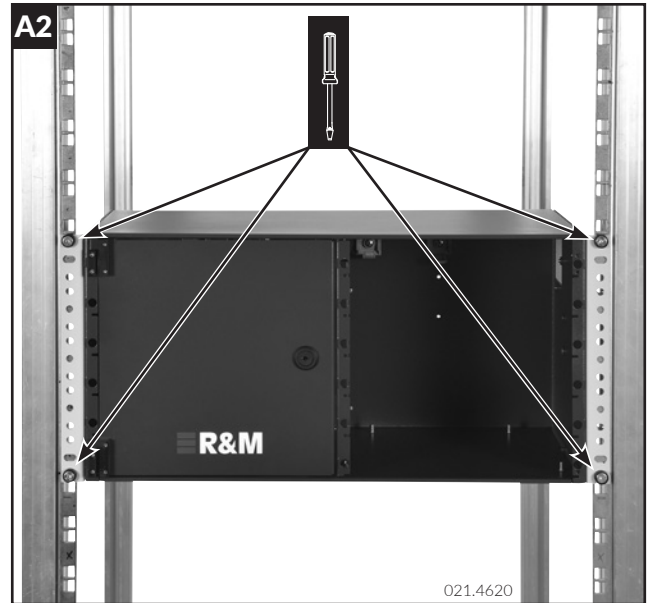

Installationsanleitung 19" 5HE KombiMODUL
Installation guide 19" 5U CombiMODULE
Instructions de montage 19" 5U CombiMODULE

070.0277

KombiMODUL links / CombiMODULE left

KombiMODUL rechts / CombiMODULE right

SpleissMODUL links / SpliceMODULE

A - Schrank- & Wandmontage / Rack and wall mount

B - Montage Patcheinschub / Mounting patch insert

C - Kabeleinführung / Cable entry

D - Faserführung / Fiber routing

D1

D2

D3