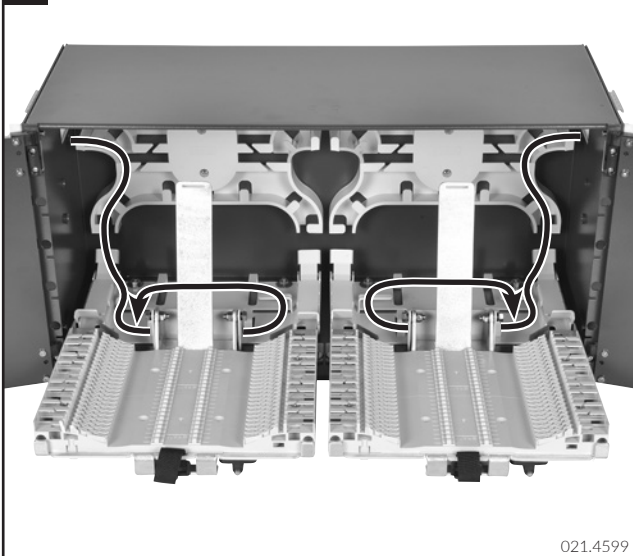

SpleissMODUL links / SpliceMODULE

A - Schrank- & Wandmontage / Rack and wall mount

B - Montage Patcheinschub / Mounting patch insert

C - Kabeleinführung / Cable entry

D - Faserführung / Fiber routing

D1

D2

D3

D4

D5 Ablage Reserve Fasern / *Storage unused fibers*

D6 Ablage Reserve Fasern / *Storage unused fibers*

E - SxM Splisskassetten - Montage & Bezeichnung / SxM Splice trays - Mounting & marking

F - Fasermanagement Spleisskassetten / Gestion de fibres Cassettes d'épissure