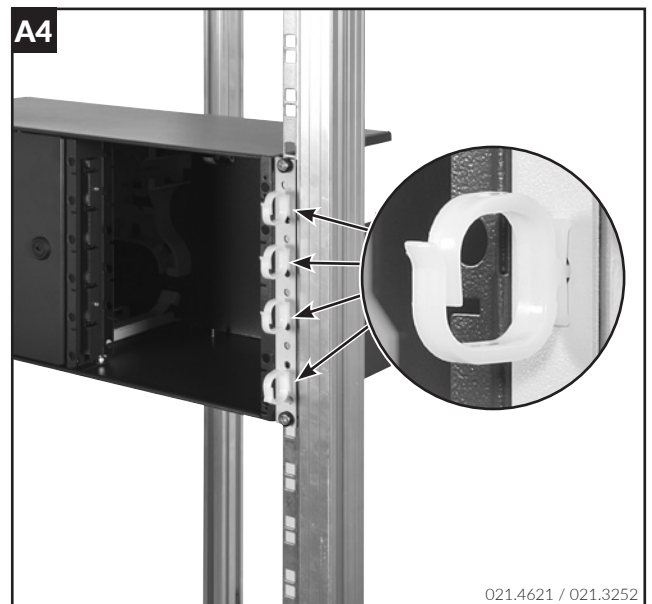

Installationsanleitung 19" 5HE KombiMODUL
Installation guide 19" 5U CombiMODULE
Instructions de montage 19" 5U CombiMODULE

070.0277

KombiMODUL links / CombiMODULE left

KombiMODUL rechts / CombiMODULE right

SpleissMODUL links / SpliceMODULE

A - Schrank- & Wandmontage / Rack and wall mount

B - Montage Patcheinschub / Mounting patch insert

C - Kabeleinführung / Cable entry

D - Faserführung / Fiber routing

D1

D2

D3