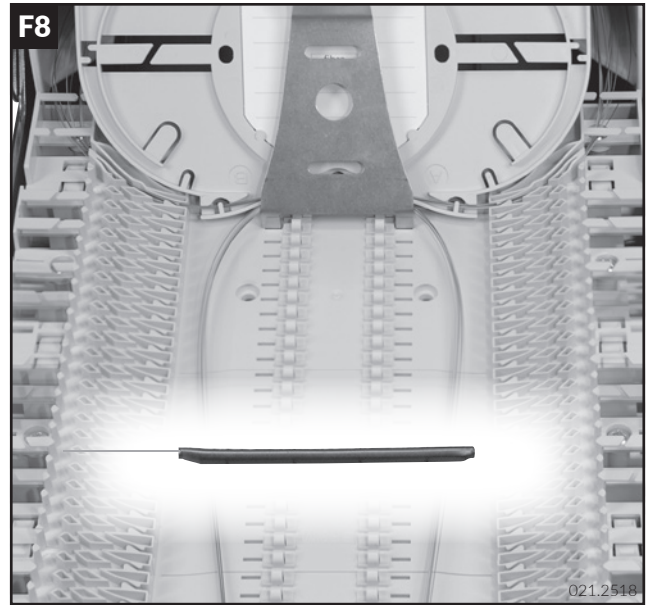

D4

D5 Ablage Reserve Fasern / *Storage unused fibers*

D6 Ablage Reserve Fasern / *Storage unused fibers*

E - SxM Splisskassetten - Montage & Bezeichnung / SxM Splice trays - Mounting & marking

F - Fasermanagement Spleisskassetten / Gestion de fibres Cassettes d'épissure