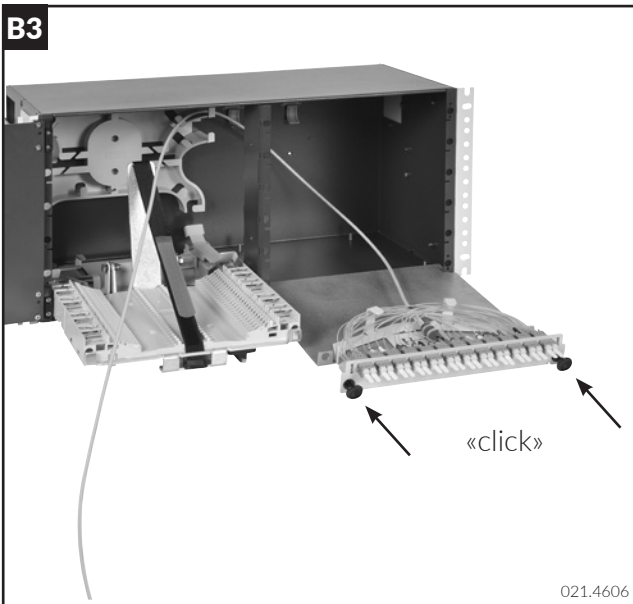

Installationsanleitung 19" 5HE KombiMODUL
Installation guide 19" 5U CombiMODULE
Instructions de montage 19" 5U CombiMODULE

070.0277

KombiMODUL links / CombiMODULE left

KombiMODUL rechts / CombiMODULE right

SpleissMODUL links / SpliceMODULE

A - Schrank- & Wandmontage / Rack and wall mount

B - Montage Patcheinschub / Mounting patch insert

C - Kabeleinführung / Cable entry

D - Faserführung / Fiber routing

D1

D2

D3