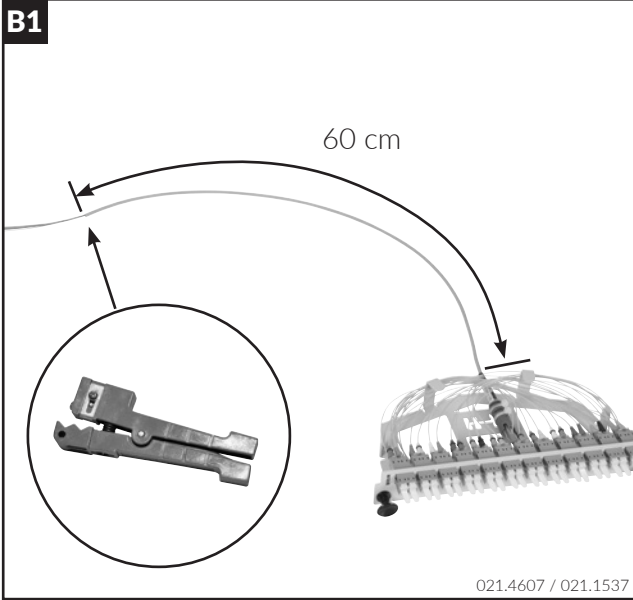

Installationsanleitung 19" 5HE KombiMODUL
Installation guide 19" 5U CombiMODULE
Instructions de montage 19" 5U CombiMODULE

070.0277

KombiMODUL links / CombiMODULE left

KombiMODUL rechts / CombiMODULE right

SpleissMODUL links / SpliceMODULE

A - Schrank- & Wandmontage / Rack and wall mount

B - Montage Patcheinschub / Mounting patch insert

C - Kabeleinführung / Cable entry

D - Faserführung / Fiber routing

D1

D2

D3