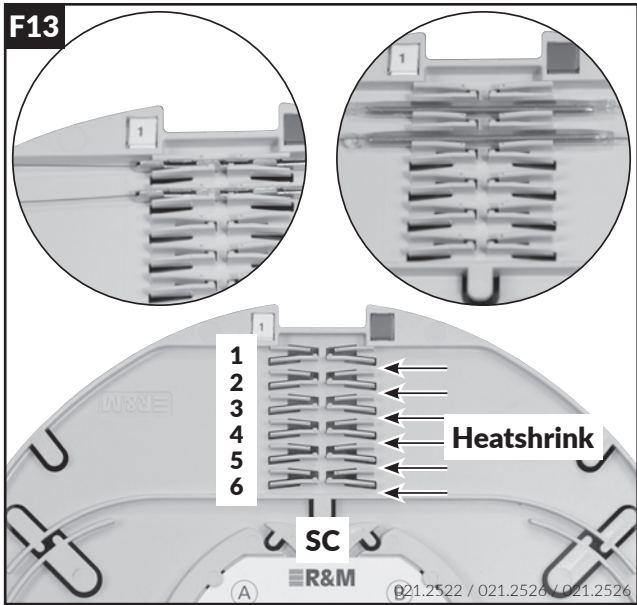

SpleissMODUL links / SpliceMODULE

A - Schrank- & Wandmontage / Rack and wall mount

B - Montage Patcheinschub / Mounting patch insert

C - Kabeleinführung / Cable entry

D - Faserführung / Fiber routing

D1

D2

D3

D4

D5 Ablage Reserve Fasern / *Storage unused fibers*

D6 Ablage Reserve Fasern / *Storage unused fibers*

E - SxM Splisskassetten - Montage & Bezeichnung / SxM Splice trays - Mounting & marking

F - Fasermanagement Spleisskassetten / Gestion de fibres Cassettes d'épissure

G1 Blindabdeckung / Blind cover

021.2610

G2 Max. 6 Patch Einschübe / Max. 6 patch inserts

021.1668 / 021.1669 / 021.1670 / 021.1671 / 021.1672

G3 Splitter & xWDM Einschübe (1HE - 3HE) / Splitter & xWDM inserts (1U - 3U)