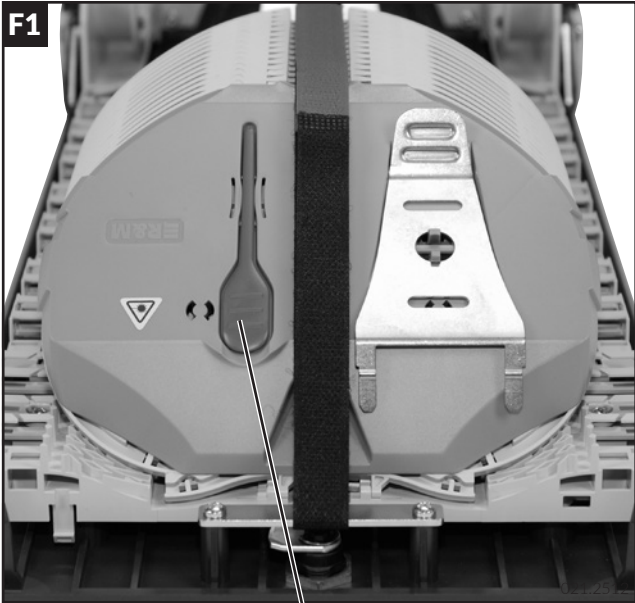

D4

D5 Ablage Reserve Fasern / *Storage unused fibers*

D6 Ablage Reserve Fasern / *Storage unused fibers*

E - SxM Splisskassetten - Montage & Bezeichnung / SxM Splice trays - Mounting & marking

F - Fasermanagement Spleisskassetten / Gestion de fibres Cassettes d'épissure