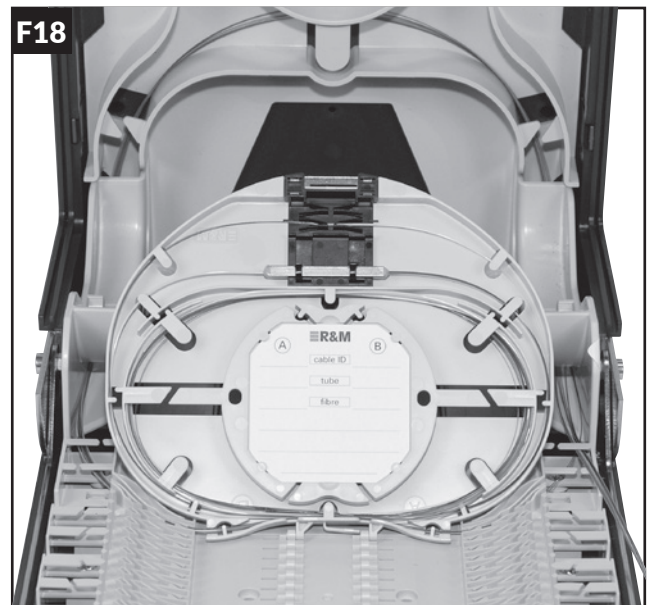

D4

D5 Ablage Reserve Fasern / *Storage unused fibers*

D6 Ablage Reserve Fasern / *Storage unused fibers*

E - SxM Splisskassetten - Montage & Bezeichnung / SxM Splice trays - Mounting & marking

F - Fasermanagement Spleisskassetten / Gestion de fibres Cassettes d'épissure

G1 Blindabdeckung / Blind cover

021.2610

G2 Max. 6 Patch Einschübe / Max. 6 patch inserts

021.1668 / 021.1669 / 021.1670 / 021.1671 / 021.1672

G3 Splitter & xWDM Einschübe (1HE - 3HE) / Splitter & xWDM inserts (1U - 3U)