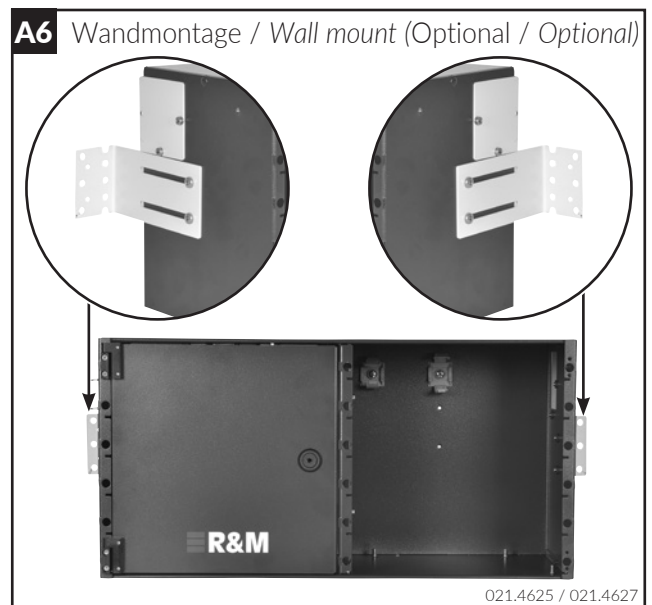

Installationsanleitung 19" 5HE KombiMODUL
Installation guide 19" 5U CombiMODULE
Instructions de montage 19" 5U CombiMODULE

070.0277

KombiMODUL links / CombiMODULE left

KombiMODUL rechts / CombiMODULE right

SpleissMODUL links / SpliceMODULE

A - Schrank- & Wandmontage / Rack and wall mount

B - Montage Patcheinschub / Mounting patch insert

C - Kabeleinführung / Cable entry

D - Faserführung / Fiber routing

D1

D2

D3