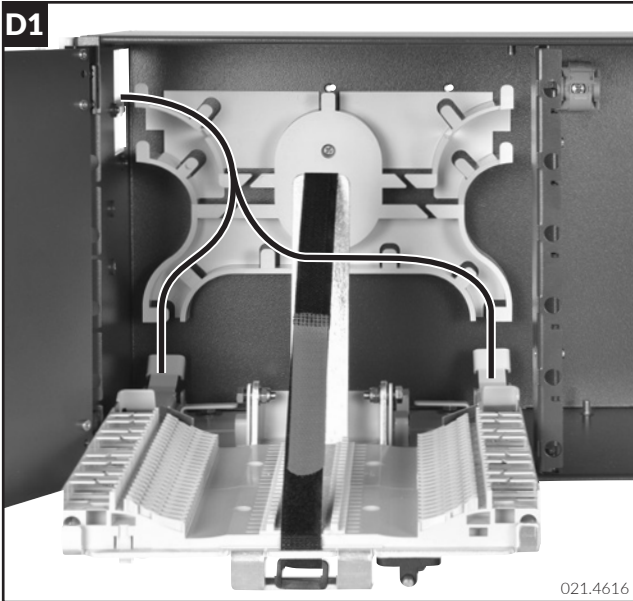

SpleissMODUL links / SpliceMODULE

A - Schrank- & Wandmontage / Rack and wall mount

B - Montage Patcheinschub / Mounting patch insert

C - Kabeleinführung / Cable entry

D - Faserführung / Fiber routing

D1

D2

D3

D4

D5 Ablage Reserve Fasern / *Storage unused fibers*

D6 Ablage Reserve Fasern / *Storage unused fibers*

E - SxM Splisskassetten - Montage & Bezeichnung / SxM Splice trays - Mounting & marking

F - Fasermanagement Spleisskassetten / Gestion de fibres Cassettes d'épissure