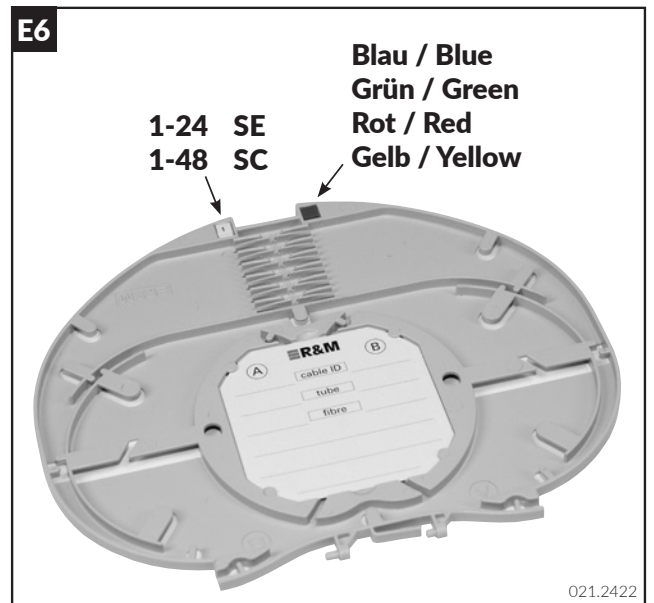

SpleissMODUL links / SpliceMODULE

A - Schrank- & Wandmontage / Rack and wall mount

B - Montage Patcheinschub / Mounting patch insert

C - Kabeleinführung / Cable entry

D - Faserführung / Fiber routing

D1

D2

D3

D4

D5 Ablage Reserve Fasern / *Storage unused fibers*

D6 Ablage Reserve Fasern / *Storage unused fibers*

E - SxM Splisskassetten - Montage & Bezeichnung / SxM Splice trays - Mounting & marking

F - Fasermanagement Spleisskassetten / Gestion de fibres Cassettes d'épissure

G1 Blindabdeckung / Blind cover

021.2610

G2 Max. 6 Patch Einschübe / Max. 6 patch inserts

021.1668 / 021.1669 / 021.1670 / 021.1671 / 021.1672

G3 Splitter & xWDM Einschübe (1HE - 3HE) / Splitter & xWDM inserts (1U - 3U)