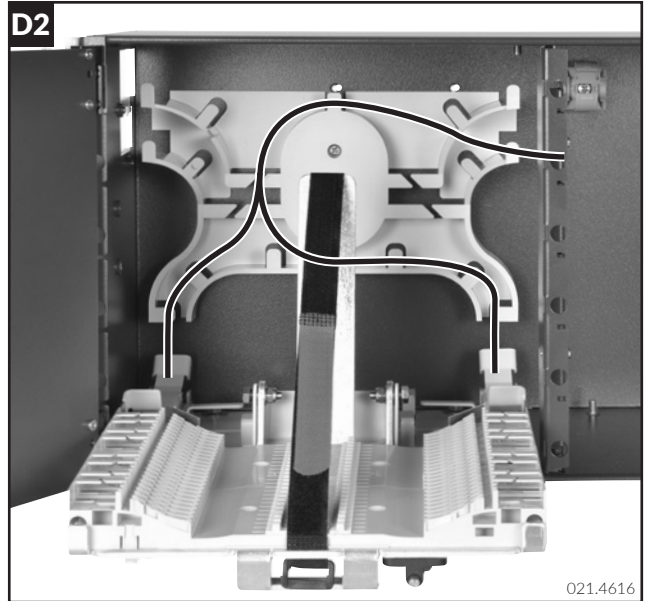

SpleissMODUL links / SpliceMODULE

A - Schrank- & Wandmontage / Rack and wall mount

B - Montage Patcheinschub / Mounting patch insert

C - Kabeleinführung / Cable entry

D - Faserführung / Fiber routing

D1

D2

D3

D4

D5 Ablage Reserve Fasern / *Storage unused fibers*

D6 Ablage Reserve Fasern / *Storage unused fibers*

E - SxM Splisskassetten - Montage & Bezeichnung / SxM Splice trays - Mounting & marking

F - Fasermanagement Spleisskassetten / Gestion de fibres Cassettes d'épissure