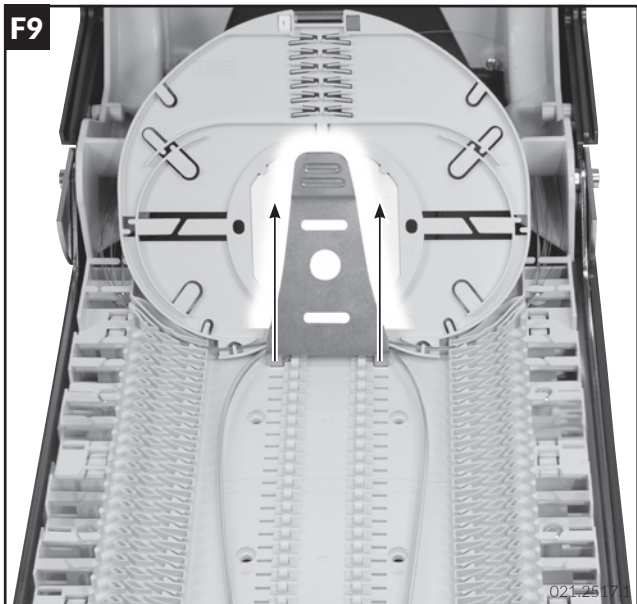

G1 Blindabdeckung / Blind cover

021.2610

G2 Max. 6 Patch Einschübe / Max. 6 patch inserts

021.1668 / 021.1669 / 021.1670 / 021.1671 / 021.1672

G3 Splitter & xWDM Einschübe (1HE - 3HE) / Splitter & xWDM inserts (1U - 3U)