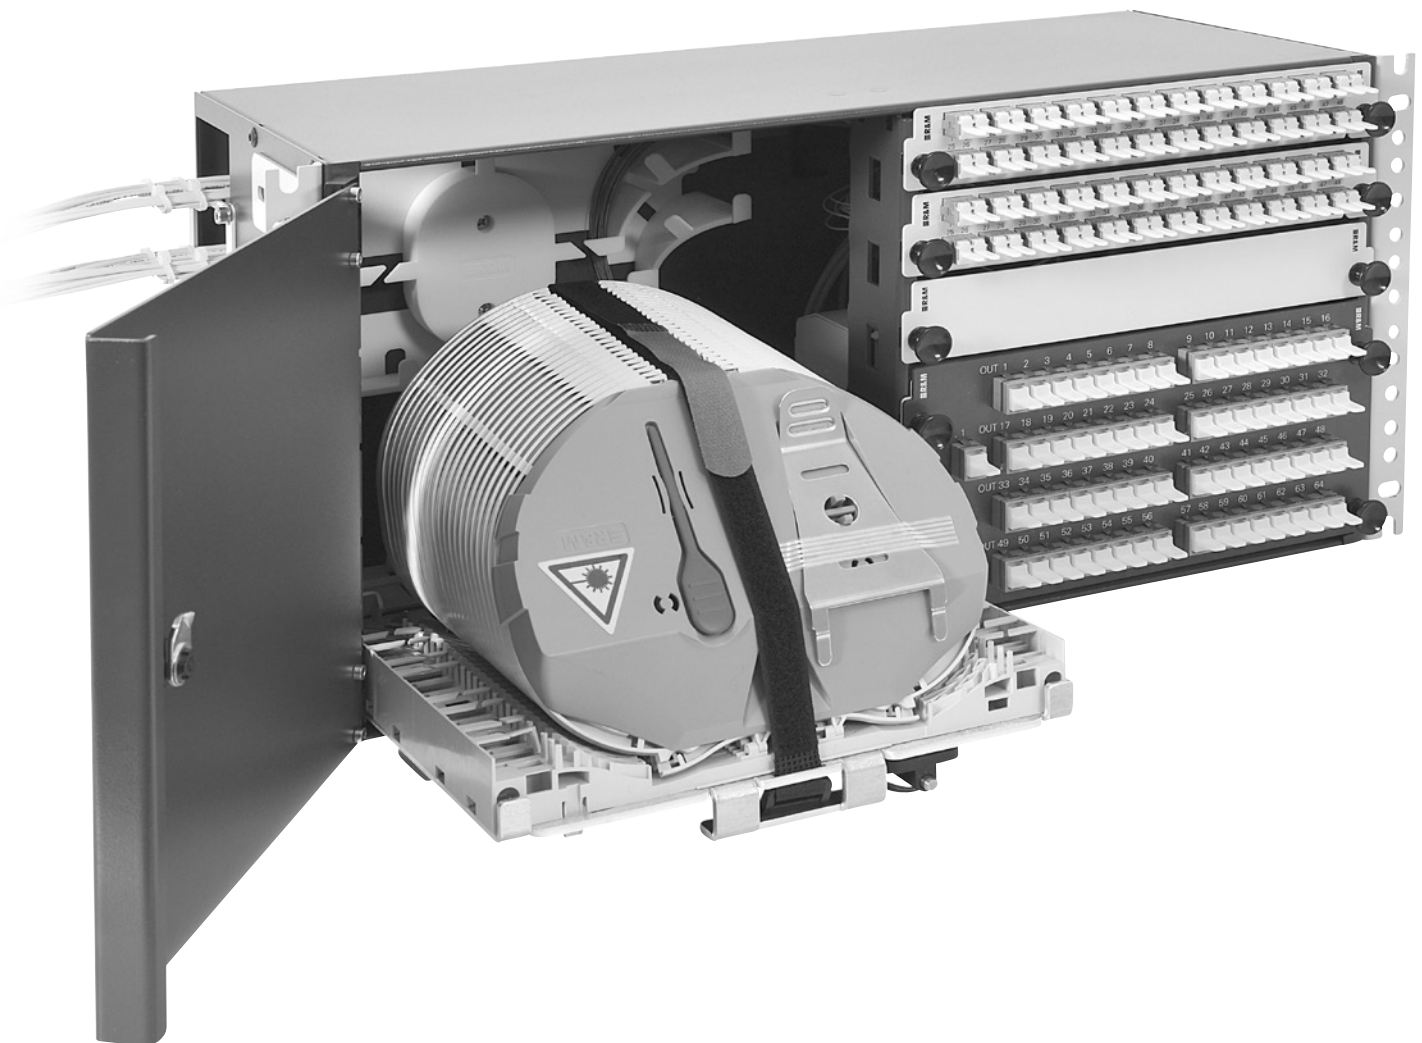

Installationsanleitung 19" 5HE KombiMODUL
Installation guide 19" 5U CombiMODULE
Instructions de montage 19" 5U CombiMODULE

070.0277

KombiMODUL links / CombiMODULE left

KombiMODUL rechts / CombiMODULE right

SpleissMODUL links / SpliceMODULE

A - Schrank- & Wandmontage / Rack and wall mount

B - Montage Patcheinschub / Mounting patch insert

C - Kabeleinführung / Cable entry

D - Faserführung / Fiber routing

D1

D2

D3