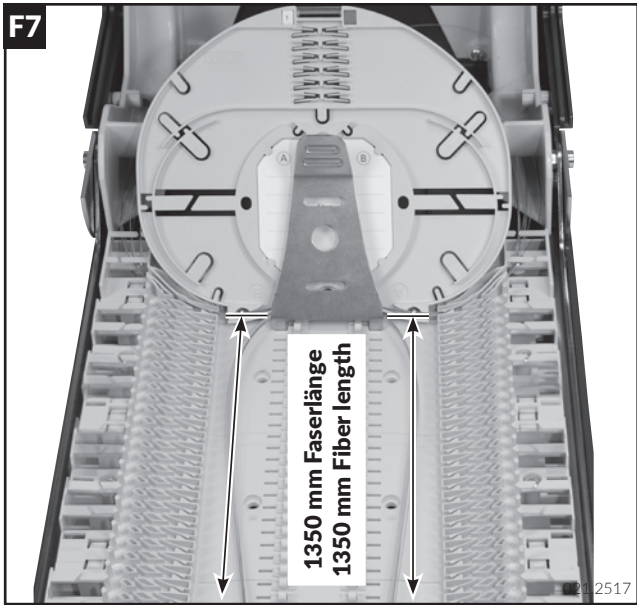

D4

D5 Ablage Reserve Fasern / *Storage unused fibers*

D6 Ablage Reserve Fasern / *Storage unused fibers*

E - SxM Splisskassetten - Montage & Bezeichnung / SxM Splice trays - Mounting & marking

F - Fasermanagement Spleisskassetten / Gestion de fibres Cassettes d'épissure

G1 Blindabdeckung / Blind cover

021.2610

G2 Max. 6 Patch Einschübe / Max. 6 patch inserts

021.1668 / 021.1669 / 021.1670 / 021.1671 / 021.1672

G3 Splitter & xWDM Einschübe (1HE - 3HE) / Splitter & xWDM inserts (1U - 3U)