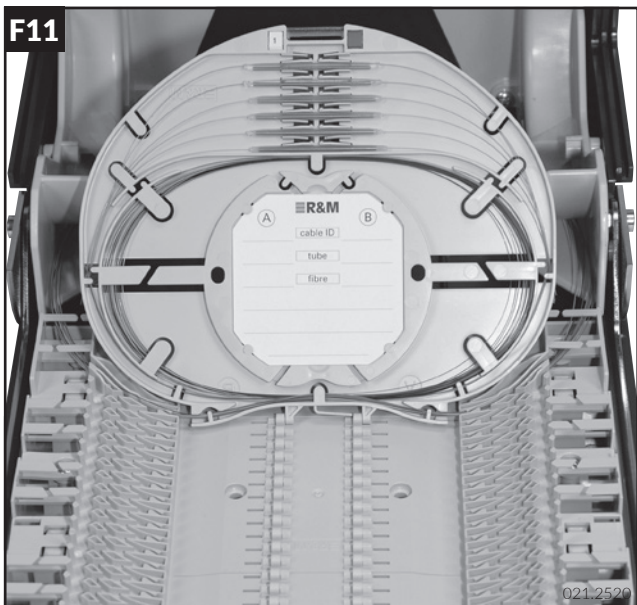

D4

D5 Ablage Reserve Fasern / *Storage unused fibers*

D6 Ablage Reserve Fasern / *Storage unused fibers*

E - SxM Splisskassetten - Montage & Bezeichnung / SxM Splice trays - Mounting & marking

F - Fasermanagement Spleisskassetten / Gestion de fibres Cassettes d'épissure

G1 Blindabdeckung / Blind cover

021.2610

G2 Max. 6 Patch Einschübe / Max. 6 patch inserts

021.1668 / 021.1669 / 021.1670 / 021.1671 / 021.1672

G3 Splitter & xWDM Einschübe (1HE - 3HE) / Splitter & xWDM inserts (1U - 3U)