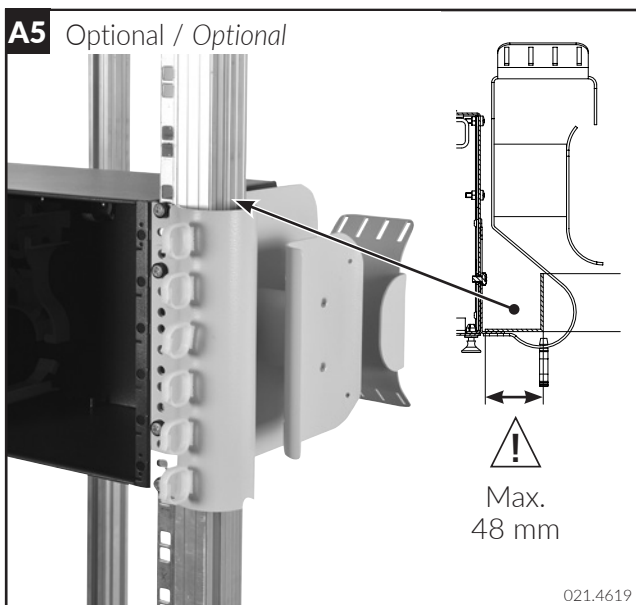

Installationsanleitung 19" 5HE KombiMODUL
Installation guide 19" 5U CombiMODULE
Instructions de montage 19" 5U CombiMODULE

070.0277

KombiMODUL links / CombiMODULE left

KombiMODUL rechts / CombiMODULE right

SpleissMODUL links / SpliceMODULE

A - Schrank- & Wandmontage / Rack and wall mount

B - Montage Patcheinschub / Mounting patch insert

C - Kabeleinführung / Cable entry

D - Faserführung / Fiber routing

D1

D2

D3