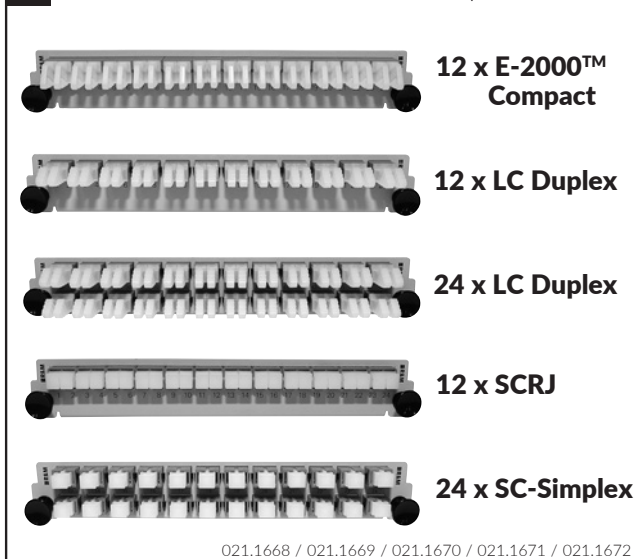

D4

D5 Ablage Reserve Fasern / *Storage unused fibers*

D6 Ablage Reserve Fasern / *Storage unused fibers*

E - SxM Splisskassetten - Montage & Bezeichnung / SxM Splice trays - Mounting & marking

F - Fasermanagement Spleisskassetten / Gestion de fibres Cassettes d'épissure

G1 Blindabdeckung / Blind cover

021.2610

G2 Max. 6 Patch Einschübe / Max. 6 patch inserts

021.1668 / 021.1669 / 021.1670 / 021.1671 / 021.1672

G3 Splitter & xWDM Einschübe (1HE - 3HE) / Splitter & xWDM inserts (1U - 3U)