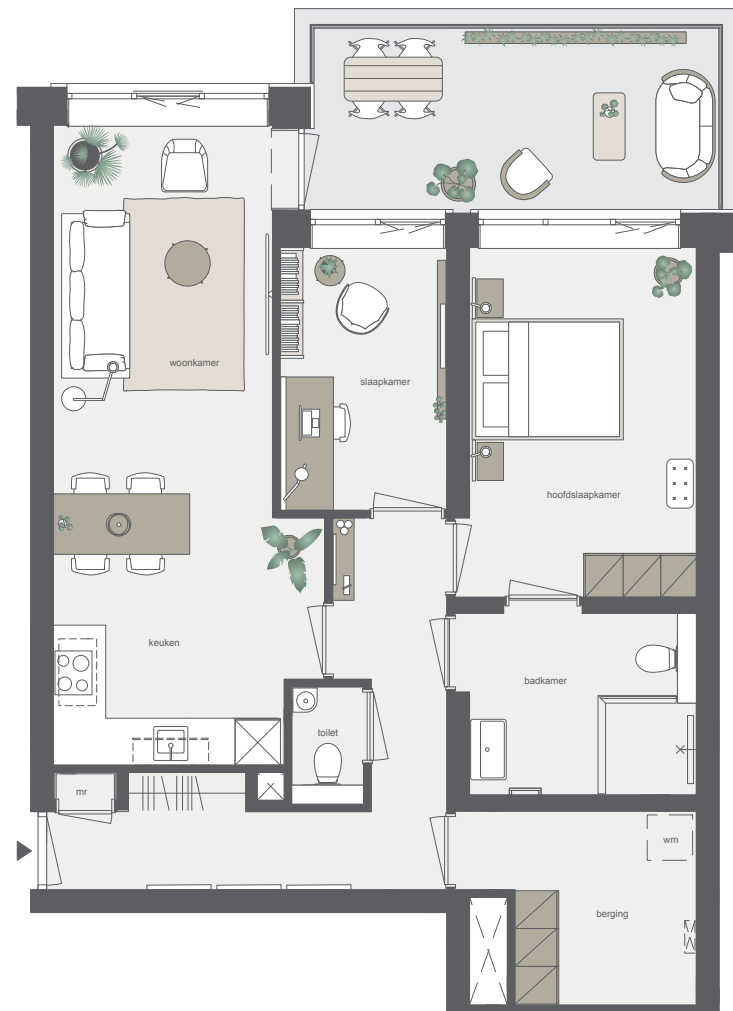

seasons
de oude tempel

Nieuwbouw

Bouwnummer E.1

- hoekappartement op 1e verdieping
- 3 kamers
- 78 m² woonoppervlakte in GBO
- balkon op het oosten

seasons
de oude tempel

Nieuwbouw

Bouwnummer D.1

- tussenappartement op 1e verdieping
- 3 kamers
- 69 m² woonoppervlakte in GBO
- balkon op het oosten

seasons
de oude tempel

Nieuwbouw

Bouwnummer F.1

- tussenappartement op 1e verdieping
- 3 kamers
- 71 m² woonoppervlakte in GBO
- balkon op het oosten

seasons
de oude tempel

Nieuwbouw

Bouwnummer E.2

- hoekappartement op 1e verdieping
- 3 kamers
- 78 m² woonoppervlakte in GBO
- balkon op het oosten