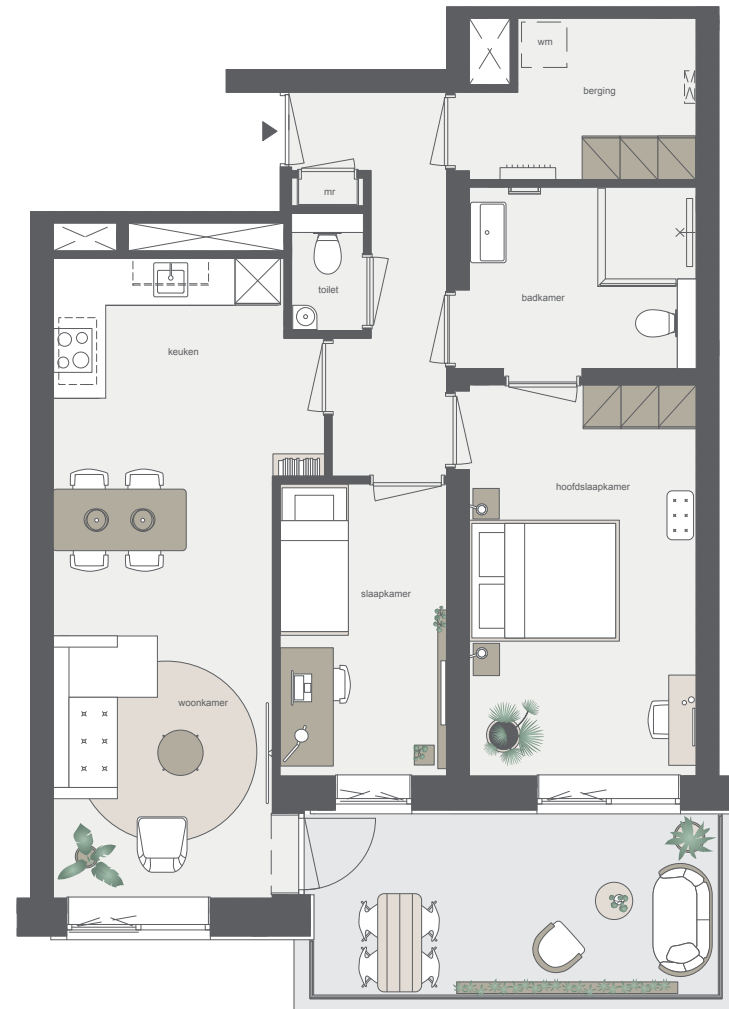

Nieuwbouw

Bouwnummer H.2

- tussenappartement op 2e verdieping
- 3 kamers
- 69 m² woonoppervlakte in GBO
- balkon op het westen

seasons
de oude tempel