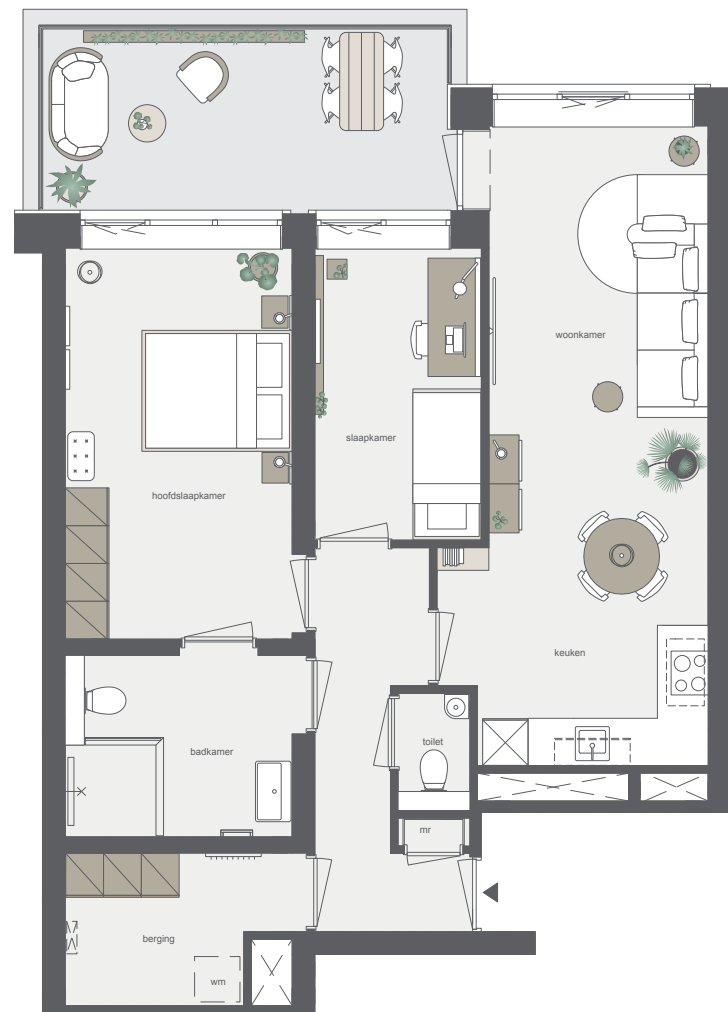

seasons
de oude tempel

Nieuwbouw

Bouwnummer E.1

- hoekappartement op 1e verdieping
- 3 kamers
- 78 m² woonoppervlakte in GBO
- balkon op het oosten

seasons
de oude tempel

Nieuwbouw

Bouwnummer D.1

- tussenappartement op 1e verdieping
- 3 kamers
- 69 m² woonoppervlakte in GBO
- balkon op het oosten

seasons
de oude tempel

Nieuwbouw

Bouwnummer F.1

- tussenappartement op 1e verdieping
- 3 kamers
- 71 m² woonoppervlakte in GBO
- balkon op het oosten

seasons
de oude tempel

Nieuwbouw

Bouwnummer E.2

- hoekappartement op 1e verdieping
- 3 kamers
- 78 m² woonoppervlakte in GBO
- balkon op het oosten