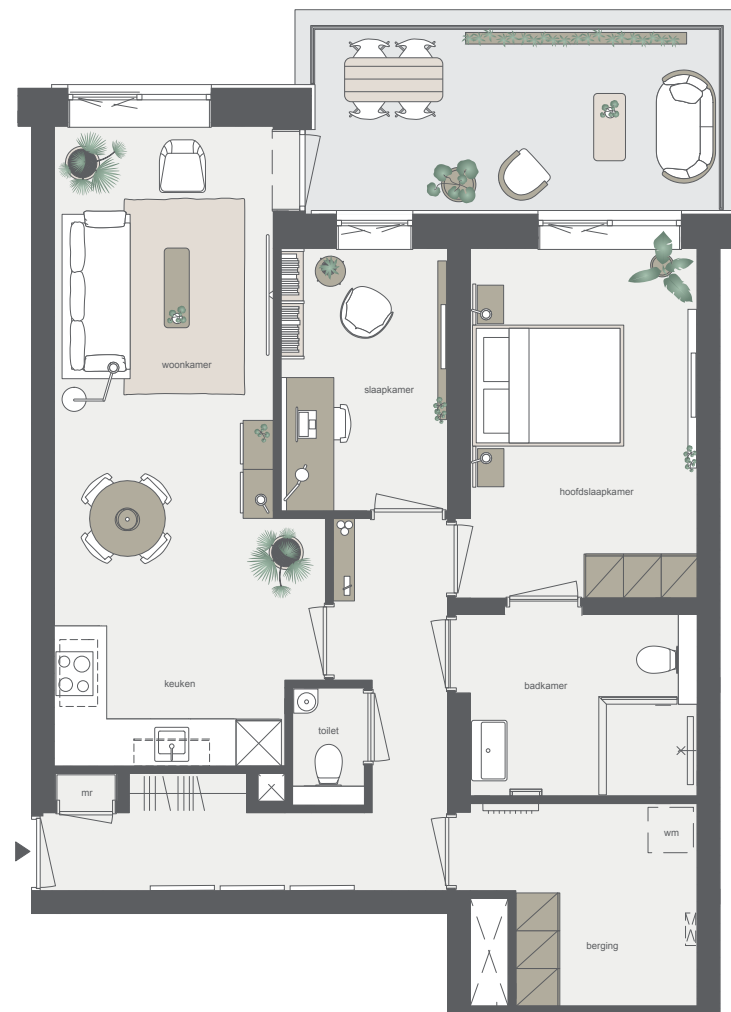

Nieuwbouw

Bouwnummer J.1

- tussenappartement op 2e verdieping
- 3 kamers
- 71 m² woonoppervlakte in GBO
- balkon op het oosten

seasons
de oude tempel