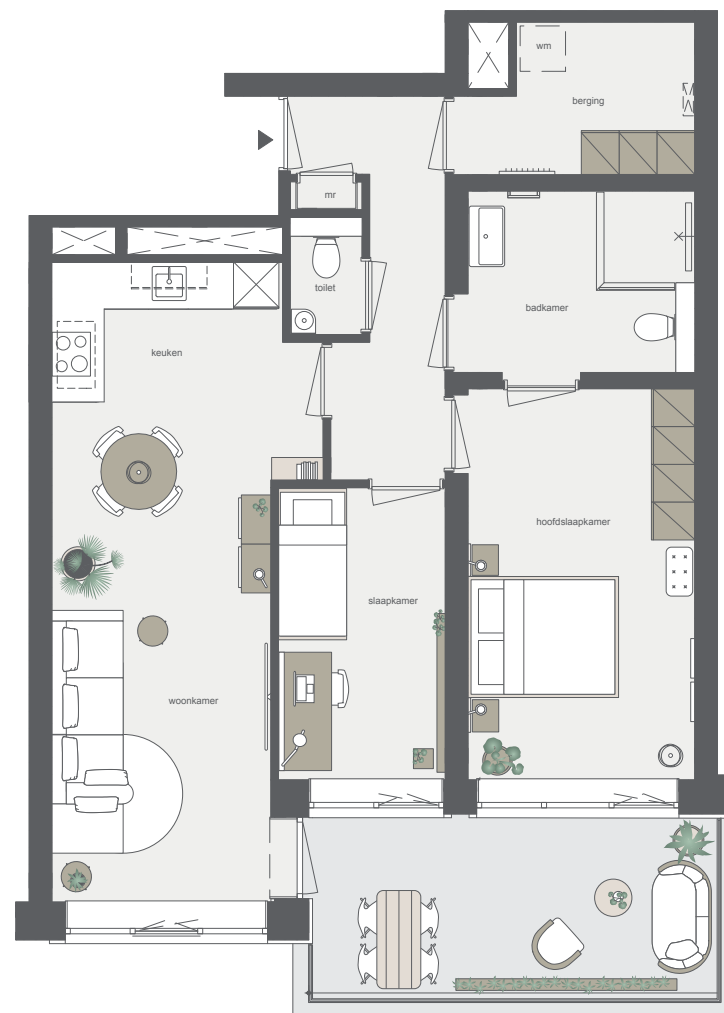

Nieuwbouw

Bouwnummer D.2

- tussenappartement op 1e verdieping
- 3 kamers
- 69 m² woonoppervlakte in GBO
- balkon op het westen

seasons
de oude tempel

0 1 2 3 4 5 m

Aan deze sfeerplattegrond kunnen geen rechten worden ontleend.