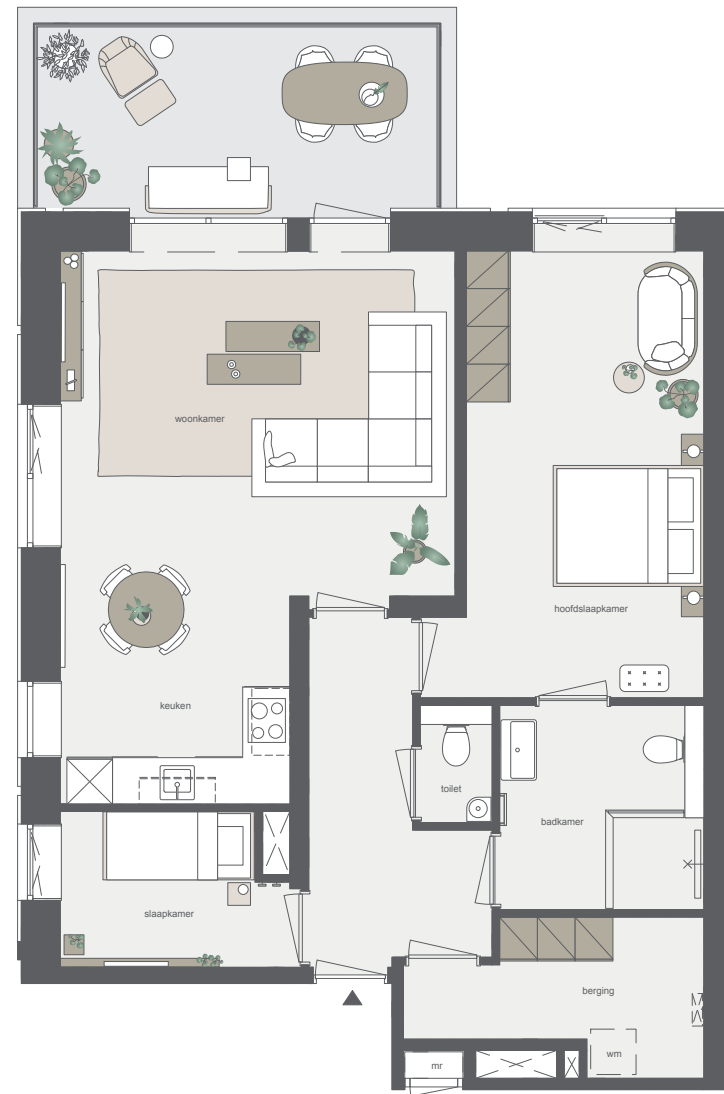

seasons
de oude tempel

Aan deze sfeerplattegrond kunnen geen rechten worden ontleend.

Nieuwbouw

Bouwnummer A.4

- hoekappartement op begane grond
- 3 kamers
- 69 m² woonoppervlakte in GBO
- terras op het westen

seasons
de oude tempel

Nieuwbouw

Bouwnummer E.1

- hoekappartement op 1e verdieping
- 3 kamers
- 78 m² woonoppervlakte in GBO
- balkon op het oosten

seasons
de oude tempel

Nieuwbouw

Bouwnummer D.1

- tussenappartement op 1e verdieping
- 3 kamers
- 69 m² woonoppervlakte in GBO
- balkon op het oosten

seasons
de oude tempel

Nieuwbouw

Bouwnummer F.1

- tussenappartement op 1e verdieping
- 3 kamers
- 71 m² woonoppervlakte in GBO
- balkon op het oosten

seasons
de oude tempel

Nieuwbouw

Bouwnummer E.2

- hoekappartement op 1e verdieping
- 3 kamers
- 78 m² woonoppervlakte in GBO
- balkon op het oosten