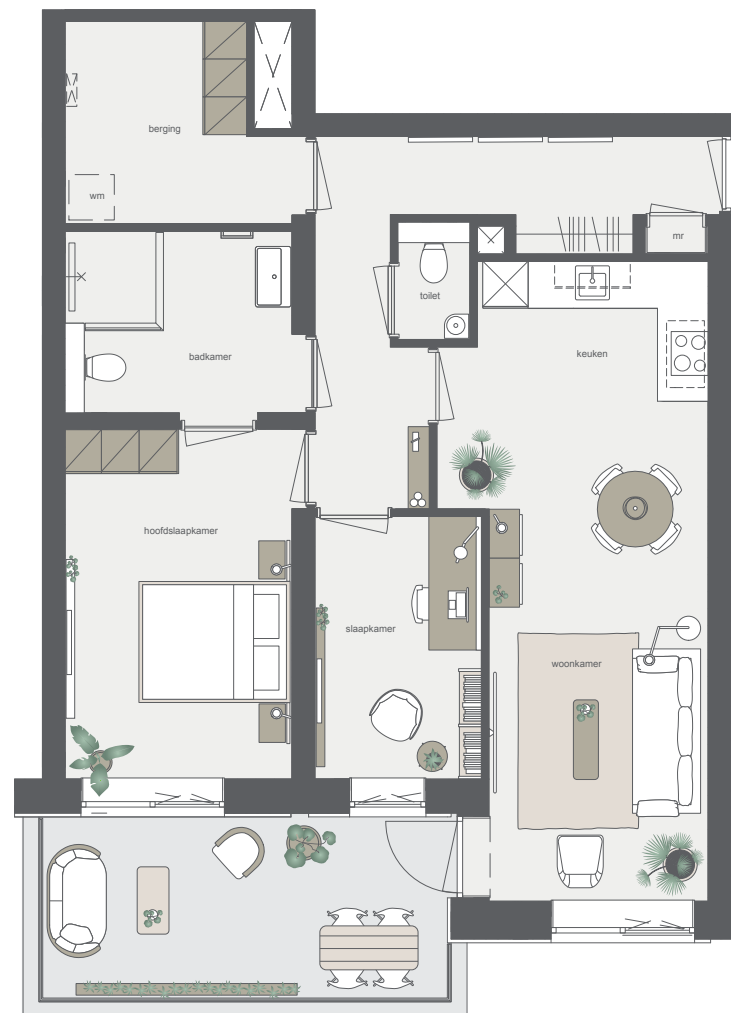

Nieuwbouw

Bouwnummer J.2

- tussenappartement op 2e verdieping
- 3 kamers
- 71 m² woonoppervlakte in GBO
- balkon op het westen

seasons
de oude tempel