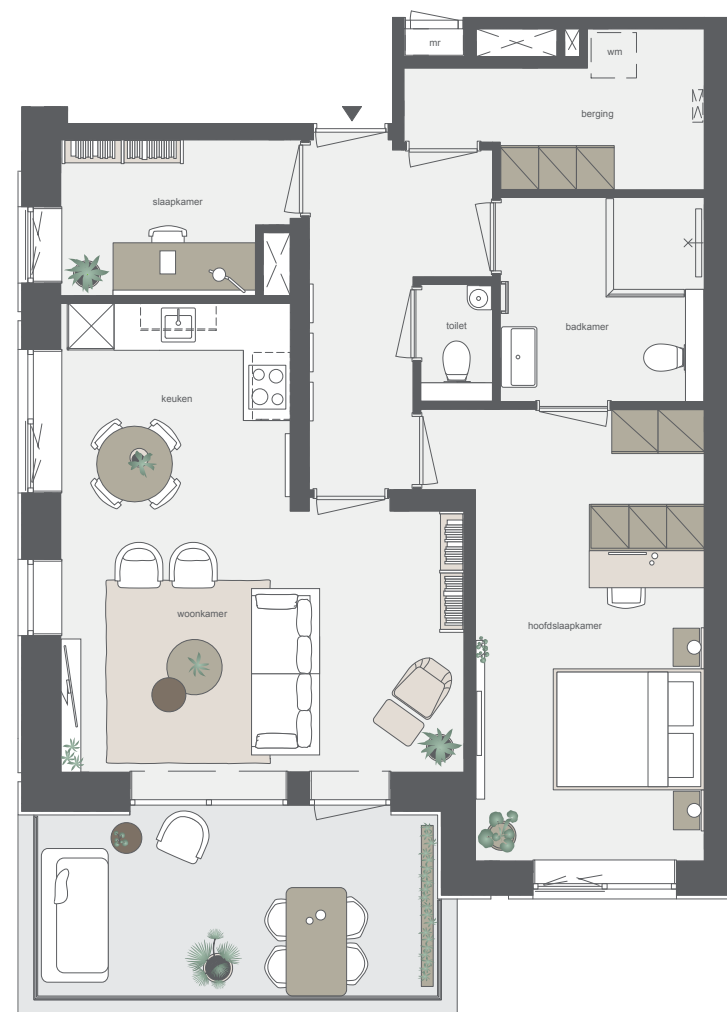

seasons
de oude tempel

Nieuwbouw

Bouwnummer G.3

- hoekappartement op 2e verdieping
- 3 kamers
- 72 m² woonoppervlakte in GBO
- balkon op het westen

seasons
de oude tempel

Aan deze sfeerplattegrond kunnen geen rechten worden ontleend.