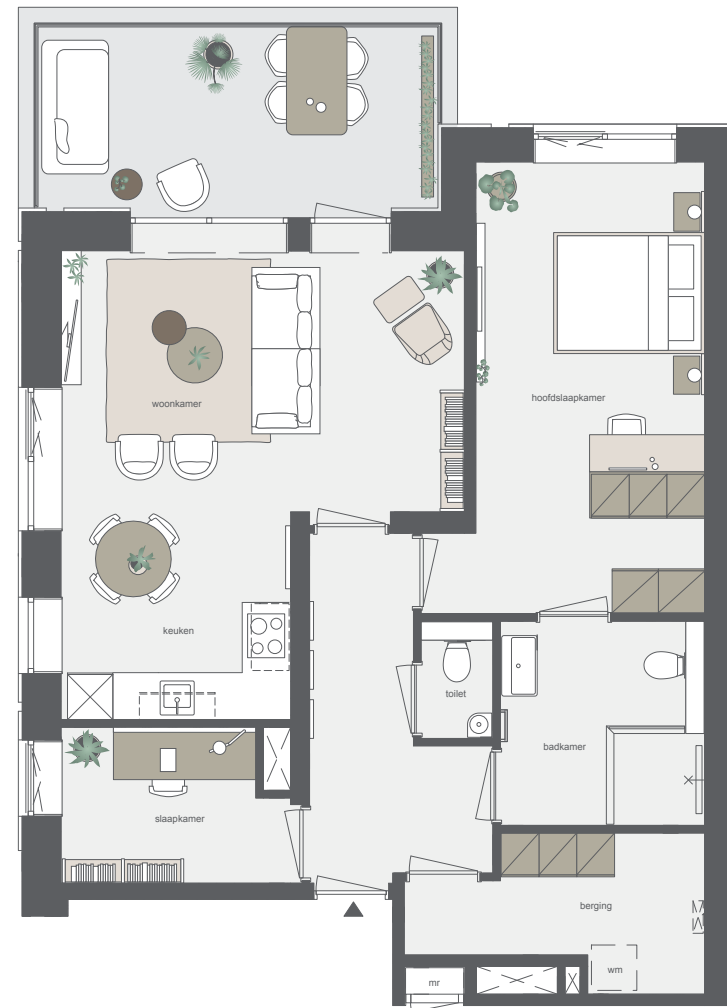

Nieuwbouw

Bouwnummer E.4

- hoekappartement op 1e verdieping
- 3 kamers
- 78 m² woonoppervlakte in GBO
- balkon op het westen

seasons
de oude tempel

0 1 2 3 4 5 m

Aan deze sfeerplattegrond kunnen geen rechten worden ontleend.

Nieuwbouw

Bouwnummer G.1

- hoekappartement op 2e verdieping
- 3 kamers
- 72 m² woonoppervlakte in GBO
- balkon op het oosten

seasons
de oude tempel

Nieuwbouw

Bouwnummer H.1

- tussenappartement op 2e verdieping
- 3 kamers
- 69 m² woonoppervlakte in GBO
- balkon op het oosten