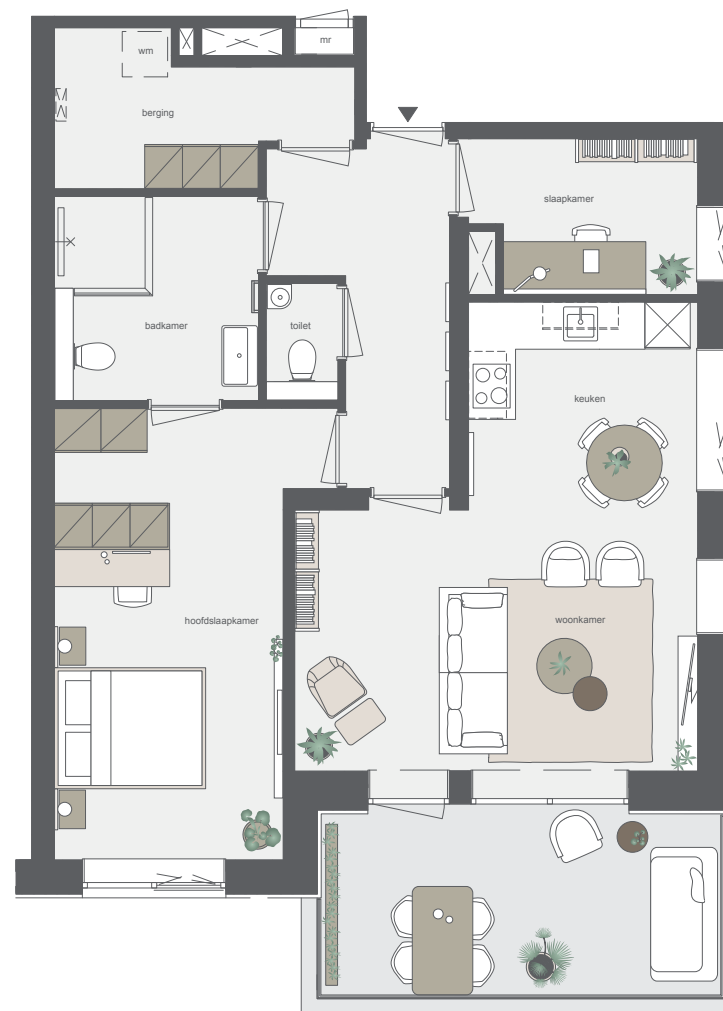

seasons
de oude tempel

Nieuwbouw

Bouwnummer G.4

- hoekappartement op 2e verdieping
- 3 kamers
- 72 m² woonoppervlakte in GBO
- balkon op het westen

seasons
de oude tempel

0 1 2 3 4 5m

Aan deze sfeerplattegrond kunnen geen rechten worden ontleend.