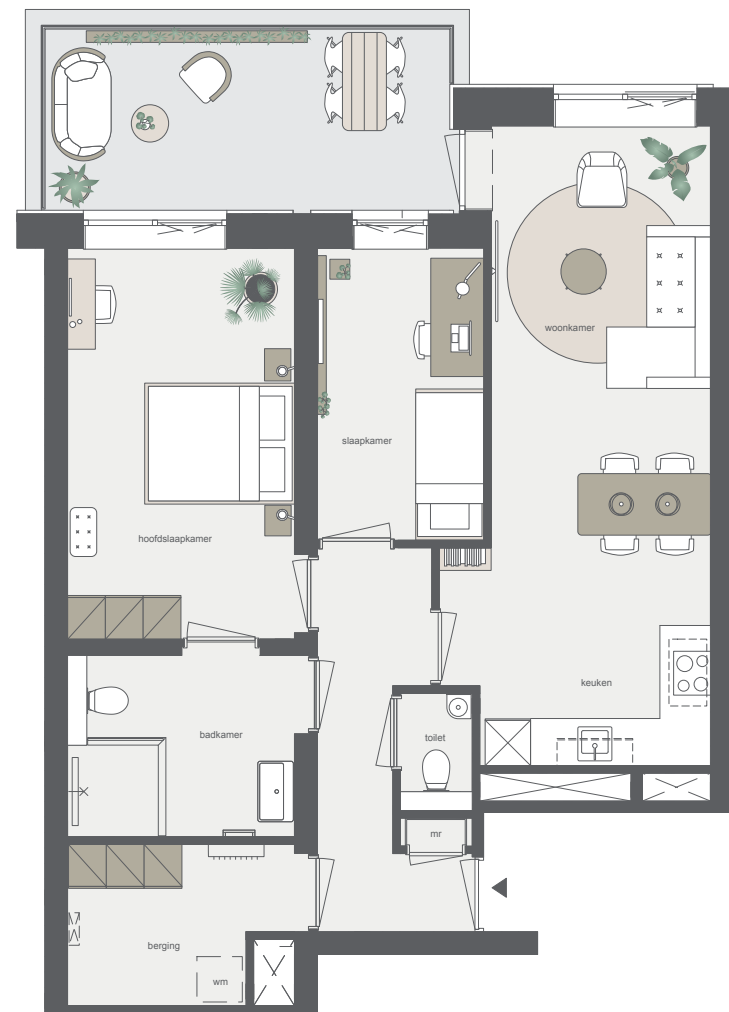

Nieuwbouw

Bouwnummer H.1

- tussenappartement op 2e verdieping
- 3 kamers
- 69 m² woonoppervlakte in GBO
- balkon op het oosten

seasons
de oude tempel