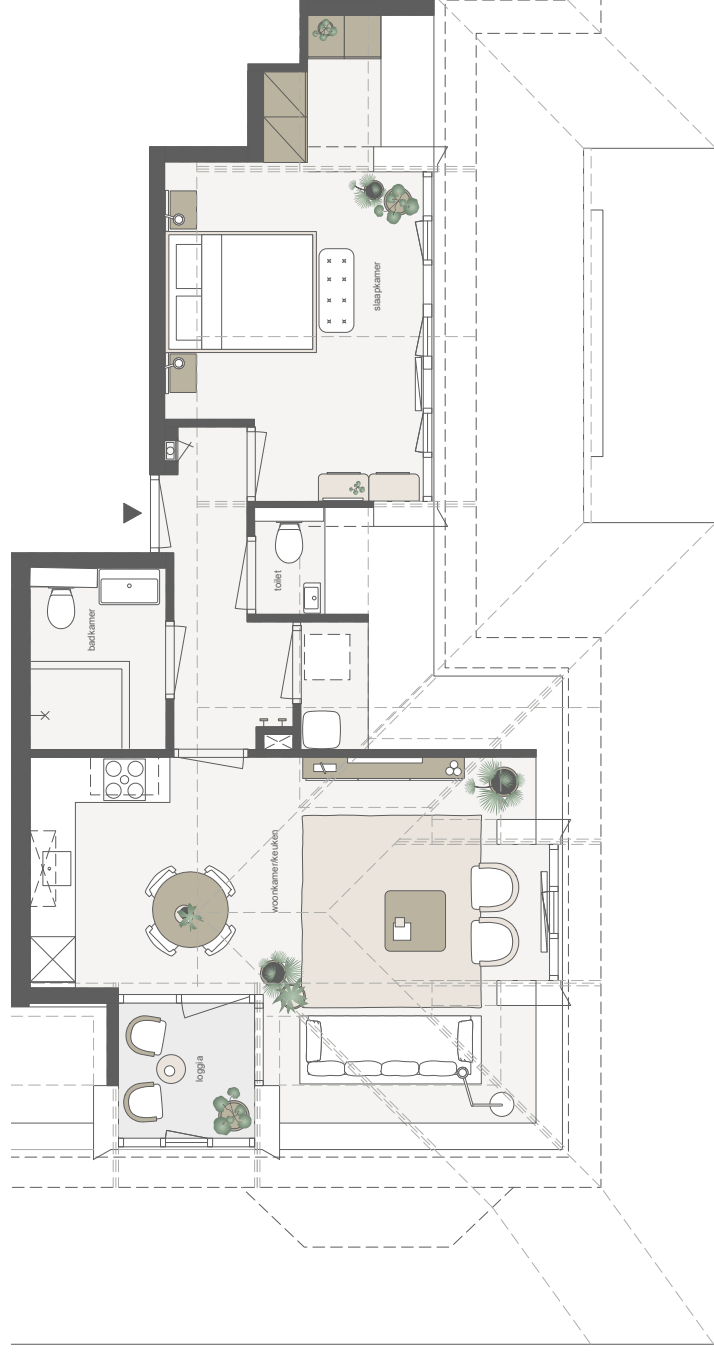

Villa

Bouwnummer H

- appartement op 2e verdieping
- 2 kamers
- 53 m² woonoppervlakte in GBO
- loggia op het oosten

seasons
de oude tempel

Aan deze sfeerplattegrond kunnen geen rechten worden ontleend.

Weergave met schuine plafonds

De bestaande villa heeft schuine dakvlakken, waardoor de plafonds van de appartementen op de 2e verdieping ook schuin lopen.

In deze plattegrond zijn de schuine delen met lijnen weergegeven.

Villa

Bouwnummer J

- appartement op 2e verdieping
- 2 kamers
- 55 m² woonoppervlakte in GBO
- loggia op het noordoosten

seasons
de oude tempel

Aan deze sfeerplattegrond kunnen geen rechten worden ontleend.

Weergave met schuine plafonds

De bestaande villa heeft schuine dakvlakken, waardoor de plafonds van de appartementen op de 2e verdieping ook schuin lopen. In deze plattegrond zijn de schuine delen met lijnen weergegeven.

seasons
de oude tempel