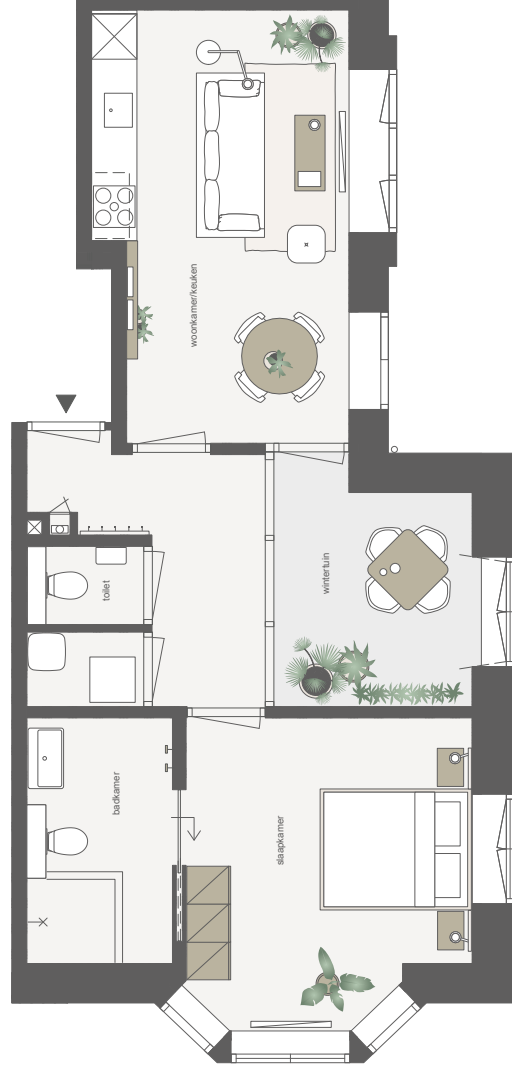

Villa

Bouwnummer B

- appartement op begane grond
- 3 kamers
- 65 m² woonoppervlakte in GBO
- terrassen op het oosten en zuiden

seasons
de oude tempel

Aan deze sfeerplattegrond kunnen geen rechten worden ontleend.

Villa

Bouwnummer C

- appartement op begane grond
- 2 kamers
- 61 m² woonoppervlakte in GBO
- terras op het zuiden

seasons
de oude tempel

Aan deze sfeerplattegrond kunnen geen rechten worden ontleend.

Villa

Bouwnummer D

- appartement op 1e verdieping
- 2 kamers
- 51 m² woonoppervlakte in GBO
- wintertuin op het noorden

seasons
de oude tempel

Aan deze sfeerplattegrond kunnen geen rechten worden ontleend.

Villa

- appartement op 1e verdieping
- 2 kamers
- 56 m² woonoppervlakte in GBO
- wintertuin op het westen

seasons
de oude tempel

Aan deze sfeerplattegrond kunnen geen rechten worden ontleend.