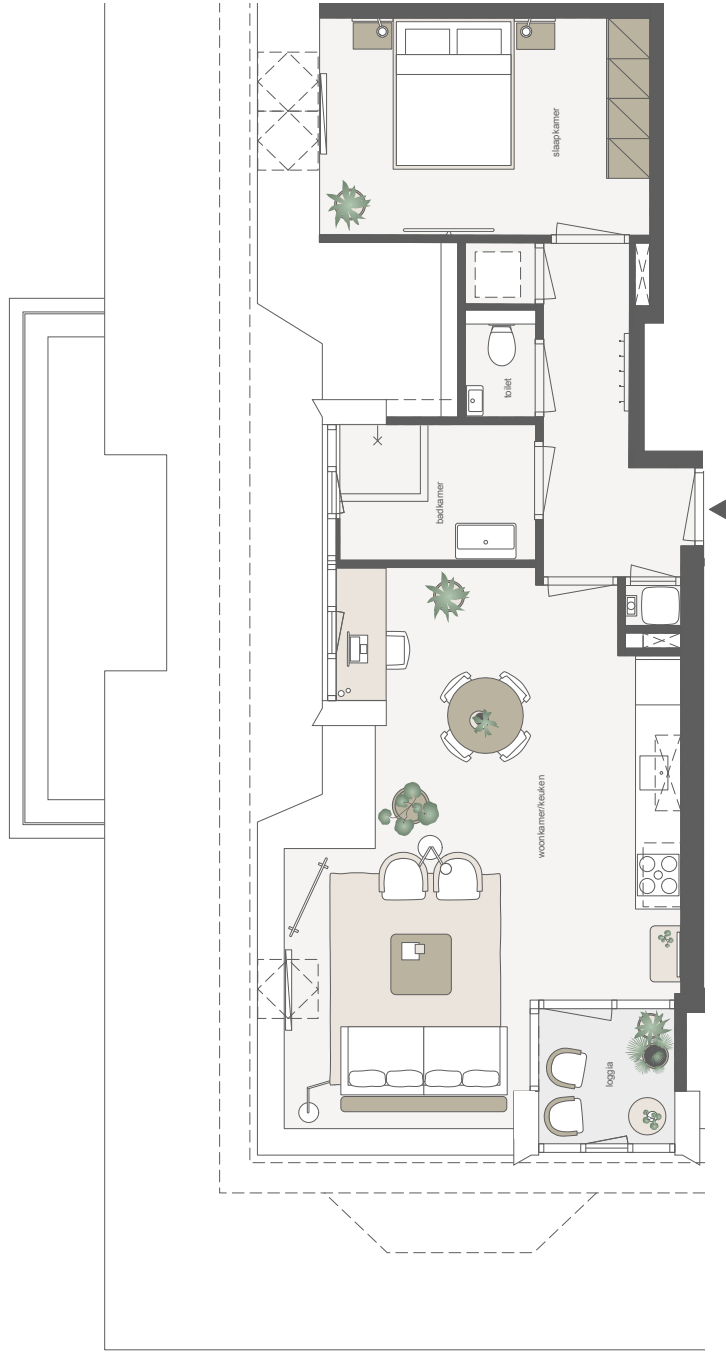

Villa

Bouwnummer H

- appartement op 2e verdieping
- 2 kamers
- 53 m² woonoppervlakte in GBO
- loggia op het oosten

seasons
de oude tempel

Aan deze sfeerplattegrond kunnen geen rechten worden ontleend.

Weergave met schuine plafonds

De bestaande villa heeft schuine dakvlakken, waardoor de plafonds van de appartementen op de 2e verdieping ook schuin lopen.

In deze plattegrond zijn de schuine delen met lijnen weergegeven.

Villa

Bouwnummer J

- appartement op 2e verdieping
- 2 kamers
- 55 m² woonoppervlakte in GBO
- loggia op het noordoosten

seasons
de oude tempel

Aan deze sfeerplattegrond kunnen geen rechten worden ontleend.

Weergave met schuine plafonds

De bestaande villa heeft schuine dakvlakken, waardoor de plafonds van de appartementen op de 2e verdieping ook schuin lopen. In deze plattegrond zijn de schuine delen met lijnen weergegeven.

seasons
de oude tempel