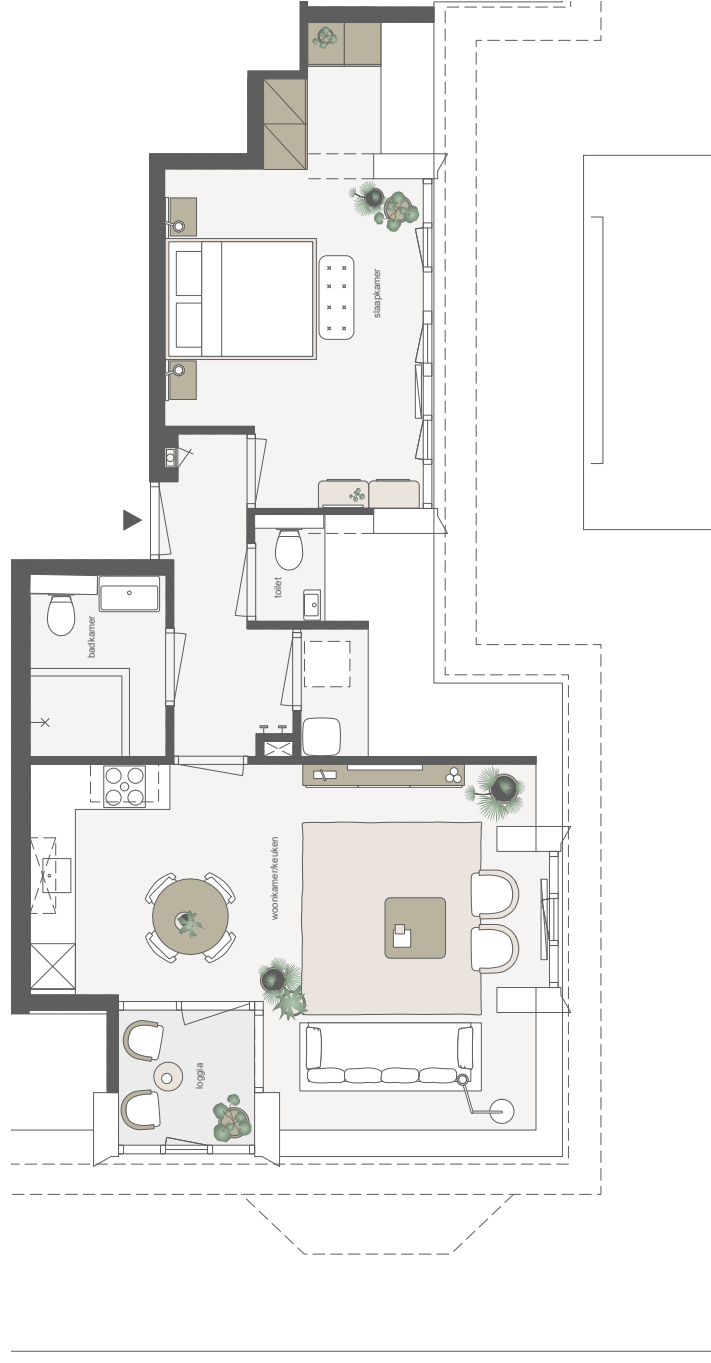

Villa

Bouwnummer H

- appartement op 2e verdieping
- 2 kamers
- 53 m² woonoppervlakte in GBO
- loggia op het oosten

seasons
de oude tempel

Aan deze sfeerplattegrond kunnen geen rechten worden ontleend.

Weergave met schuine plafonds

De bestaande villa heeft schuine dakvlakken, waardoor de plafonds van de appartementen op de 2e verdieping ook schuin lopen.

In deze plattegrond zijn de schuine delen met lijnen weergegeven.

Villa

Bouwnummer J

- appartement op 2e verdieping
- 2 kamers
- 55 m² woonoppervlakte in GBO
- loggia op het noordoosten

seasons
de oude tempel

Aan deze sfeerplattegrond kunnen geen rechten worden ontleend.

Weergave met schuine plafonds

De bestaande villa heeft schuine dakvlakken, waardoor de plafonds van de appartementen op de 2e verdieping ook schuin lopen. In deze plattegrond zijn de schuine delen met lijnen weergegeven.

seasons
de oude tempel