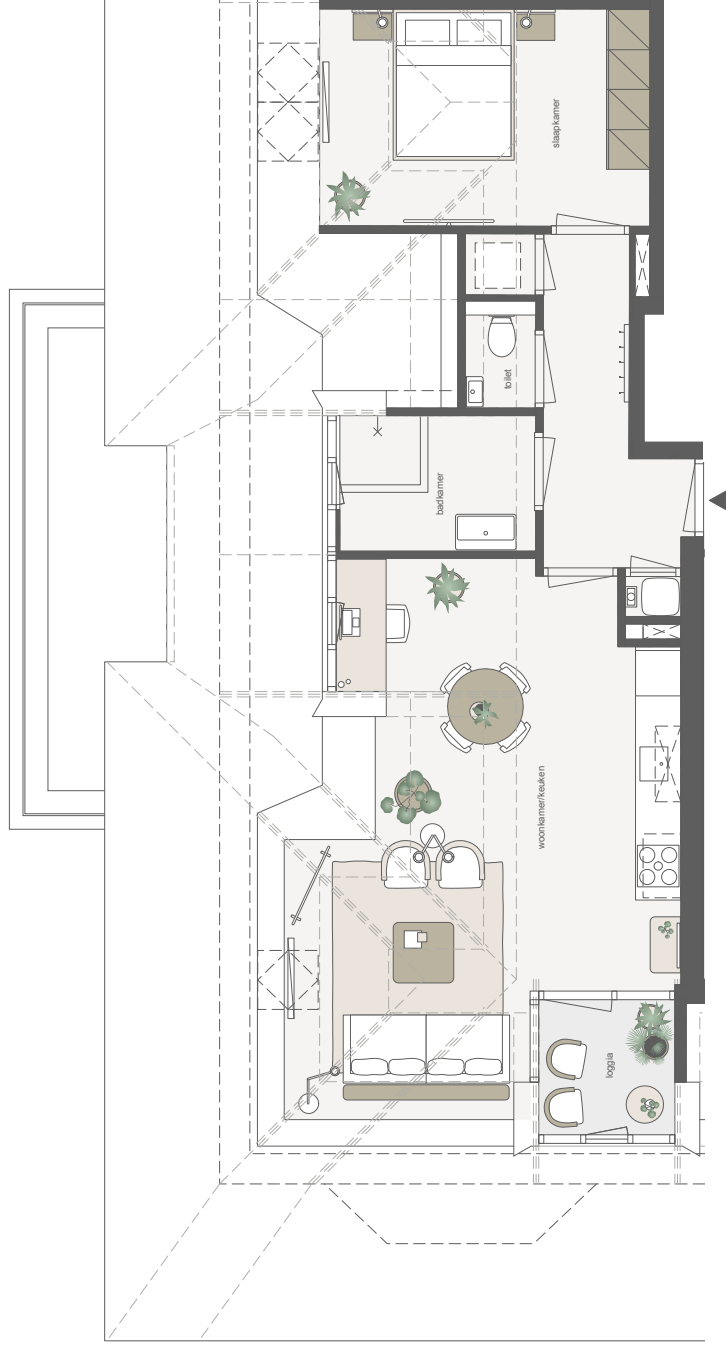

Villa

Bouwnummer H

- appartement op 2e verdieping
- 2 kamers
- 53 m² woonoppervlakte in GBO
- loggia op het oosten

seasons
de oude tempel

Aan deze sfeerplattegrond kunnen geen rechten worden ontleend.

Weergave met schuine plafonds

- appartement op 2e verdieping
- 2 kamers
- 55 m² woonoppervlakte in GBO
- loggia op het noordoosten

seasons
de oude tempel

Aan deze sfeerplattegrond kunnen geen rechten worden ontleend.

Weergave met schuine plafonds

De bestaande villa heeft schuine dakvlakken, waardoor de plafonds van de appartementen op de 2e verdieping ook schuin lopen. In deze plattegrond zijn de schuine delen met lijnen weergegeven.

seasons
de oude tempel

Villa

Bouwnummer K

- appartement op 2e verdieping
- 2 kamers
- 52 m² woonoppervlakte in GBO
- loggia op het westen

seasons
de oude tempel

Weergave met schuine plafonds

De bestaande villa heeft schuine dakvlakken, waardoor de plafonds van de appartementen op de 2e verdieping ook schuin lopen. In deze plattegrond zijn de schuine delen met lijnen weergegeven.