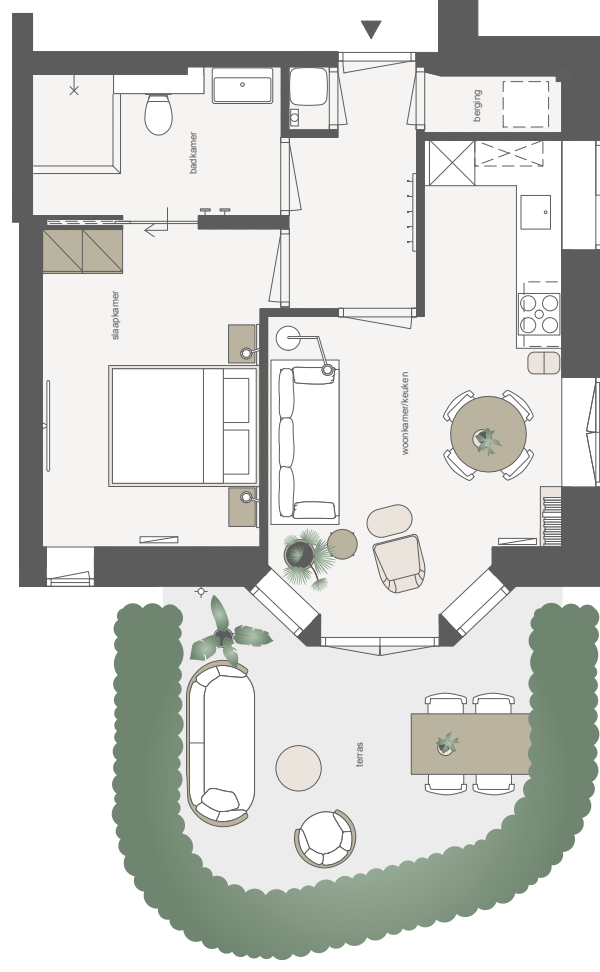

Villa

Bouwnummer K

- appartement op 2e verdieping
- 2 kamers
- 52 m² woonoppervlakte in GBO
- loggia op het westen

seasons
de oude tempel

Weergave met schuine plafonds

De bestaande villa heeft schuine dakvlakken, waardoor de plafonds van de appartementen op de 2e verdieping ook schuin lopen. In deze plattegrond zijn de schuine delen met lijnen weergegeven.

seasons
de oude tempel

Villa

Bouwnummer A

- appartement op begane grond
- 2 kamers
- 46 m² woonoppervlakte in GBO
- terras op het oosten

seasons
de oude tempel

Aan deze sfeerplattegrond kunnen geen rechten worden ontleend.

Villa

Bouwnummer B

- appartement op begane grond
- 3 kamers
- 65 m² woonoppervlakte in GBO
- terrassen op het oosten en zuiden

seasons
de oude tempel

Aan deze sfeerplattegrond kunnen geen rechten worden ontleend.