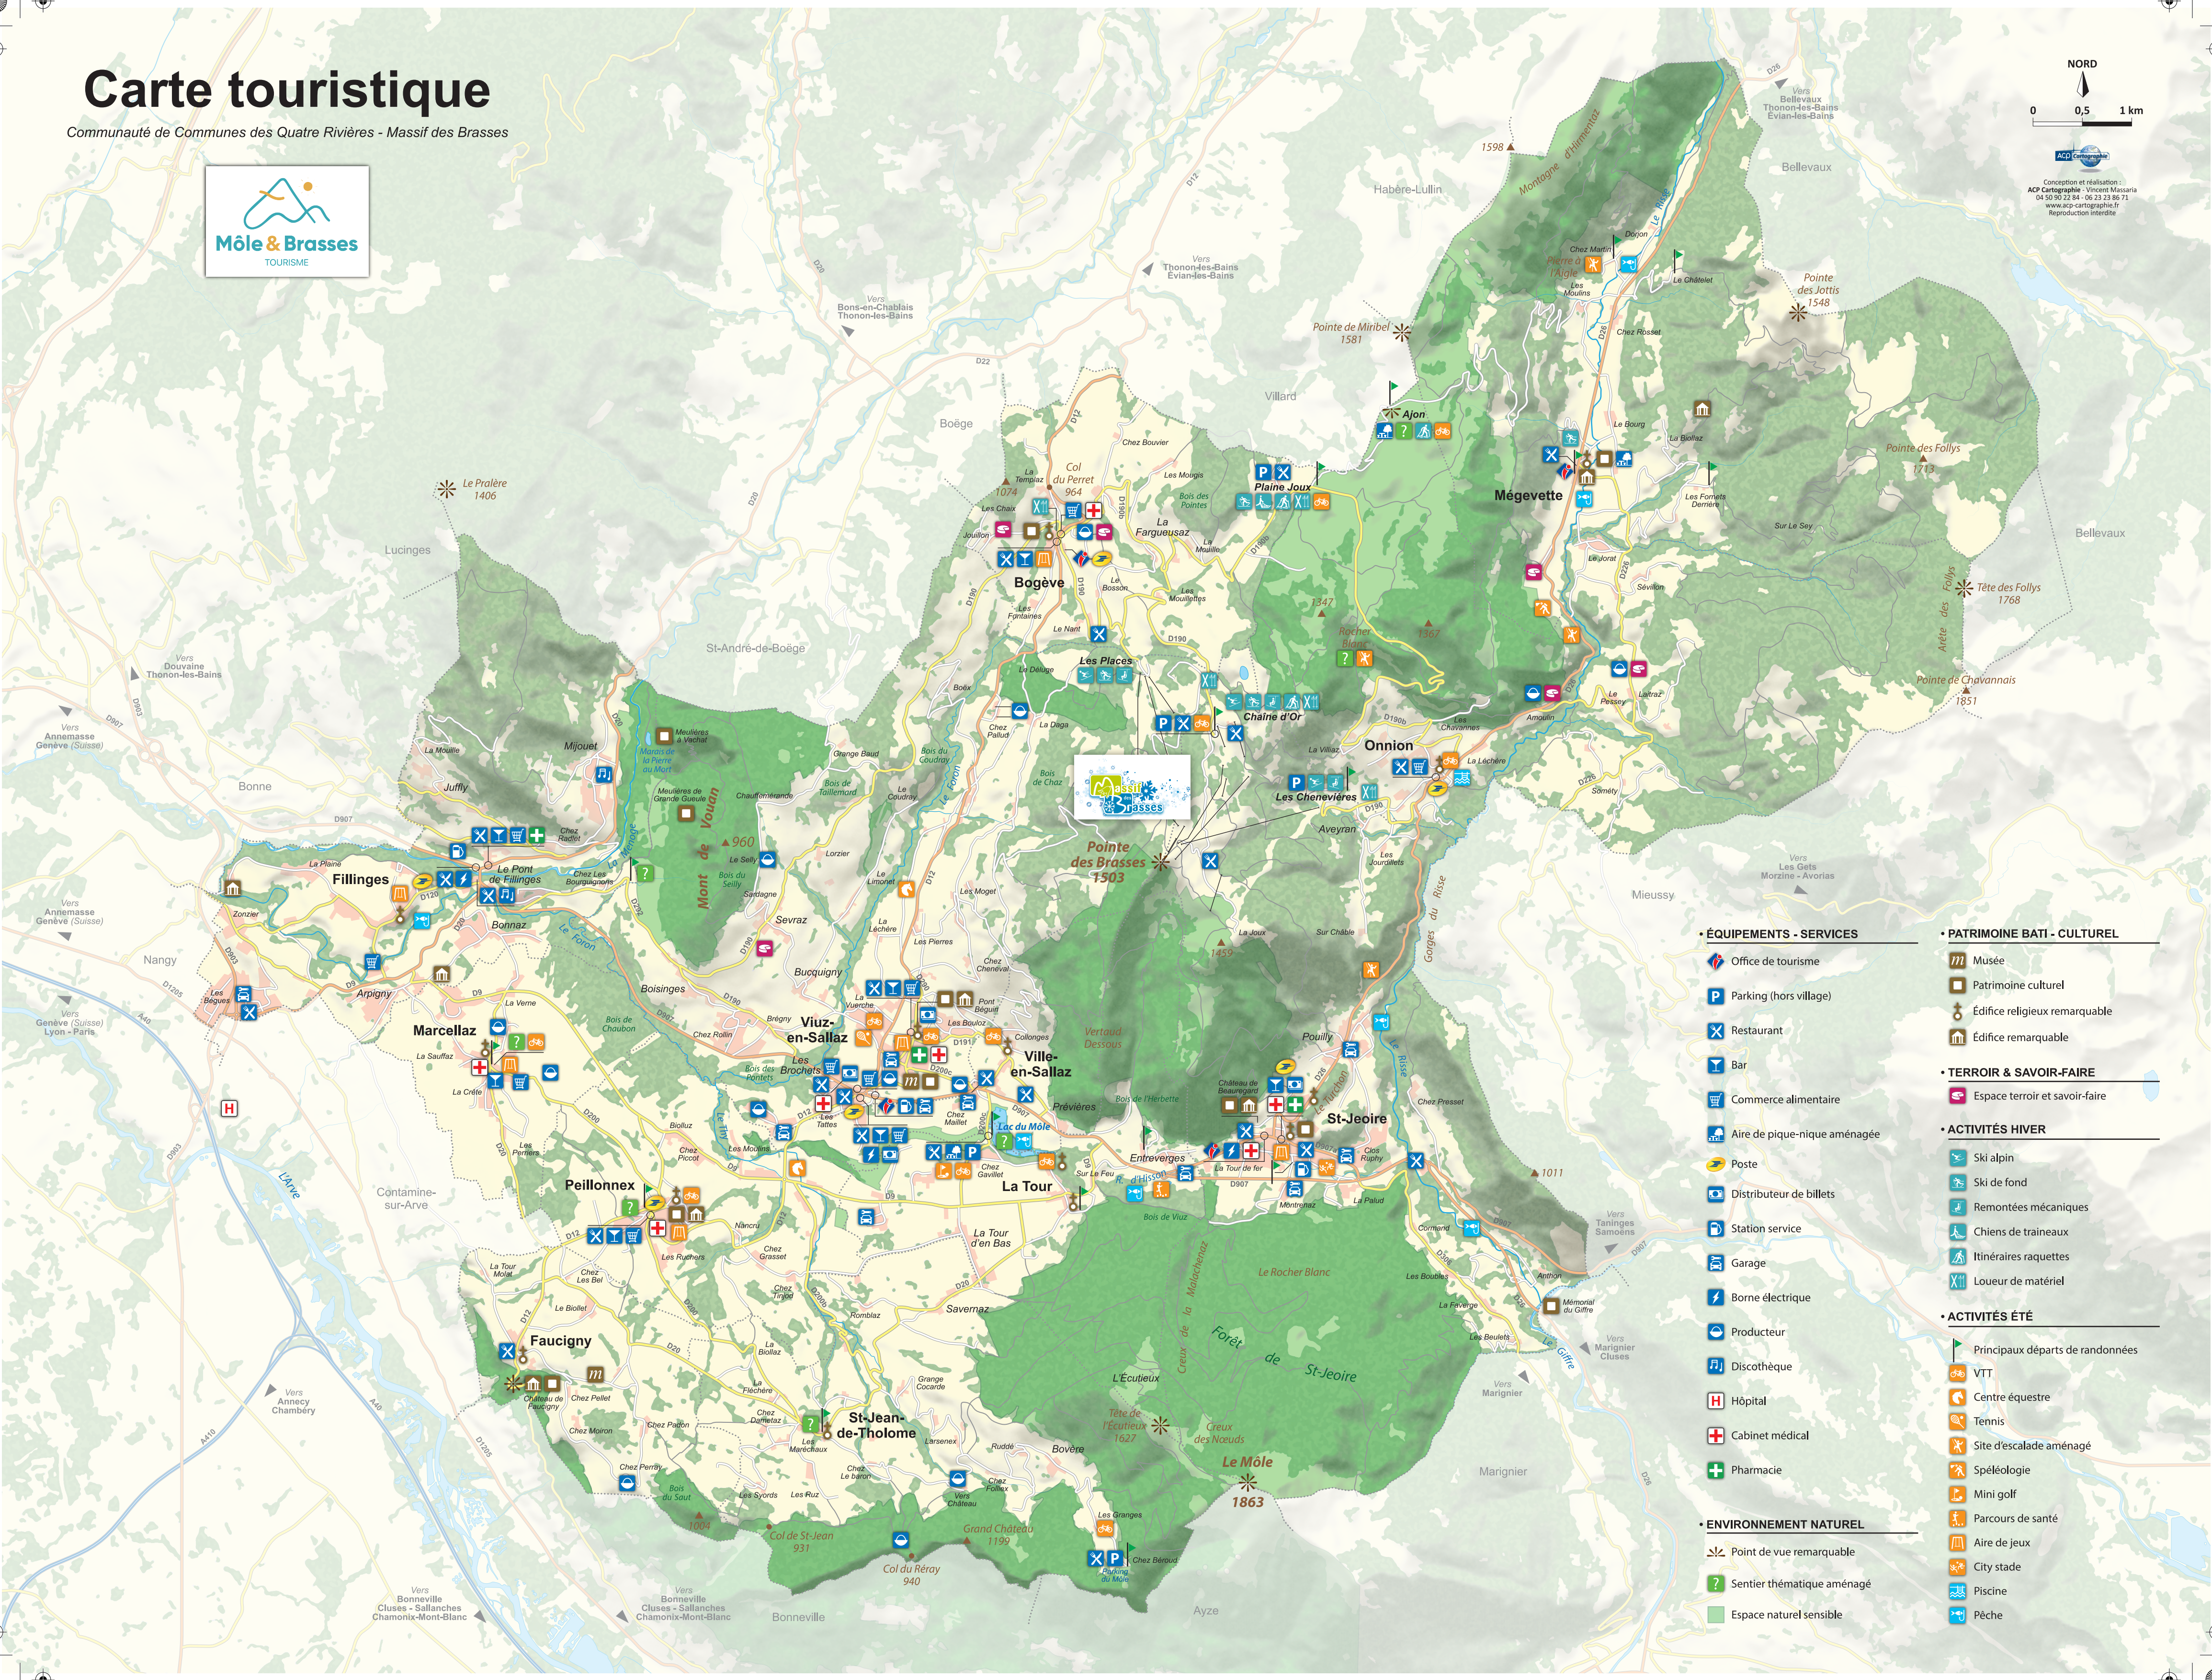

Carte touristique

Communauté de Communes des Quatre Rivières - Massif des Brasses

- **ÉQUIPEMENTS - SERVICES**
  - Office de tourisme
  - Parking (hors village)
  - Restaurant
  - Bar
  - Commerce alimentaire
  - Aire de pique-nique aménagée
  - Poste
  - Distributeur de billets
  - Station service
  - Garage
  - Borne électrique
  - Producteur
  - Discothèque
  - Hôpital
  - Cabinet médical
  - Pharmacie
- **PATRIMOINE BÂTI - CULTUREL**
  - Musée
  - Patrimoine culturel
  - Édifice religieux remarquable
  - Édifice remarquable
- **TERROIR & SAVOIR-FAIRE**
  - Espace terroir et savoir-faire
- **ACTIVITÉS HIVER**
  - Ski alpin
  - Ski de fond
  - Remontées mécaniques
  - Chiens de traîneaux
  - Itinéraires raquettes
  - Loueur de matériel
- **ACTIVITÉS ÉTÉ**
  - Principaux départs de randonnées
  - VTT
  - Centre équestre
  - Tennis
  - Site d'escalade aménagé
  - Spéléologie
  - Mini golf
  - Parcours de santé
  - Aire de jeux
  - City stade
  - Piscine
  - Pêche
- **ENVIRONNEMENT NATUREL**
  - Point de vue remarquable
  - Sentier thématique aménagé
  - Espace naturel sensible