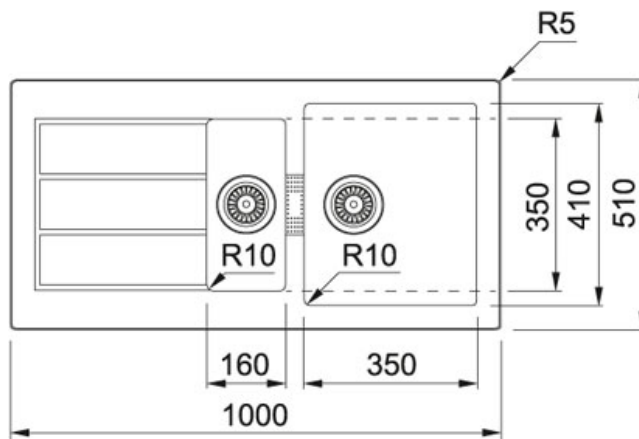

# Sirius SID 651 Tectonite Carbon Black | 114.0284.371

FAMILIE : Kjøkkenvasker | SERIE : Sirius | MODELL : SID 651 | FERDIG : Tectonite Carbon Black | INSTALLASJONSTYPE :  
Innfelling

## TECHNICAL DATA

Skapstørrelse	800,00 mm
Avløpssett	3 1/2" u/oppløft
Armaturområde	0
Lengde	1 000,00 mm
Bredde	510,00 mm
Lengde stor kum	350,00 mm
Bredde stor kum	410,00 mm
Dybde stor kum	200,00 mm
Lengde liten kum	160,00 mm
Bredde liten kum	350,00 mm
Dybde liten kum	150,00 mm
Antall kummer	1 1/2
Utskjæringsmål lengde	984,00 mm
Utskjæringsmål bredde	494,00 mm
Plassering av sidefelt	Vendbar

## ANNET

- ☒ Nedfelling: Ved nedfelling installeres vasken fra toppen av benkeplaten i et utskjæringshull.
 ☒ Vendbar: Vasken kan monteres begge veier. 3 1/2" avløp. Hjørneradius: Viser hjørneradius på kummens innside.
- ☒ Inset