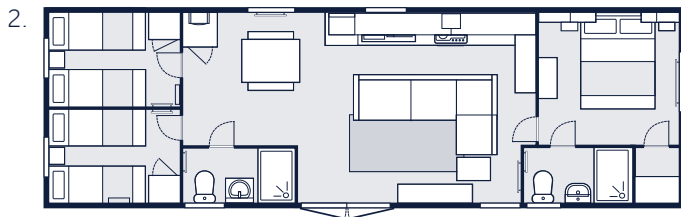

SIZES

1. 39 ft x 12 ft 2 Bedrooms
2. 39 ft x 12 ft 3 Bedrooms

	39x12 2 Bed CL	39x12 3 Bed CL
Lifestyle pack	<input type="radio"/>	<input type="radio"/>
INTERIOR		
Beadless internal wallboards and MDF tongue and groove fluted ceiling	<input checked="" type="checkbox"/>	<input checked="" type="checkbox"/>
Bluetooth sound system	<input type="radio"/>	<input type="radio"/>
Velux roof windows in living area	<input type="radio"/>	<input type="radio"/>
Trace heating	<input type="radio"/>	<input type="radio"/>
Lino flooring throughout and carpets in bedrooms	<input checked="" type="checkbox"/>	<input checked="" type="checkbox"/>
Bespoke print curtains and scatter cushions	<input checked="" type="checkbox"/>	<input checked="" type="checkbox"/>
KITCHEN/DINING AREA		
Integrated fridge/freezer	<input checked="" type="checkbox"/>	<input checked="" type="checkbox"/>
Microwave shelf	<input checked="" type="checkbox"/>	<input checked="" type="checkbox"/>
Built-in microwave	<input type="radio"/>	<input type="radio"/>
Integrated dishwasher	<input type="radio"/> *	<input type="radio"/> *
Integrated washing machine	<input type="radio"/> *	<input type="radio"/> *
4 ring gas hob, electric oven and grill with chimney style cooker hood	<input checked="" type="checkbox"/>	<input checked="" type="checkbox"/>
Coordinating dining table and benches	<input checked="" type="checkbox"/>	<input checked="" type="checkbox"/>
LOUNGE		
Centre living space to create a great social space	<input checked="" type="checkbox"/>	<input checked="" type="checkbox"/>
Free standing L-shaped sofa with matching footstool - to create a bed	<input checked="" type="checkbox"/>	<input checked="" type="checkbox"/>
Integrated fireplace	<input checked="" type="checkbox"/>	<input checked="" type="checkbox"/>
Coordinating coffee table	<input checked="" type="checkbox"/>	<input checked="" type="checkbox"/>
MASTER BEDROOM		
King size bed with feature headboard and SoCozzee mattress	<input checked="" type="checkbox"/>	<input type="checkbox"/>
Double bed with feature headboard and SoCozzee mattress	<input type="checkbox"/>	<input checked="" type="checkbox"/>
Hypnos mattress	<input type="radio"/>	<input type="radio"/>