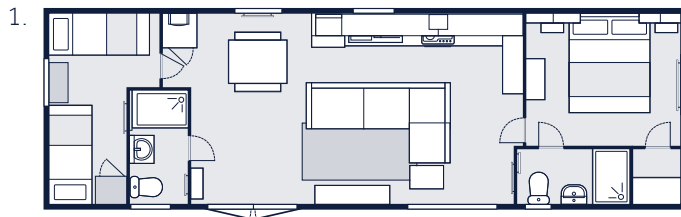

SIZES

1. 39 ft x 12 ft 2 Bedrooms
2. 39 ft x 12 ft 3 Bedrooms

	39x12 2 Bed CL	39x12 3 Bed CL
Lifestyle pack	<input type="radio"/>	<input type="radio"/>
INTERIOR		
Beadless internal wallboards and MDF tongue and groove fluted ceiling	<input checked="" type="checkbox"/>	<input checked="" type="checkbox"/>
Bluetooth sound system	<input type="radio"/>	<input type="radio"/>
Velux roof windows in living area	<input type="radio"/>	<input type="radio"/>
Trace heating	<input type="radio"/>	<input type="radio"/>
Lino flooring throughout and carpets in bedrooms	<input checked="" type="checkbox"/>	<input checked="" type="checkbox"/>
Bespoke print curtains and scatter cushions	<input checked="" type="checkbox"/>	<input checked="" type="checkbox"/>
KITCHEN/DINING AREA		
Integrated fridge/freezer	<input checked="" type="checkbox"/>	<input checked="" type="checkbox"/>
Microwave shelf	<input checked="" type="checkbox"/>	<input checked="" type="checkbox"/>
Built-in microwave	<input type="radio"/>	<input type="radio"/>
Integrated dishwasher	<input type="radio"/> *	<input type="radio"/> *
Integrated washing machine	<input type="radio"/> *	<input type="radio"/> *
4 ring gas hob, electric oven and grill with chimney style cooker hood	<input checked="" type="checkbox"/>	<input checked="" type="checkbox"/>
Coordinating dining table and benches	<input checked="" type="checkbox"/>	<input checked="" type="checkbox"/>
LOUNGE		
Centre living space to create a great social space	<input checked="" type="checkbox"/>	<input checked="" type="checkbox"/>
Free standing L-shaped sofa with matching footstool - to create a bed	<input checked="" type="checkbox"/>	<input checked="" type="checkbox"/>
Integrated fireplace	<input checked="" type="checkbox"/>	<input checked="" type="checkbox"/>
Coordinating coffee table	<input checked="" type="checkbox"/>	<input checked="" type="checkbox"/>
MASTER BEDROOM		
King size bed with feature headboard and SoCozzee mattress	<input checked="" type="checkbox"/>	<input type="checkbox"/>
Double bed with feature headboard and SoCozzee mattress	<input type="checkbox"/>	<input checked="" type="checkbox"/>
Hypnos mattress	<input type="radio"/>	<input type="radio"/>